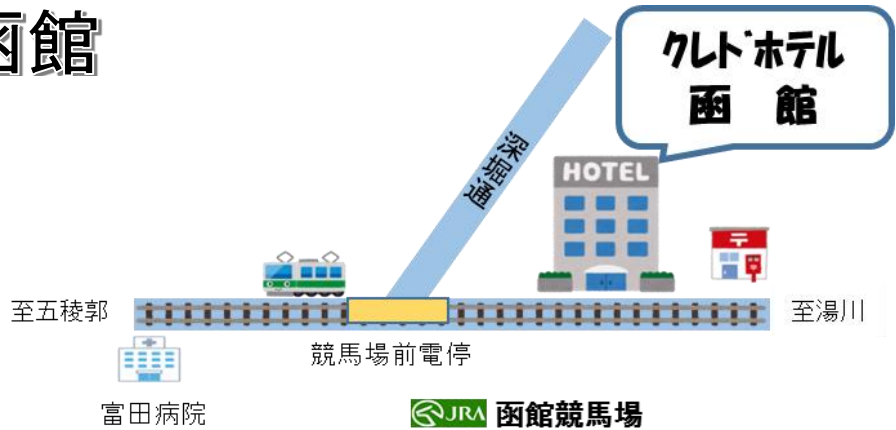

クレドホテル函館

深堀町22-42

6月26日(土)
13:00~14:30