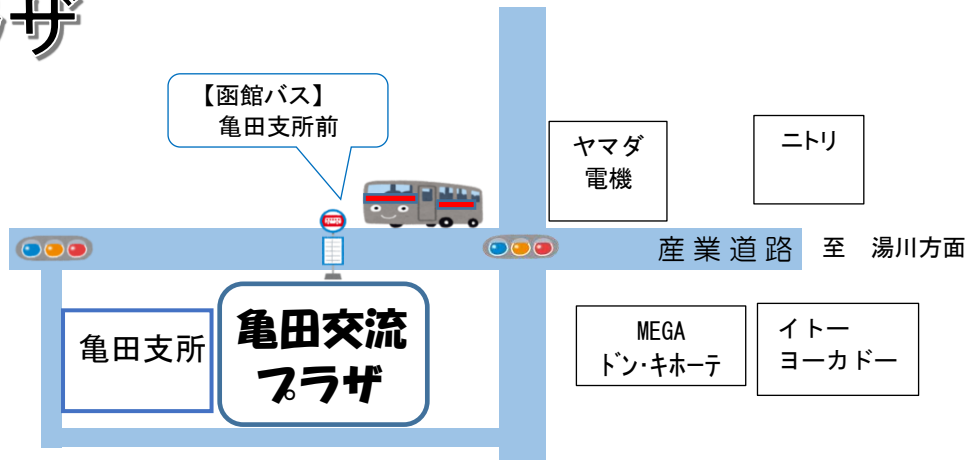

亀田交流プラザ

美原1丁目26-12

5月25日(火)
10:30~12:00