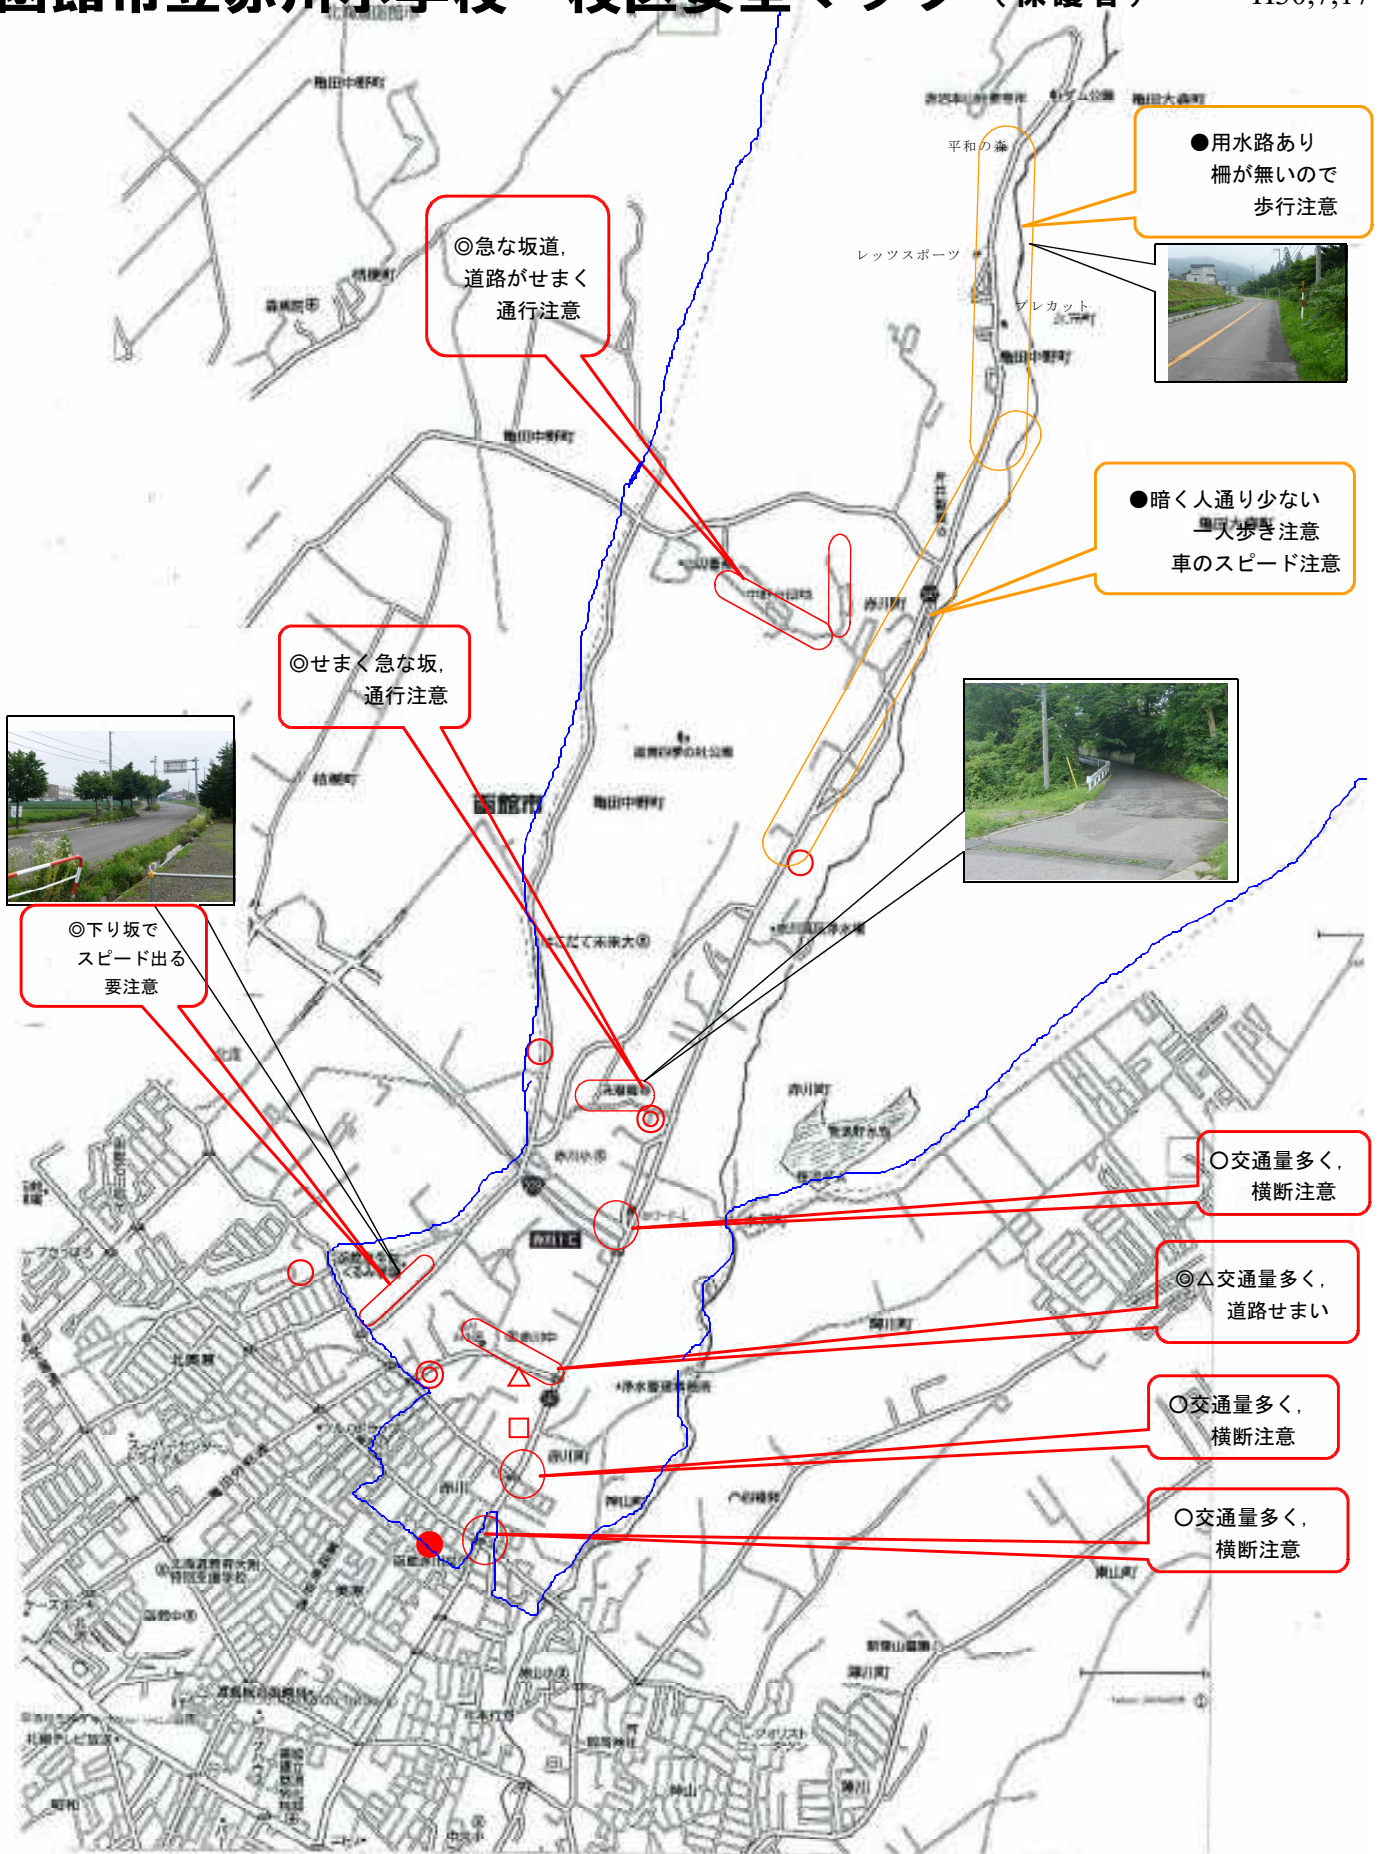

函館市立赤川小学校 校区安全マップ (保護者)

H30,7,17

- ◎ 交通事故が occur しやすい場所
- 街灯が少なく夜間は暗くて危険な場所
- 車の出入りが多い駐車場や死角のある場所
- 交通量が多く注意が必要な場所
- △ 不審者等が出没した場所