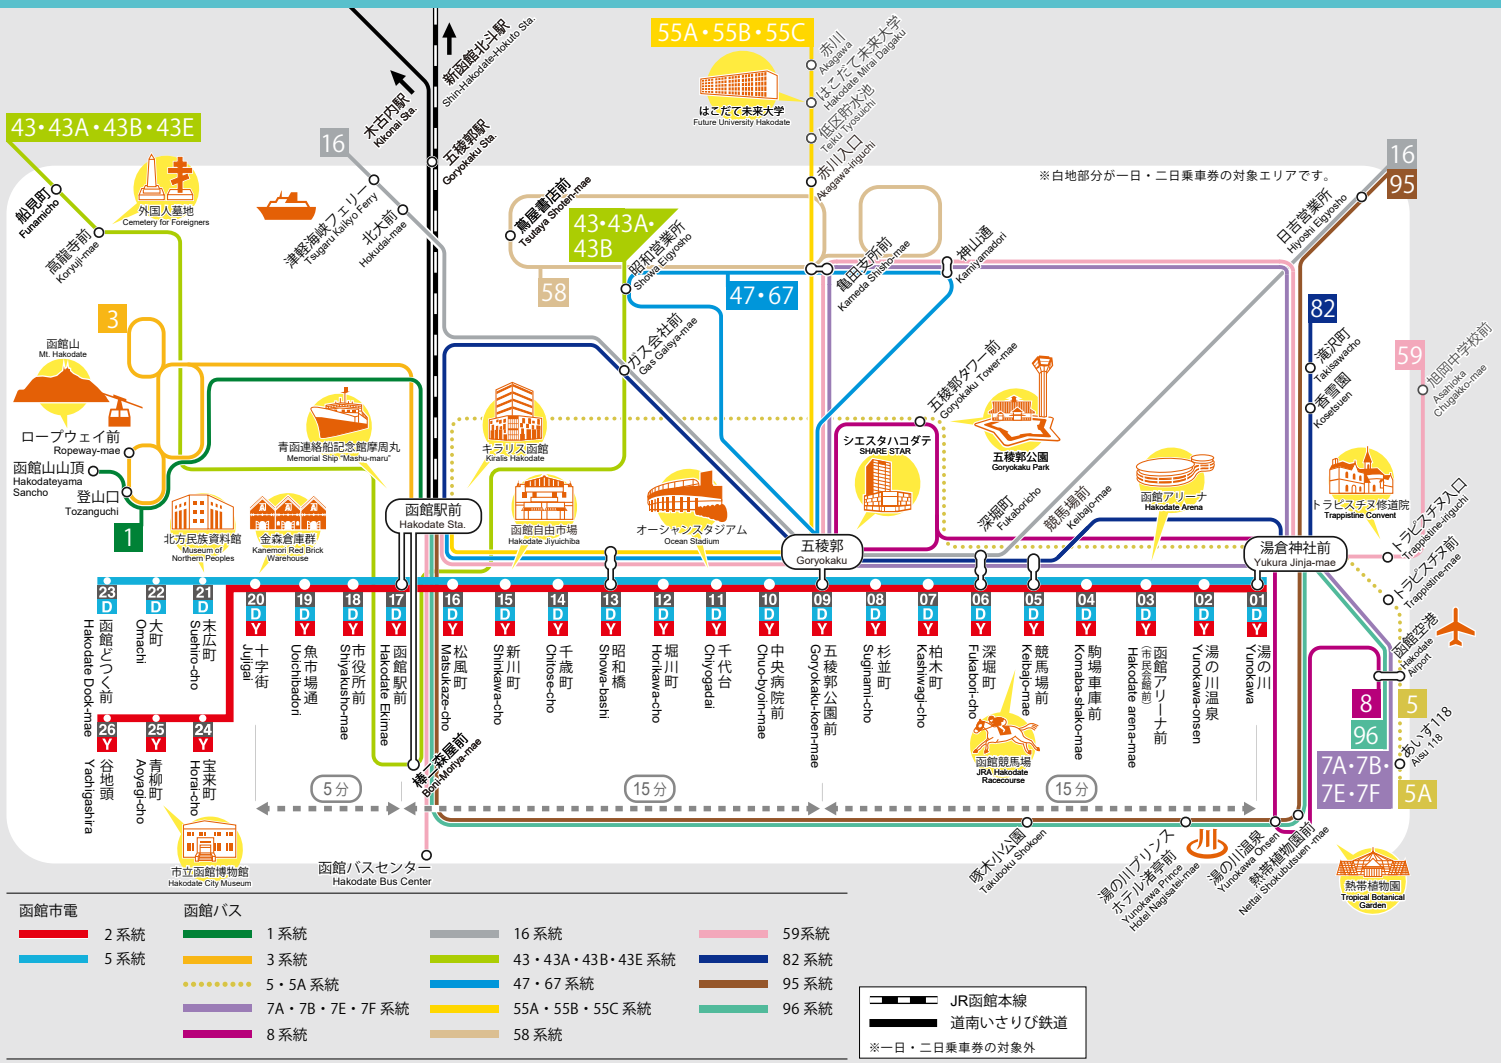

函館市電・函館バス路線図

Tram & Bus Root Map

市電1日乗車券, 函館市電・函館バス1日・2日乗車券提示サービス店リスト・地図

You can get special offer when you show these shops 1-day or 2-days pass.

市電1日乗車券、函館市電・函館バス1日・2日乗車券をご購入の方は以下の店舗等で割引やサービスを受けられます。下部の地図と照らし合わせてご利用ください。

地区	名前	電話番号 (函館0138)	サービス内容
どつく周辺	1 おそば 海月	22-5687	各種類のみ30円引き
	2 レストラン ヨシヤ	22-1365	飲食類の5%割引
未広町周辺	3 はいから館	26-9186	各ドリンク類10%割引
	4 元町ガラス工房	27-8836	体験料金1作品100円引き、1000円以上の買い物で記念品
	5 北島三郎記念館	26-3600	入場料金の100円引き大人のみ
	6 中華飯店 西園	27-1943	飲食類の10%割引
十字街周辺	7 函館山ロープウェイ	23-6288	ロープウェイ普通運賃乗車券購入時に、1日・2日乗車券提示でオリジナルポストカードプレゼント。
	8 五島軒雪河亭	23-1106	食事の際ソフトドリンクのサービス: アルコール類除く
	9 ラ・メール	23-1122	みやげ品10%割引: 除外品あり
	9 セラーズ・マーケット	23-2460	みやげ品10%割引: 除外品あり
	9 衣料雑貨 アンピアス	22-8888	みやげ品10%割引: 除外品あり
	10 キャビン	23-1000	みやげ品10%割引: 除外品あり
	11 土蔵茶房 ひし伊	27-3300	飲食類10%割引: セットメニュー除く
	12 印度カレー 小いけ本店	22-5100	飲食類10%割引: アルコール類除く

地区	名前	電話番号 (函館0138)	サービス内容
函館駅前周辺	13 青函連絡船記念館 摩周丸	27-2500	入場料金の50円引き
新川町周辺	14 はこだて自由市場	27-2200	100円キャッシュバック ※1回のみ8時~16時まで 買い物時に各店舗各々のサービス
堀川町周辺	15 啄木浪漫館 土方歳三函館記念館	56-2801	入場料10%割引
五稜郭公園周辺	16 ホテル法華クラブ函館 レストランローズ	52-3121	飲食類の5%割引
	17 五稜郭タワー	51-4785	五稜郭四季のカードプレゼント
	18 五島軒	52-5811	食事の際ソフトドリンクのサービス アルコール類を除く
	19 北海道立函館美術館	56-6311	特別展観覧料一般100円引き 小・中・高・大学生50円引き

- サービスを受けられるのは市電1日乗車券、函館市電・函館バス1日・2日乗車券を提示された方に限ります。お支払いの前に提示してください。 ※はこだて自由市場ではICAS TICKET (市電1日乗車券) 大人券のみ有効です。その他の乗車券は対象外となります。 ※五島軒雪河亭、五島軒函館カレー EXPRESS 五稜郭タワー店は入店の際に提示してください。
- 割引サービスについては令和元年10月現在のものです。その後変更になる場合もございますので、詳細は各店舗等のスタッフにおたずねください。