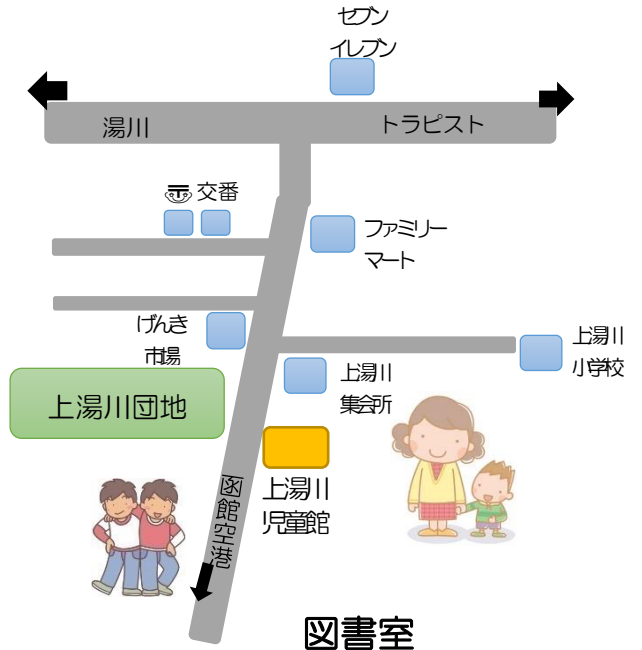

## 遊び等の制限

児童館では、できる限りの感染対策を施しています。  
 密集化するなど感染の可能性の高い遊びは  
 制限していますので、ご了承ください。

図書室では、

- ・読書、ぬりえなど1人で楽しめること、
- ・オセロ、まんから、トランプ、  
エアホッケーなど、2人で楽しめることを

遊戯室では、一輪車、縄跳び、フープなど  
 離れて出来るスポーツをお願いしています。  
 (運動靴着用をお願いいたします。)

※来館時は、マスクの着用を  
 お願いいたします。

図書室

遊戯室

幼児さんの遊具も用意しています。