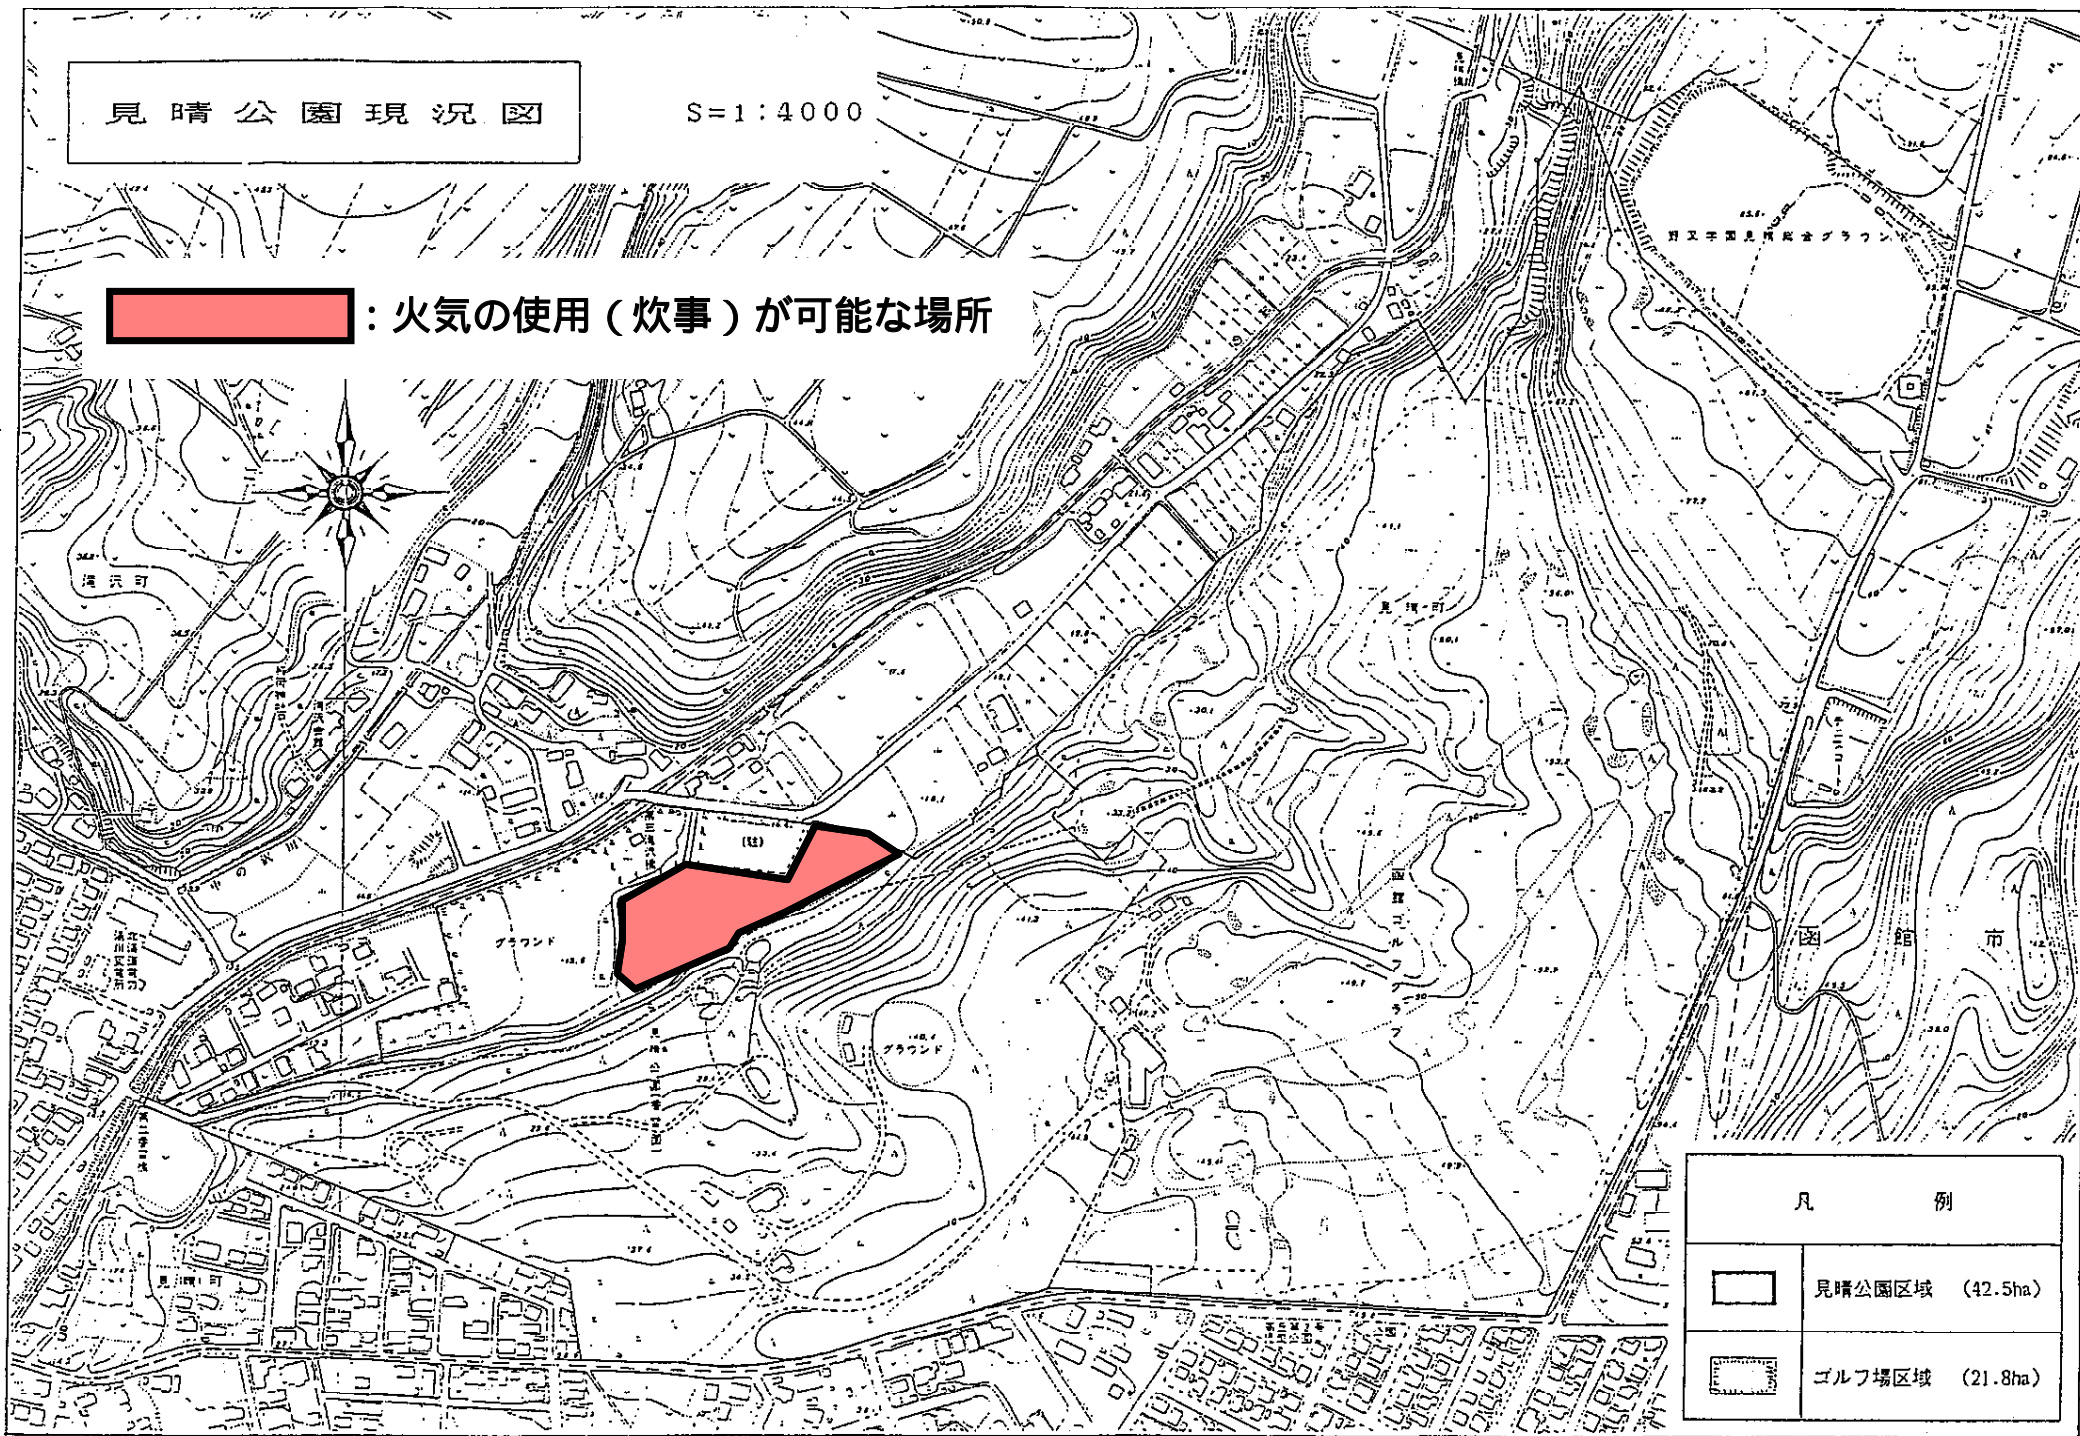

見晴公園現況図

S=1:4000

 : 火気の使用（炊事）が可能な場所

凡 例

- | | |
|---|-----------------|
|  | 見晴公園区域 (42.5ha) |
|  | ゴルフ場区域 (21.8ha) |