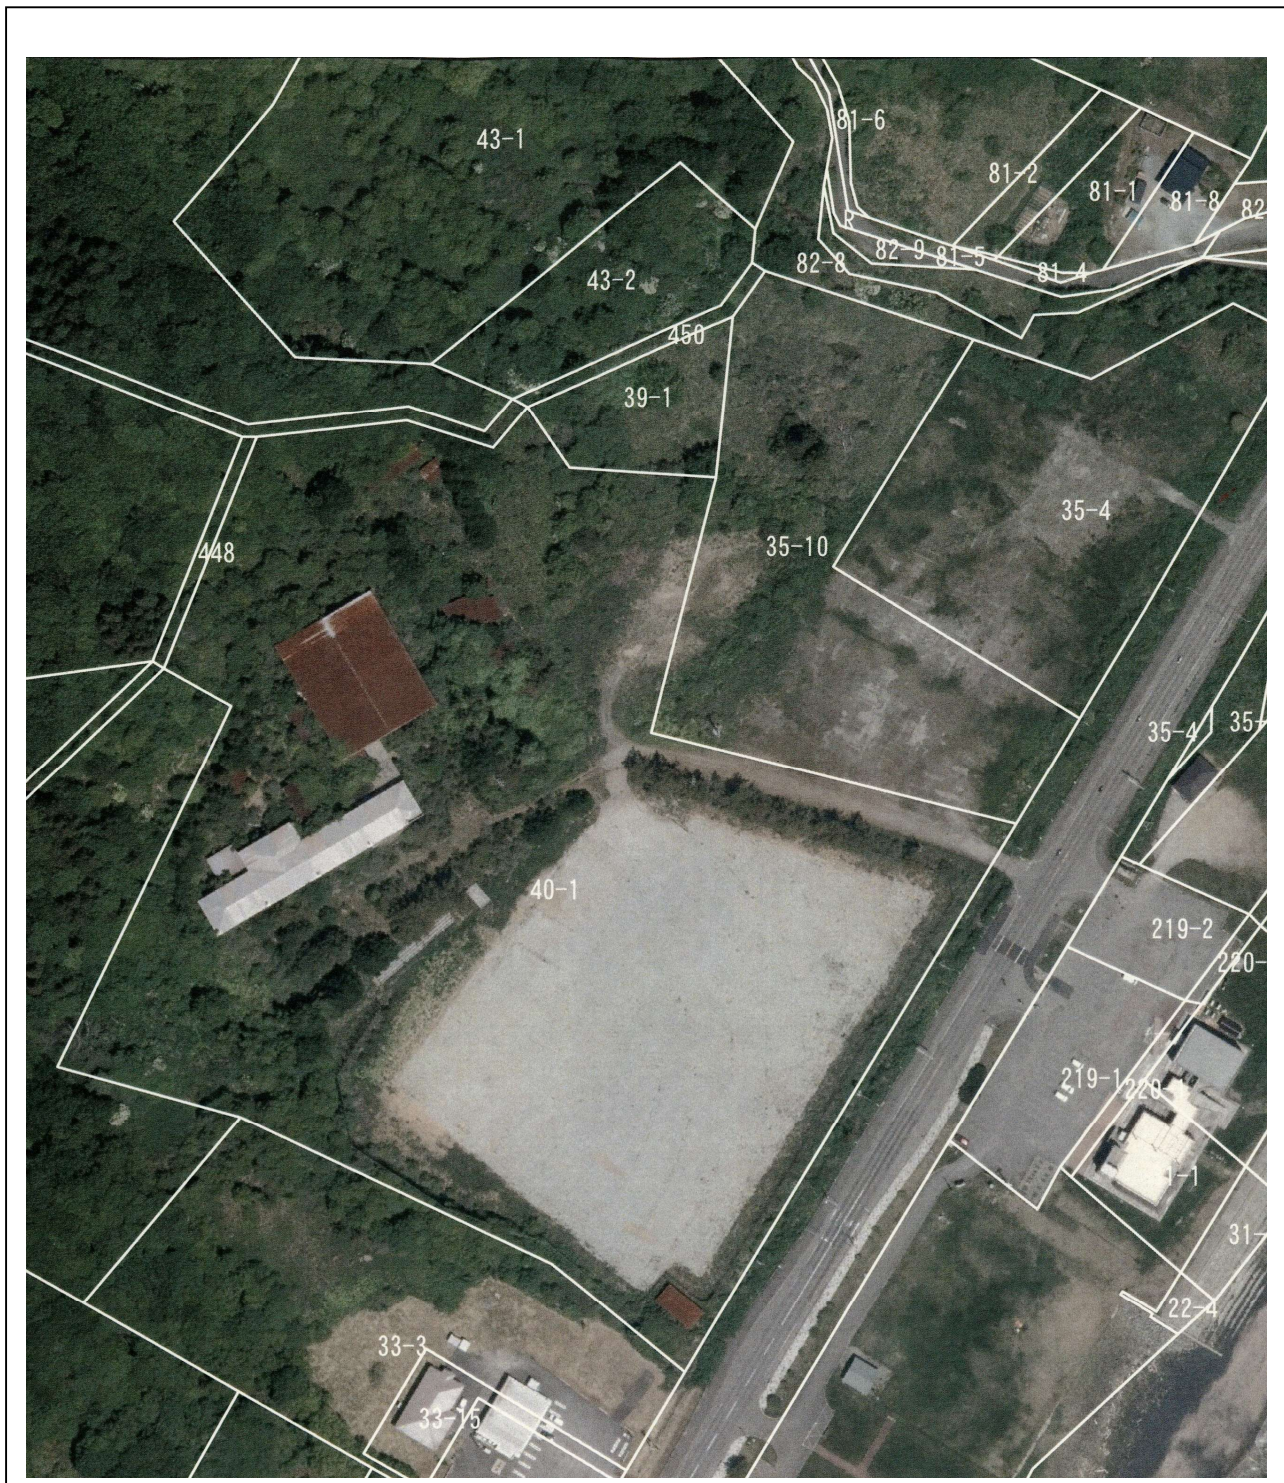

# 函館市高岱町40番1のうち市有財産(旧恵山高等学校)位置写真

※15ページ「位置図」と併せて、確認してください。