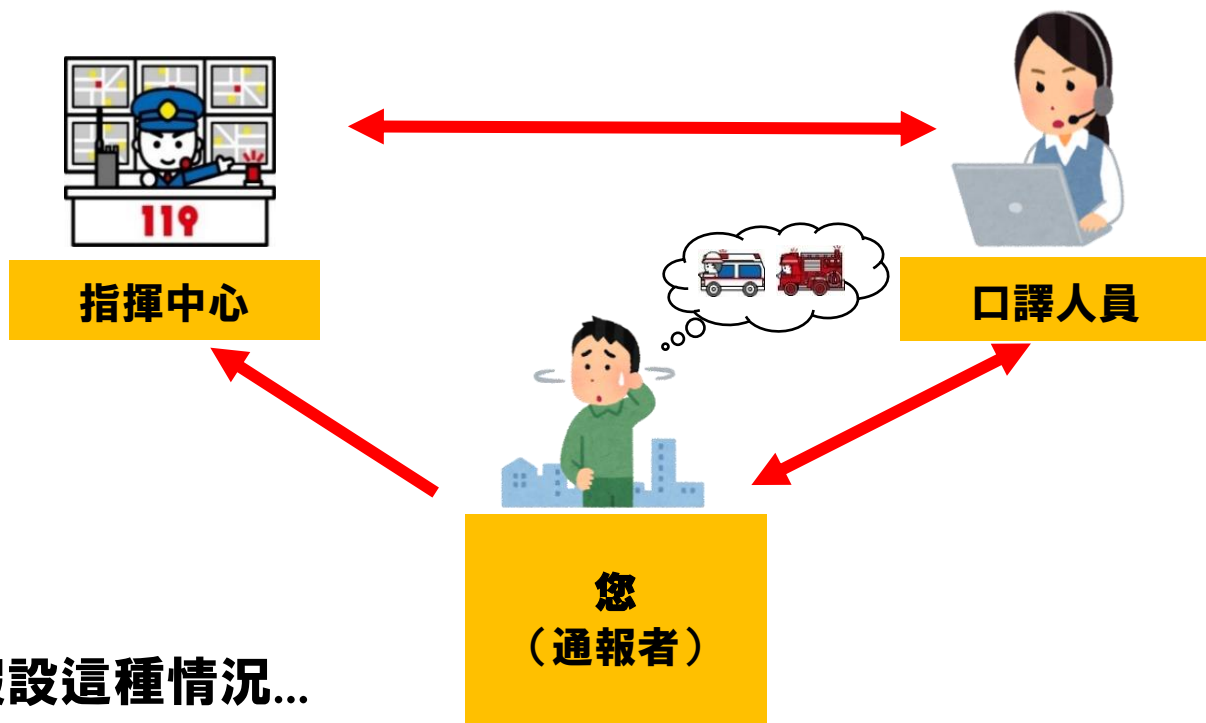

緊急電話號碼

119

三方通話同步口譯

支援英文、中文、韓文等24種語言。

※在通譯人員接替前，可能需要等待十幾秒，
請不要掛斷電話，耐心等待。

假設這種情況...

查詢可以看診的醫療機構

<https://www.qq.pref.hokkaido.jp/qq/qq01.asp>