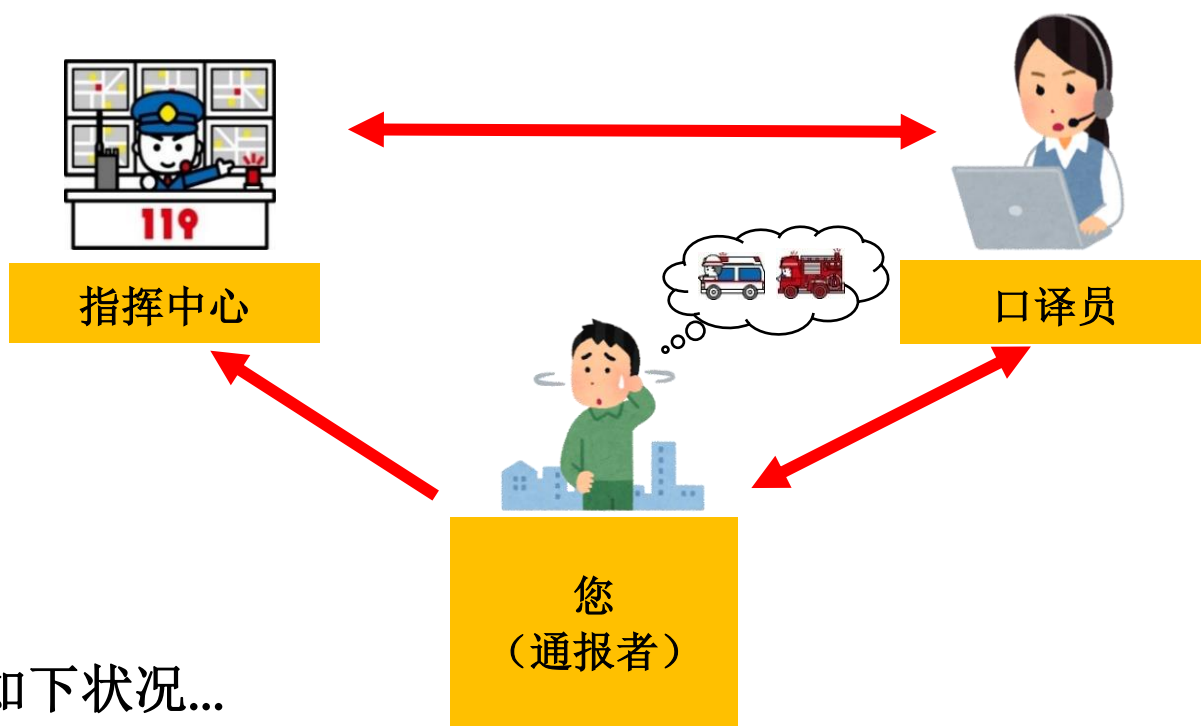

紧急电话号码

119

三方通话口译

支持英文、中文、韩文等24种语言。

※接通口译员可能要等待十几秒钟，请不要挂断电话，耐心等待。

想知道可以就诊的医疗机构

<https://www.qq.pref.hokkaido.jp/qq/qq01.asp>

函馆市消防本部 消防指挥中心