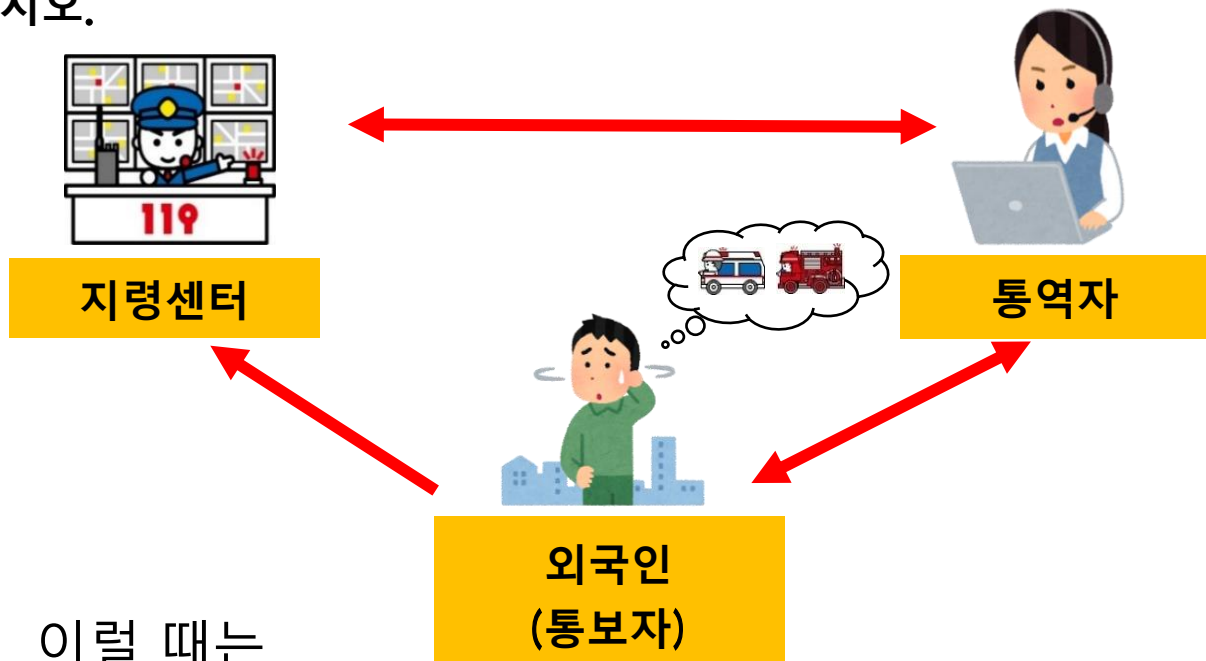

긴급전화번호

119

### 삼자간동시통역

영어, 중국어, 한국어 등 24개언어에 대응하고 있습니다.

\*통역사가 대신하기까지 10초 이상 기다려야 할 수 있으니 전화를 끊지 마십시오.

진찰 가능한 의료기관을 알고 싶을 때

<https://www.qq.pref.hokkaido.jp/qq/qq01.asp>

하코다테시 소방본부 소방지령센터

☎ 0138-22-2126