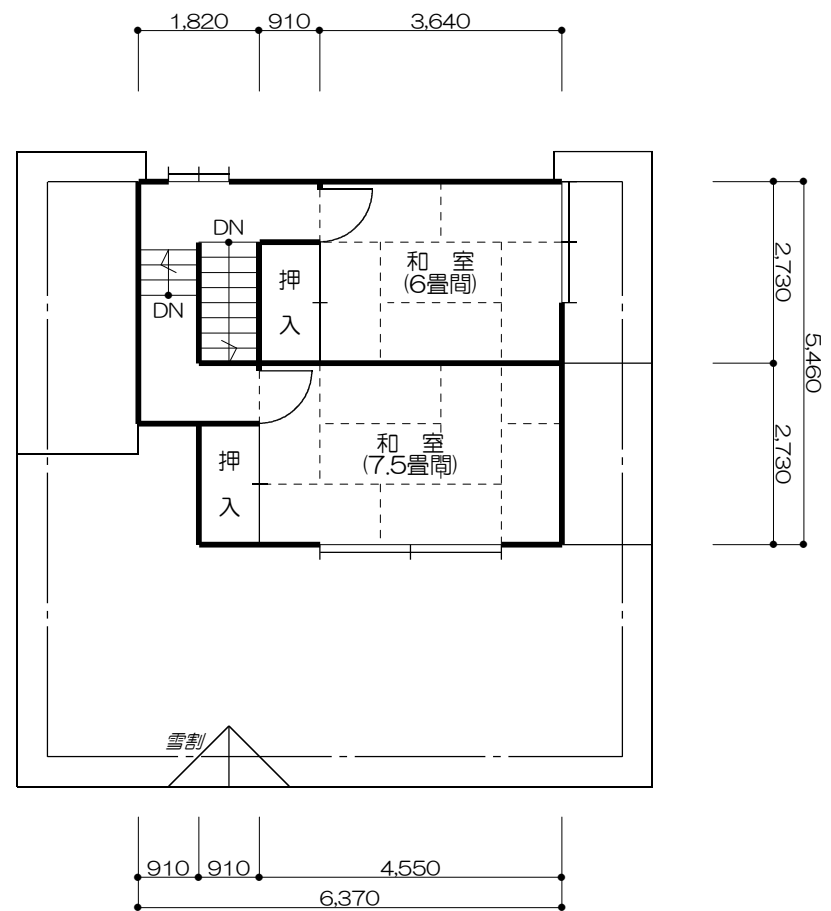

1階平面図

2階平面図

1階床面積	73.49㎡
2階床面積	33.12㎡
合計	106.61㎡

教職員住宅（磨光小学校／臼尻小学校／大船小学校／尾札部中学校 教頭住宅）