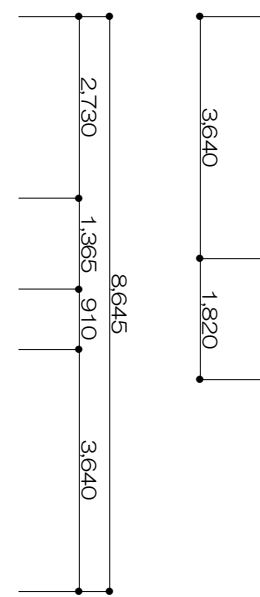

1階平面図

2階平面図

1階床面積	73.49㎡
2階床面積	33.12㎡
合計	106.61㎡

教職員住宅（磨光小学校／臼尻小学校／大船小学校／尾札部中学校 教頭住宅）