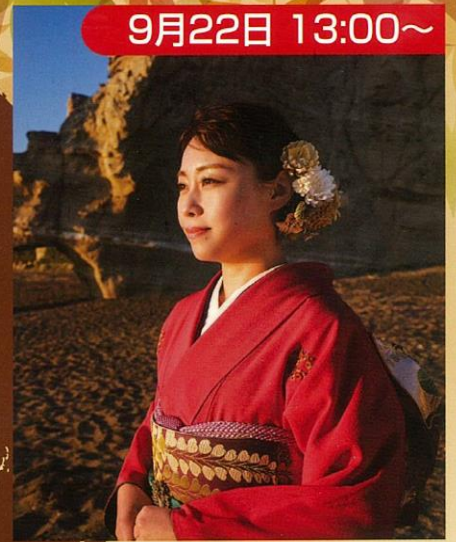

寺島絵里香歌謡ショー

9月22日 10:30~(1回目) 12:30~(2回目)

KUROスーパージャugglingショー

9月22日 11:30~

吉田佳代スペシャルライブ

海鮮汁無料提供
露店コーナー

(焼き鳥、生ビール、かき氷 などいろいろ)

ヒロのくま
会場回遊