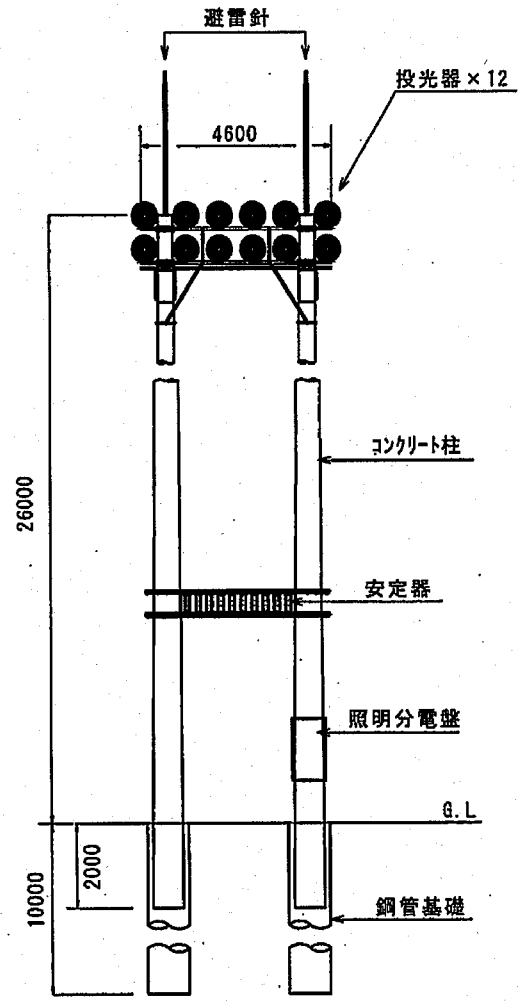

函館市西桔梗野球場配置図

西桔梗野球場配置図

市道西桔梗16号線

西桔梗野球場管理棟平面図

西桔梗野球場 夜間照明姿図

照明塔N01~N02 2基

照明塔N03~N06 4基