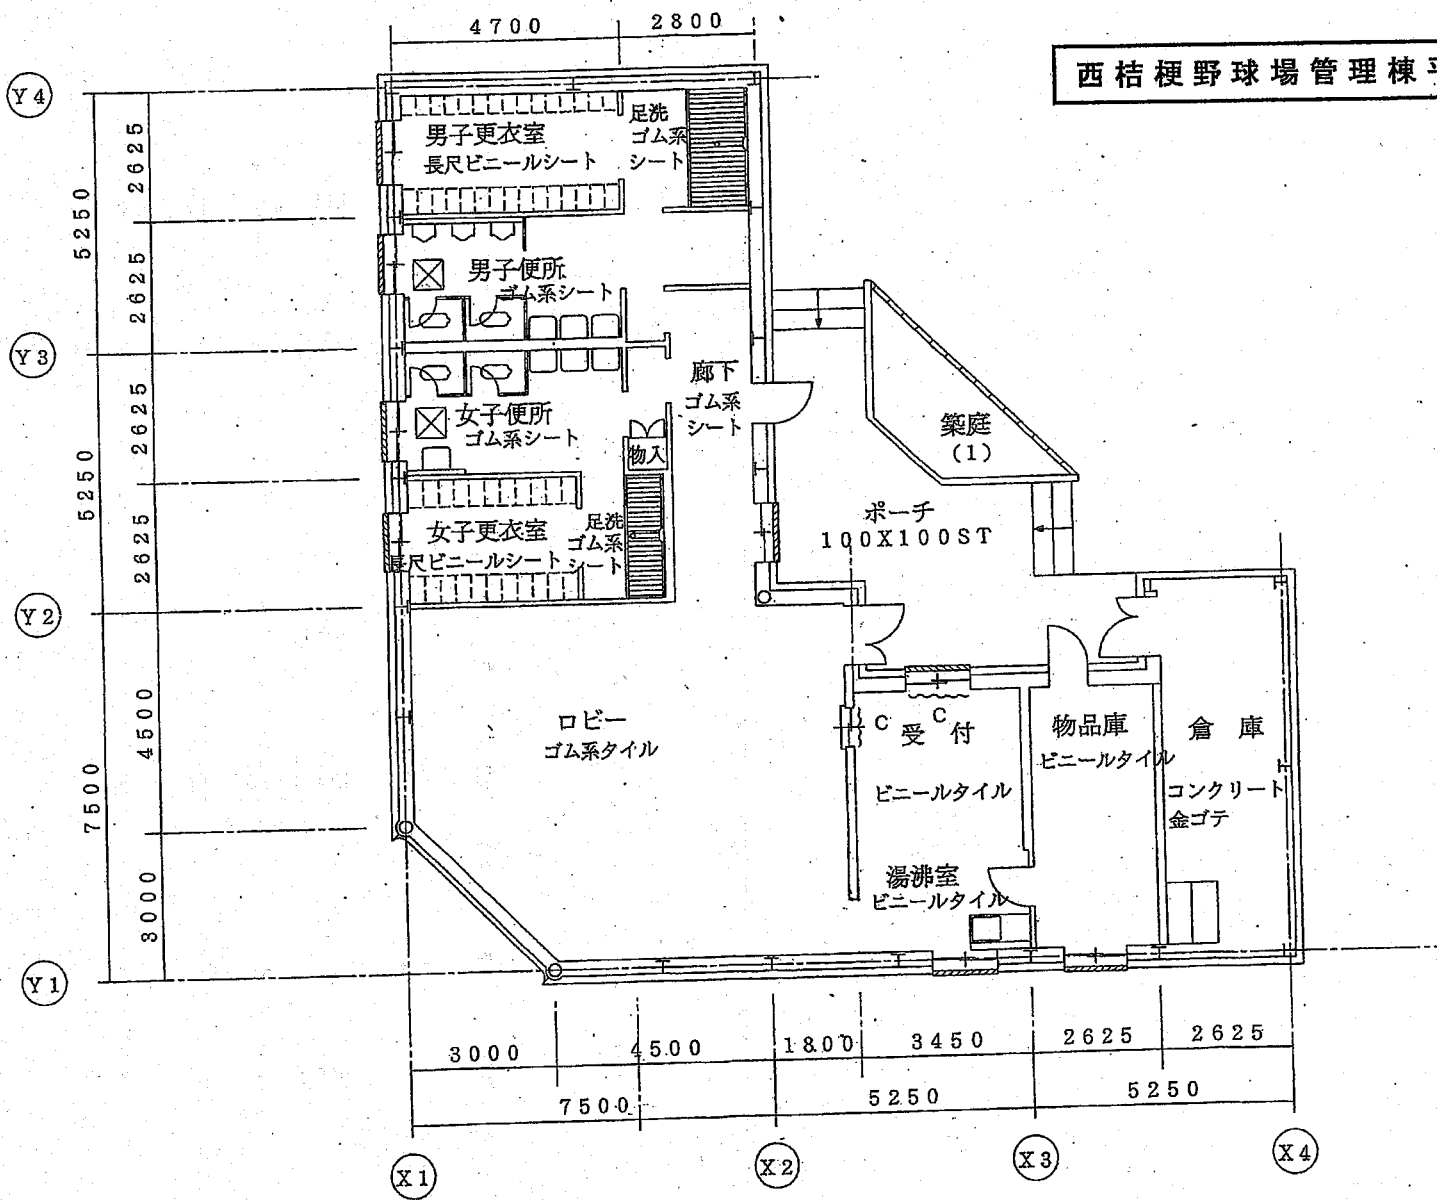

函館市西桔梗野球場配置図

西桔梗野球場配置図

市道西桔梗16号線

西桔梗野球場管理棟平面図

西桔梗野球場 夜間照明姿図

照明塔N01~N02 2基

照明塔N03~N06 4基