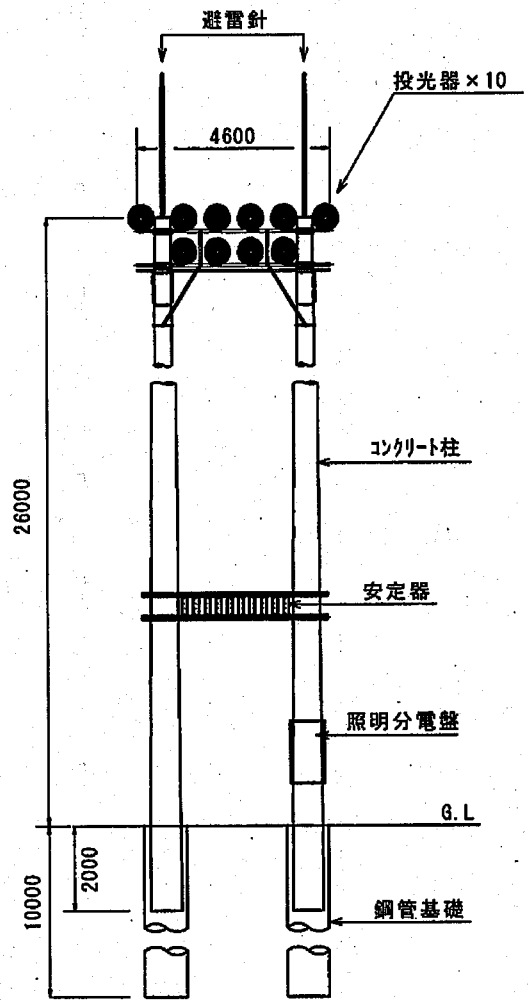

函館市西桔梗野球場配置図

西桔梗野球場配置図

市道西桔梗16号線

西桔梗野球場管理棟平面図

西桔梗野球場 夜間照明姿図

照明塔N01~N02 2基

照明塔N03~N06 4基