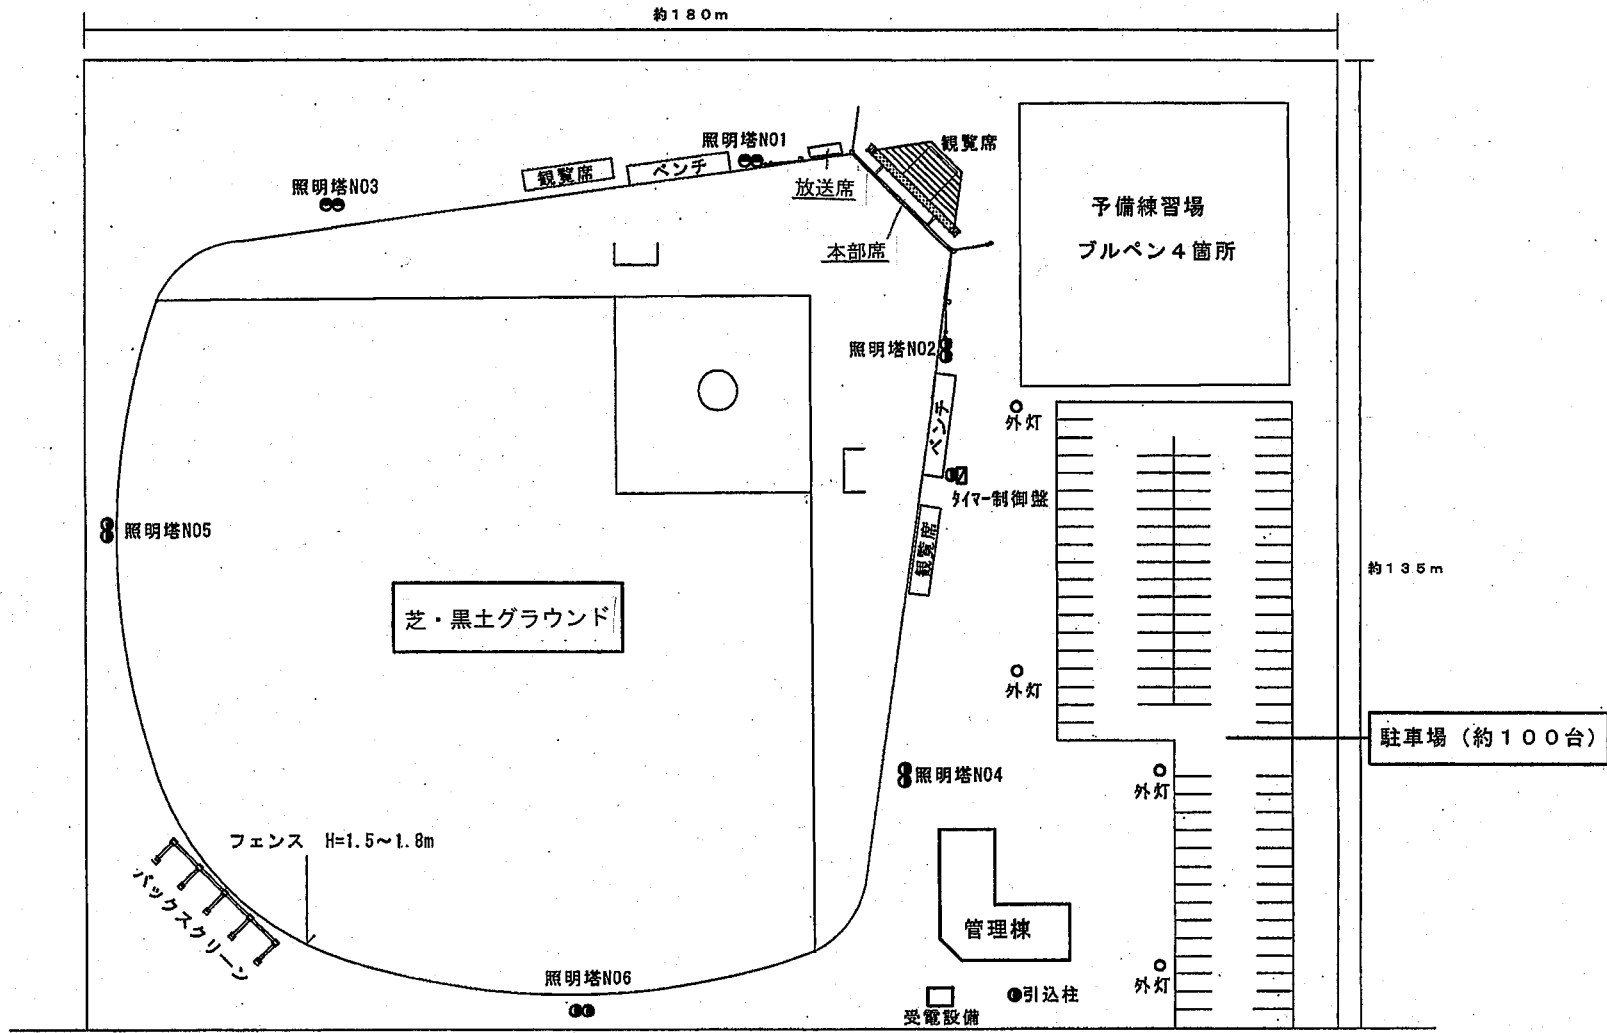

函館市西桔梗野球場配置図

西桔梗野球場配置図

市道西桔梗16号線

西桔梗野球場管理棟平面図

西桔梗野球場 夜間照明姿図

照明塔N01~N02 2基

照明塔N03~N06 4基