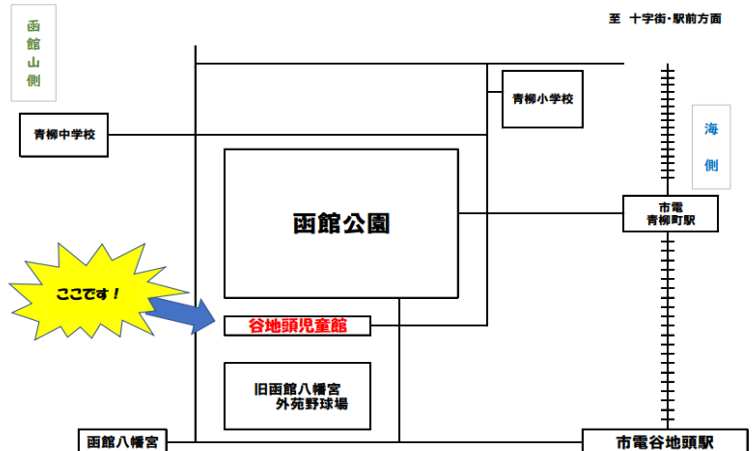

みんなのコミュニティスペース 谷地頭児童館

谷地頭児童館で遊ぼう！

児童館ってどんなところ？

児童館は、0才（未就学児のみなさんは、保護者の方など責任のある大人の同伴が必要となります）から18才（高校生以下）までのみなさんが自由に使用して、遊ぶことができる児童福祉施設です。

遊びを通して、子どもたちが健やかに成長することを目的としています。また、小中学生や高校生の居場所の一つとなります。さらに、保護者の皆様の子育てや世代間交流など地域の中にあるコミュニティ施設としての役割も担っています。

谷地頭児童館でどんなことができるの？

谷地頭児童館には、たくさんの本やマンガ、ゲームやおもちゃ、幼児遊具があります。また、卓球台もあり、みんなが楽しめます。もちろん小学生から中学・高校生のみなさんの宿題や勉強もできます。

付き添いの大人のみなさんも楽しめるような本なども用意しています。

【遊びの例】

ボール遊び、なわとび、バドミントン、卓球、一輪車、竹馬、フラフープ、パソコンゲーム、オセロ、ピアノ、エアホッケー、読書、マンカラ、けん玉 他たくさんあります。中高生向けのコーナーも開設しています。みなさん どうぞ来てみてください！

また、毎月様々な行事を行いみんなで楽しめる工夫もしています。谷地頭児童館へどうぞ！！

谷地頭児童館の場所はどこですか？

函館公園の裏、旧八幡宮外苑野球場隣にあります。近くには、ふるる函館や函館八幡宮、谷地頭温泉があり、自然環境豊かな場所にある児童館です。

開館日 月曜日～土曜日

利用時間 夏時間（4月～9月） 9:00～18:00
冬時間（10月～3月） 9:00～17:00

閉館日 日曜日、国民の祝日、年末年始
5月5日の「こどもの日」は開館します