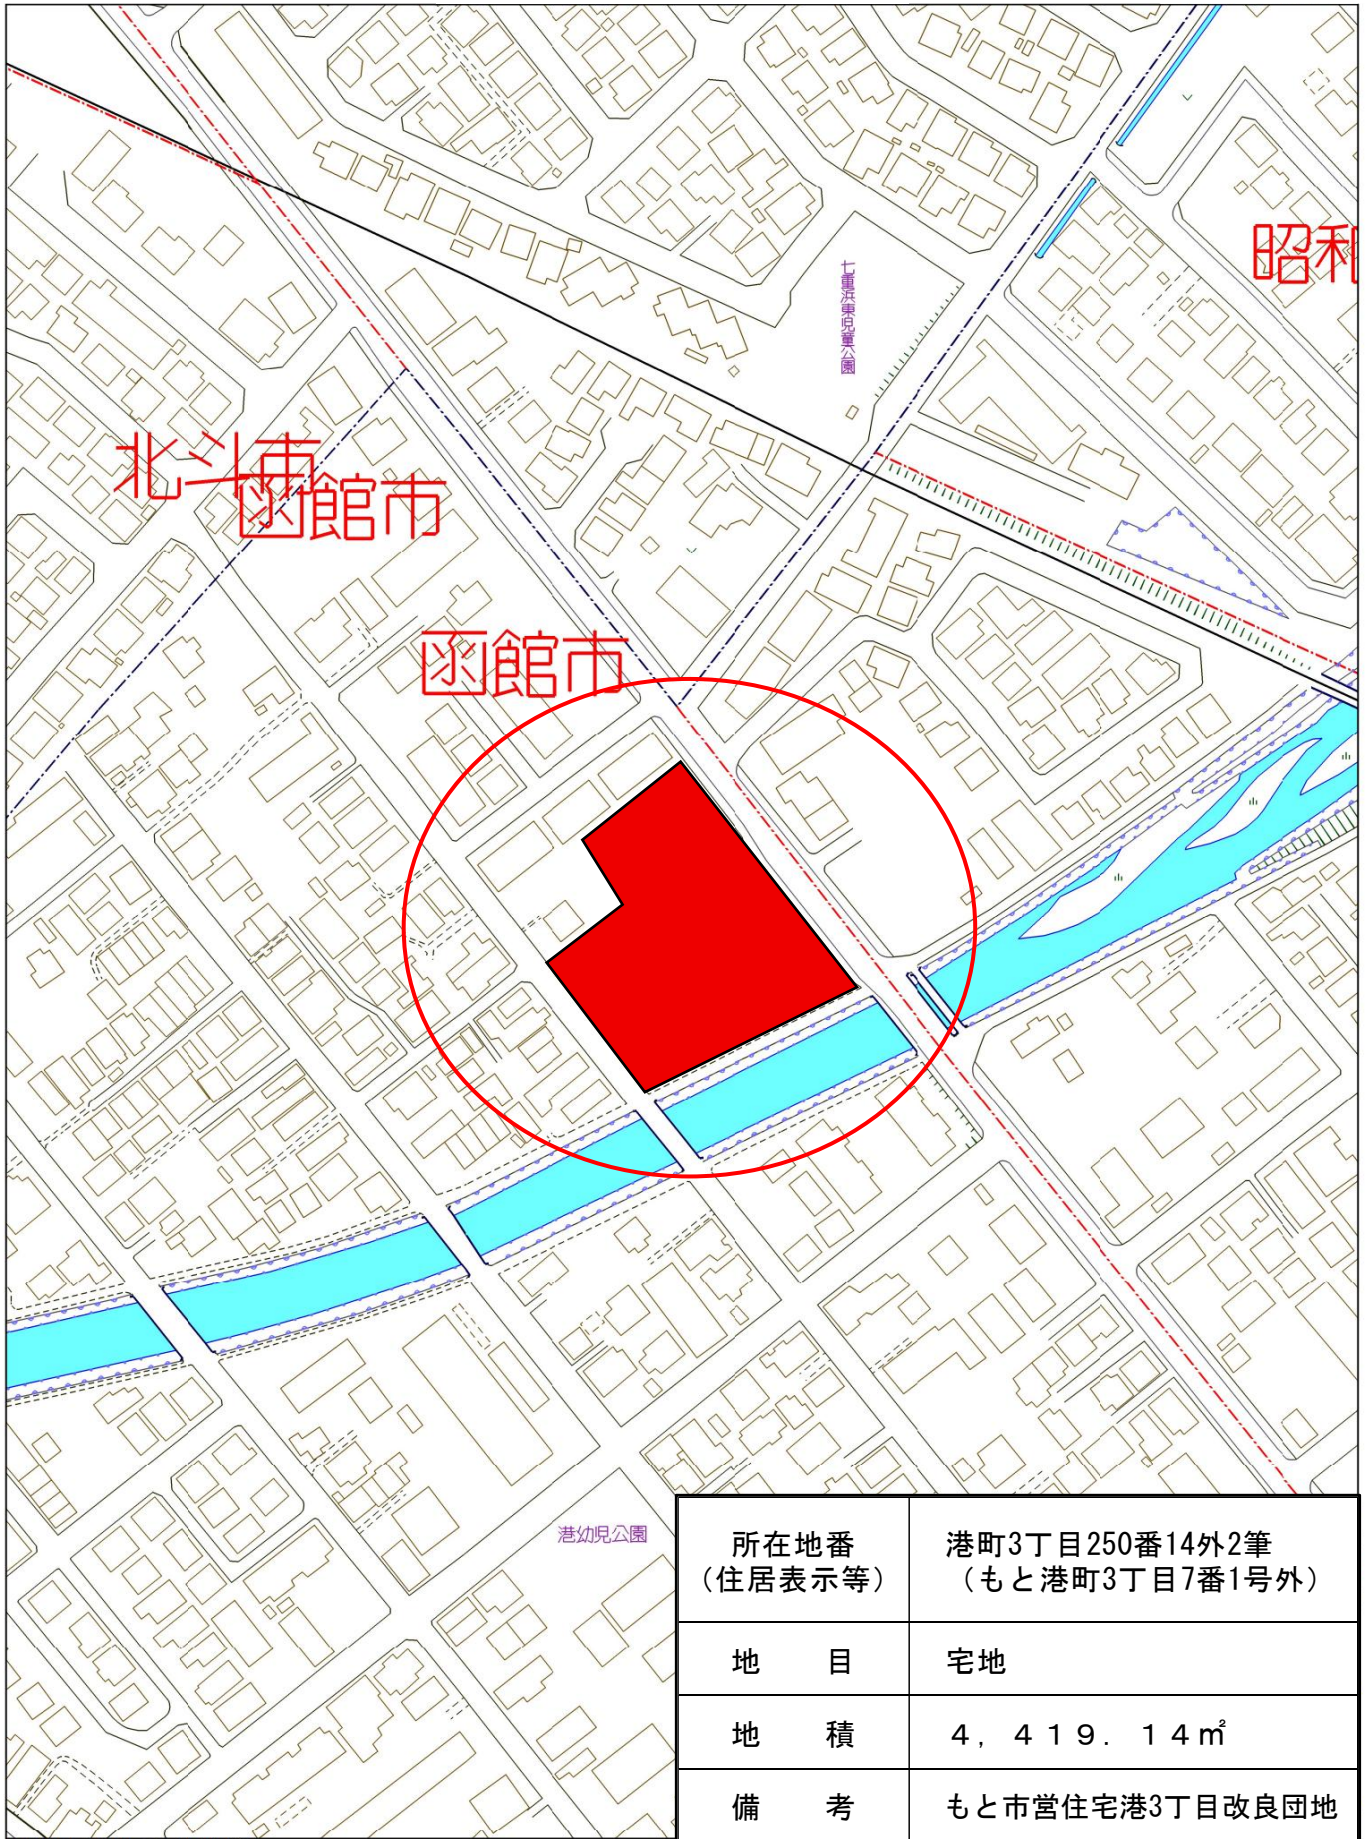

位置図【物件番号1】

所在地番 (住居表示等)	港町3丁目250番14外2筆 (もと港町3丁目7番1号外)
地目	宅地
地積	4,419.14㎡
備考	もと市営住宅港3丁目改良団地