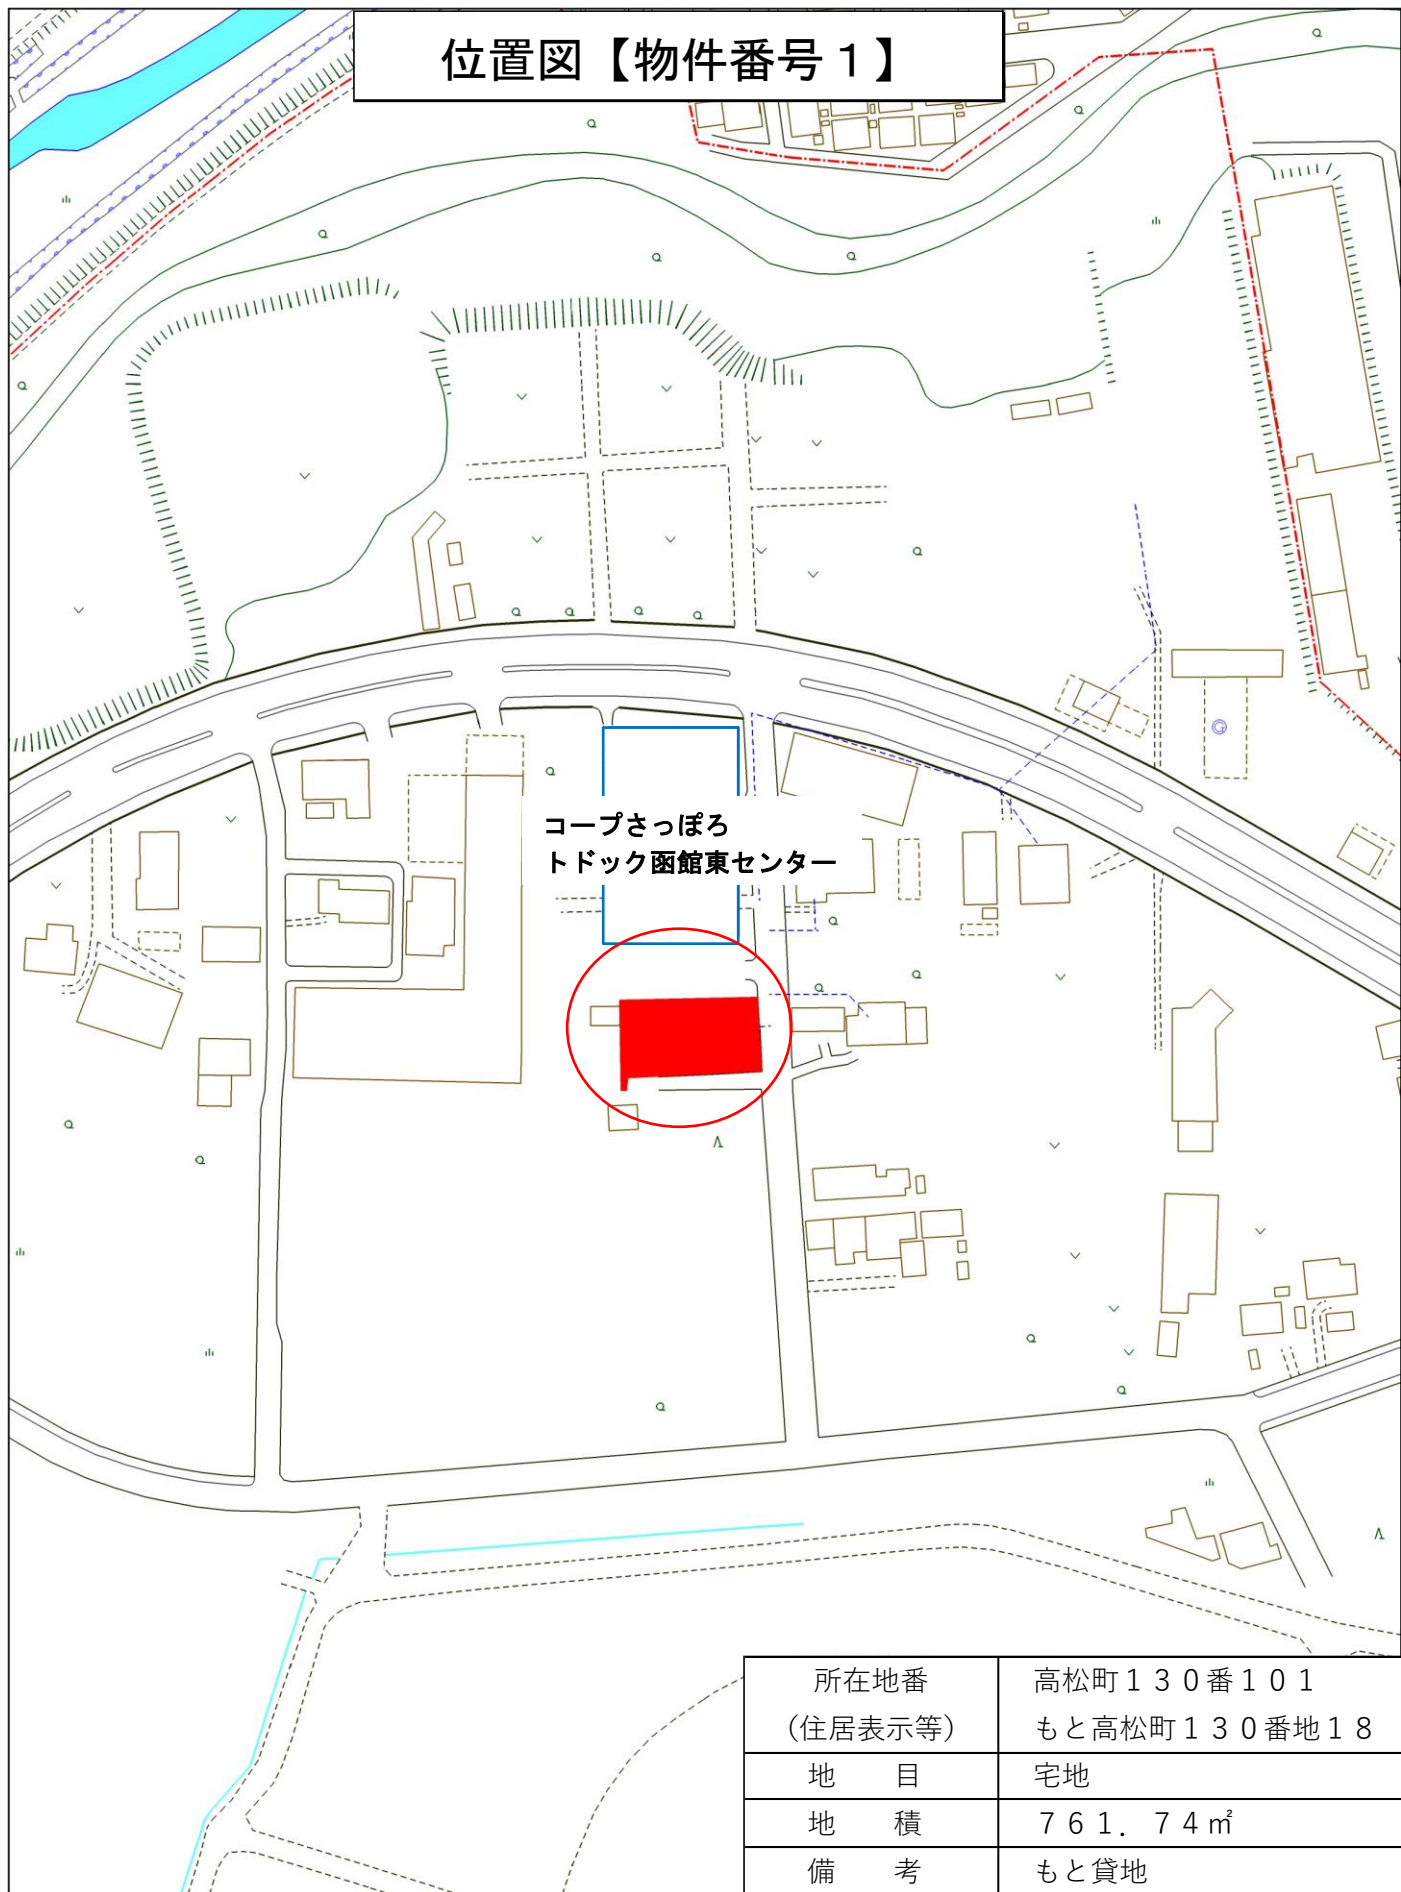

位置図【物件番号1】

所在地番 (住居表示等)	高松町130番101 もと高松町130番地18
地目	宅地
地積	761.74㎡
備考	もと貸地