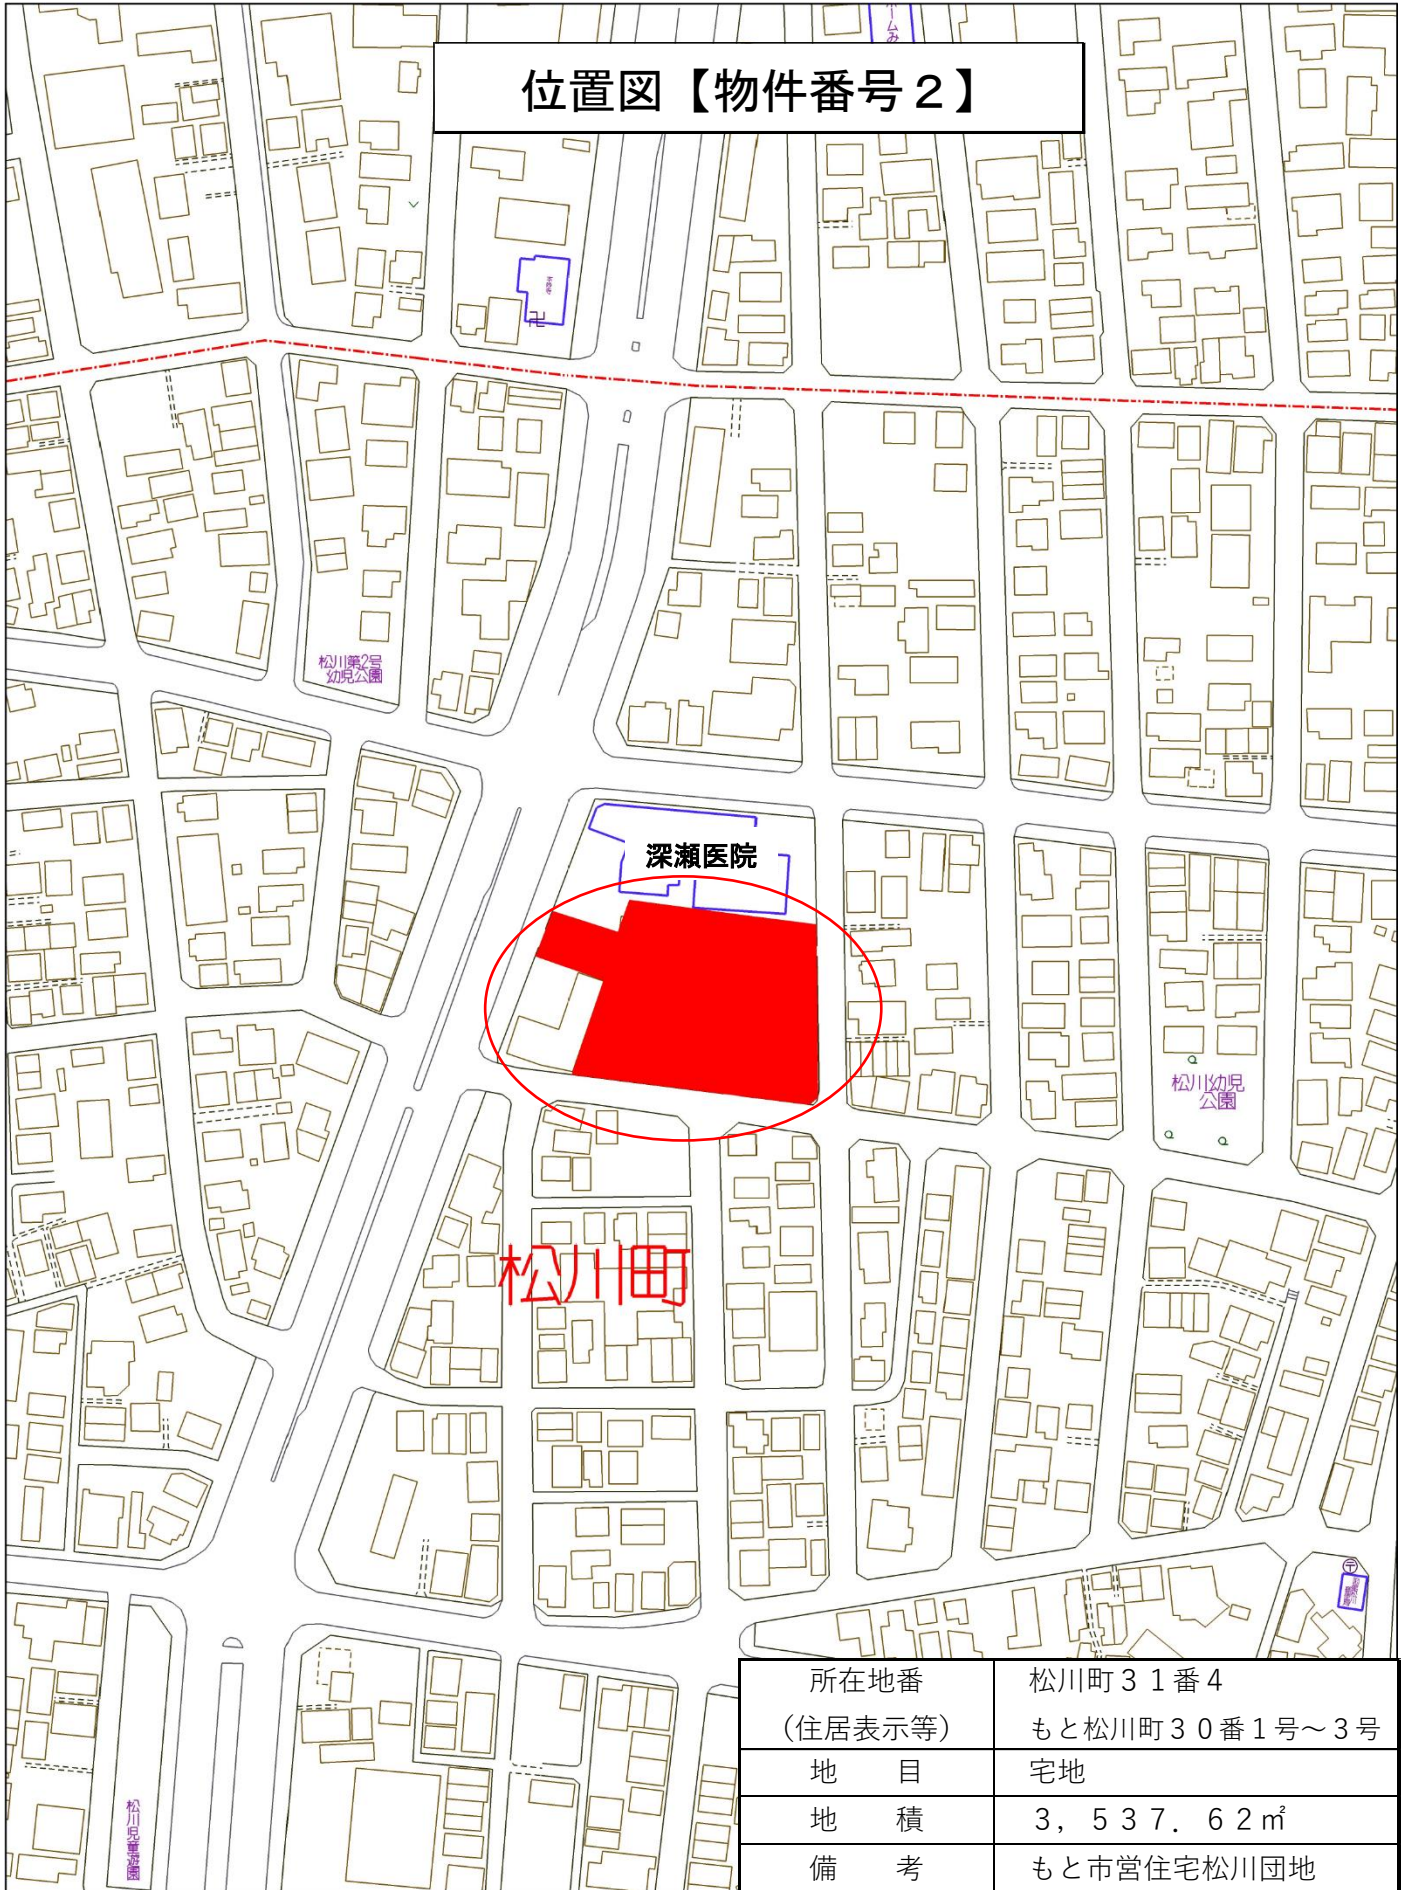

位置図【物件番号2】

所在地番 (住居表示等)	松川町31番4 もと松川町30番1号～3号
地目	宅地
地積	3,537.62㎡
備考	もと市営住宅松川団地