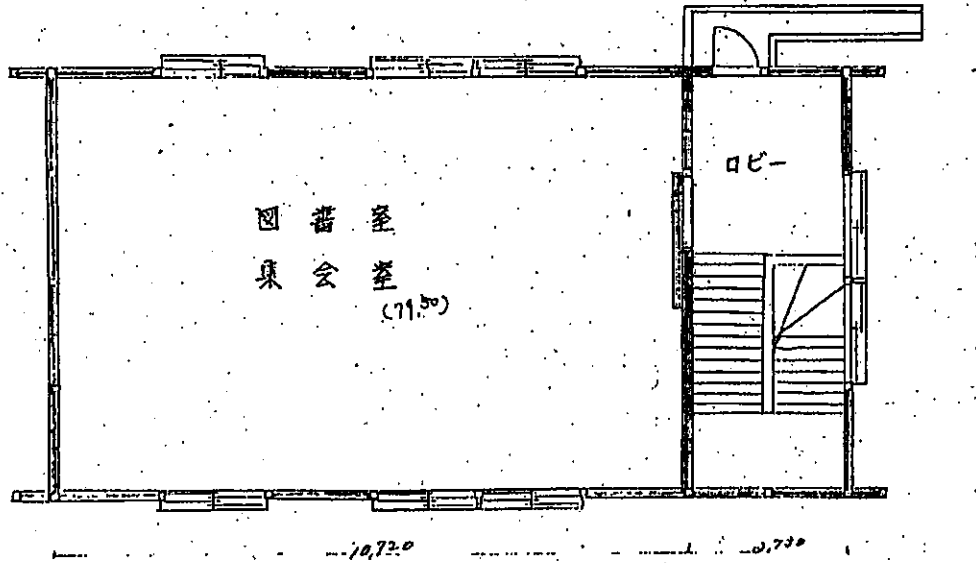

本町児童館

平面図 3/100 (建築正面積 231.26㎡)

(1階)

(2階)

VU100 R=11.30

HP150 2.70