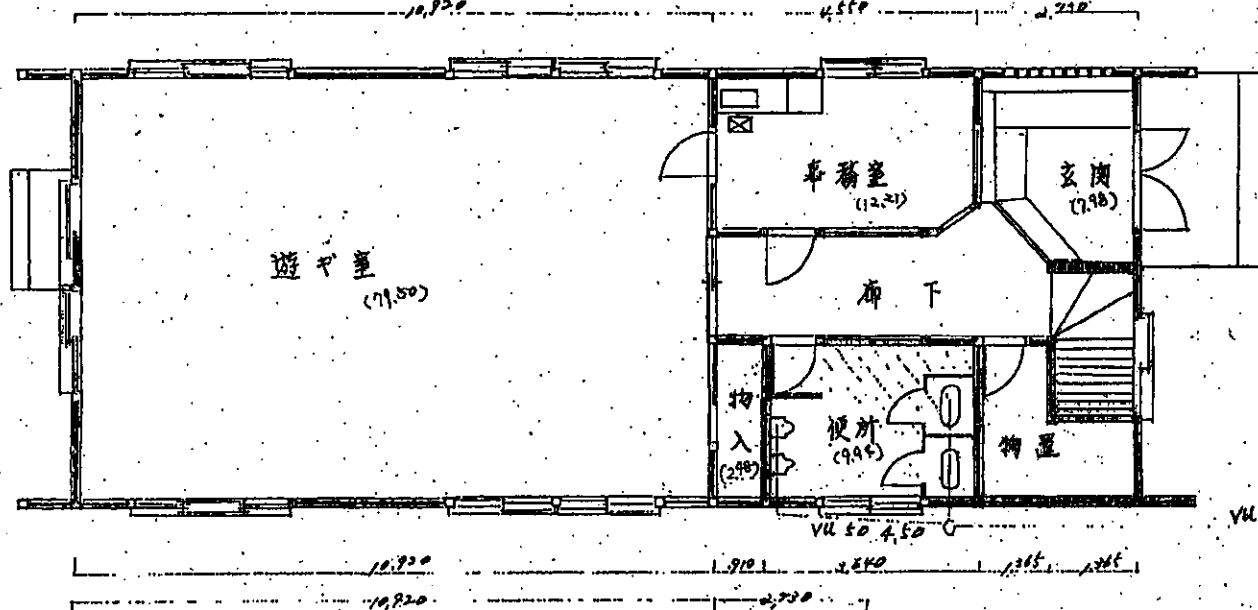

本町児童館

平面図 3/100 (建築正面積 231.26㎡)

(1階)

(2階)

VU100 R=11.30

HP150 2.70