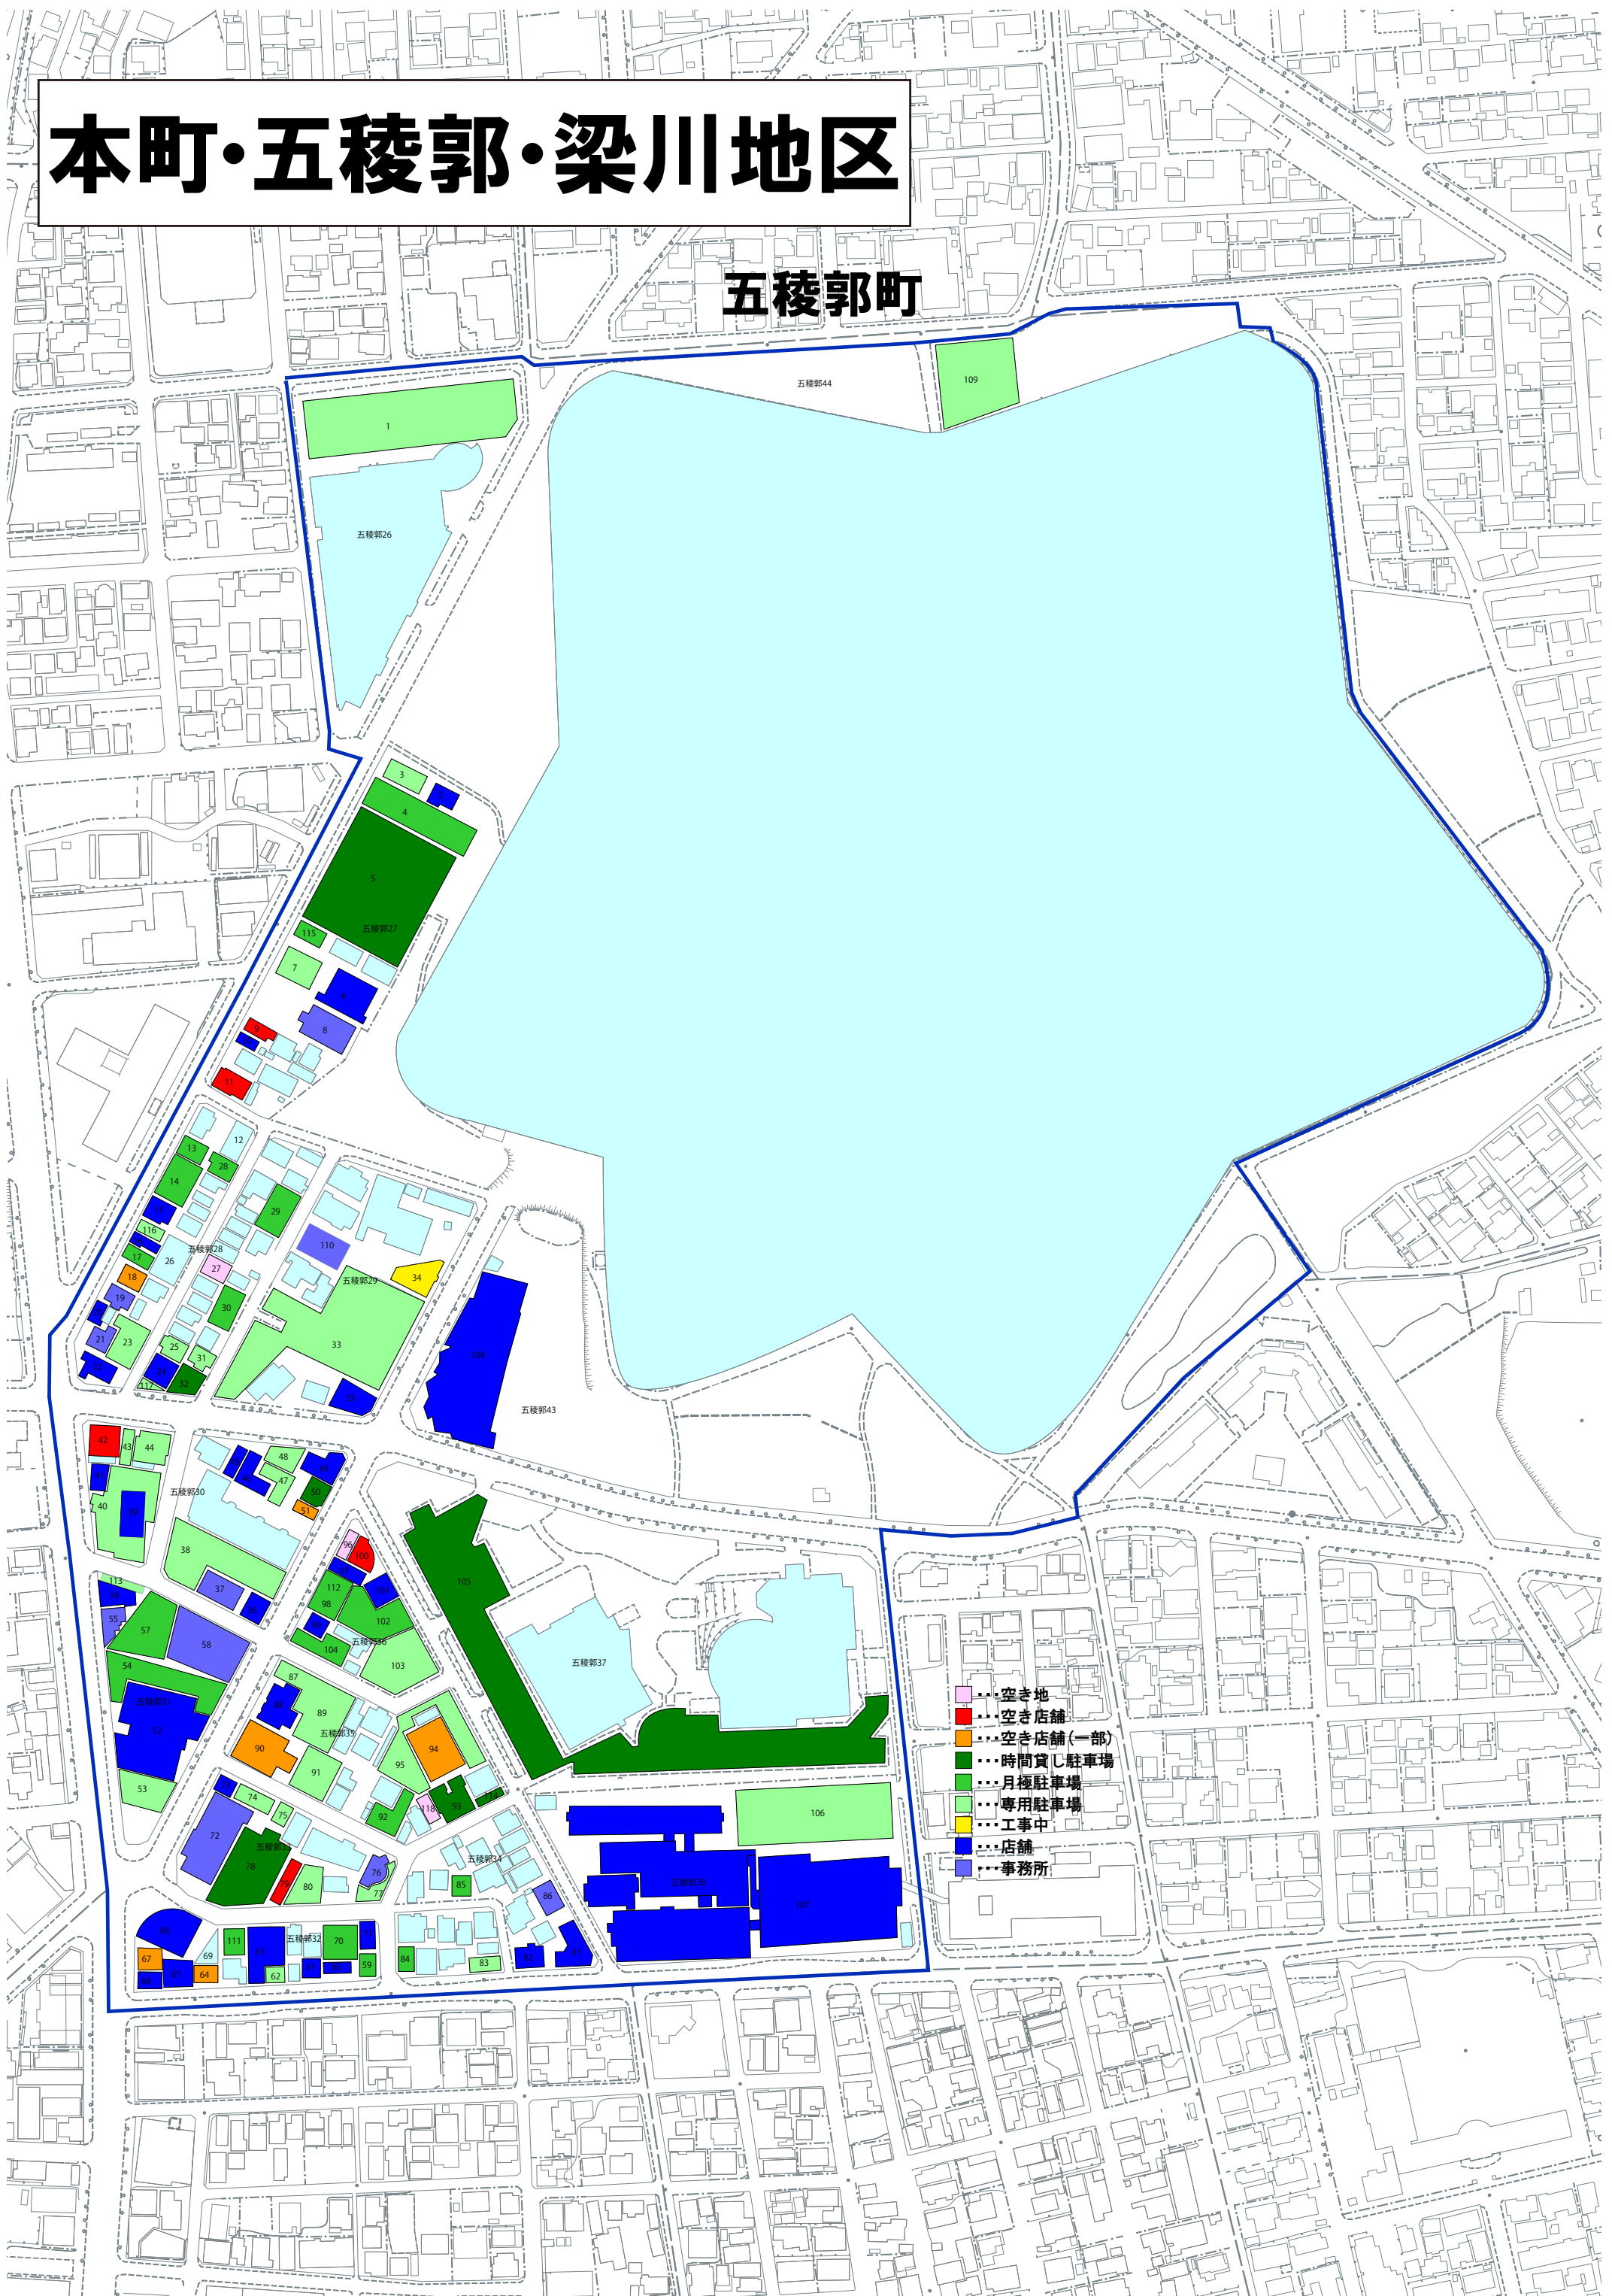

本町・五稜郭・梁川地区

本町

- 空き地
- 空き店舗
- 空き店舗(一部)
- 時間貸し駐車場
- 月極駐車場
- 専用駐車場
- 店舗
- 事務所

本町・五稜郭・梁川地区

五稜郭町

- 空き地
- 空き店舗
- 空き店舗(一部)
- 時間貸し駐車場
- 月極駐車場
- 専用駐車場
- 工事中
- 店舗
- 事務所

本町・五稜郭・梁川地区

梁川町