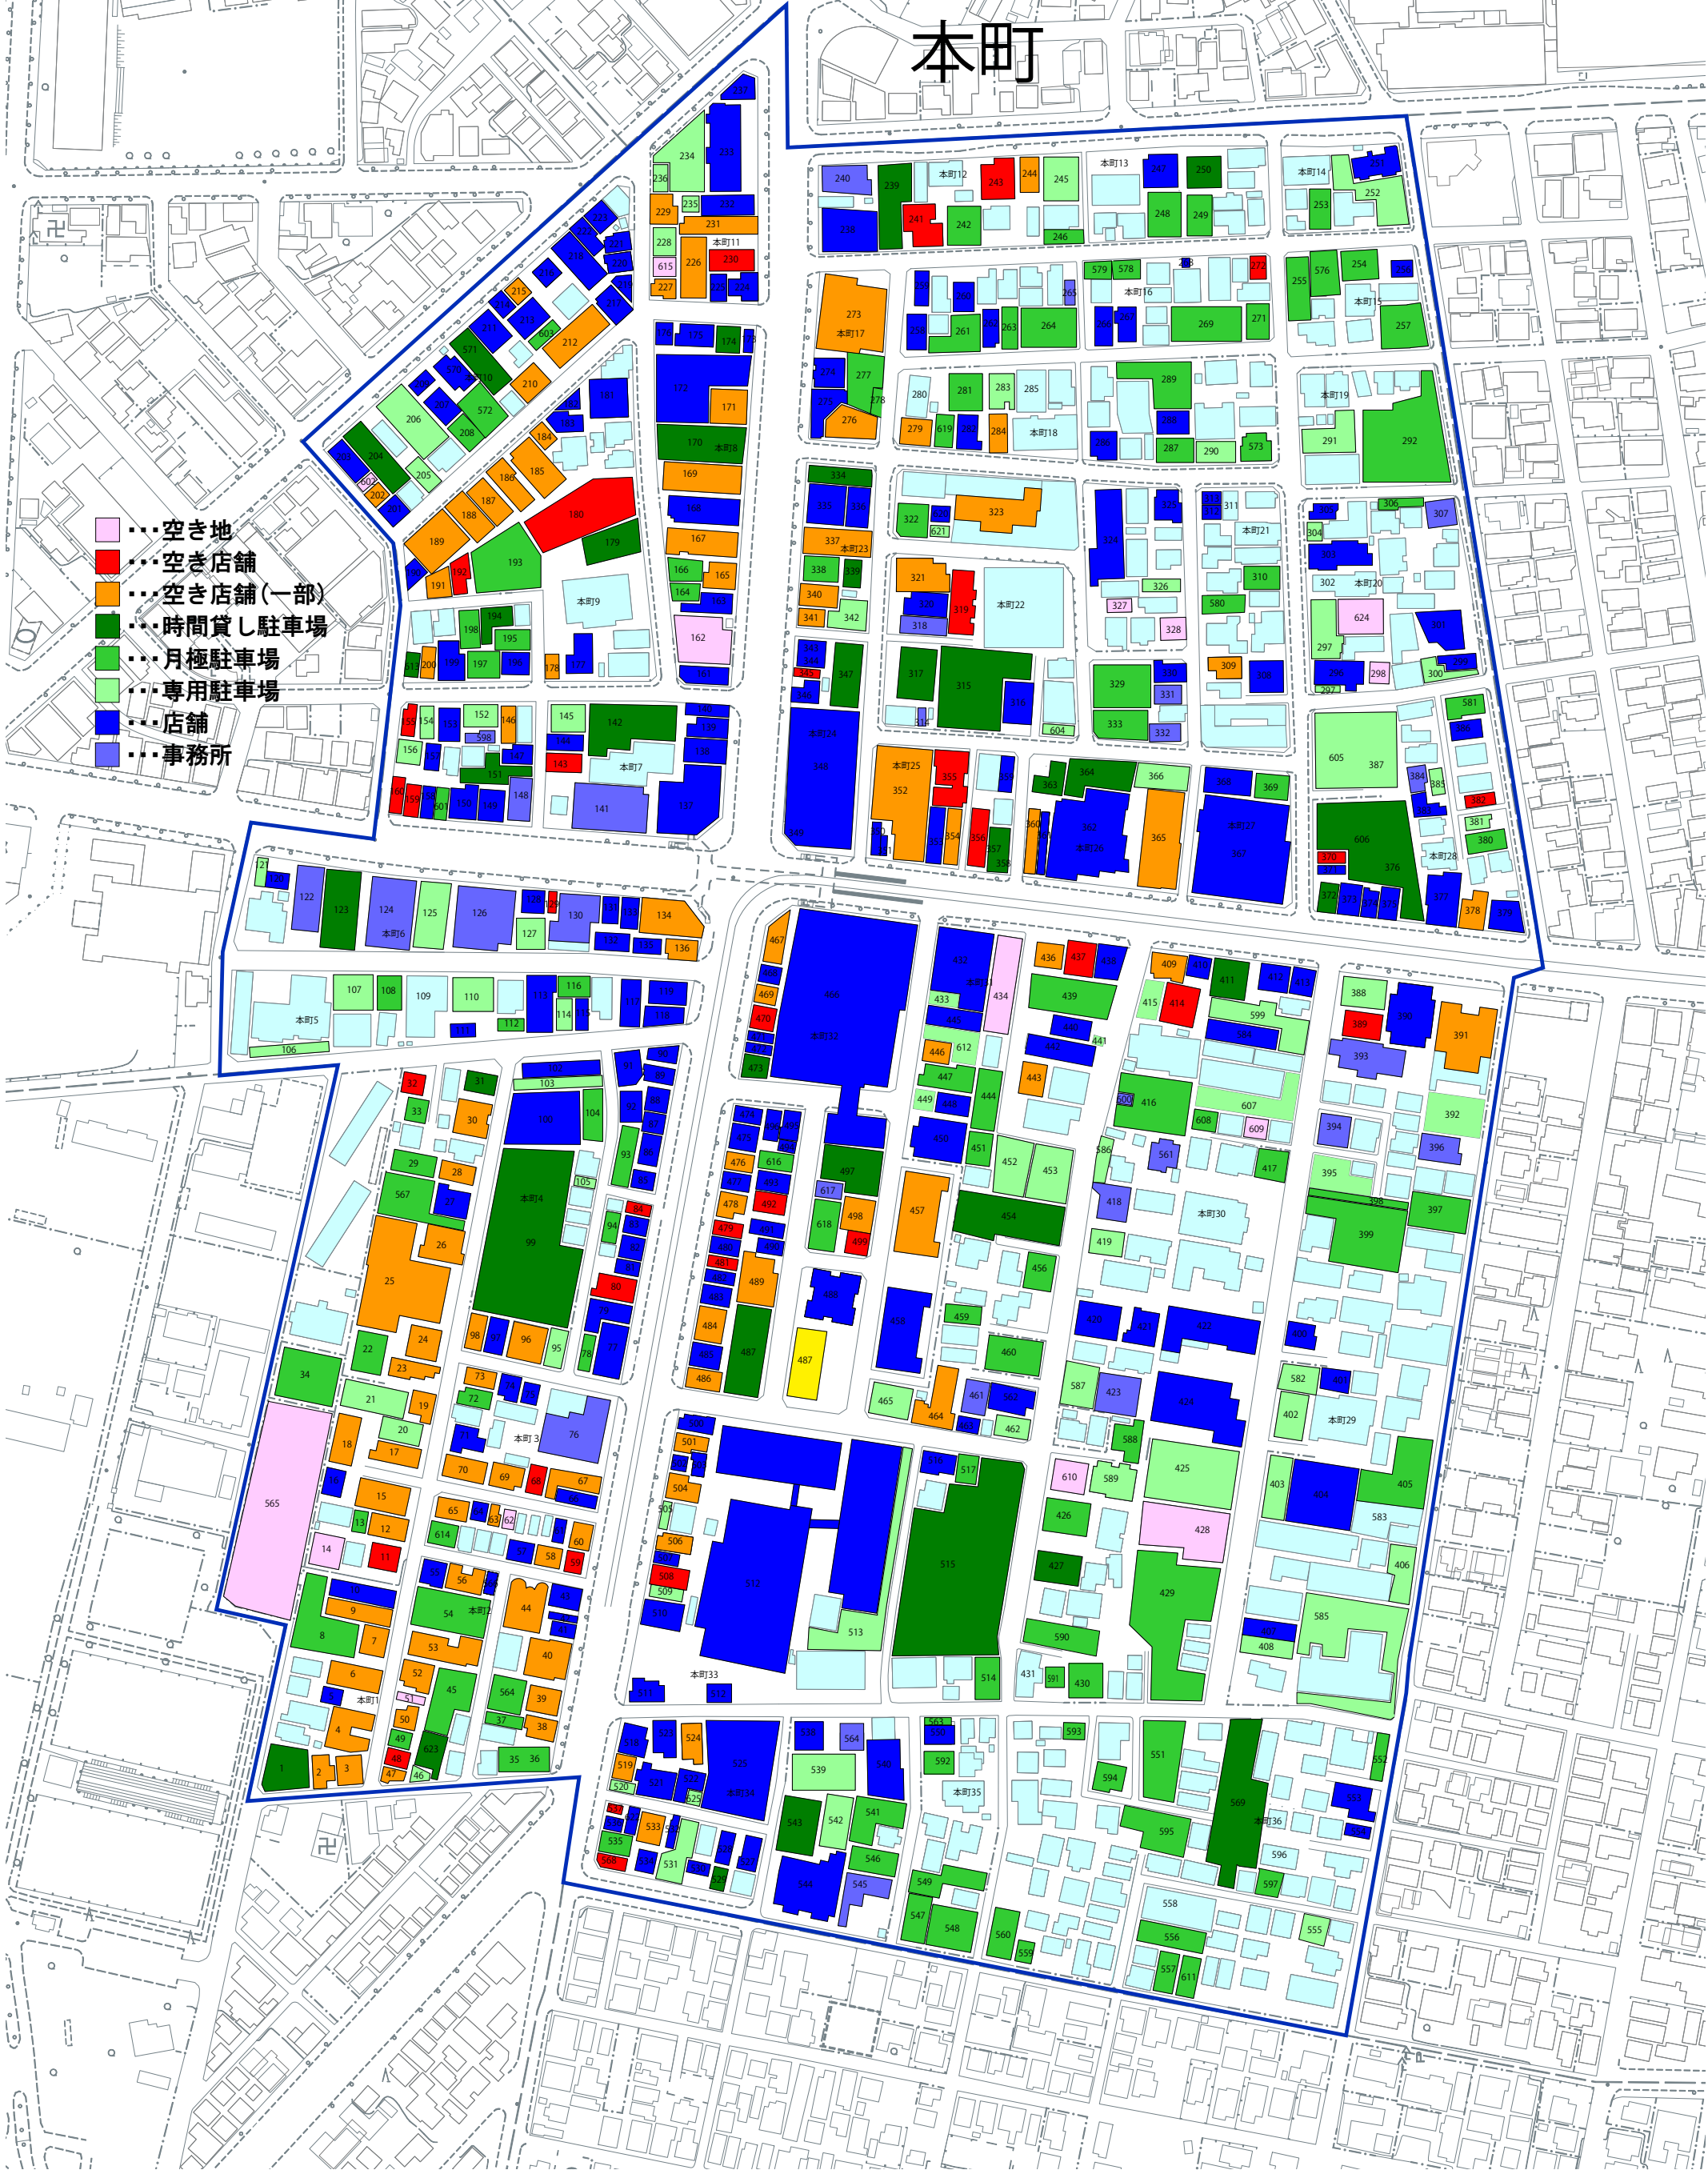

本町・五稜郭・梁川地区

本町

- 空き地
- 空き店舗
- 空き店舗(一部)
- 時間貸し駐車場
- 月極駐車場
- 専用駐車場
- 店舗
- 事務所

本町・五稜郭・梁川地区

五稜郭町

- 空き地
- 空き店舗
- 空き店舗(一部)
- 時間貸し駐車場
- 月極駐車場
- 専用駐車場
- 工事中
- 店舗
- 事務所

本町・五稜郭・梁川地区

梁川町