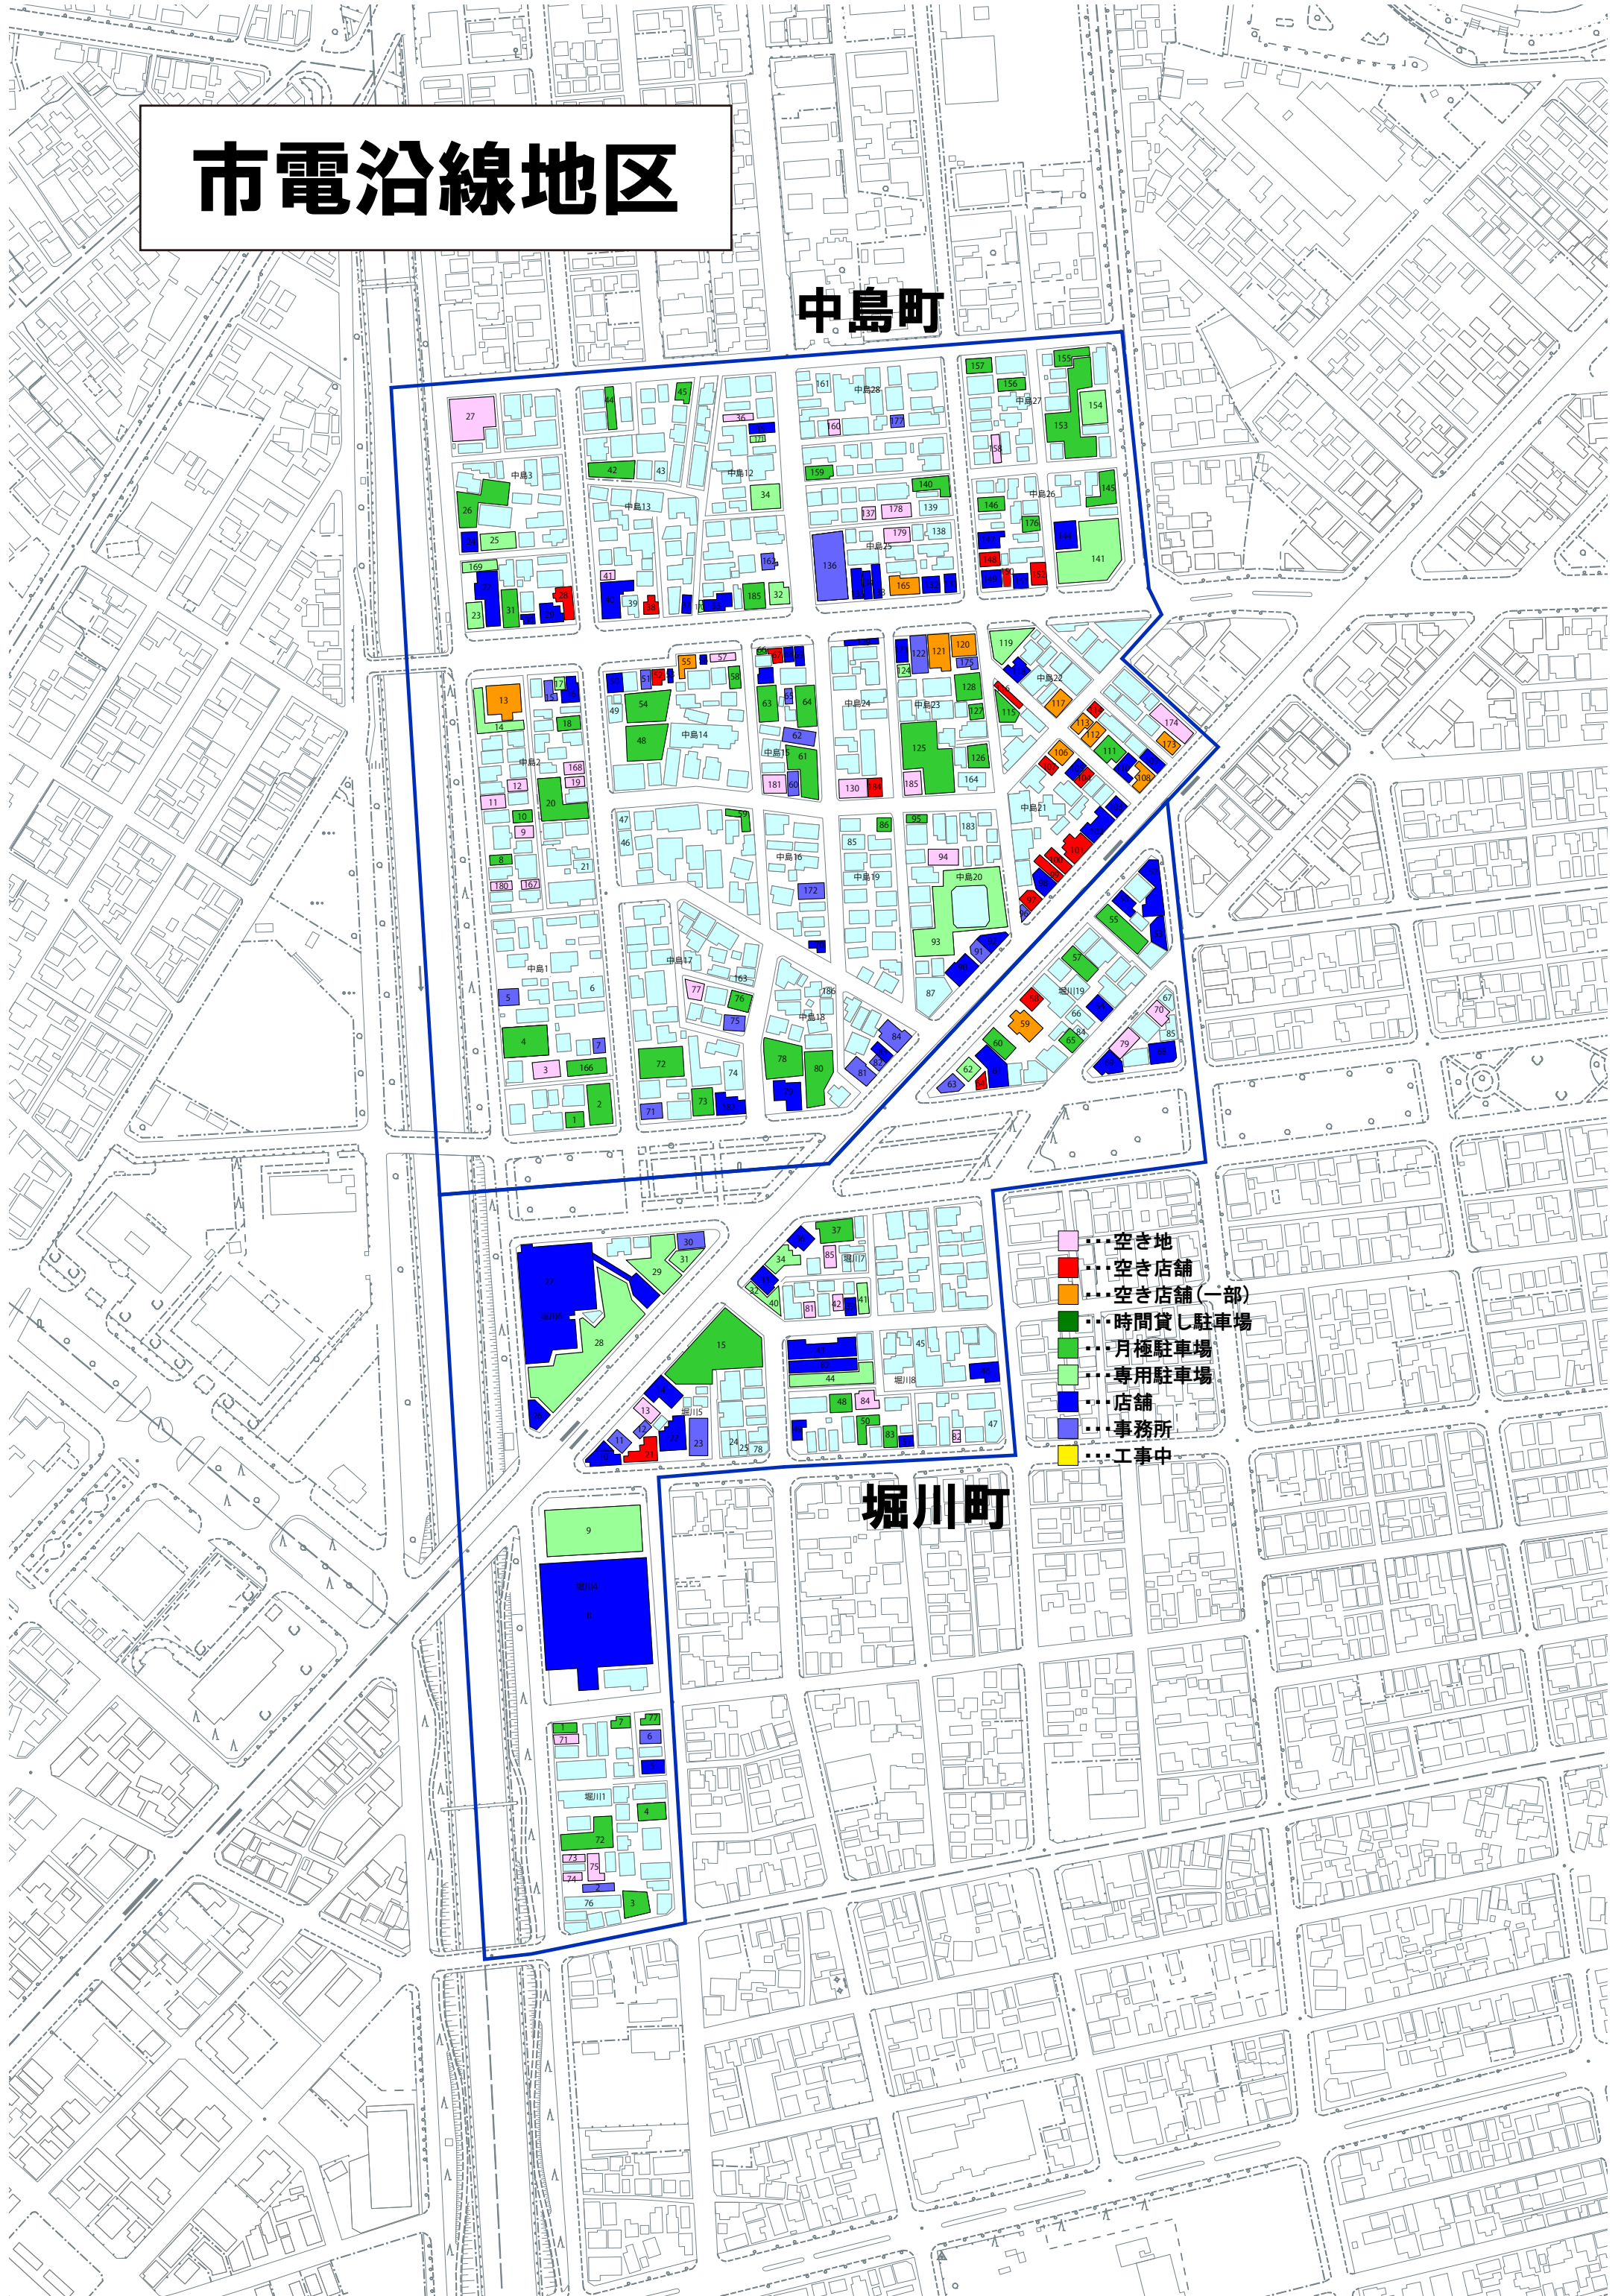

市電沿線地区

新川町

千歳町

- 空き地
- 空き店舗
- 空き店舗(一部)
- 時間貸し駐車場
- 月極駐車場
- 専用駐車場
- 店舗
- 事務所

市電沿線地区

中島町

堀川町

- 空き地
- 空き店舗
- 空き店舗(一部)
- 時間貸し駐車場
- 月極駐車場
- 専用駐車場
- 店舗
- 事務所
- 工事中

市電沿線地区

千代台町

- 空地
- 空き店舗
- 空き店舗(一部)
- 時間貸し駐車場
- 月極駐車場
- 専用駐車場
- 店舗
- 事務所
- 工事中