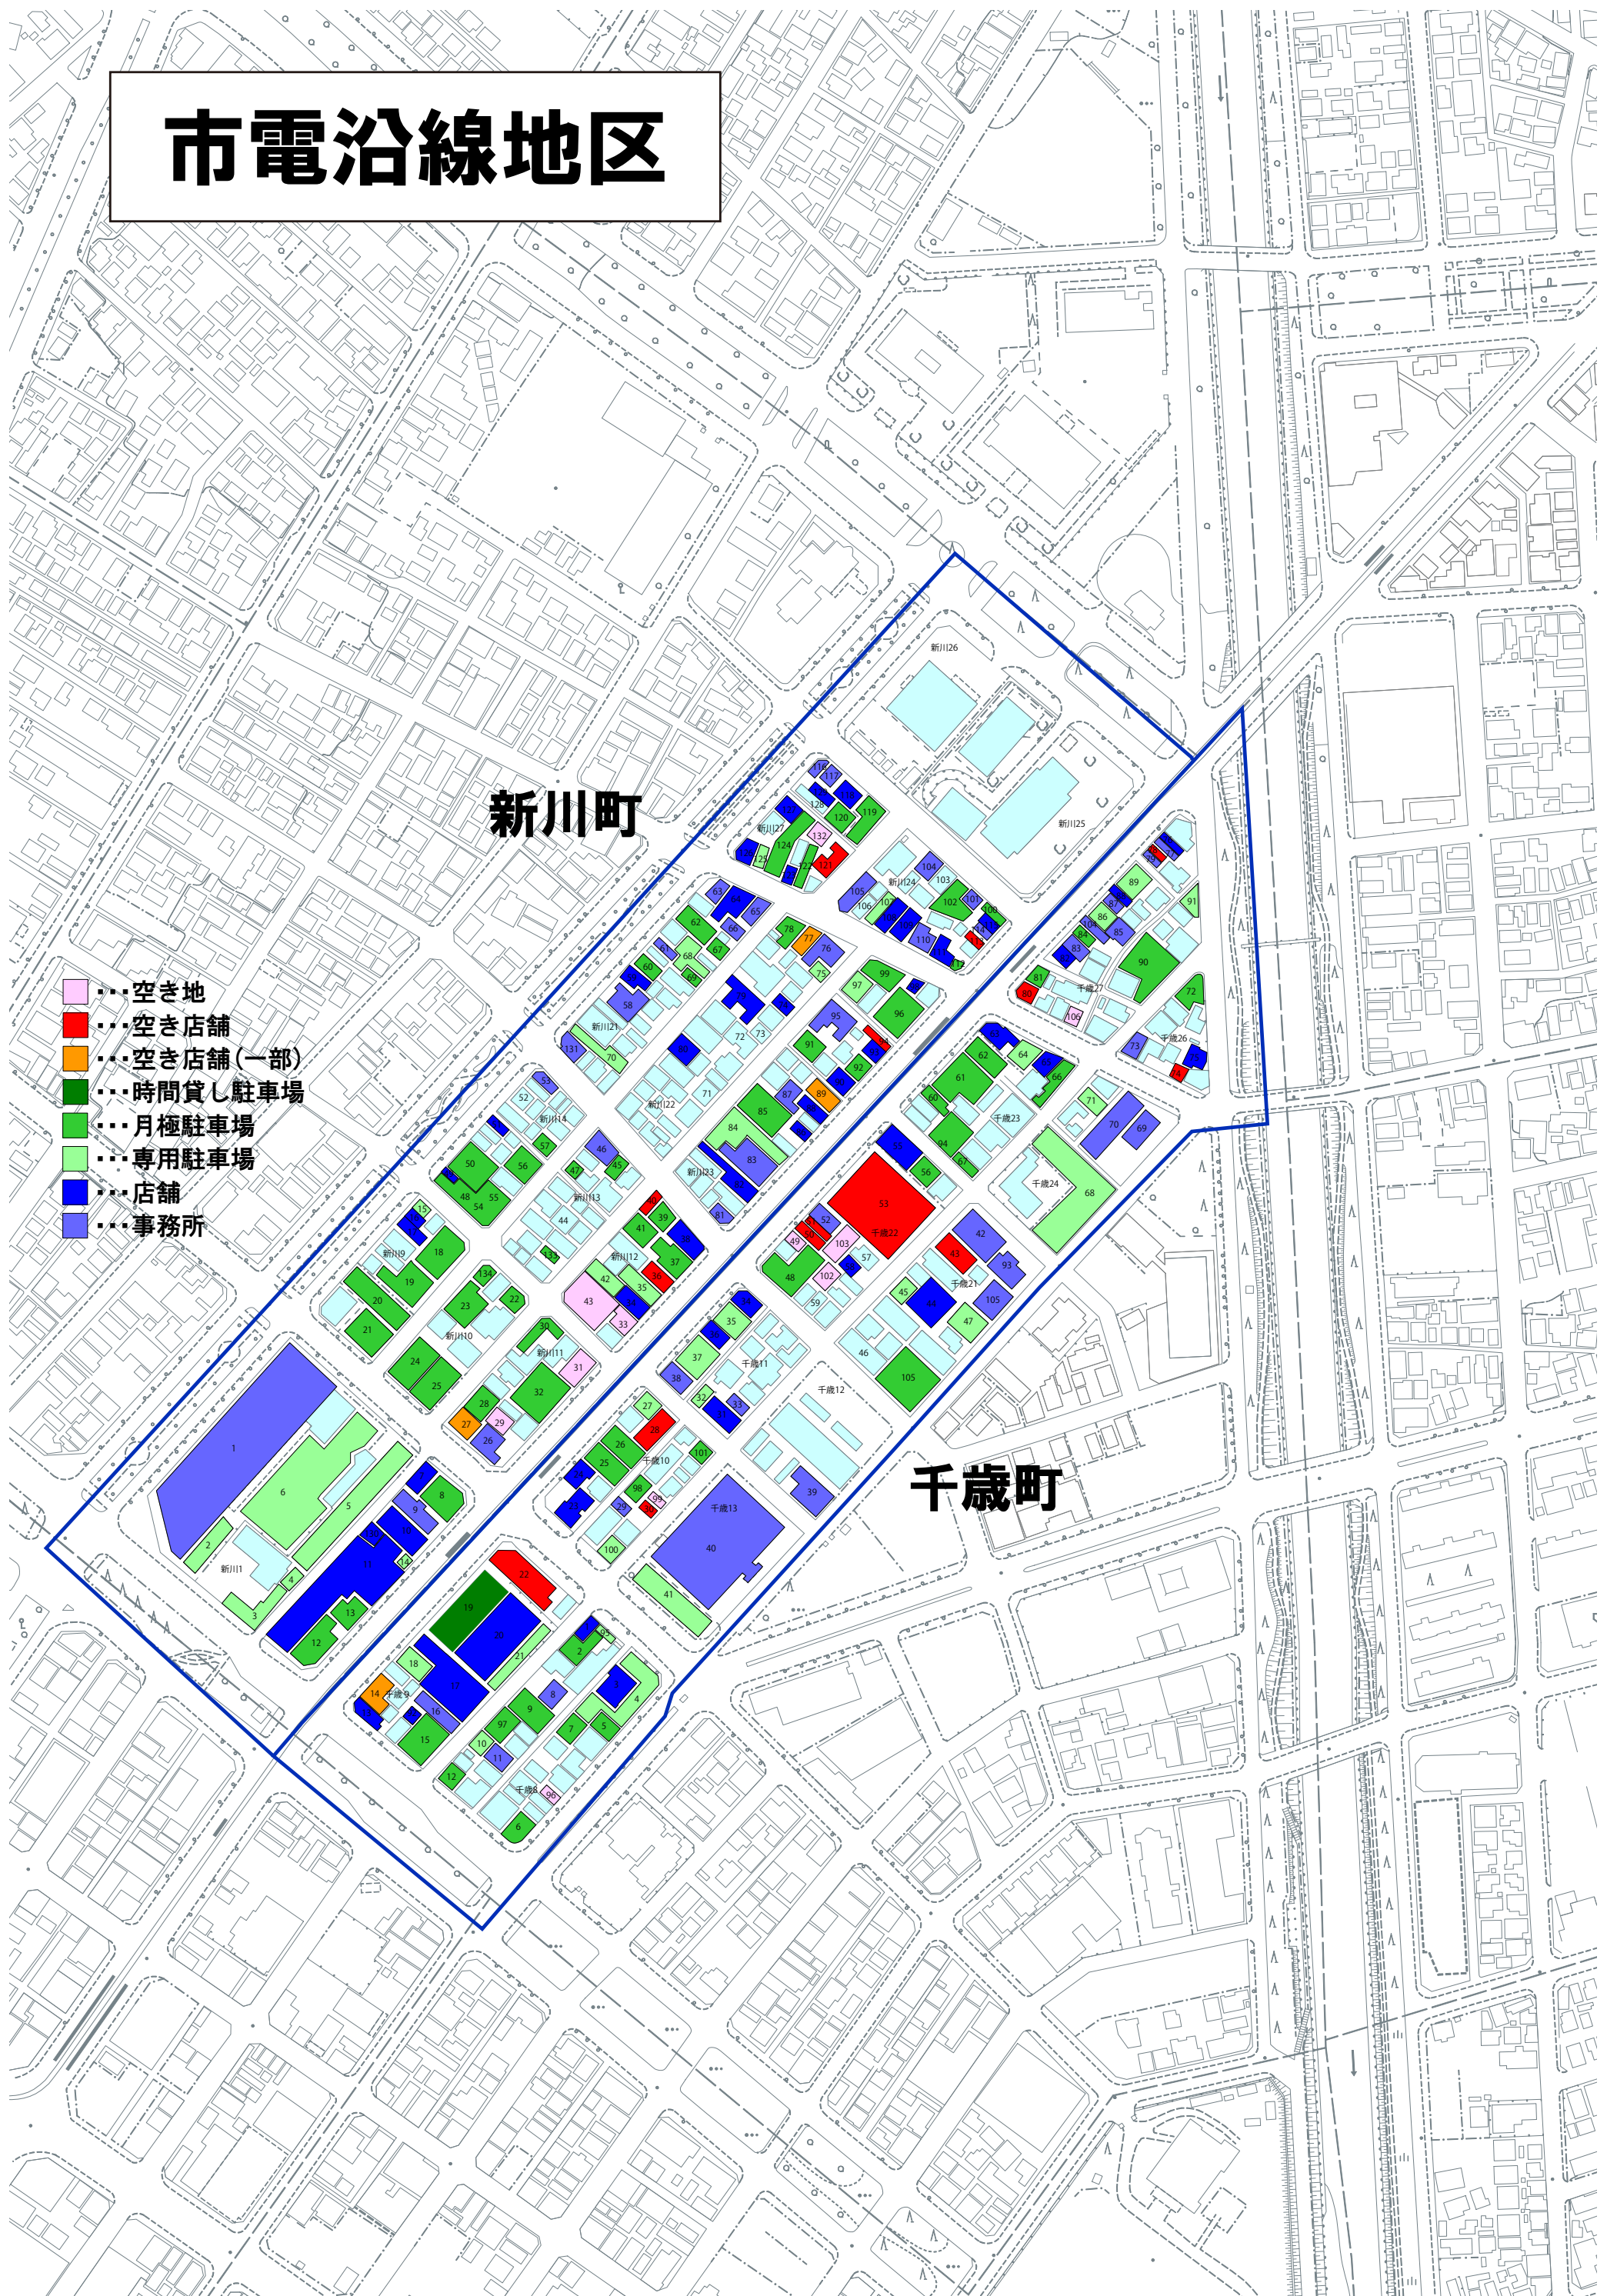

市電沿線地区

新川町

千歳町

- 空き地
- 空き店舗
- 空き店舗(一部)
- 時間貸し駐車場
- 月極駐車場
- 専用駐車場
- 店舗
- 事務所

市電沿線地区

中島町

堀川町

- 空き地
- 空き店舗
- 空き店舗(一部)
- 時間貸し駐車場
- 月極駐車場
- 専用駐車場
- 店舗
- 事務所
- 工事中

市電沿線地区

千代台町

- 空地
- 空き店舗
- 空き店舗(一部)
- 時間貸し駐車場
- 月極駐車場
- 専用駐車場
- 店舗
- 事務所
- 工事中