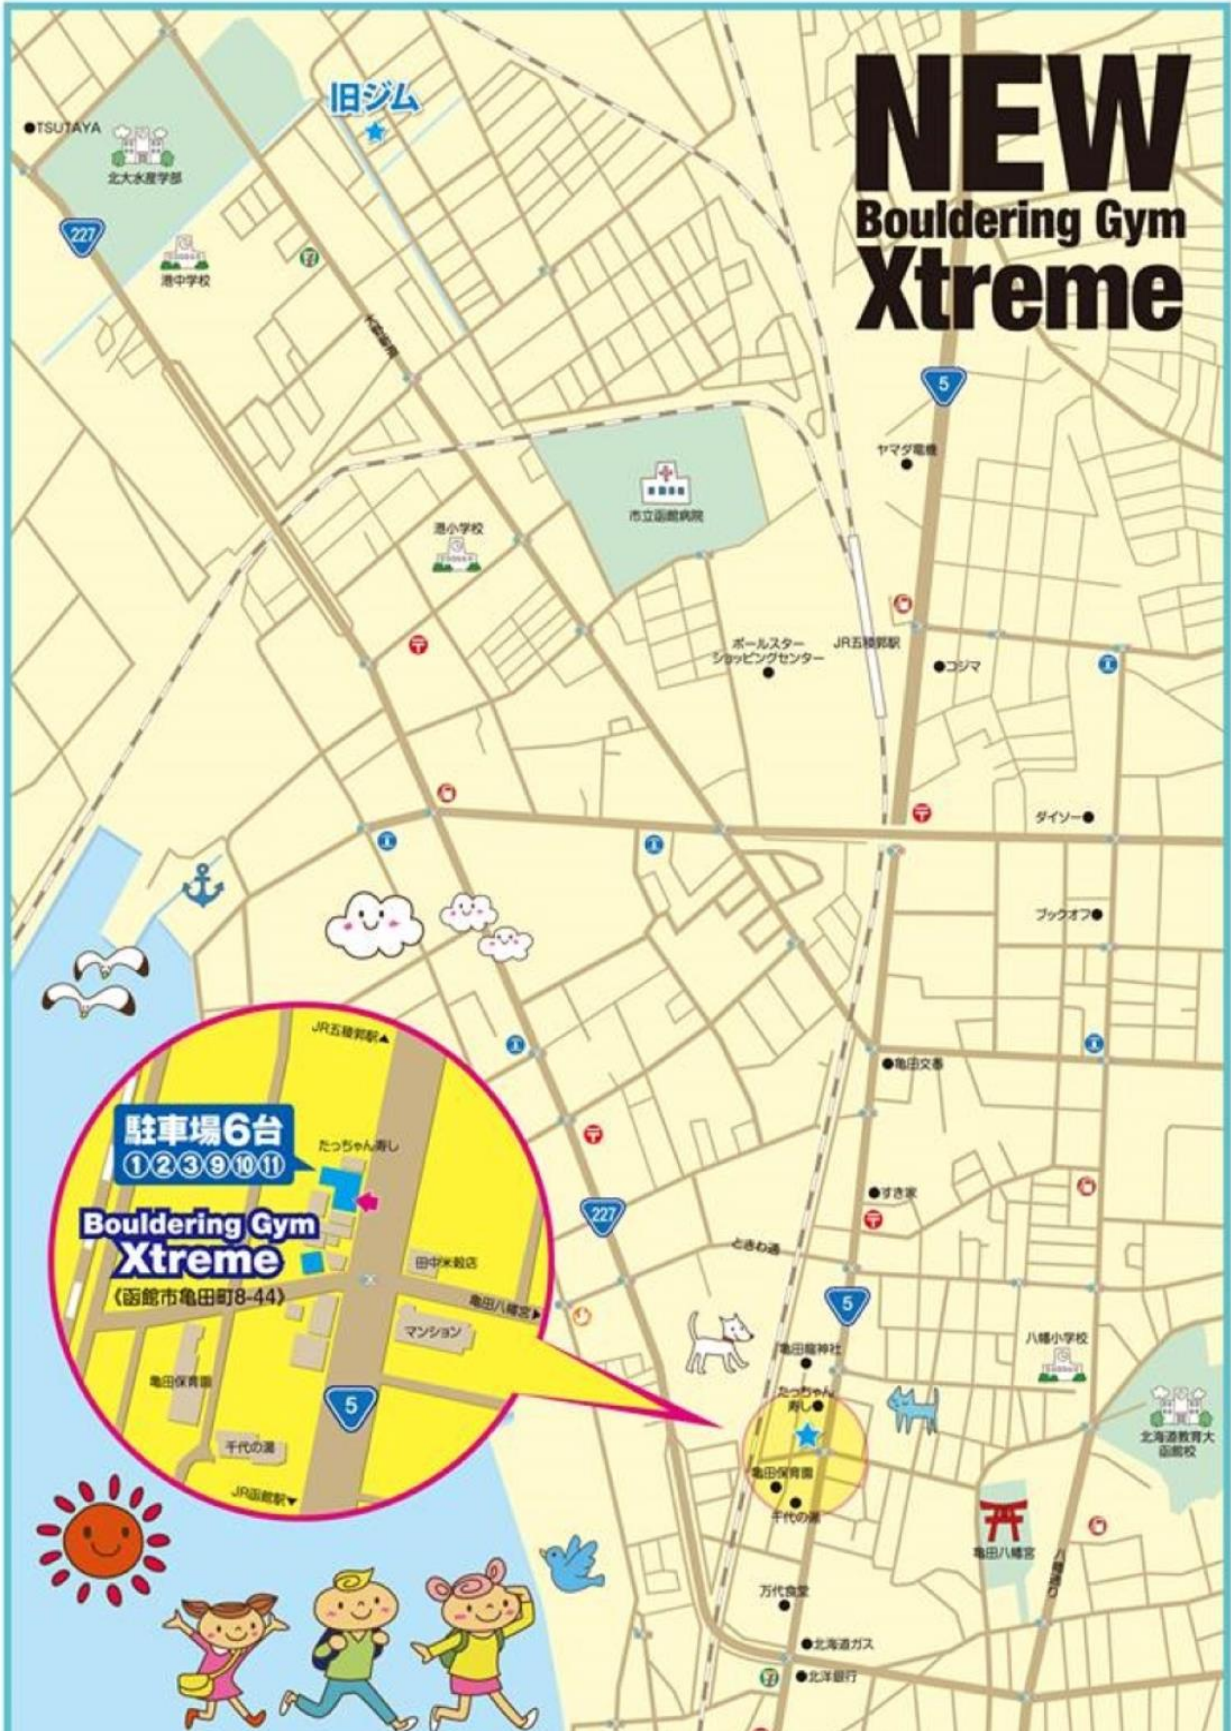

NEW Bouldering Gym Xtreme

臨時駐車場は受付にてご案内いたします。