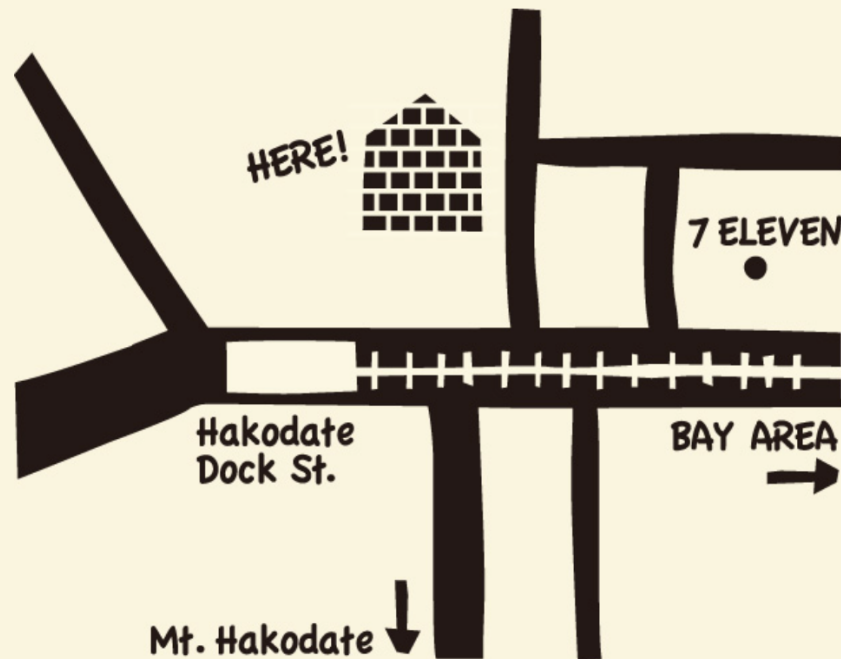

ACCESS

交通案内

〒040-0057
北海道函館市入舟町1-22

▶ 営業時間

平日／14:00-22:30
土日祝／12:00-20:00

▶ 定休日

木曜日

▶ 市電でお越しの方

函館どっく前電停より徒歩1分

▶ バスでお越しの方

入舟町バス停より徒歩10分

▶ 当店裏駐車場5台分(No20～No24)ご用意しております。

* それ以外は契約外の駐車場になりますので絶対に止めないで下さい

臨時駐車場は受付にてご案内いたします。

※上記の営業時間は通常時のものです。

イベントは10:00～16:00となります。(9:30～受付開始)