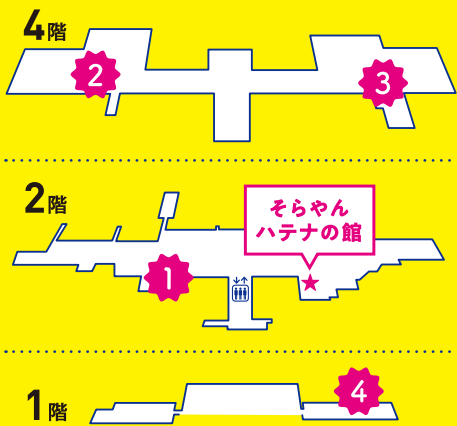

（1）函館－伊丹路線および函館観光のPR

- ・ポスター掲示，パンフレット等の配布，PR動画の放映等による情報発信
- ・函館に関するアンケートの実施

（2）特産品の販売・PR

- ・いかめし，グリーンアスパラ，昆布製品の販売

（港湾空港部港湾空港振興課：小林・勘田 内線3439）

空港を満喫できるイベントも!

~そらやんの新発見!!~ **そらやん?めぐり**

関西エアポートグループ公式キャラクター「そらやん」には
まだまだハテナがいっぱい!
ハテナカード(参加用紙)をそらやんハテナの館でゲットしたら、
空港内4か所にある「そらやん」のハテナを探して、
参加賞をもらおう!

クイズはここにあるよ!

そらやん
ハテナの館 北ターミナル 2階
上島珈琲店前

- 1 南ターミナル 2階 551蓬莱 南ターミナル店前
- 2 南ターミナル 4階 アクタス横
- 3 北ターミナル 4階 EVホール前(ANAブース前)
- 4 北ターミナル 1階 JAL出発エリア(団体カウンター前)

参加受付時間 10:00~15:30 / 参加賞お渡し締切 16:00

※ハテナカード配布は、なくなり次第終了となります。