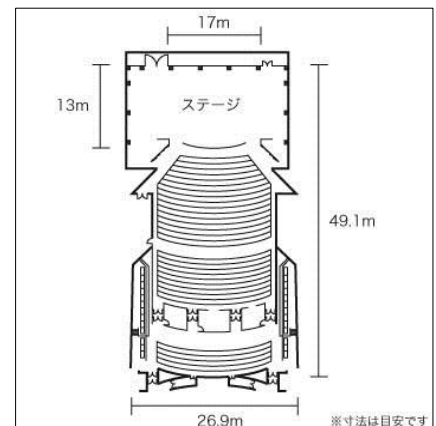

パーティーパネル約130枚、プロジェクター、スクリーン、レーザーポインター、ホワイトボード、有線マイク、ワイヤレスマイク、音響機材、DVDデッキ、司会卓、コピー、高速インターネット
※インターネットは無料

パイオニアホール(大ホール)

■基本情報

面積	2,276.00㎡	
天井高	18.90m	
収容人数	スクール	—
	シアター	1,004人
ネット環境	有線LAN	なし
	無線LAN	なし
喫煙	不可	
備考		

料金: 専用使用／

平日: 64,220円／1日

土日祝日: 79,510円／1日

スターホール(小ホール)

■基本情報

面積	474.27㎡	
天井高	9.55m	
収容人数	スクール	180人
	シアター	350人
ネット環境	有線LAN	なし
	無線LAN	あり
喫煙	不可	
備考		

料金: 専用使用 /
 平日: 18,850円 / 1日
 土日祝日: 24,460円 / 1日

スペース201(大会議室)