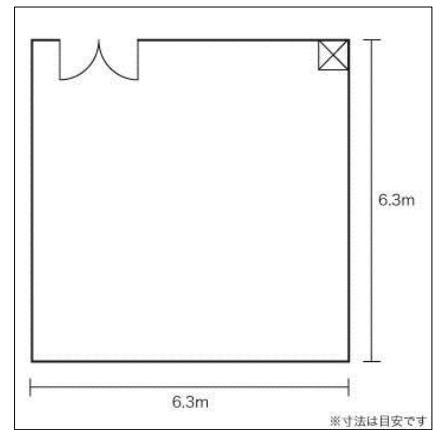

パーティーパネル約130枚、プロジェクター、スクリーン、レーザーポインター、ホワイトボード、有線マイク、ワイヤレスマイク、音響機材、DVDデッキ、司会卓、コピー、高速インターネット
※インターネットは無料

パイオニアホール(大ホール)

■基本情報

面積	2,276.00㎡	
天井高	18.90m	
収容人数	スクール	—
	シアター	1,004人
ネット環境	有線LAN	なし
	無線LAN	なし
喫煙	不可	
備考		

料金: 専用使用／

平日: 64,220円／1日

土日祝日: 79,510円／1日

スターホール(小ホール)

■基本情報

面積	474.27㎡	
天井高	9.55m	
収容人数	スクール	180人
	シアター	350人
ネット環境	有線LAN	なし
	無線LAN	あり
喫煙	不可	
備考		

料金: 専用使用 /
 平日: 18,850円 / 1日
 土日祝日: 24,460円 / 1日

スペース201(大会議室)

■基本情報

面積	131.96㎡	
天井高	3.30m	
収容人数	スクール	84人
	シアター	約150人
ネット環境	有線LAN	なし
	無線LAN	あり
喫煙	不可	
備考		

料金: 専用使用 /
 8,260円 / 1日

スペース202(第2サークル室)

■基本情報

面積	53.35㎡	
天井高	2.97m	
収容人数	スクール	26人
	シアター	約40人
ネット環境	有線LAN	なし
	無線LAN	あり
喫煙	不可	
備考		

料金: 専用使用 /
 1,990円 / 1日

スペース203(小会議室)

■基本情報

面積	35.40㎡	
天井高	2.65m	
収容人数	スクール	16人(円卓)
	シアター	—
ネット環境	有線LAN	なし
	無線LAN	あり
喫煙	不可	
備考		

料金: 専用使用/
1,580円/1日

スペース104(第1サークル室)

■基本情報

面積	49.91㎡	
天井高	2.68m	
収容人数	スクール	18人
	シアター	約30人
ネット環境	有線LAN	なし
	無線LAN	あり
喫煙	不可	
備考		