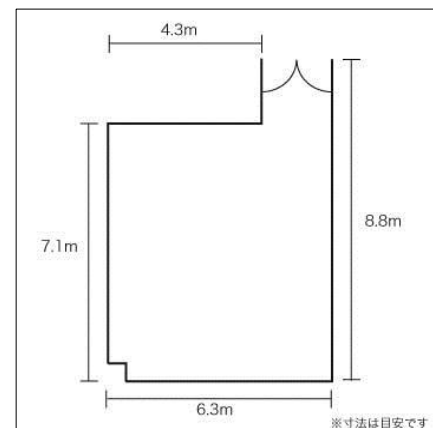

パーティーパネル約130枚、プロジェクター、スクリーン、レーザーポインター、ホワイトボード、有線マイク、ワイヤレスマイク、音響機材、DVDデッキ、司会卓、コピー、高速インターネット
※インターネットは無料

パイオニアホール(大ホール)

■基本情報

面積	2,276.00㎡	
天井高	18.90m	
収容人数	スクール	—
	シアター	1,004人
ネット環境	有線LAN	なし
	無線LAN	なし
喫煙	不可	
備考		

■基本情報

面積	131.96㎡	
天井高	3.30m	
収容人数	スクール	84人
	シアター	約150人
ネット環境	有線LAN	なし
	無線LAN	あり
喫煙	不可	
備考		

料金: 専用使用 /
 8,260円 / 1日

スペース202(第2サークル室)

■基本情報

面積	53.35㎡	
天井高	2.97m	
収容人数	スクール	26人
	シアター	約40人
ネット環境	有線LAN	なし
	無線LAN	あり
喫煙	不可	
備考		

料金: 専用使用 /
 1,990円 / 1日

スペース203(小会議室)

■基本情報

面積	35.40㎡	
天井高	2.65m	
収容人数	スクール	16人(円卓)
	シアター	—
ネット環境	有線LAN	なし
	無線LAN	あり
喫煙	不可	
備考		

料金: 専用使用/
1,580円/1日

スペース104(第1サークル室)

■基本情報

面積	49.91㎡	
天井高	2.68m	
収容人数	スクール	18人
	シアター	約30人
ネット環境	有線LAN	なし
	無線LAN	あり
喫煙	不可	
備考		

料金: 専用使用/
1,990円/1日

赤松(和室)

■基本情報

面積	40㎡(12畳)	
天井高	2.8m	
収容人数	スクール	20人
	シアター	—
ネット環境	有線LAN	なし
	無線LAN	あり
喫煙	不可	
備考	折りたたみ式舞台	

料金: 専用使用/
4,070円/1日