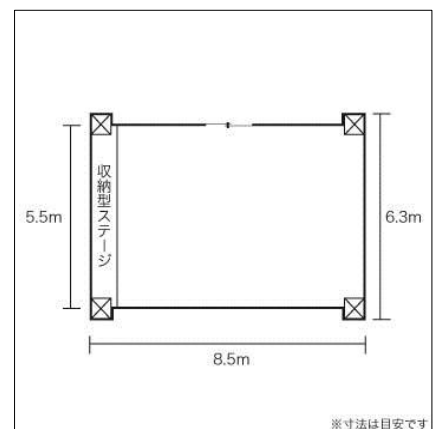

パーティーパネル約130枚、プロジェクター、スクリーン、レーザーポインター、ホワイトボード、有線マイク、ワイヤレスマイク、音響機材、DVDデッキ、司会卓、コピー、高速インターネット
※インターネットは無料

パイオニアホール(大ホール)

■基本情報

面積	2,276.00㎡	
天井高	18.90m	
収容人数	スクール	—
	シアター	1,004人
ネット環境	有線LAN	なし
	無線LAN	なし
喫煙	不可	
備考		

■基本情報

面積	131.96㎡	
天井高	3.30m	
収容人数	スクール	84人
	シアター	約150人
ネット環境	有線LAN	なし
	無線LAN	あり
喫煙	不可	
備考		

料金: 専用使用 /
 8,260円 / 1日

スペース202(第2サークル室)

■基本情報

面積	53.35㎡	
天井高	2.97m	
収容人数	スクール	26人
	シアター	約40人
ネット環境	有線LAN	なし
	無線LAN	あり
喫煙	不可	
備考		

料金: 専用使用 /
 1,990円 / 1日

スペース203(小会議室)

■基本情報

面積	35.40㎡	
天井高	2.65m	
収容人数	スクール	16人(円卓)
	シアター	—
ネット環境	有線LAN	なし
	無線LAN	あり
喫煙	不可	
備考		

料金: 専用使用/
1,580円/1日

スペース104(第1サークル室)

■基本情報

面積	49.91㎡	
天井高	2.68m	
収容人数	スクール	18人
	シアター	約30人
ネット環境	有線LAN	なし
	無線LAN	あり
喫煙	不可	
備考		

料金: 専用使用/
1,990円/1日

赤松(和室)

■基本情報

面積	40㎡(12畳)	
天井高	2.8m	
収容人数	スクール	20人
	シアター	—
ネット環境	有線LAN	なし
	無線LAN	あり
喫煙	不可	
備考	折りたたみ式舞台	

料金: 専用使用/
4,070円/1日