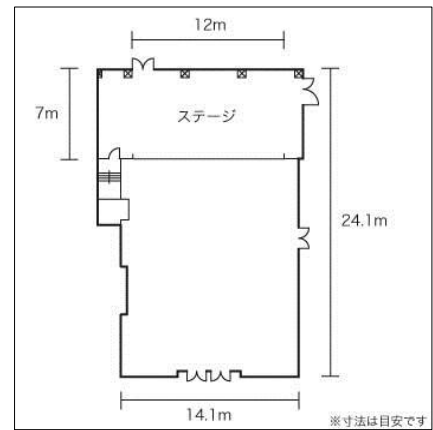

パーティーパネル約130枚、プロジェクター、スクリーン、レーザーポインター、ホワイトボード、有線マイク、ワイヤレスマイク、音響機材、DVDデッキ、司会卓、コピー、高速インターネット
※インターネットは無料

パイオニアホール(大ホール)

■基本情報

面積	2,276.00㎡	
天井高	18.90m	
収容人数	スクール	—
	シアター	1,004人
ネット環境	有線LAN	なし
	無線LAN	なし
喫煙	不可	
備考		

料金: 専用使用／

平日: 64,220円／1日

土日祝日: 79,510円／1日

スターホール(小ホール)

■基本情報

面積	474.27㎡	
天井高	9.55m	
収容人数	スクール	180人
	シアター	350人
ネット環境	有線LAN	なし
	無線LAN	あり
喫煙	不可	
備考		

料金: 専用使用 /
 平日: 18,850円 / 1日
 土日祝日: 24,460円 / 1日

スペース201(大会議室)

■基本情報

面積	131.96㎡	
天井高	3.30m	
収容人数	スクール	84人
	シアター	約150人
ネット環境	有線LAN	なし
	無線LAN	あり
喫煙	不可	
備考		

料金: 専用使用 /
 8,260円 / 1日

スペース202(第2サークル室)

■基本情報

面積	53.35㎡	
天井高	2.97m	
収容人数	スクール	26人
	シアター	約40人
ネット環境	有線LAN	なし
	無線LAN	あり
喫煙	不可	
備考		