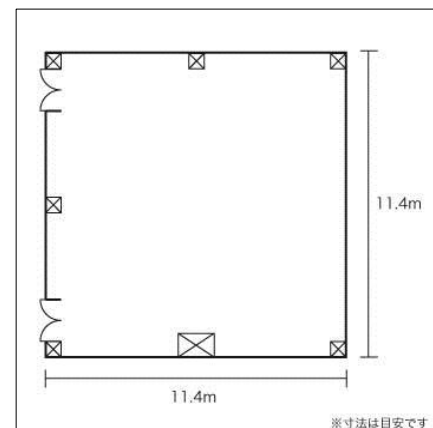

パーティーパネル約130枚、プロジェクター、スクリーン、レーザーポインター、ホワイトボード、有線マイク、ワイヤレスマイク、音響機材、DVDデッキ、司会卓、コピー、高速インターネット
※インターネットは無料

パイオニアホール(大ホール)

■基本情報

面積	2,276.00㎡	
天井高	18.90m	
収容人数	スクール	—
	シアター	1,004人
ネット環境	有線LAN	なし
	無線LAN	なし
喫煙	不可	
備考		

料金: 専用使用／

平日: 64,220円／1日

土日祝日: 79,510円／1日

スターホール(小ホール)

■基本情報

面積	474.27㎡	
天井高	9.55m	
収容人数	スクール	180人
	シアター	350人
ネット環境	有線LAN	なし
	無線LAN	あり
喫煙	不可	
備考		

料金: 専用使用 /
 平日: 18,850円 / 1日
 土日祝日: 24,460円 / 1日

スペース201(大会議室)

■基本情報

面積	131.96㎡	
天井高	3.30m	
収容人数	スクール	84人
	シアター	約150人
ネット環境	有線LAN	なし
	無線LAN	あり
喫煙	不可	
備考		

料金: 専用使用 /
 8,260円 / 1日

スペース202(第2サークル室)

■基本情報

面積	53.35㎡	
天井高	2.97m	
収容人数	スクール	26人
	シアター	約40人
ネット環境	有線LAN	なし
	無線LAN	あり
喫煙	不可	
備考		