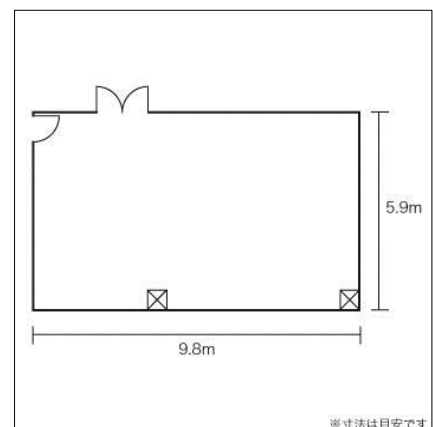

パーティーパネル約130枚、プロジェクター、スクリーン、レーザーポインター、ホワイトボード、有線マイク、ワイヤレスマイク、音響機材、DVDデッキ、司会卓、コピー、高速インターネット
※インターネットは無料

パイオニアホール(大ホール)

■基本情報

面積	2,276.00㎡	
天井高	18.90m	
収容人数	スクール	—
	シアター	1,004人
ネット環境	有線LAN	なし
	無線LAN	なし
喫煙	不可	
備考		

料金: 専用使用／

平日: 64,220円／1日

土日祝日: 79,510円／1日

スターホール(小ホール)

■基本情報

面積	474.27㎡	
天井高	9.55m	
収容人数	スクール	180人
	シアター	350人
ネット環境	有線LAN	なし
	無線LAN	あり
喫煙	不可	
備考		

料金: 専用使用 /
 平日: 18,850円 / 1日
 土日祝日: 24,460円 / 1日

スペース201(大会議室)

■基本情報

面積	131.96㎡	
天井高	3.30m	
収容人数	スクール	84人
	シアター	約150人
ネット環境	有線LAN	なし
	無線LAN	あり
喫煙	不可	
備考		

料金: 専用使用 /
 8,260円 / 1日

スペース202(第2サークル室)

■基本情報

面積	53.35㎡	
天井高	2.97m	
収容人数	スクール	26人
	シアター	約40人
ネット環境	有線LAN	なし
	無線LAN	あり
喫煙	不可	
備考		

料金: 専用使用 /
 1,990円 / 1日

スペース203(小会議室)

■基本情報

面積	35.40㎡	
天井高	2.65m	
収容人数	スクール	16人(円卓)
	シアター	—
ネット環境	有線LAN	なし
	無線LAN	あり
喫煙	不可	
備考		

料金: 専用使用/
1,580円/1日

スペース104(第1サークル室)

■基本情報

面積	49.91㎡	
天井高	2.68m	
収容人数	スクール	18人
	シアター	約30人
ネット環境	有線LAN	なし
	無線LAN	あり
喫煙	不可	
備考		