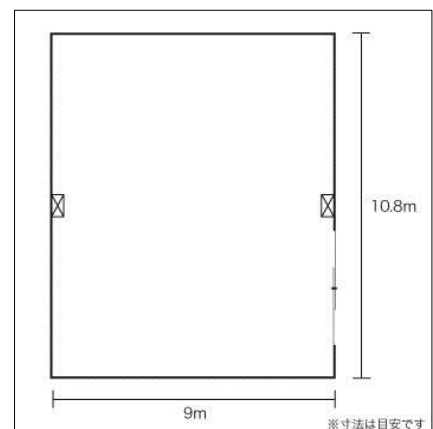

## 農事研修室(洋室)

### ■基本情報

面積	102.60㎡	
天井高	3.00m	
収容人数	スクール	40人
	シアター	70人
ネット環境	有線LAN	なし
	無線LAN	なし
喫煙	不可	
備考		

料金: 専用使用 /  
4,060円/1日

## 農事研修室(和室)

### ■基本情報

面積	40畳・97.20㎡	
天井高	2.70m	
収容人数	スクール	40人
	シアター	80人
ネット環境	有線LAN	なし
	無線LAN	なし
喫煙	不可	
備考		

料金: 専用使用 /  
4,060円/1日