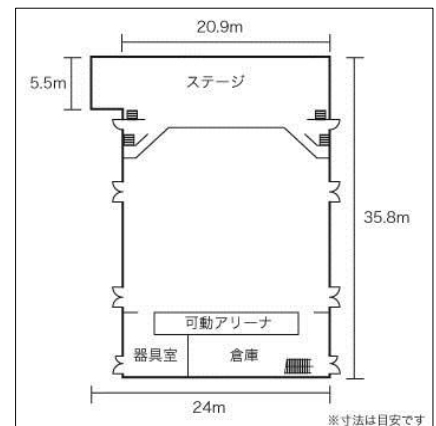

## 大ホール

#### ■基本情報

面積	592.00㎡	
天井高	7.65m	
収容人数	スクール	300人
	シアター	582人
ネット環境	有線LAN	なし
	無線LAN	なし
喫煙	不可	
備考		

料金: 専用使用/  
24,160円/1日