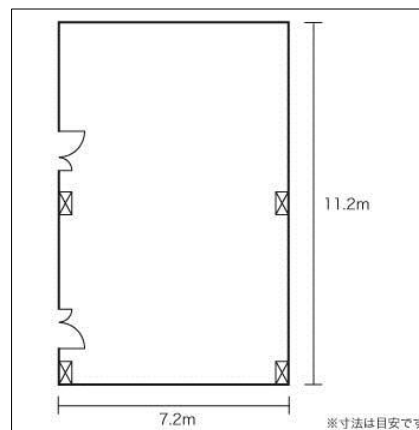

## 農事研修室(和室)

### ■基本情報

面積	40畳・97.20㎡	
天井高	2.70m	
収容人数	スクール	40人
	シアター	80人
ネット環境	有線LAN	なし
	無線LAN	なし
喫煙	不可	
備考		

料金: 専用使用 /  
4,060円/1日

## 講習室

### ■基本情報

面積	80.64㎡	
天井高	3.00m	
収容人数	スクール	28人
	シアター	—
ネット環境	有線LAN	なし
	無線LAN	なし
喫煙備考	不可	

料金:専用使用/  
3,260円/1日