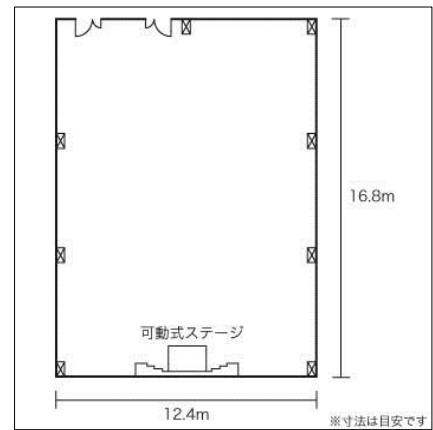

## 大ホール

#### ■基本情報

面積	592.00㎡	
天井高	7.65m	
収容人数	スクール	300人
	シアター	582人
ネット環境	有線LAN	なし
	無線LAN	なし
喫煙	不可	
備考		

料金: 専用使用/  
24,160円/1日

## 農事大会議室

### ■基本情報

面積	208.30㎡	
天井高	5.00m	
収容人数	スクール	80人
	シアター	140人
ネット環境	有線LAN	なし
	無線LAN	なし
喫煙	不可	
備考		

料金: 専用使用 /  
8,370円/1日