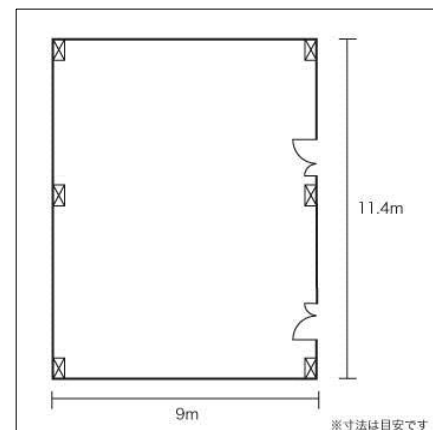

農事研修室(洋室)

■基本情報

面積	102.60㎡	
天井高	3.00m	
収容人数	スクール	40人
	シアター	70人
ネット環境	有線LAN	なし
	無線LAN	なし
喫煙	不可	
備考