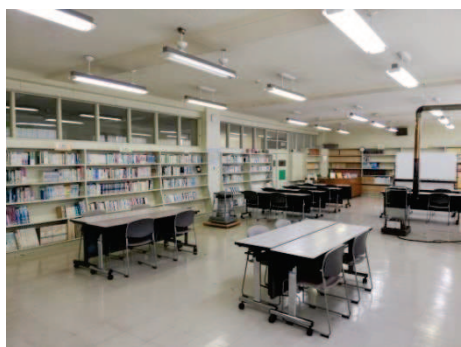

尾札部中学校図書館通信

廊下から見える展示スペースは、新刊の紹介やテーマ展示で図書の紹介ができる、貴重なスペースです。

図書館の全景です。とても広く、いつでもソーシャルディスタンスも可能です。

図書委員会の生徒達が、新刊コーナーを設置してくれています。

こちらのポスターは事務職員さんの力作です！図書館に入るきっかけ作りを、考えてくださいます。

尾札部中学校の学校図書館は広々としているので、自由に読書が楽しめます。昨年の4月から見ると、先生たちの声掛けもあり、貸し出しが増えています。少しずつでも貸し出しが増えることを、大変うれしく思います。本が好き、学校の図書館が好きと思ってもらえるように、日々整備していきます。学校司書