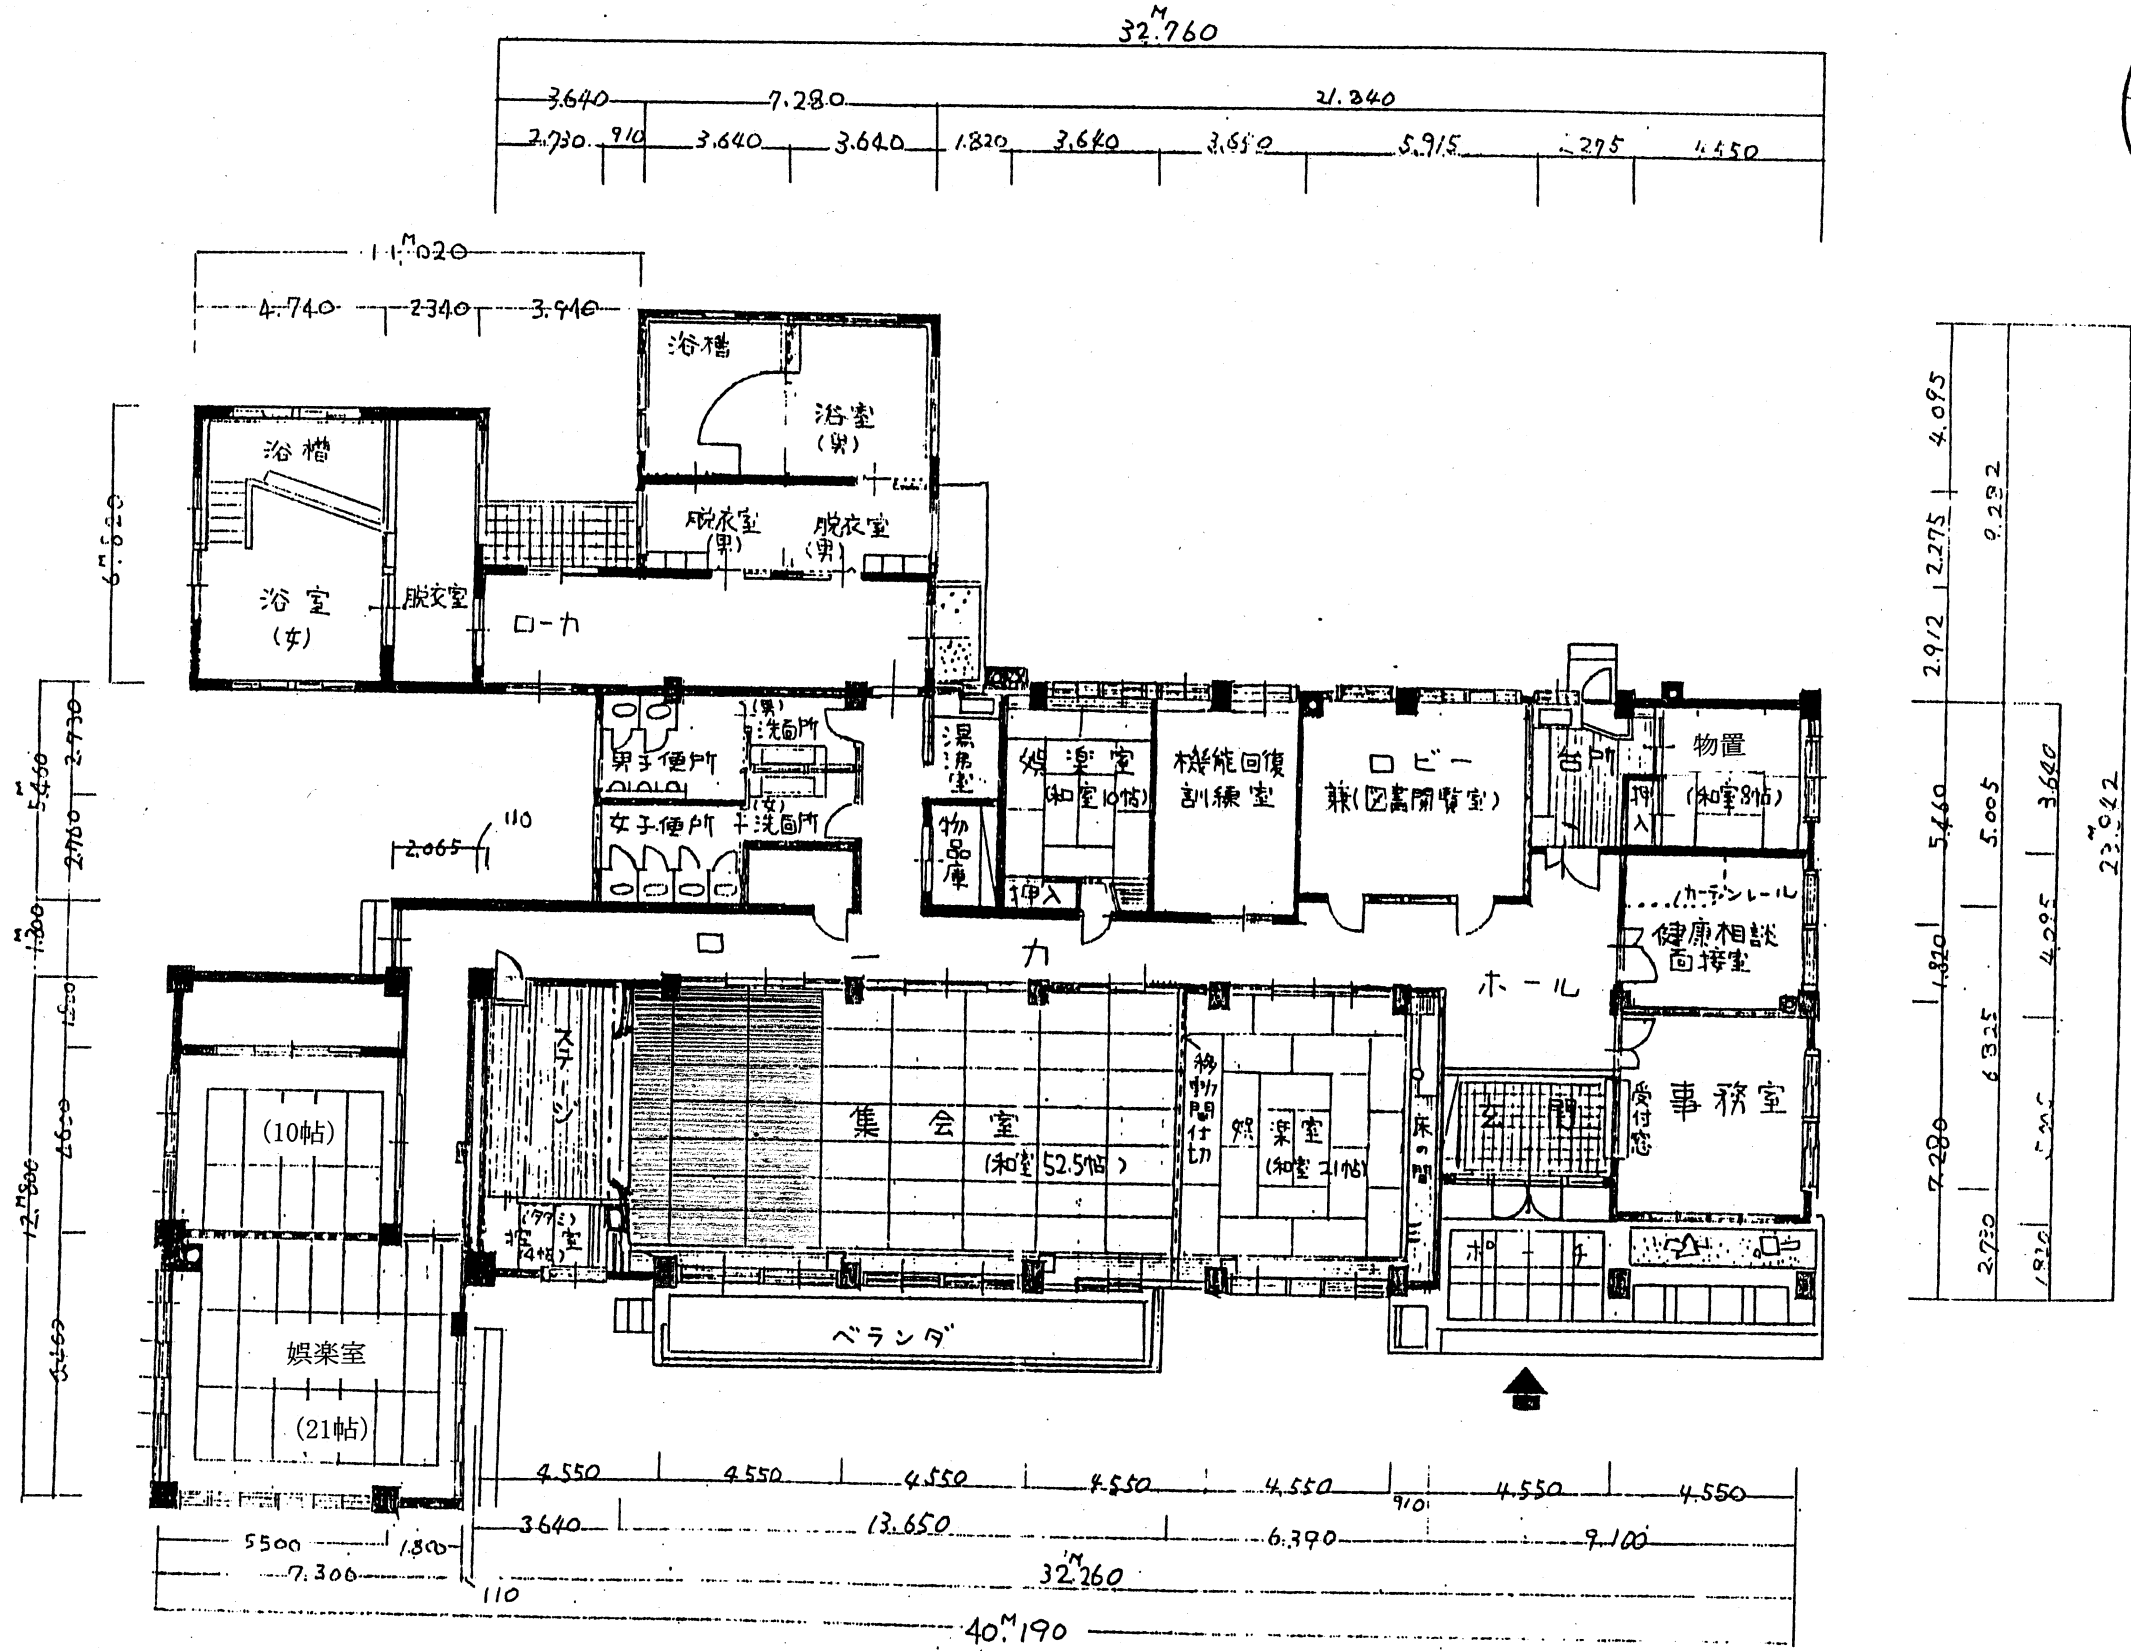

函館市湯川老人福祉センター

函館市老人福祉センター 平面図

平面図 S : 1/200