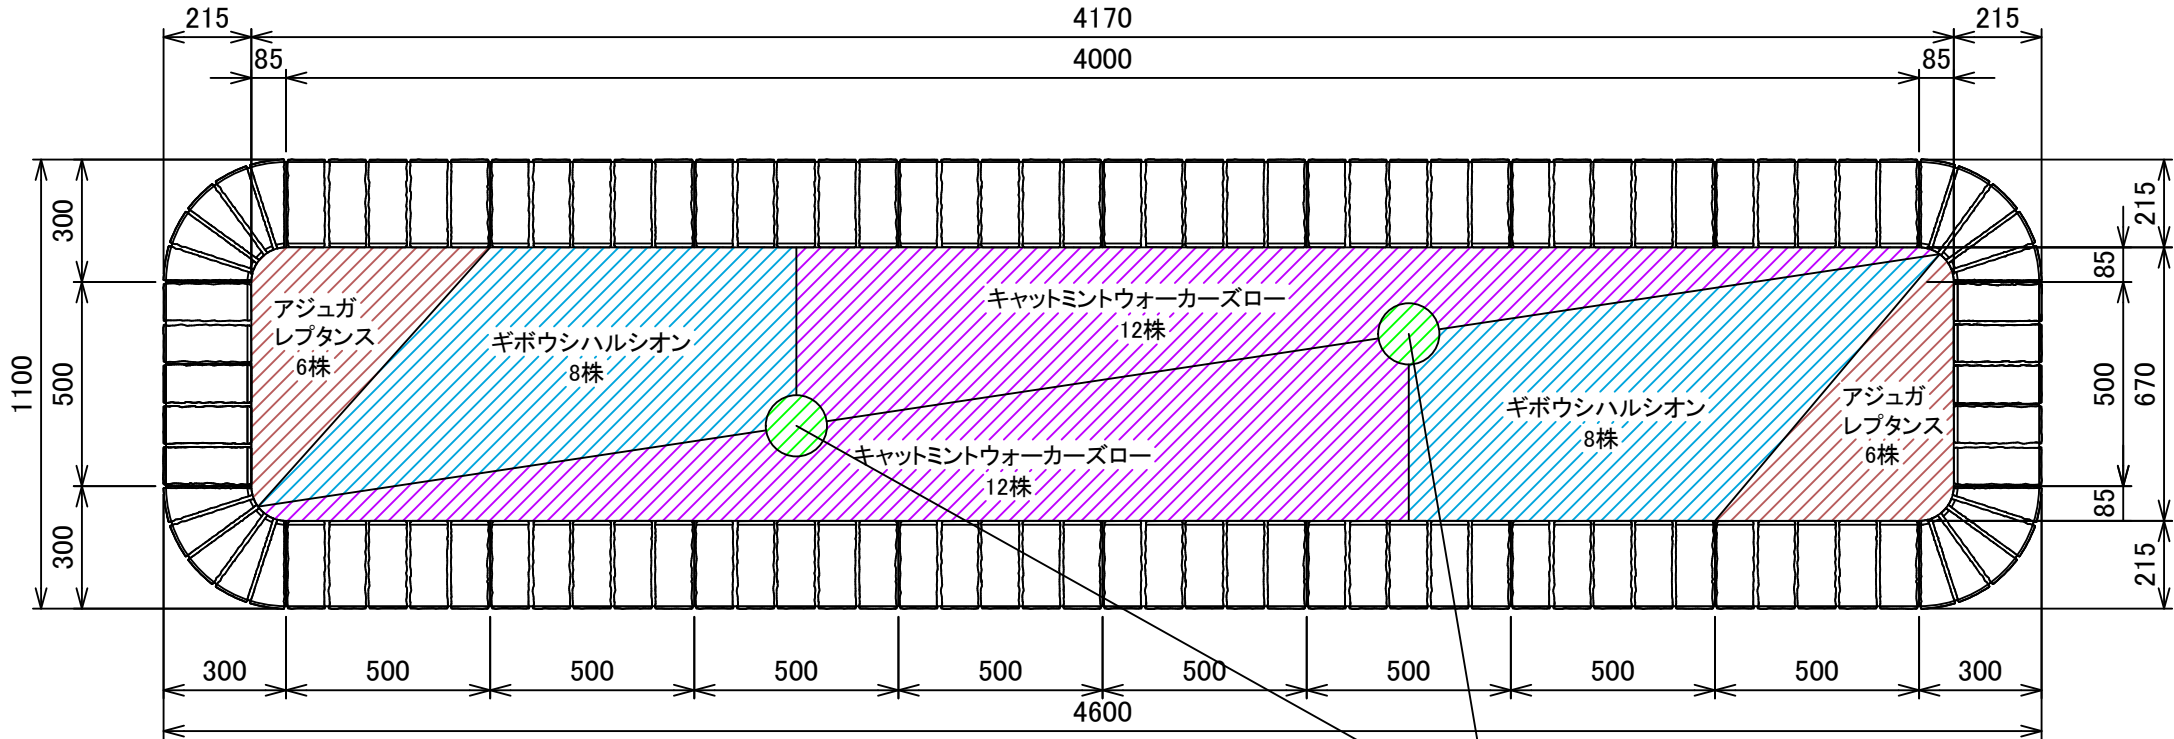

# 花壇 ①

- ・アジュガレプタンス Φ9cm 12株
- ・ギボウシパトリオット Φ10.5cm 16株
- ・キャットミントウオーカーズロウ Φ10.5cm 24株
- ・アジサイアナベル Φ15cm 2株

アジサイアナベル

## 花壇 ②

- ・アルケミラモリス Φ9cm 24株
- ・エキナセアパープレア Φ10.5cm 40株
- ・ゲラニウムジョンソンスブルー Φ10.5cm 30株
- ・アジサイアナベル Φ15cm 2株

アジサイアナベル

### 花壇 ③

- ・アジュガレプタンス Φ9cm 12株
- ・ギボウシハルシオン Φ10.5cm 16株
- ・キヤットミントウオーカーズロー Φ10.5cm 24株
- ・アジサイアナベル Φ15cm 2株

アジサイアナベル

## 花壇④

- ・アルケミラモリス Φ9cm 24株
- ・エキナセアパープレア Φ10.5cm 40株
- ・サルビアネモローサカラドンナ Φ9cm 30株
- ・アジサイアナベル Φ15cm 2株

アジサイアナベル