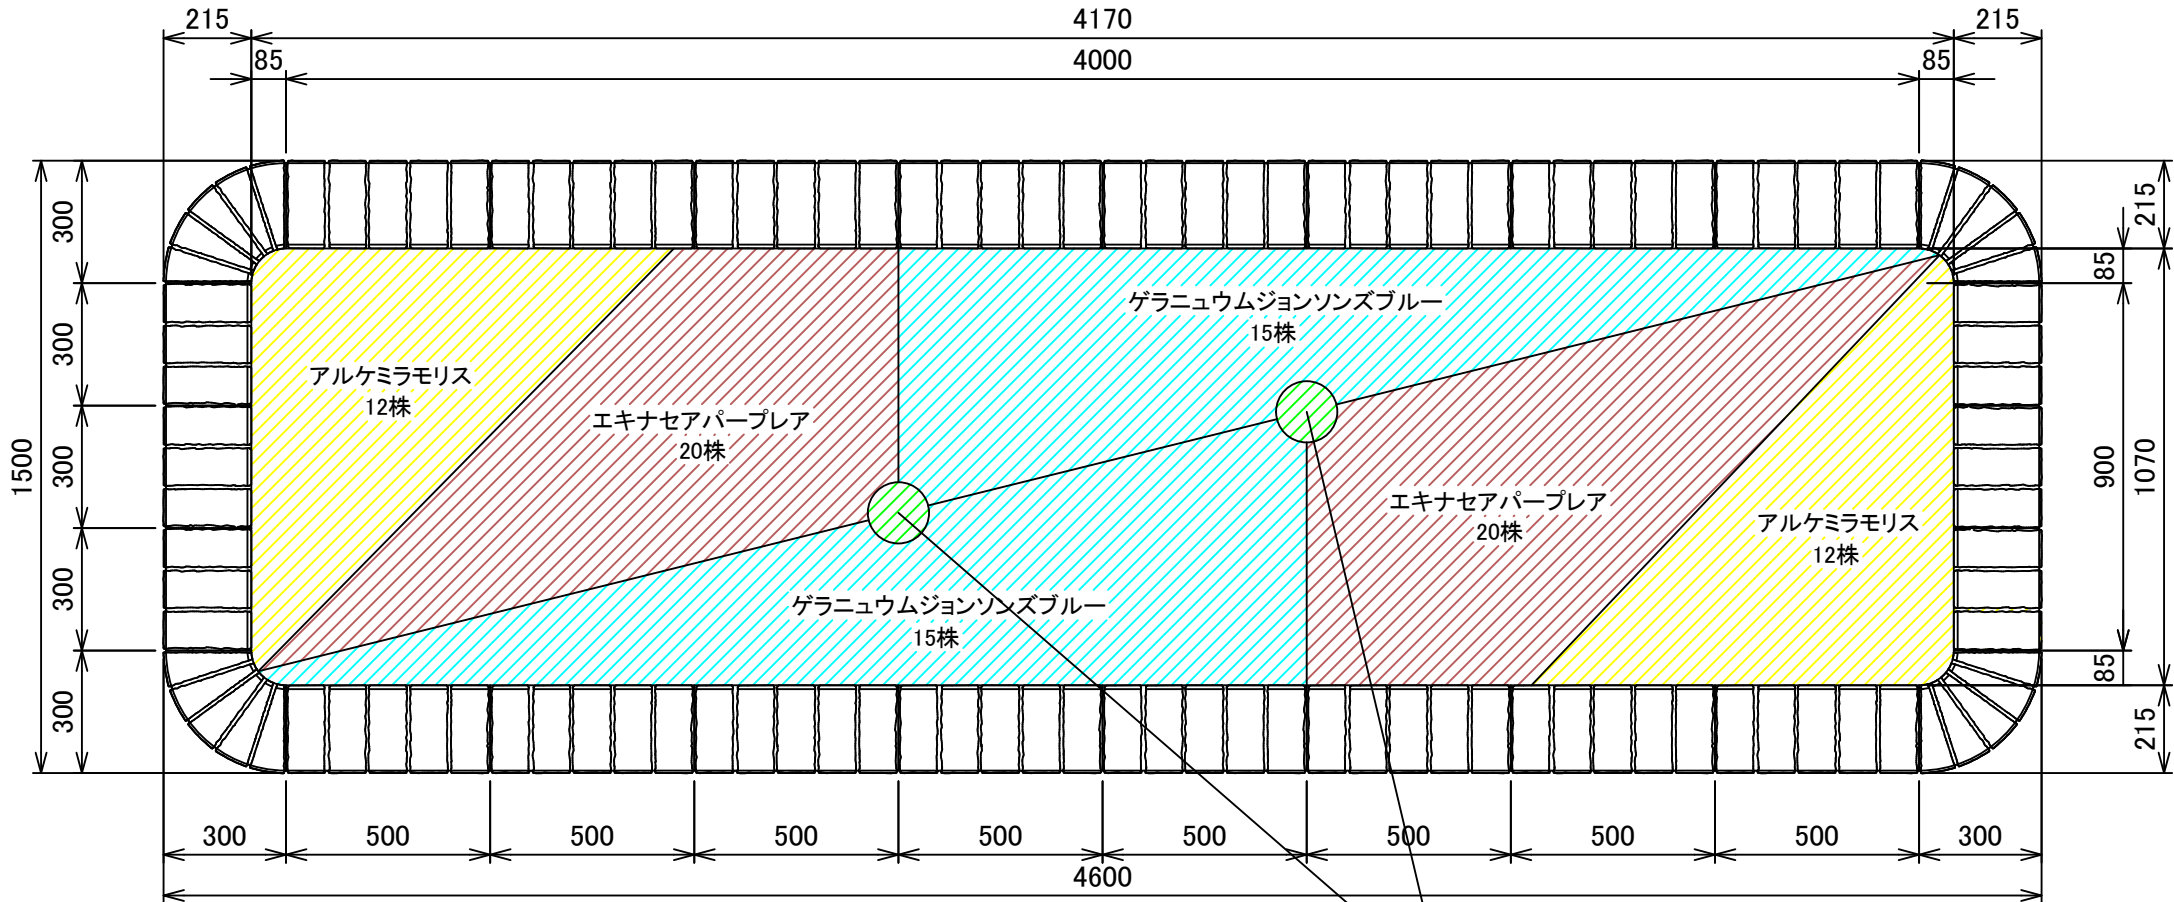

# 花壇 ①

- ・アジュガレプタンス Φ9cm 12株
- ・ギボウシパトリオット Φ10.5cm 16株
- ・キャットミントウオーカーズロウ Φ10.5cm 24株
- ・アジサイアナベル Φ15cm 2株

アジサイアナベル

## 花壇 ②

- ・アルケミラモリス Φ9cm 24株
- ・エキナセアパープレア Φ10.5cm 40株
- ・ゲラニウムジョンソンスブルー Φ10.5cm 30株
- ・アジサイアナベル Φ15cm 2株

アジサイアナベル

### 花壇 ③

- ・アジュガレプタンス Φ9cm 12株
- ・ギボウシハルシオン Φ10.5cm 16株
- ・キヤットミントウオーカーズロー Φ10.5cm 24株
- ・アジサイアナベル Φ15cm 2株

アジサイアナベル

## 花壇④

- ・アルケミラモリス Φ9cm 24株
- ・エキナセアパープレア Φ10.5cm 40株
- ・サルビアネモローサカラドンナ Φ9cm 30株
- ・アジサイアナベル Φ15cm 2株

アジサイアナベル