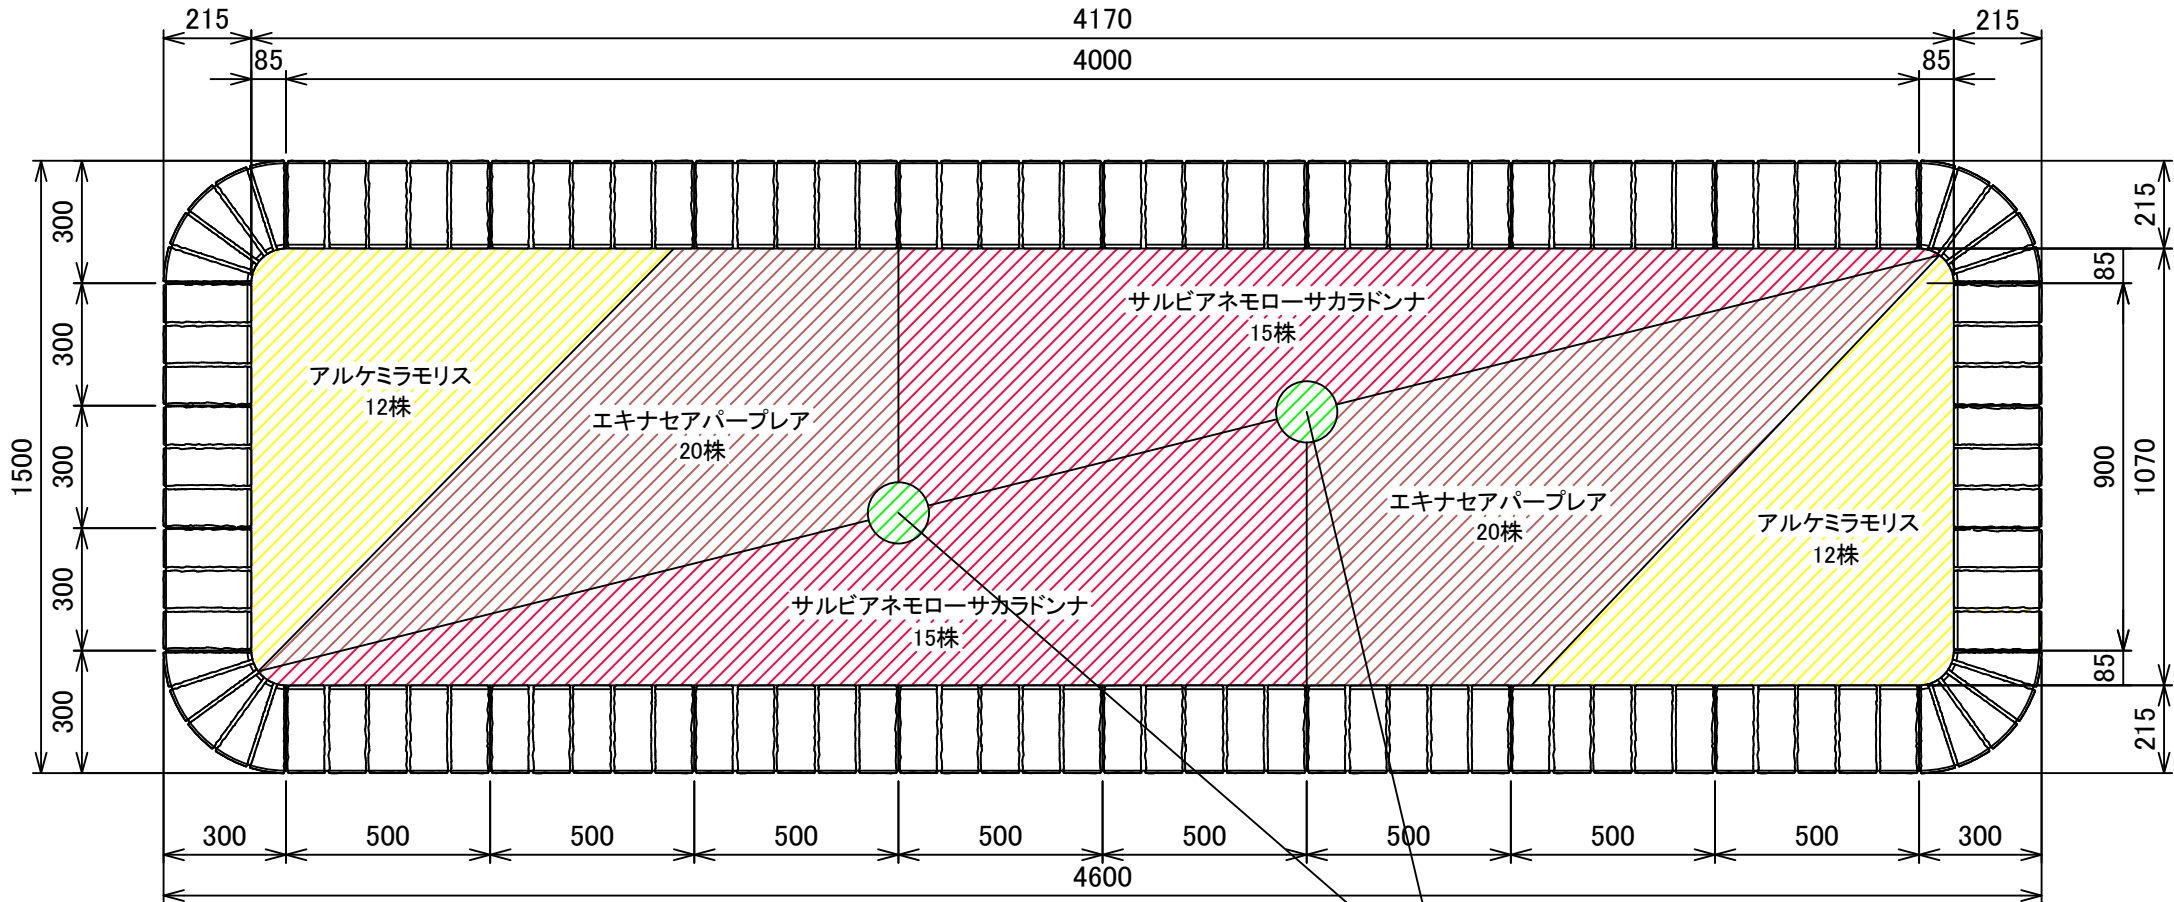

## 花壇 ②

- ・アルケミラモリス Φ9cm 24株
- ・エキナセアパープレア Φ10.5cm 40株
- ・ゲラニウムジョンソンスブルー Φ10.5cm 30株
- ・アジサイアナベル Φ15cm 2株

アジサイアナベル

### 花壇 ③

- ・アジュガレプタンス Φ9cm 12株
- ・ギボウシハルシオン Φ10.5cm 16株
- ・キヤットミントウオーカーズロー Φ10.5cm 24株
- ・アジサイアナベル Φ15cm 2株

アジサイアナベル

## 花壇④

- ・アルケミラモリス Φ9cm 24株
- ・エキナセアパープレア Φ10.5cm 40株
- ・サルビアネモローサカラドンナ Φ9cm 30株
- ・アジサイアナベル Φ15cm 2株

アジサイアナベル