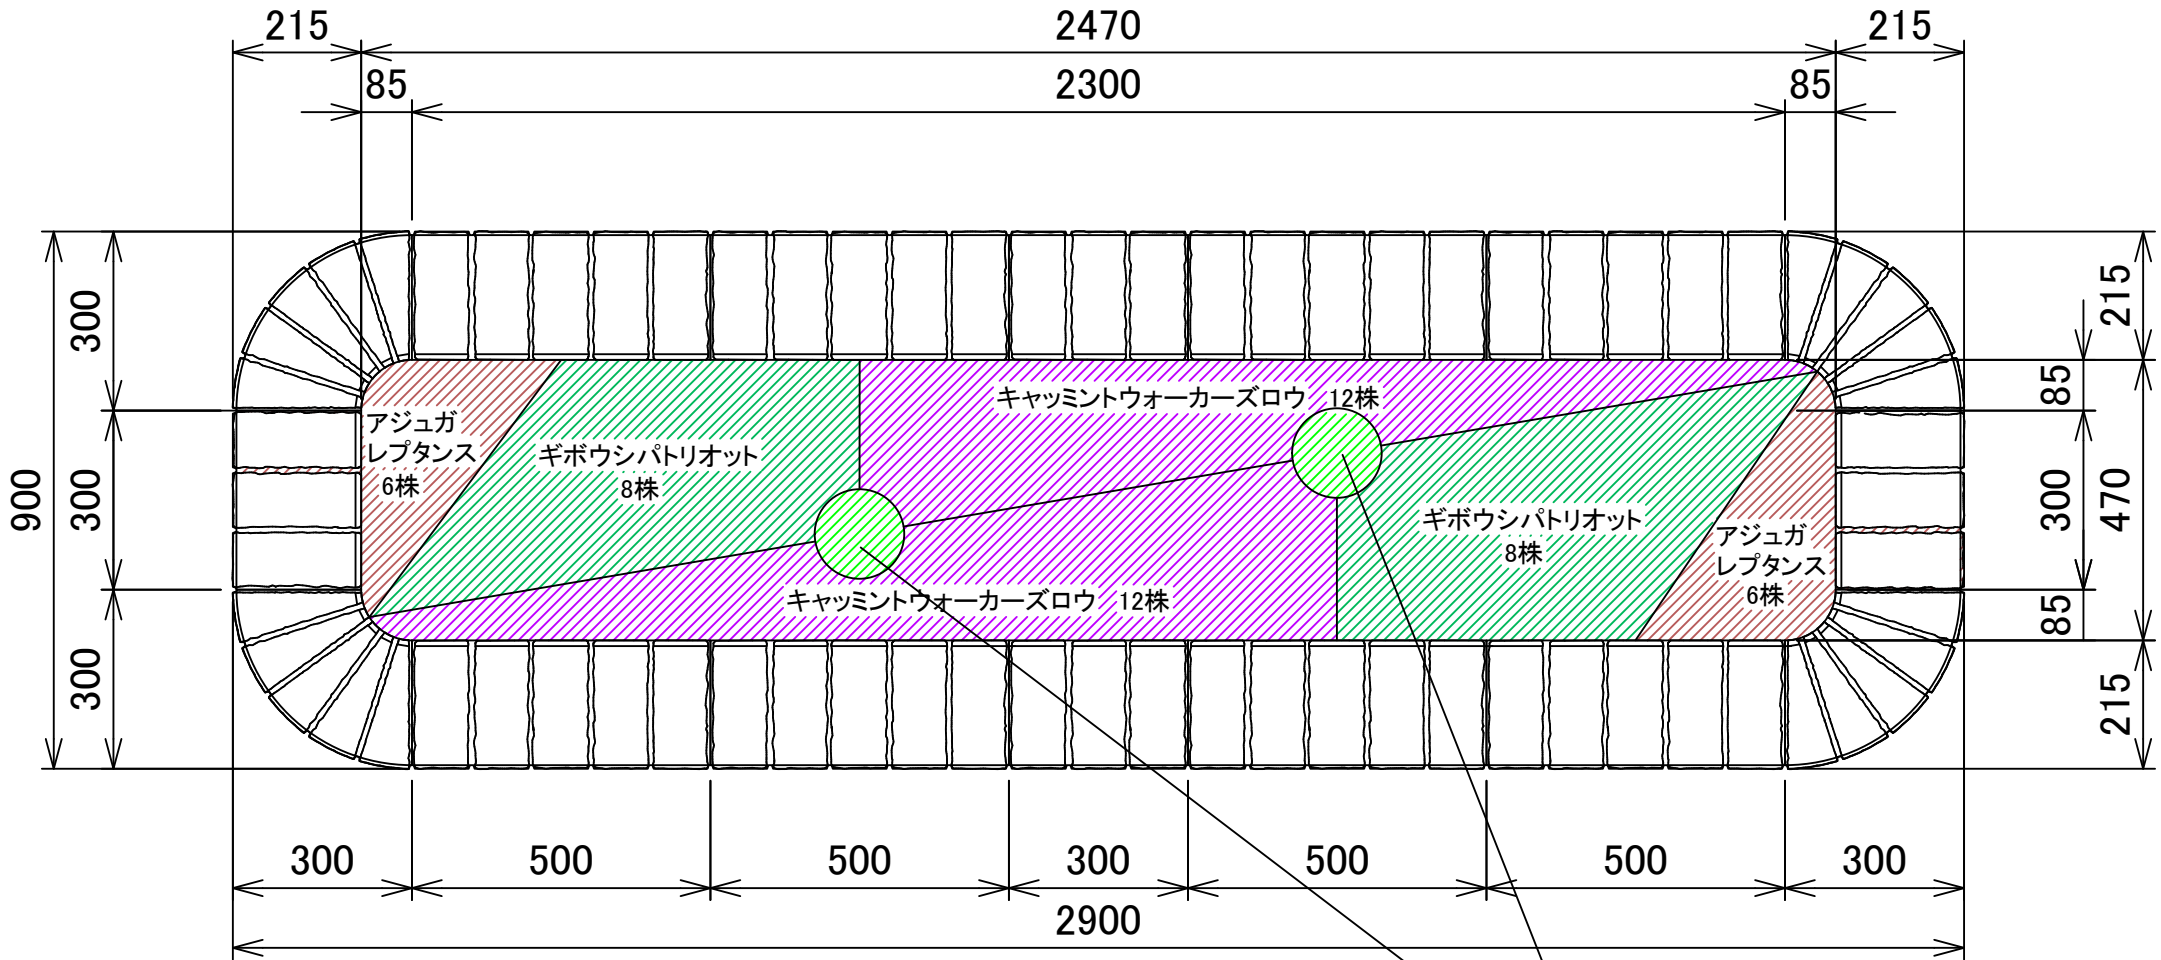

# 花壇 ①

- ・アジュガレプタンス Φ9cm 12株
- ・ギボウシパトリオット Φ10.5cm 16株
- ・キャットミントウオーカーズロウ Φ10.5cm 24株
- ・アジサイアナベル Φ15cm 2株

アジサイアナベル

## 花壇 ②

- ・アルケミラモリス Φ9cm 24株
- ・エキナセアパープレア Φ10.5cm 40株
- ・ゲラニウムジョンソンスブルー Φ10.5cm 30株
- ・アジサイアナベル Φ15cm 2株

アジサイアナベル

### 花壇 ③

- ・アジュガレプタンス Φ9cm 12株
- ・ギボウシハルシオン Φ10.5cm 16株
- ・キヤットミントウオーカーズロー Φ10.5cm 24株
- ・アジサイアナベル Φ15cm 2株

アジサイアナベル

## 花壇④

- ・アルケミラモリス Φ9cm 24株
- ・エキナセアパープレア Φ10.5cm 40株
- ・サルビアネモローサカラドンナ Φ9cm 30株
- ・アジサイアナベル Φ15cm 2株

アジサイアナベル