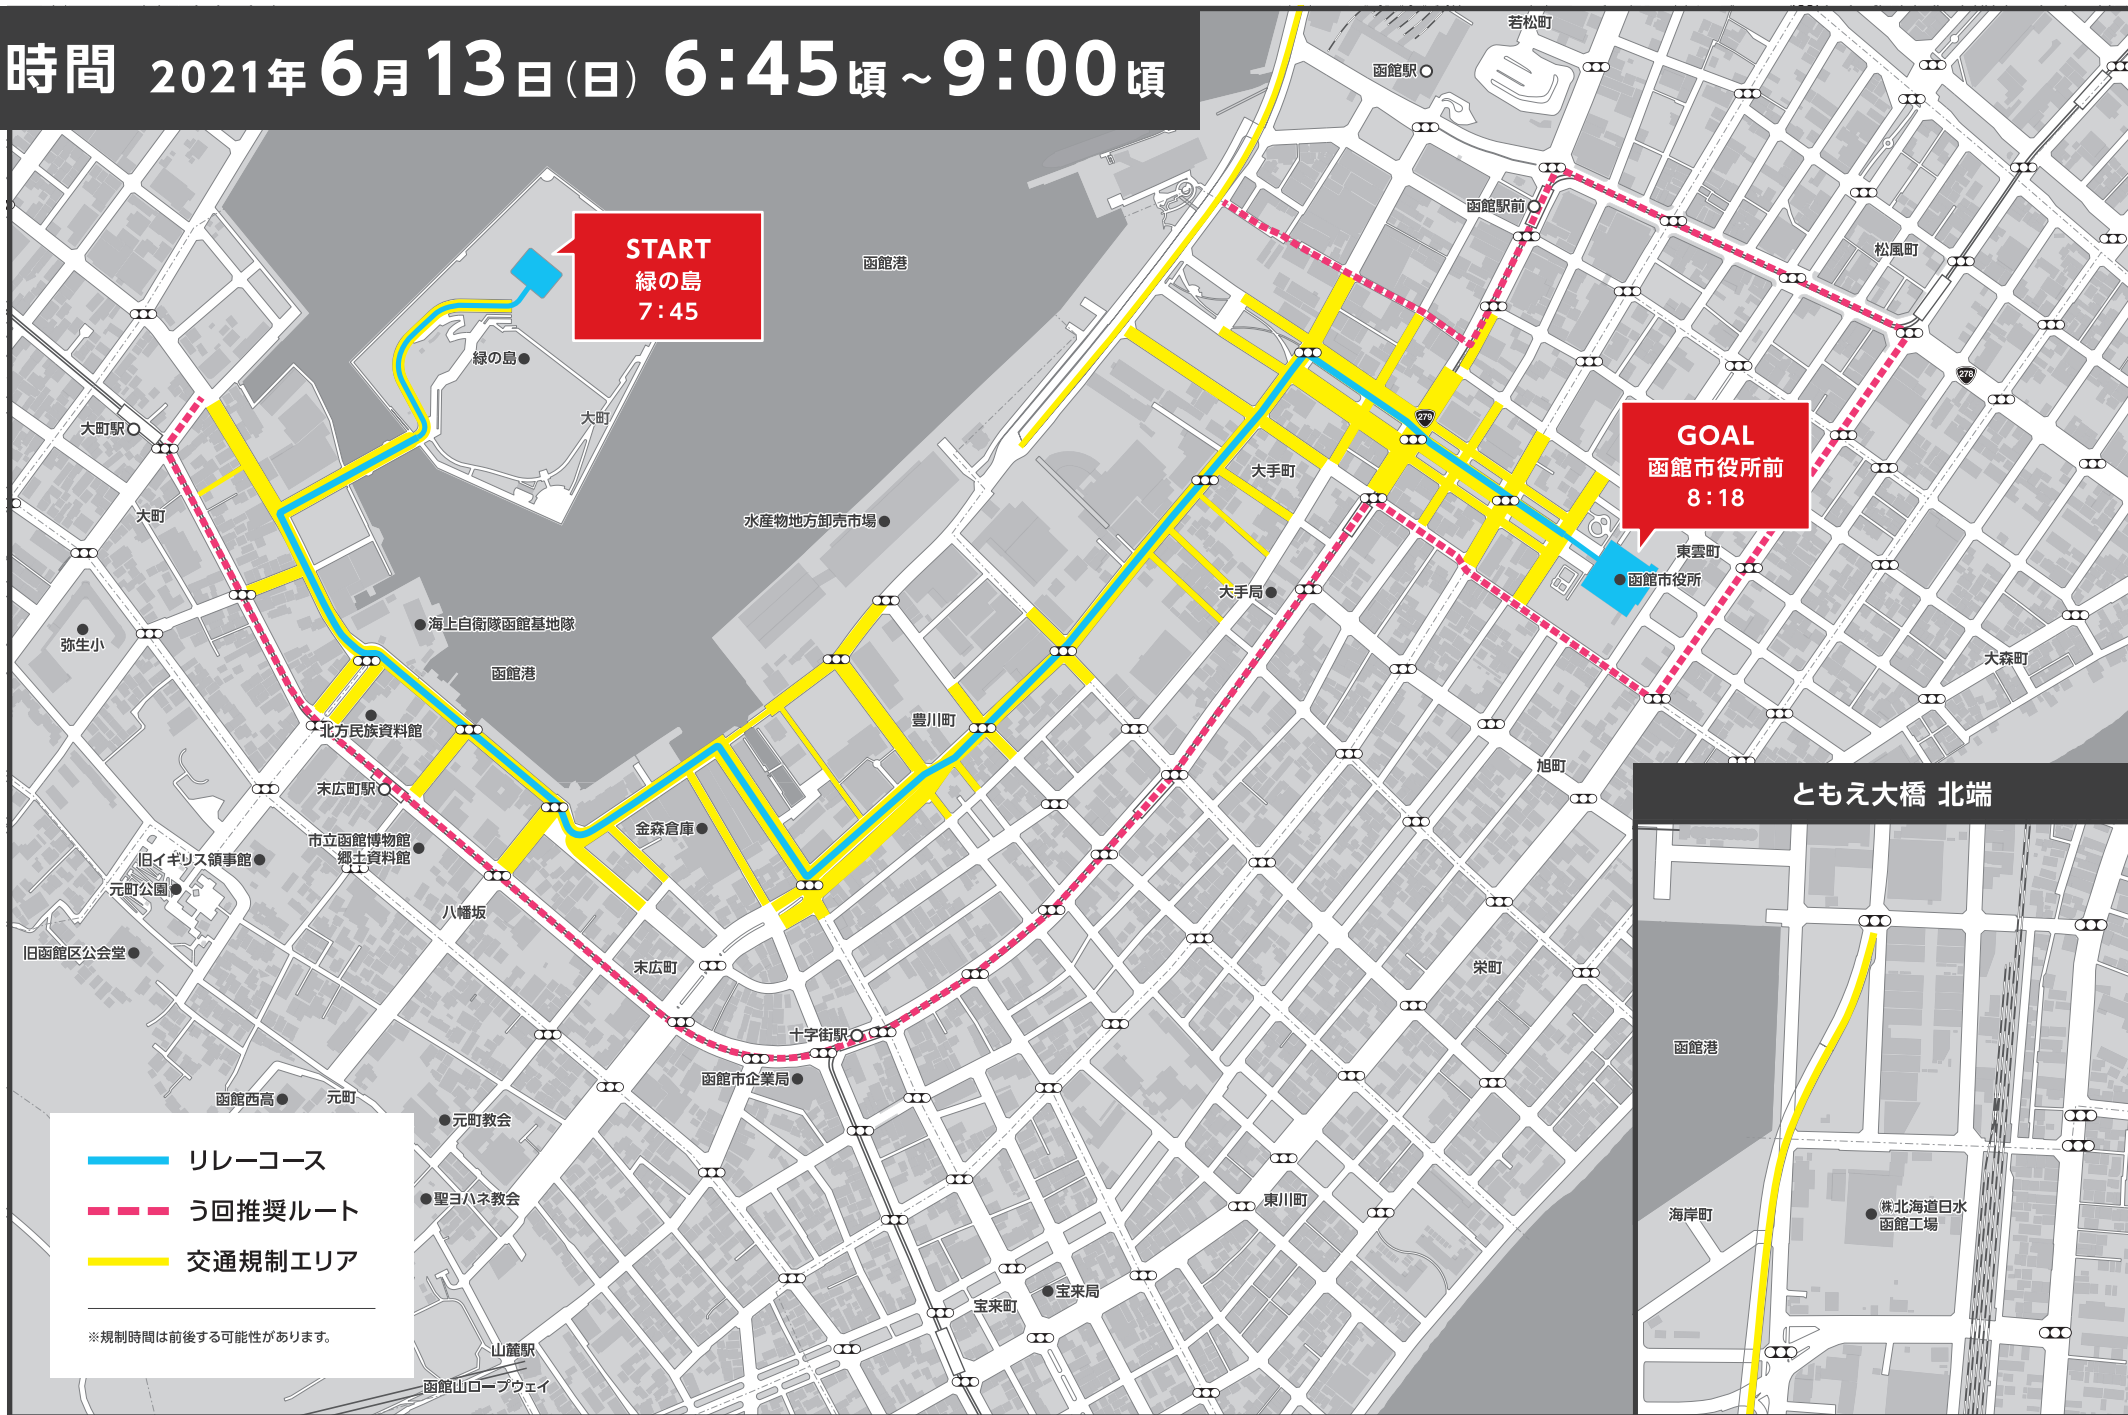

北海道 東京2020オリンピック聖火リレー実施に伴う 交通規制のお知らせ

函館市 交通規制時間 2021年6月13日(日) 6:45頃～9:00頃

市電・路線バス等の運行について

- ●市電は運行を中止する時間帯があります。
- ●路線バスは一部ダイヤで運休、または、う回運行になります。
- ●詳しくは下記へお問い合わせください。

公共交通機関(バス・電車等)の利用

- ●お出かけの際は、公共交通機関をご利用ください。

混雑するルート・時間の回避

- ●自家用車等でお出かけの際は、う回路を活用したルートの変更や出発時間の変更等、交通混雑緩和にご協力ください。

う回路情報案内センター

☎ 011-596-6105

6月12日(土)9:00～18:00
6月13日(日)・14日(月)6:00～21:00

日本道路交通情報センター

☎ 050-3369-6601 (北海道情報) 9:00～18:00

☎ #8011 (スマートフォン・携帯電話専用)

市電に関するお問い合わせ先

☎ 函館市電 0138-52-1273

バス運行に関するお問い合わせ先

☎ ●函館バス 0138-51-3137

●産帝バス 0138-55-1111

測量法に基づく国土地理院長承認 (使用) R2JHs 66-GISMAP43185号

新型コロナウイルス感染防止対策へのご協力

1. ウイルス感染の可能性がある方、体調のすぐれない方は観覧をお控えください。
2. マスクの着用及び咳エチケットの励行にご協力をお願いします。
3. 大きな声での応援・声援はご遠慮いただき、拍手などで応援をお願いします。
4. 観覧の際は、前後左右の方と適切な距離を取ってください。
5. 聖火リレー観覧後2週間以内に新型コロナウイルス感染症に感染した場合には、大会組織委員会 (torchrelay01@tokyo2020.jp) にご報告ください。

※沿道に過度な密集が生じた場合は、リレーを中断する場合があります。
※感染状況等を踏まえ、実施形態を変更する場合があります。

聖火リレーの様子はライブ中継でも視聴いただけます!

NHK聖火リレー専用サイト <https://nhk.jp/torch>