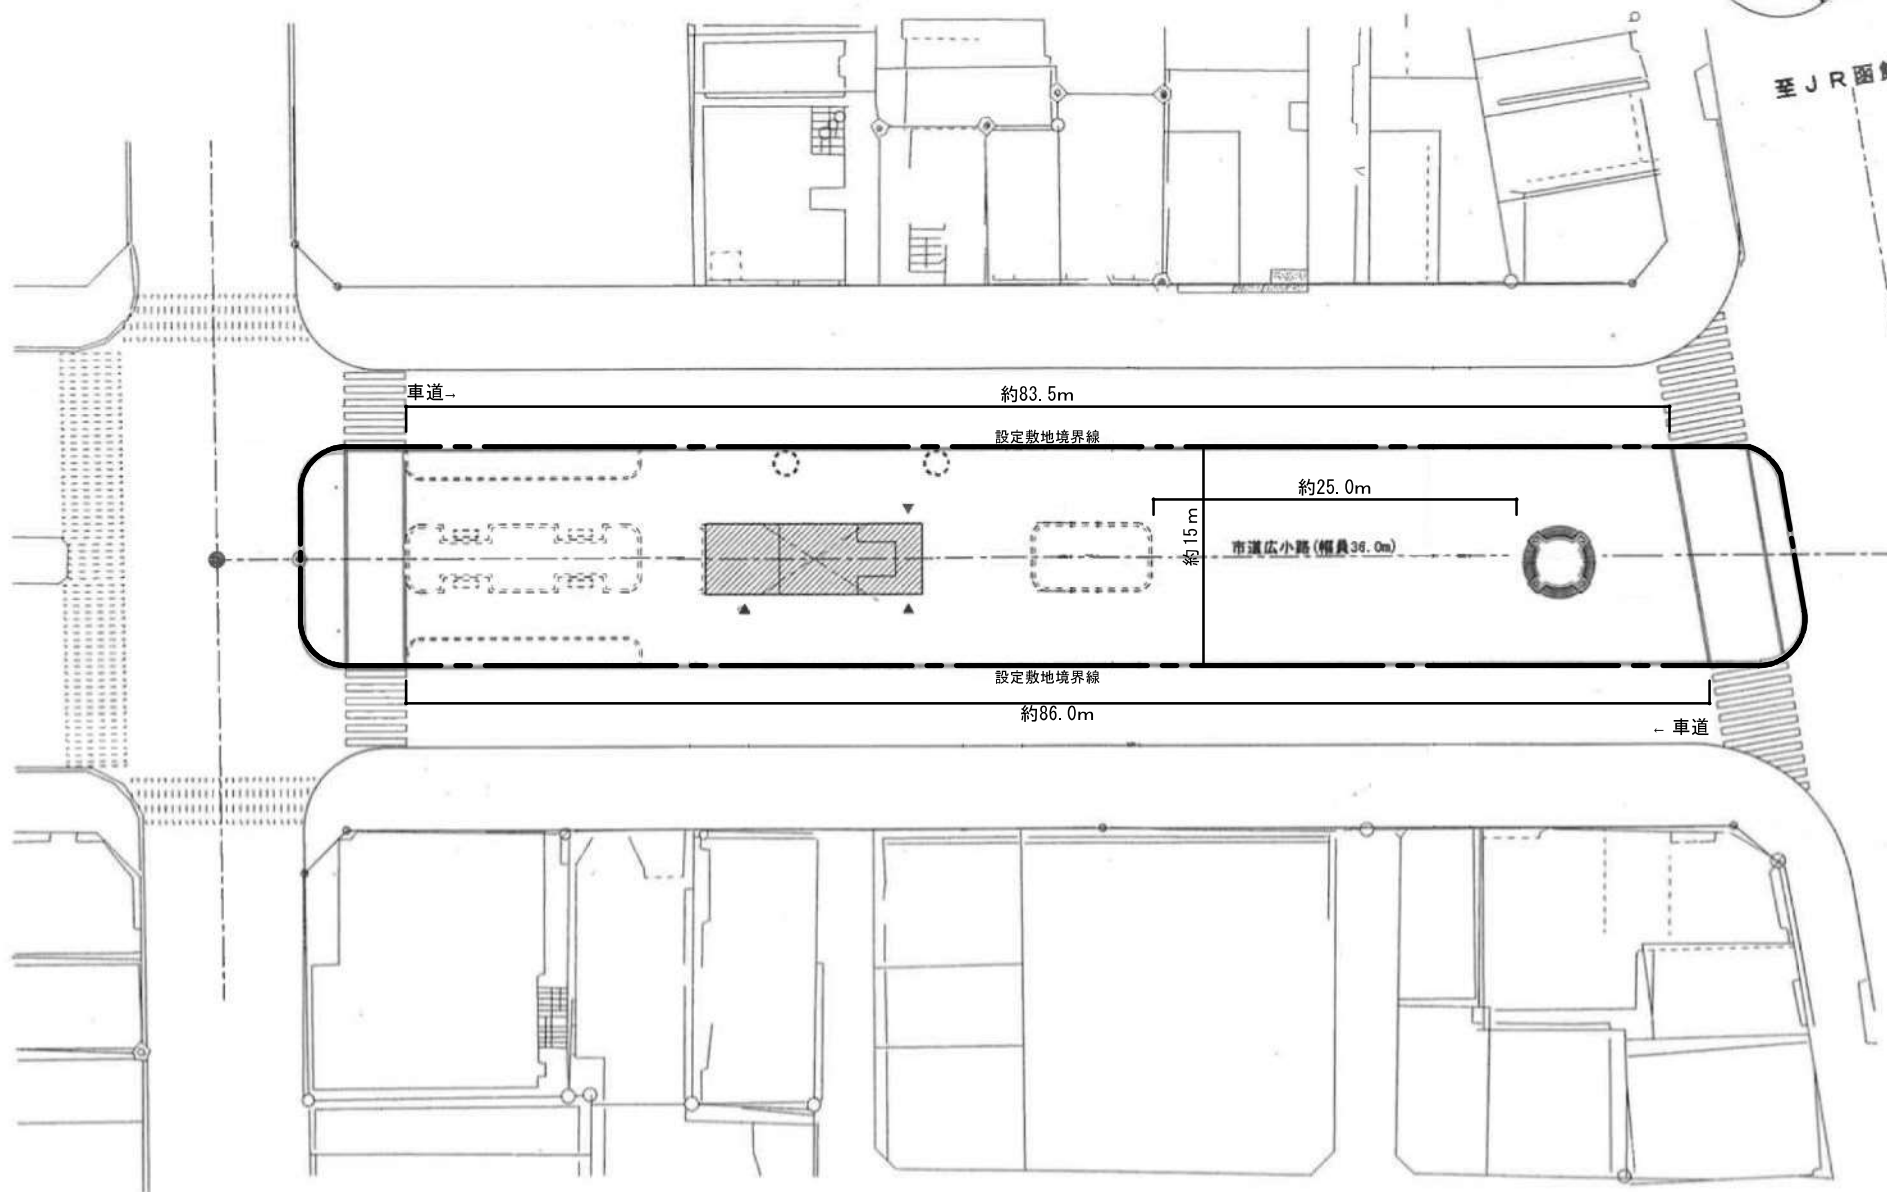

0 25 50 m

至 J R 函館駅

配置図 1 : 5 0 0