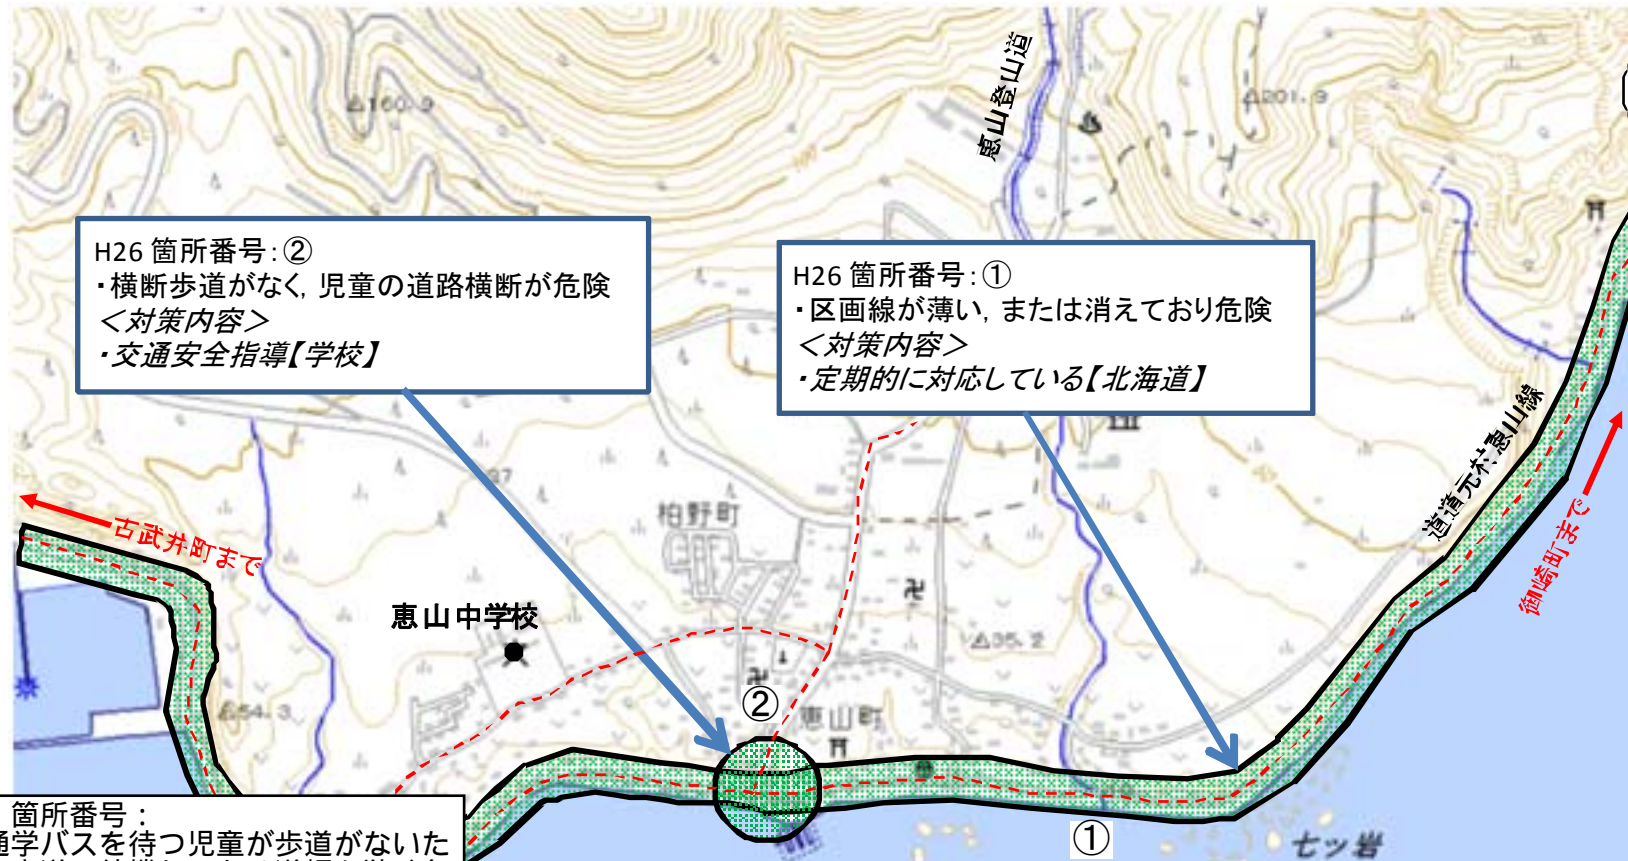

北海道 函館市 えさん小学校校区(その1) (通学路交通安全プログラム対策箇所)

--- : 通学路(学校指定)

● : 要対策箇所

この背景地図等データは、
国土地理院の電子国土Webシステムから配信されたものである。