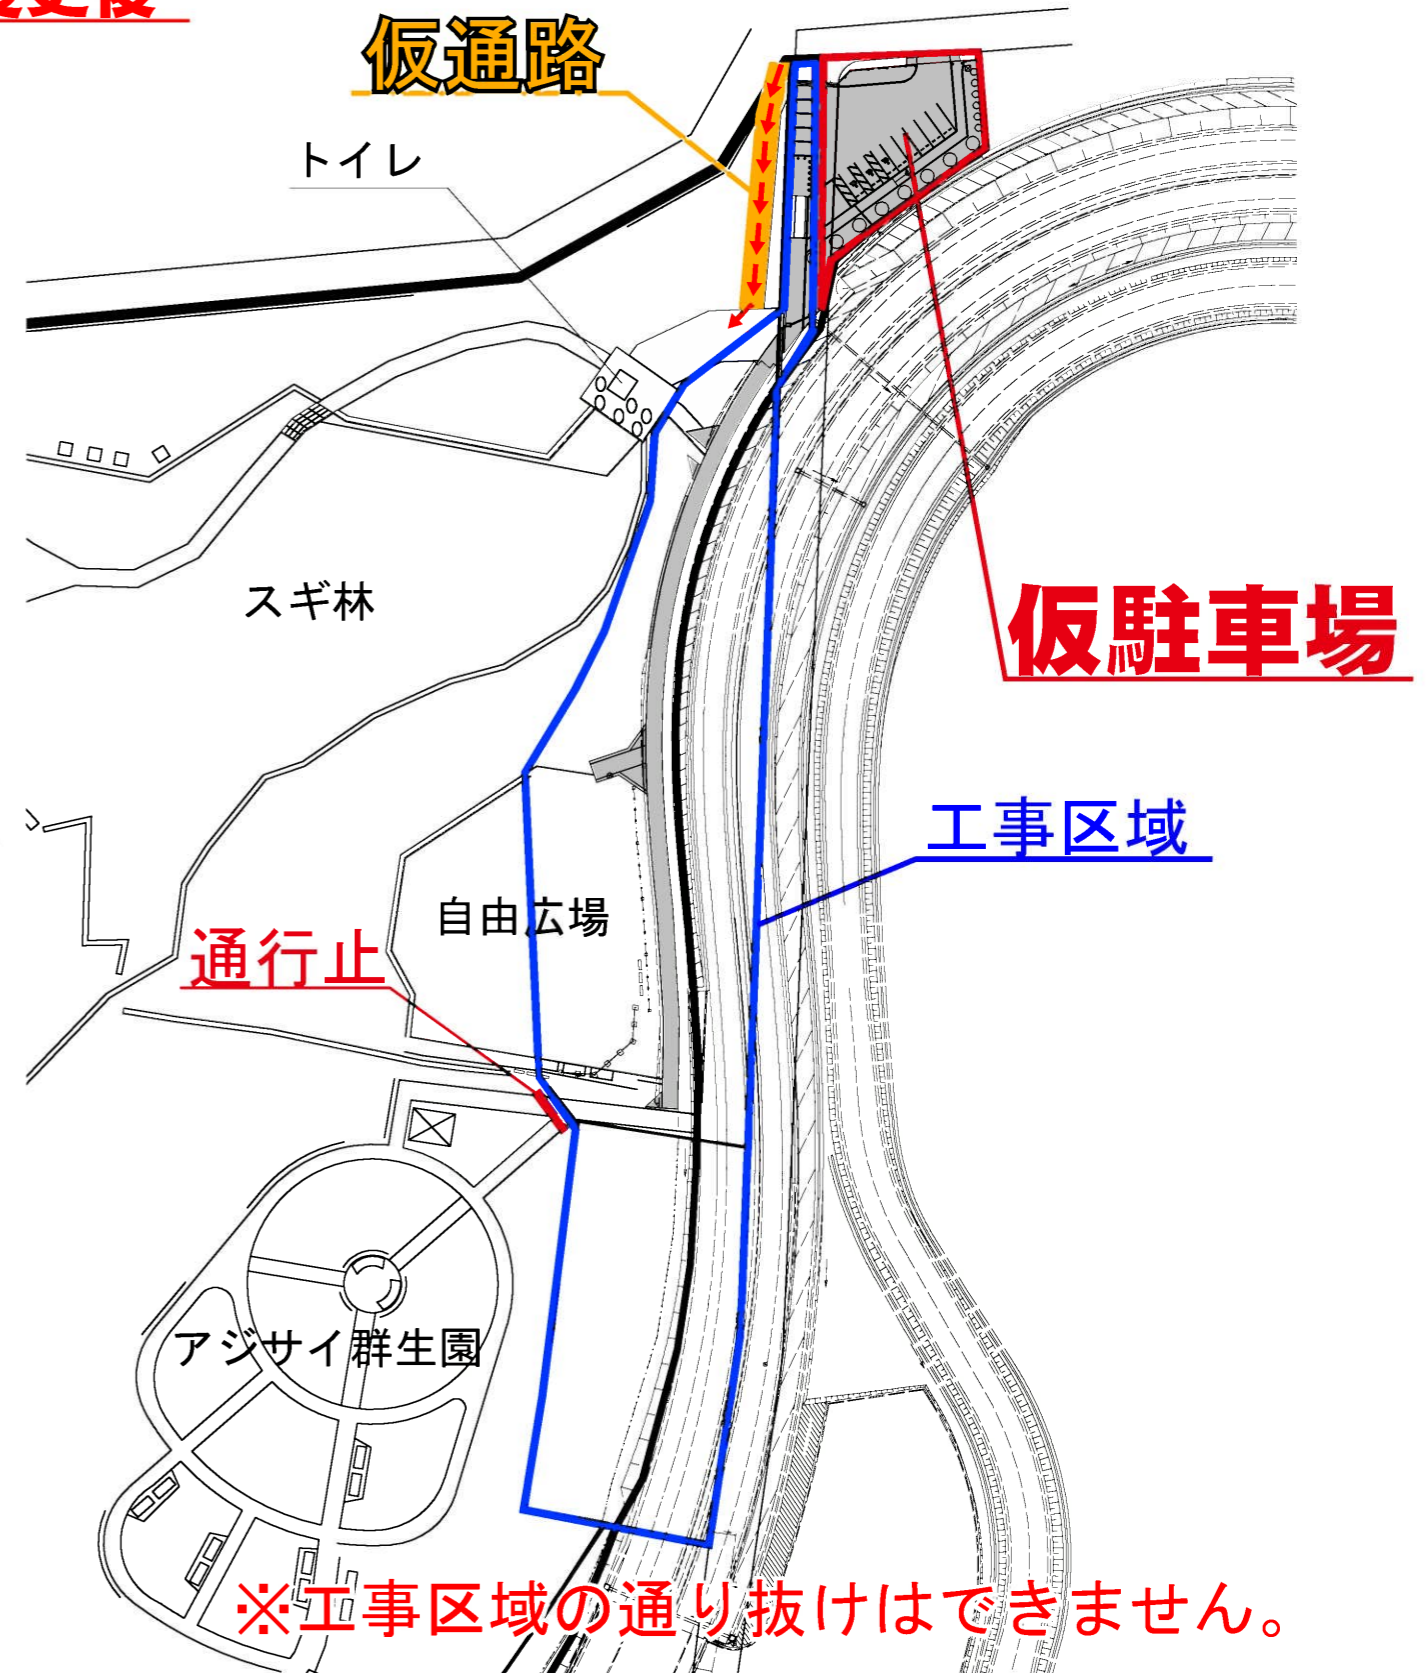

# 駐車場が変わります

12月4日金曜日から工事区域の変更に伴い駐車場の場所が変わります。  
仮駐車場からは、仮通路を通して園内にお入りください。  
工事期間中、ご迷惑をおかけしますが、ご協力をお願いいたします。

## 変更前

## 変更後

※工事区域の通り抜けはできません。