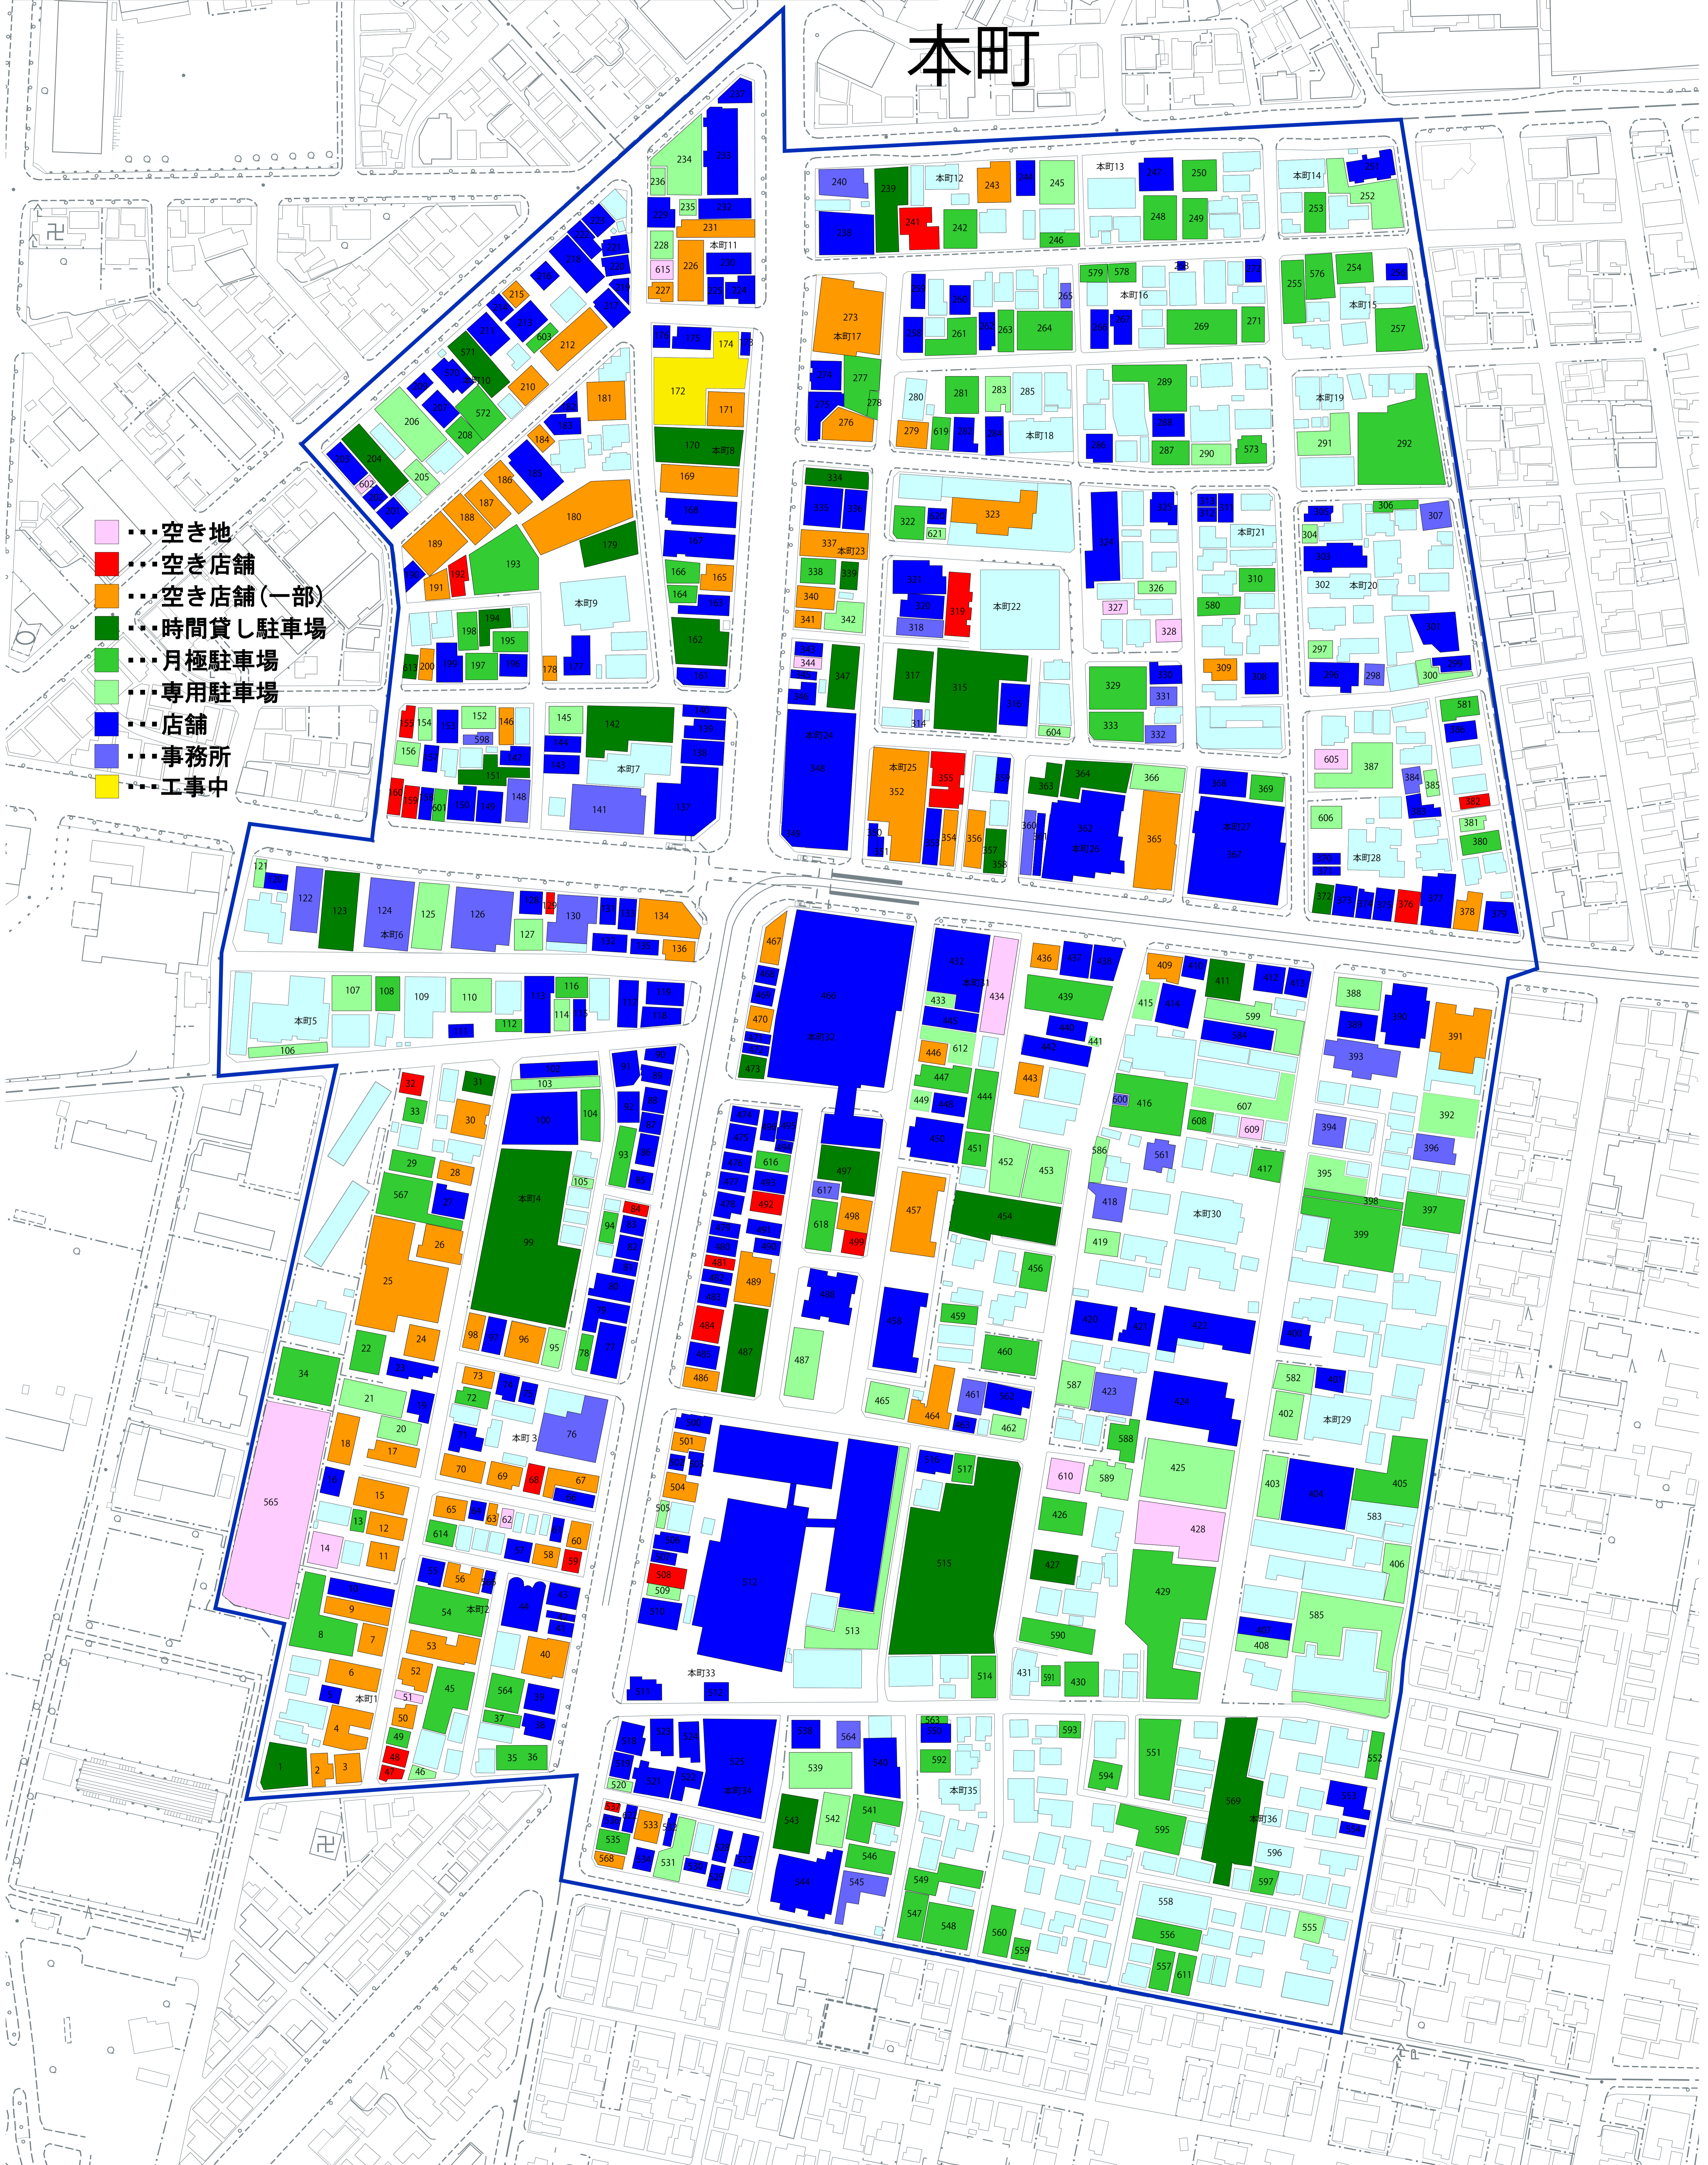

本町・五稜郭・梁川地区

本町

- 空き地
- 空き店舗
- 空き店舗(一部)
- 時間貸し駐車場
- 月極駐車場
- 専用駐車場
- 店舗
- 事務所
- 工事中

本町・五稜郭・梁川地区

五稜郭町

本町・五稜郭・梁川地区

梁川町