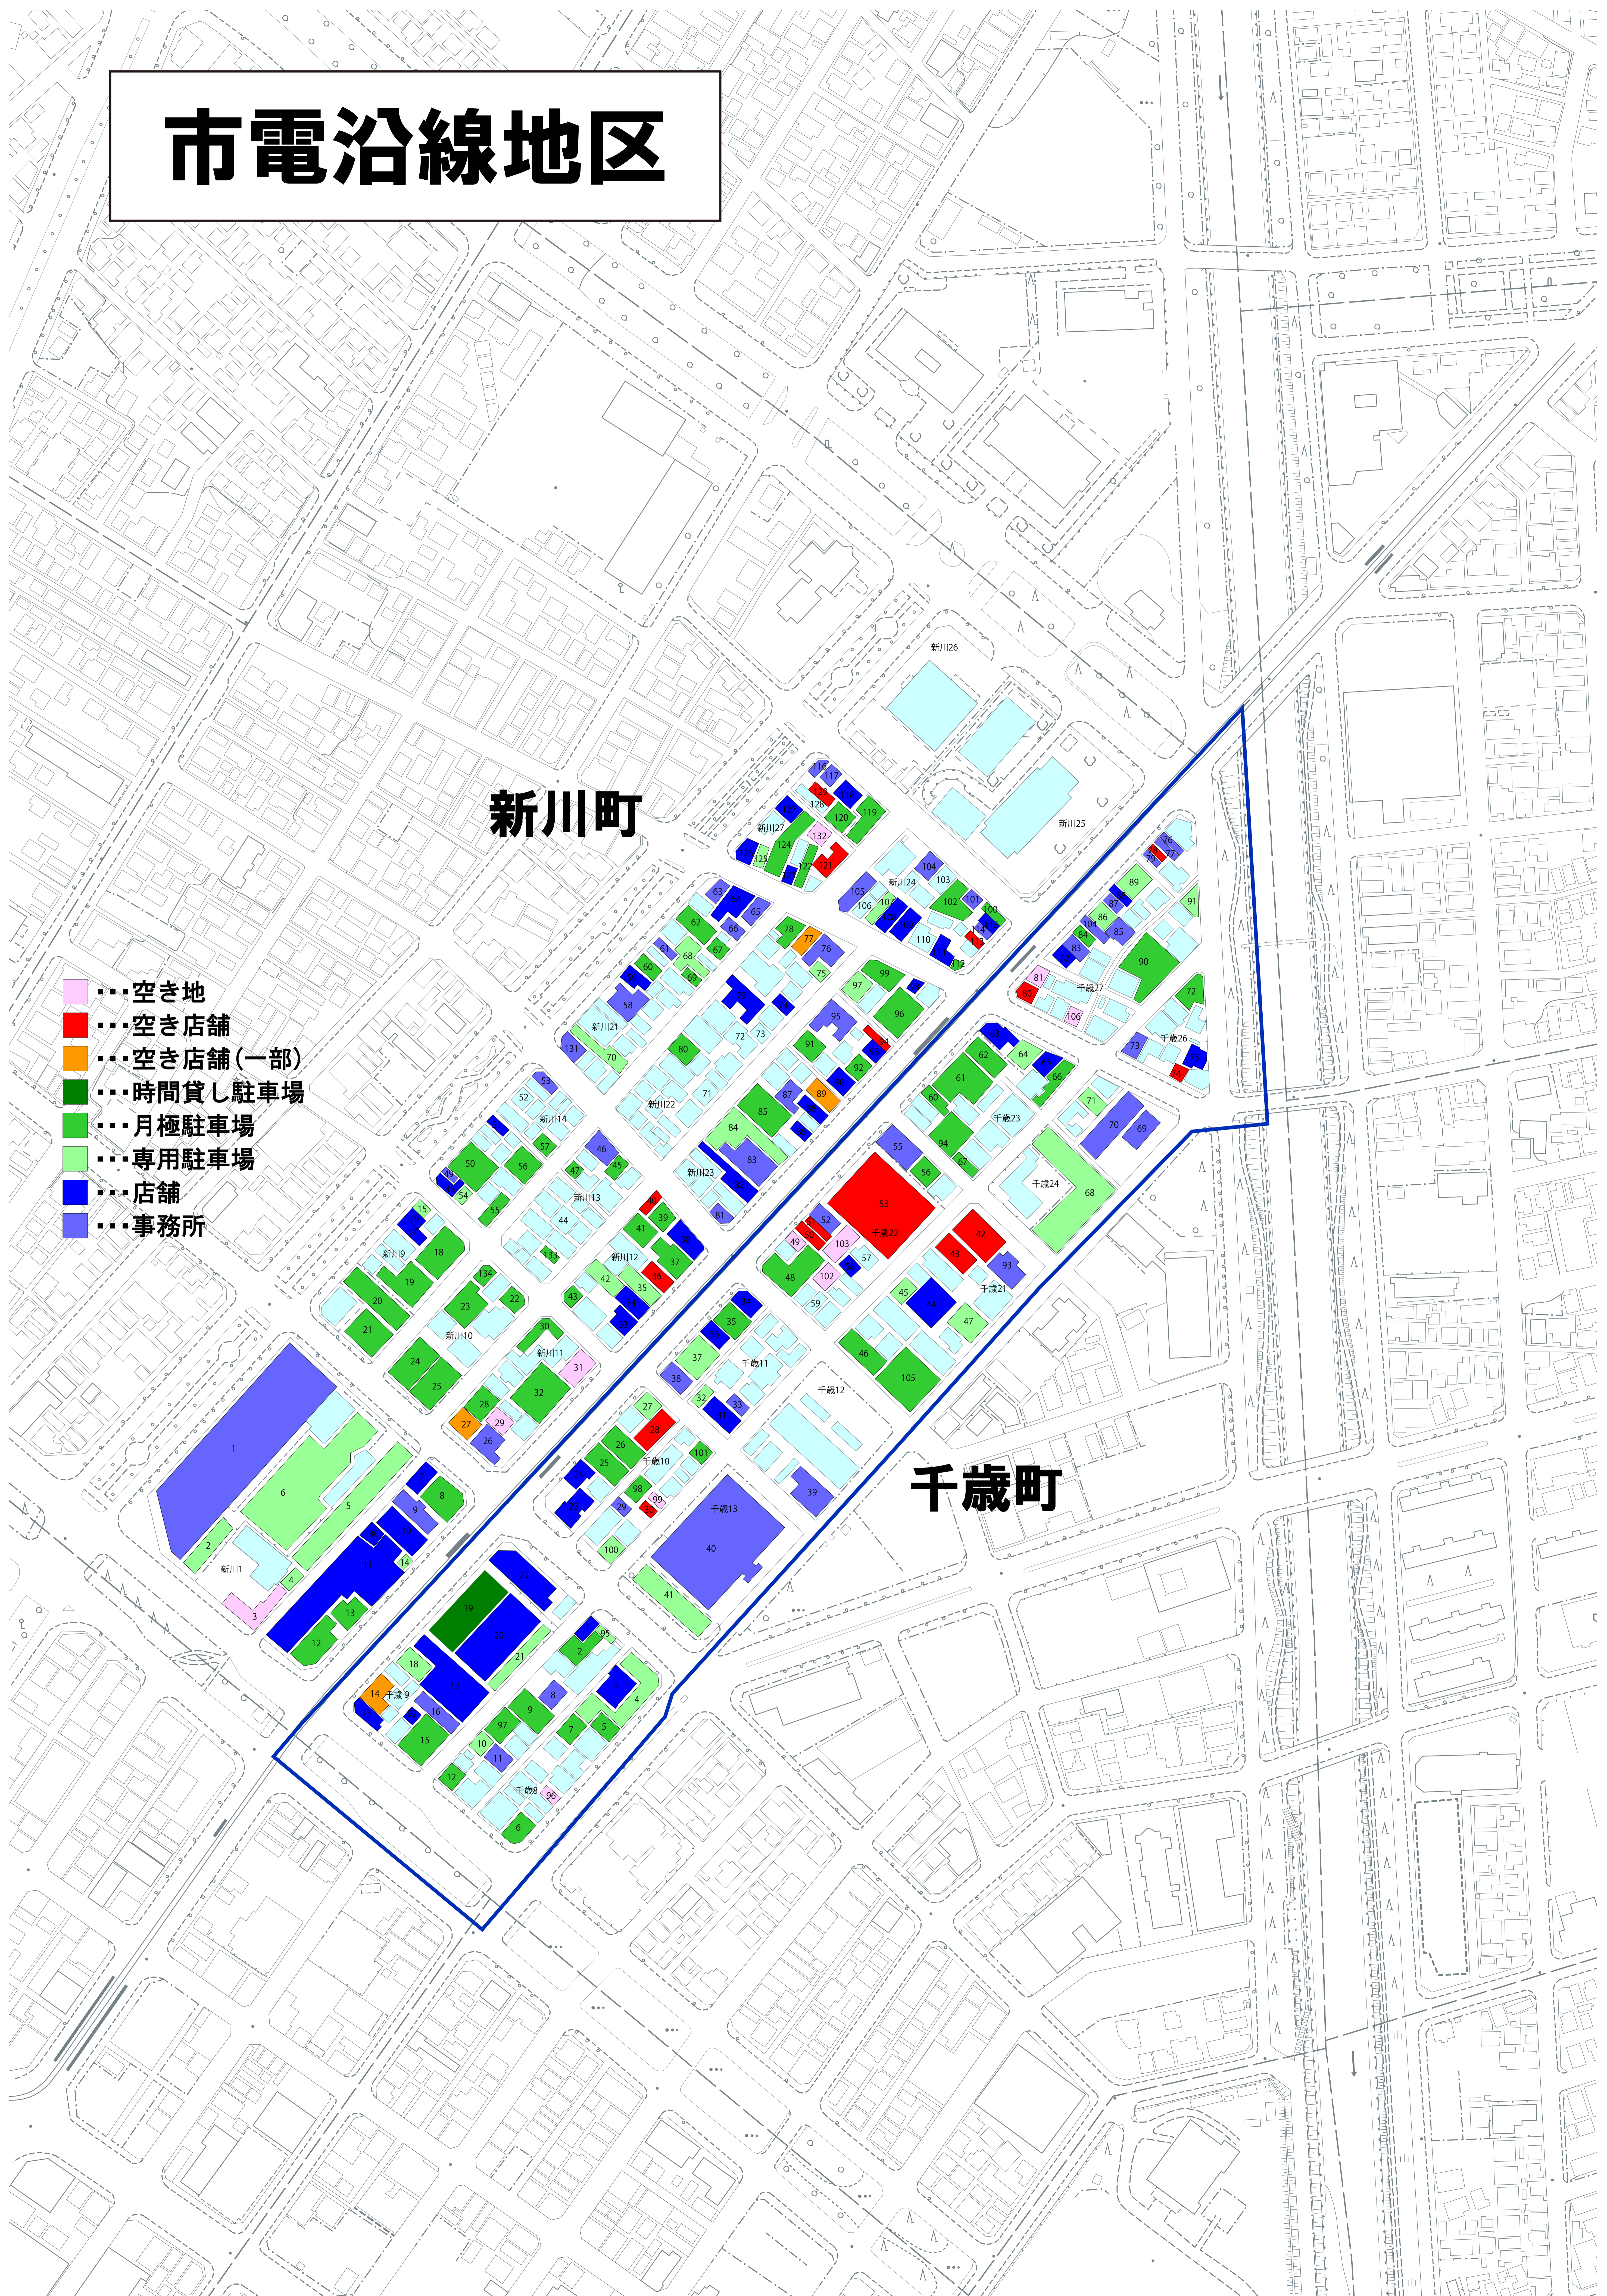

市電沿線地区

新川町

千歳町

- 空き地
- 空き店舗
- 空き店舗(一部)
- 時間貸し駐車場
- 月極駐車場
- 専用駐車場
- 店舗
- 事務所

市電沿線地区

中島町

堀川町

市電沿線地区

千代台町

- 空地
- 空き店舗
- 空き店舗(一部)
- 時間貸し駐車場
- 月極駐車場
- 専用駐車場
- 店舗
- 事務所
- 工事中