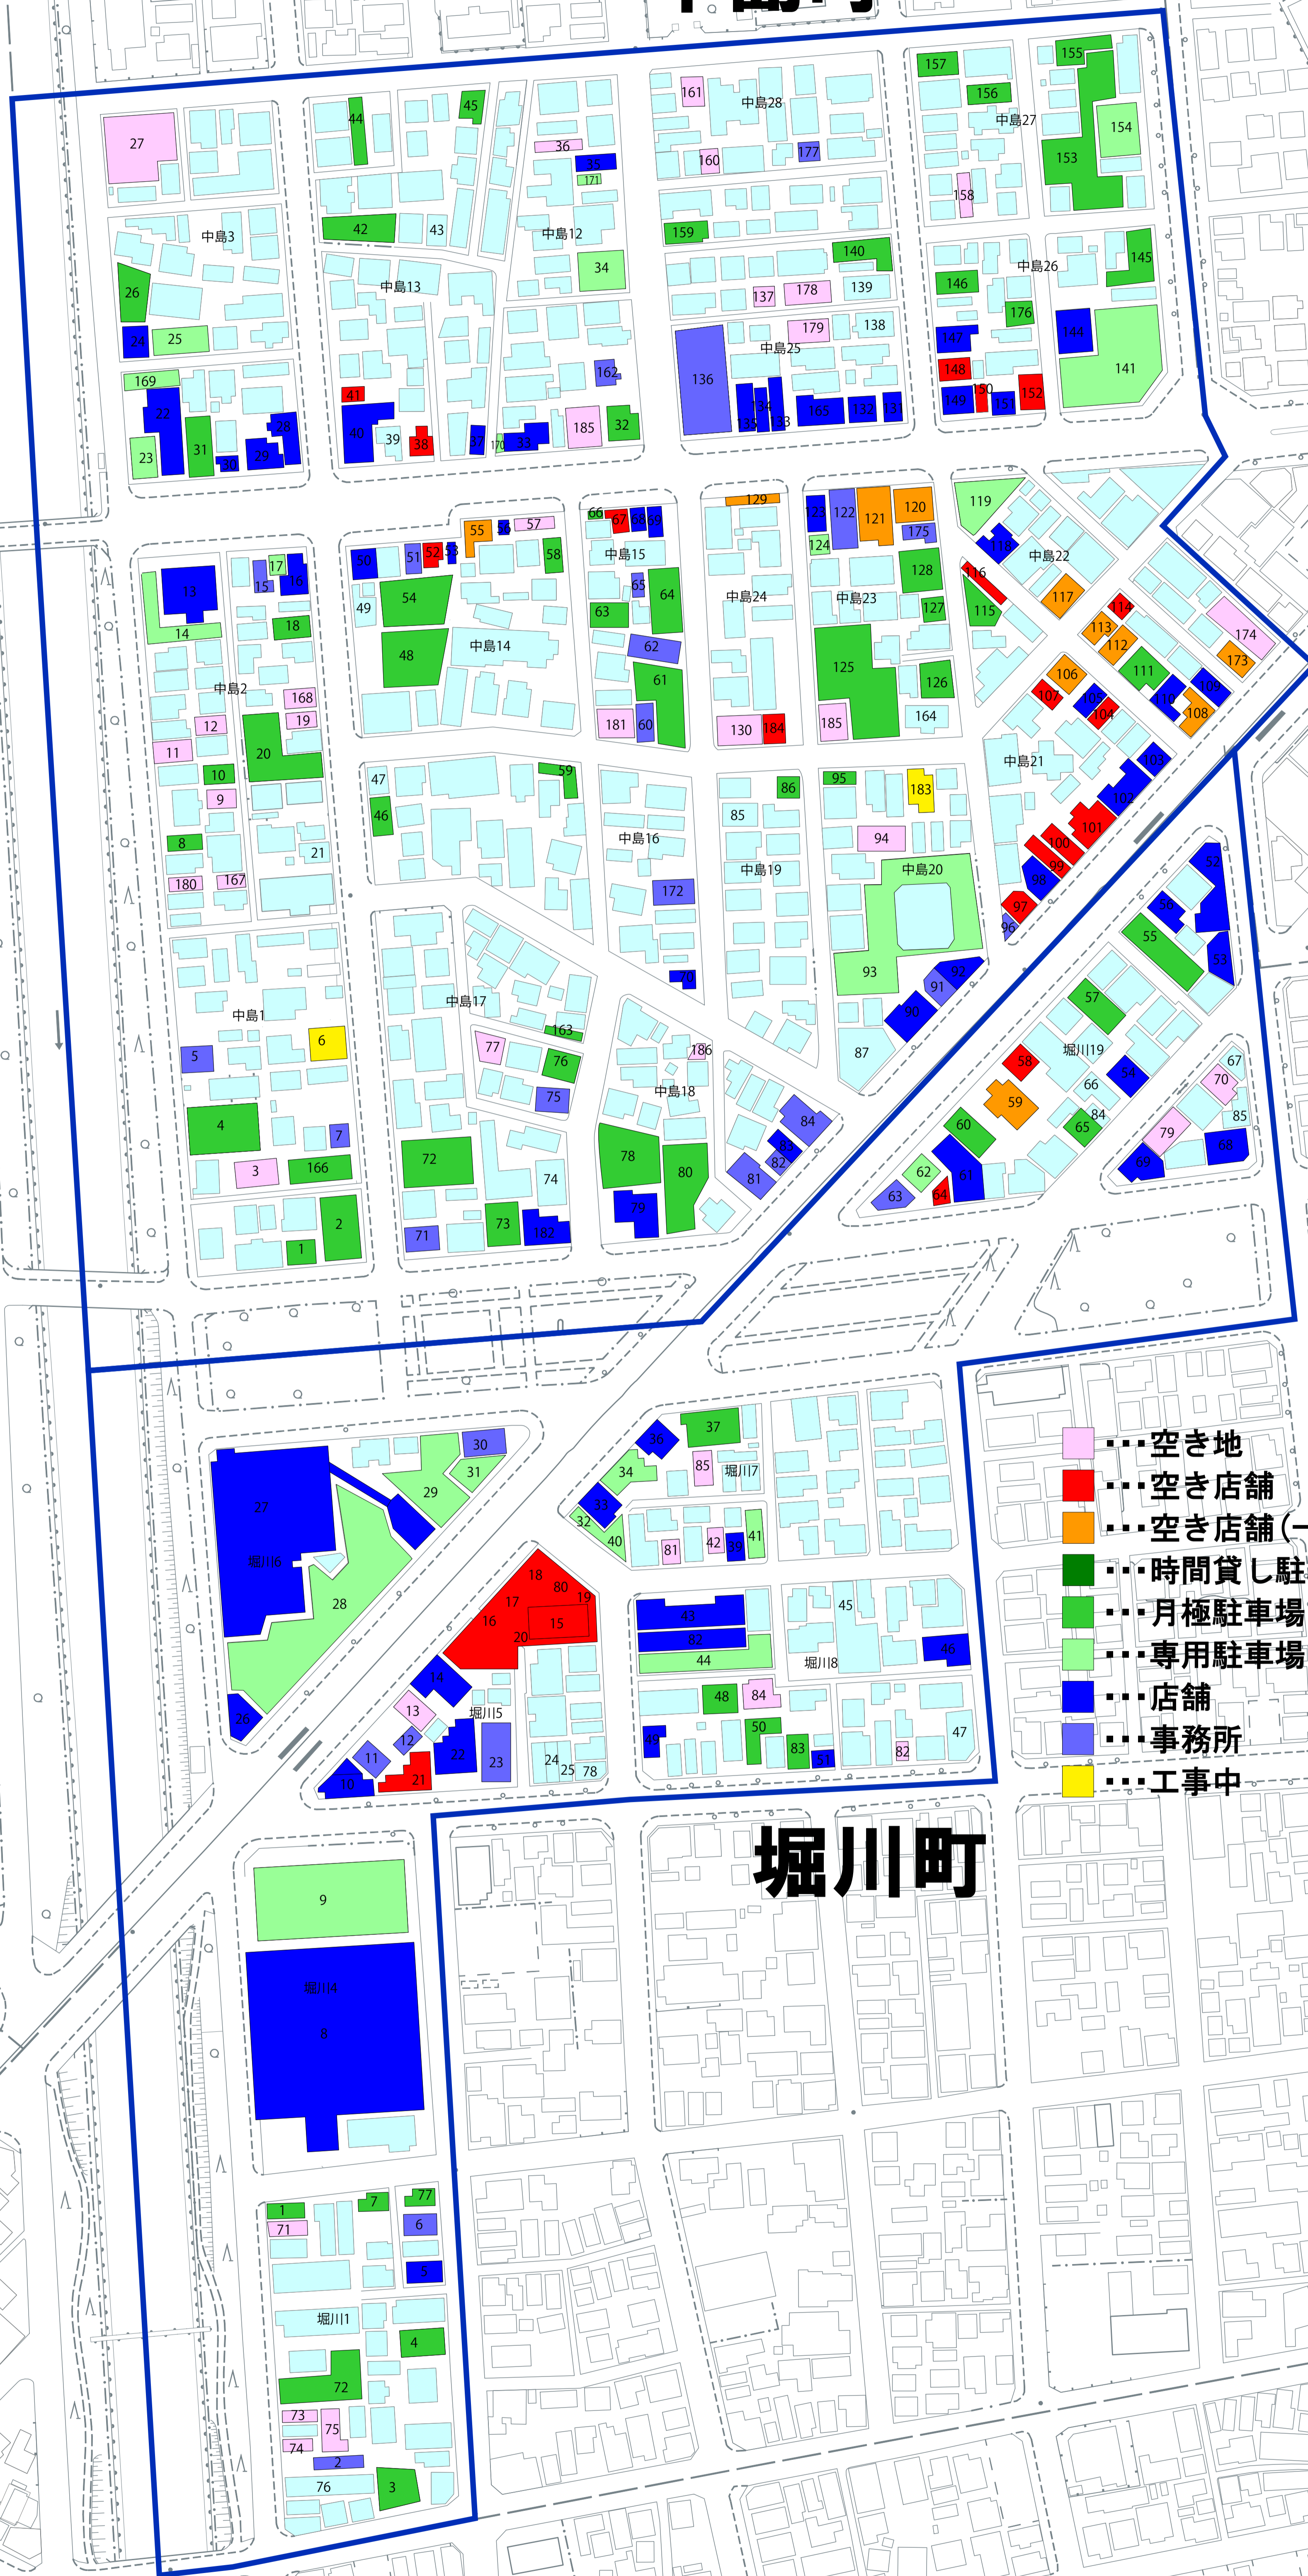

市電沿線地区

新川町

千歳町

- 空き地
- 空き店舗
- 空き店舗(一部)
- 時間貸し駐車場
- 月極駐車場
- 専用駐車場
- 店舗
- 事務所

市電沿線地区

中島町

堀川町

市電沿線地区

千代台町

- 空地
- 空き店舗
- 空き店舗(一部)
- 時間貸し駐車場
- 月極駐車場
- 専用駐車場
- 店舗
- 事務所
- 工事中