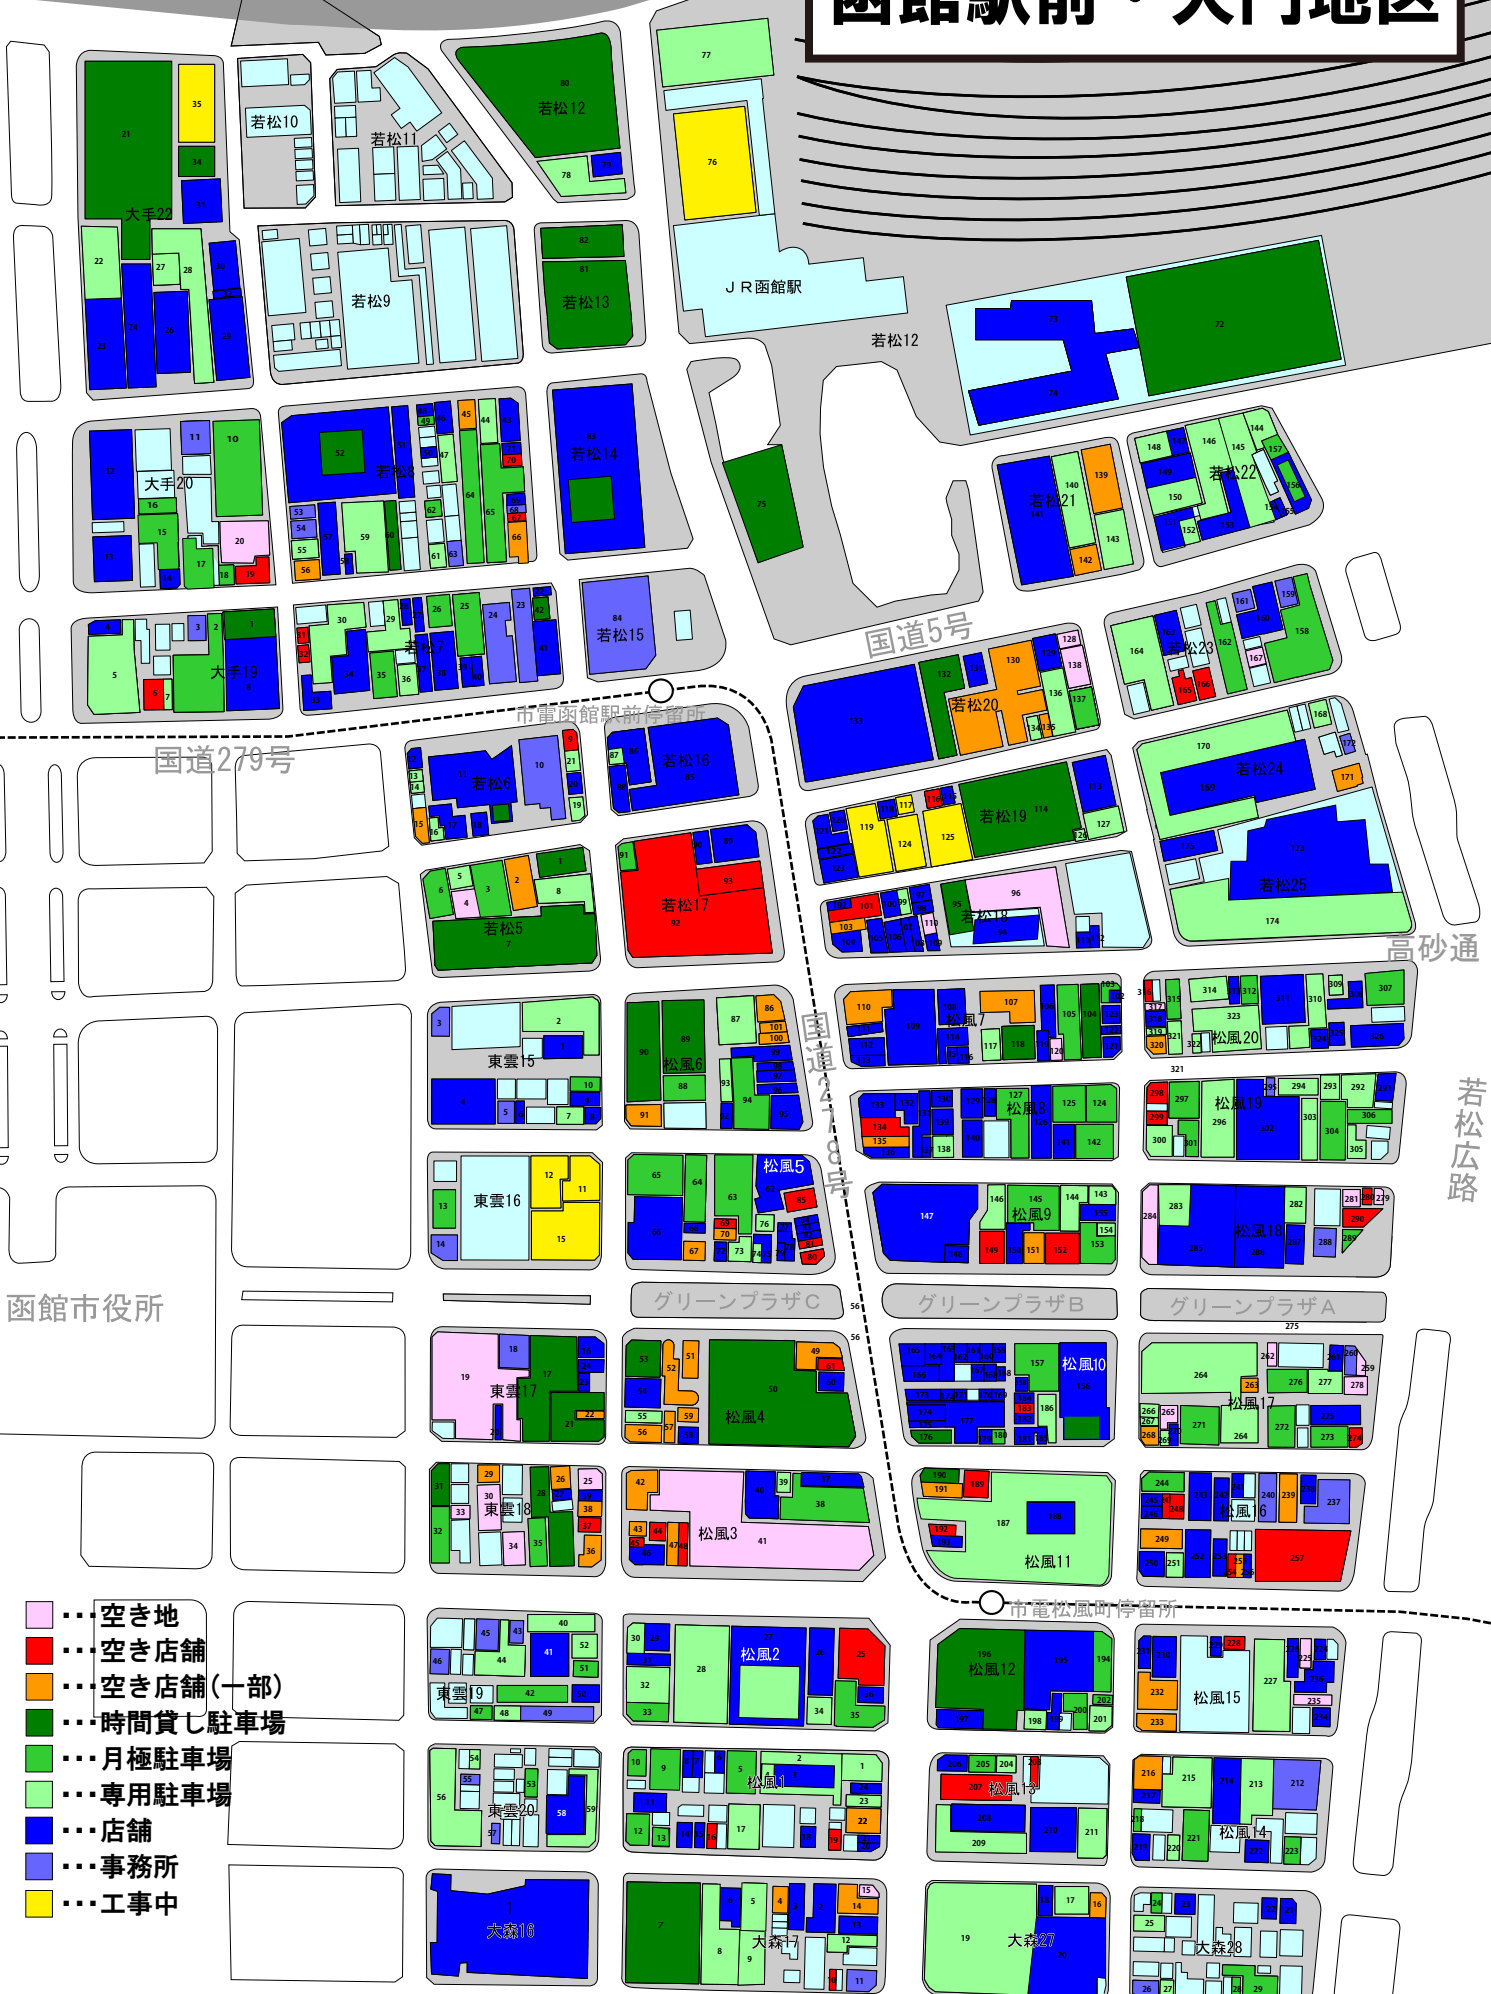

函館駅前・大門地区

- ... 空き地
- ... 空き店舗
- ... 空き店舗(一部)
- ... 時間貸し駐車場
- ... 月極駐車場
- ... 専用駐車場
- ... 店舗
- ... 事務所
- ... 工事中

函館市役所

国道279号

国道5号

国道279号

高砂通

若松広路

グリーンプラザC

グリーンプラザB

グリーンプラザA

市電松風町停留所

市電函館駅前停留所

東雲17

松風4

松風10

松風7

東雲18

松風3

松風11

松風6

東雲19

松風2

松風12

松風15

東雲20

松風1

松風13

松風14

大森16

大森17

大森27