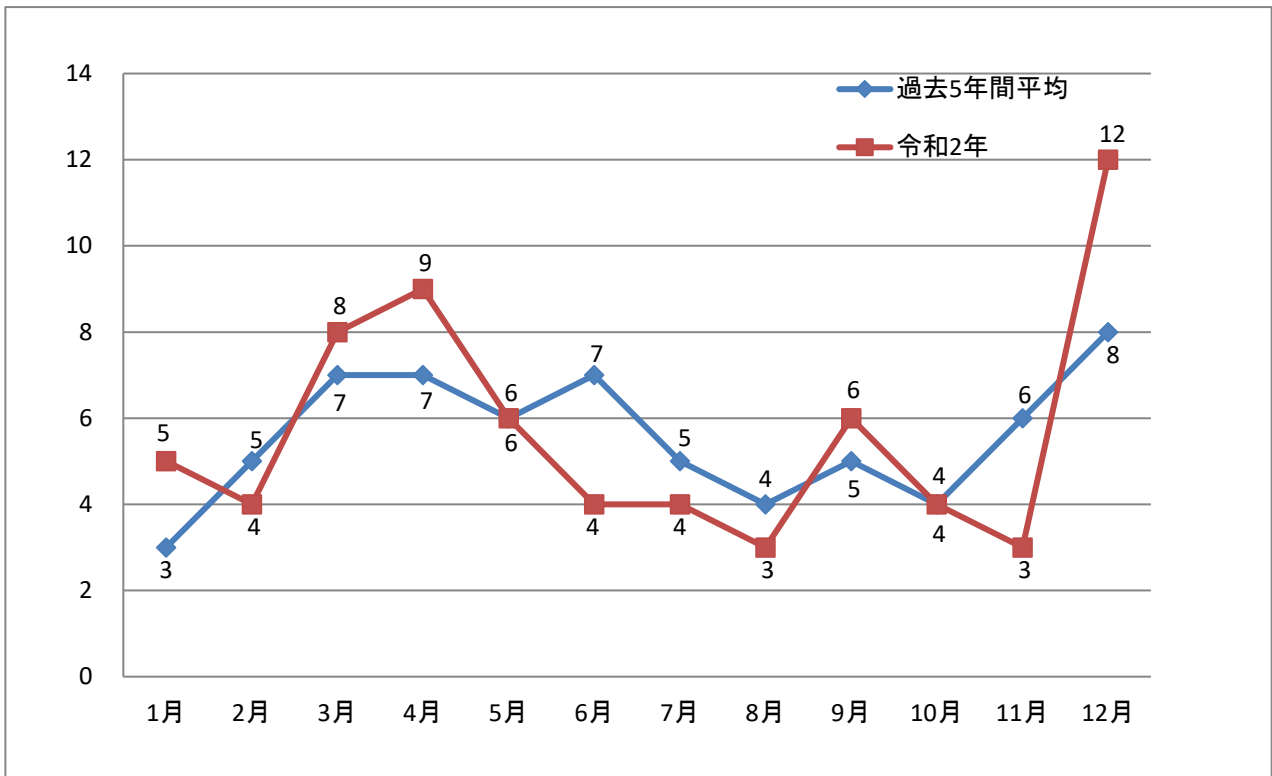

月別火災件数

火災による死傷者調（10年間）