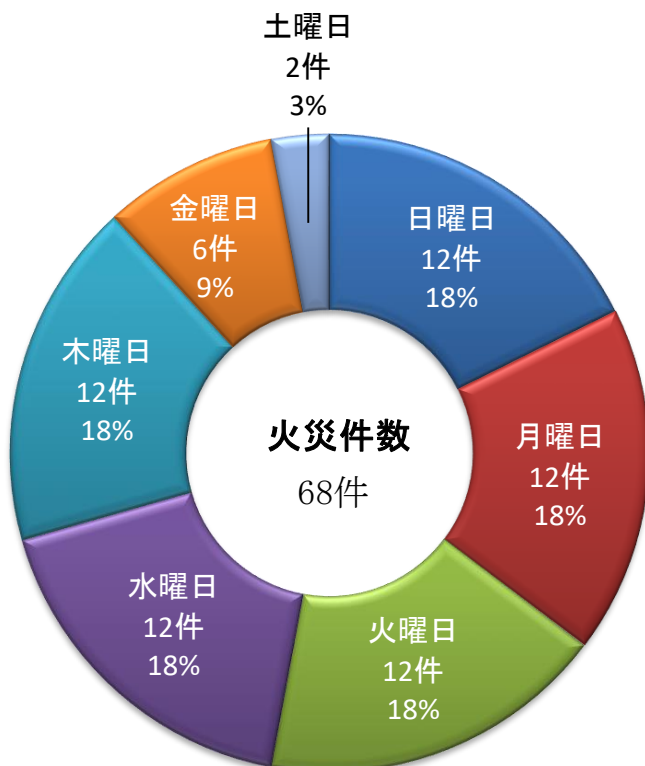

覚知別火災状況

曜日別火災状況

※ 構成比は少数点以下第1位を四捨五入しているため、合計しても100%にならない。