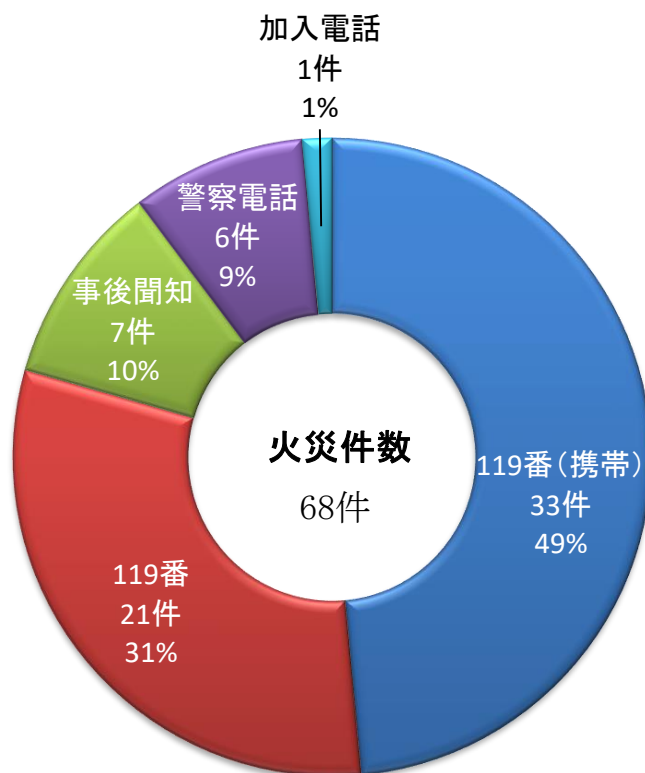

覚知別火災状況

曜日別火災状況

※ 構成比は少数点以下第1位を四捨五入しているため、合計しても100%にならない。