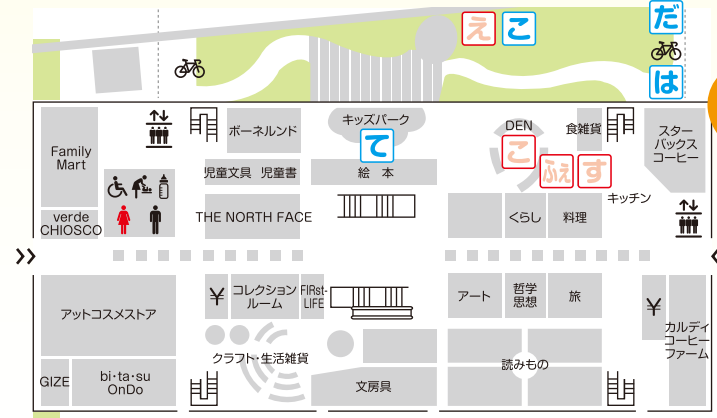

函館日産自動車株式会社・北海道渡島総合振興局・函館市環境部

こ 直売コーナー

- 新鮮な夏野菜を安価で直売

四稜郭ファーム坂爪農園

だ 飲食コーナー

- キッチンカーによるスープカレーやパスタ等の販売
- 福島町の秘境岩部海岸をイメージした『青の洞窟サイダー』の販売

ウエストリバーキッチン

て 絵本の読み聞かせコーナー

「スタンプラリー」は全5ヶ所のイベント会場で行っておりますのでスタンプを集めて2階ステージ前で記念品をゲットしよう。(数量限定)

● **エコものづくり教室**

- ソーラーエコハウスづくり教室 全1回 10:00~(60分)
- ソーラーミニカーづくり教室 全1回 11:15~(60分)
- LEDランタンづくり教室 全2回 ①12:45~ ②14:00~ (各60分)

※事前申込必要 参加者(お子様)には各教室で作製したキットをプレゼント 北海道電力ネットワーク株式会社・函館市経済部 パナソニック株式会社 E.W.社・函館市環境部

★ここにスタンプ

す フードドライブコーナー

- ご家庭で余っている食品を集めて必要としている人へ提供

フードバンク道南協議会・函館市環境部

★ここにスタンプ

ふえ もったいないキッチンと生ごみの水切りコーナー

- ヘルスメイトによる実演デモ 全2回 ①11:00~ ②13:00~ (各30分程度)
- 参加者に水切り袋プレゼント(数量限定)

函館市食生活改善協議会・函館市環境部