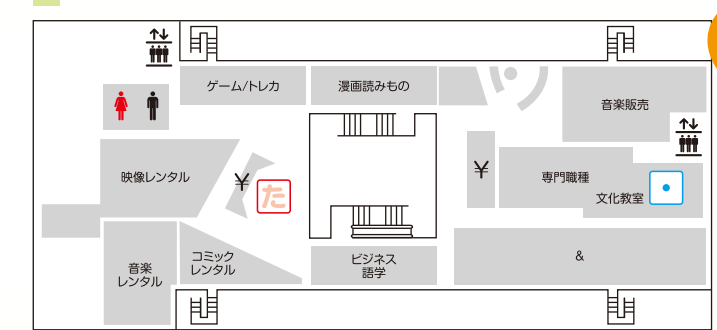

はこだて **エコフェスタ 2023** スタンプラリーマップ

は 電気自動車の展示 啓発コーナー

- ●日産自動車のEV車『サクラ』と『リーフ』の展示
- ●災害時に電気機器への電力供給できる可搬型装置の展示
- ●ゼロカーボン促進パネル等の展示
- ●環境部EV車『エコレンジャー号』の展示と電気機器への電力供給

函館日産自動車株式会社・北海道渡島総合振興局・函館市環境部

こ 直売コーナー

- ●新鮮な夏野菜を安価で直売

四稜郭ファーム坂爪農園

だ 飲食コーナー

- ●キッチンカーによるスープカレーやパスタ等の販売
- ●福島町の秘境岩部海岸をイメージした『青の洞窟サイダー』の販売

ウエストリバーキッチン

て 絵本の読み聞かせコーナー

- ●環境問題等をテーマとした絵本の読み聞かせ
- ●参加してくれたお子様に記念品をプレゼント(数量限定)

読み語りの会「花音」

★ここにスタンプ

た 地球温暖化防止啓発コーナー

- ●「ガラスの地球を救え!」プロジェクトアニメ放映 全2回 ①10:30~ ②11:30~ (各40分)
- ●地球温暖化対策の意識啓発に関する動画放映
- ●「はこだてエコライフゲーム」実施
- ●地球温暖化対策啓発パネルの展示
- ●スタンプラリー 各イベント会場でスタンプを5つ集めて記念品をゲットしよう!(数量限定) 函館市環境部

「スタンプラリー」は全5ヶ所のイベント会場で行っておりますのでスタンプを集めて2階ステージ前で記念品をゲットしよう。(数量限定)

● **エコものづくり教室**

- ●ソーラーエコハウスづくり教室 全1回 10:00~(60分)
- ●ソーラーミニカーづくり教室 全1回 11:15~(60分)
- ●LEDランタンづくり教室 全2回 ①12:45~ ②14:00~ (各60分)

※事前申込必要 参加者(お子様)には各教室で作製したキットをプレゼント 北海道電力ネットワーク株式会社・函館市経済部 パナソニック株式会社 E.W.社・函館市環境部

★ここにスタンプ

す フードドライブコーナー

- ●ご家庭で余っている食品を集めて必要としている人へ提供

フードバンク道南協議会・函館市環境部

★ここにスタンプ

ふえ もったいないキッチンと生ごみの水切りコーナー

- ●ヘルスメイトによる実演デモ 全2回 ①11:00~ ②13:00~ (各30分程度)
- ●参加者に水切り袋プレゼント(数量限定)

函館市食生活改善協議会・函館市環境部

★ここにスタンプ

こ パネル・展示コーナー

- ●環境問題に関するパネル展示
- ●環境問題に取り組んでいる企業の紹介
- ●資源回収促進や生ごみの堆肥づくり啓発

北海道コカ・コーラボトリング株式会社・函館市環境部 北海道電力ネットワーク株式会社

★ここにスタンプ

え リユース自転車の展示・抽選と古着の臨時回収コーナー

- ●再生自転車(大人用5台、子供用5台)を展示後、抽選にてプレゼント
- ●ごみ減量と再資源化促進のため、衣類の臨時回収ボックスを設置

函館市環境部