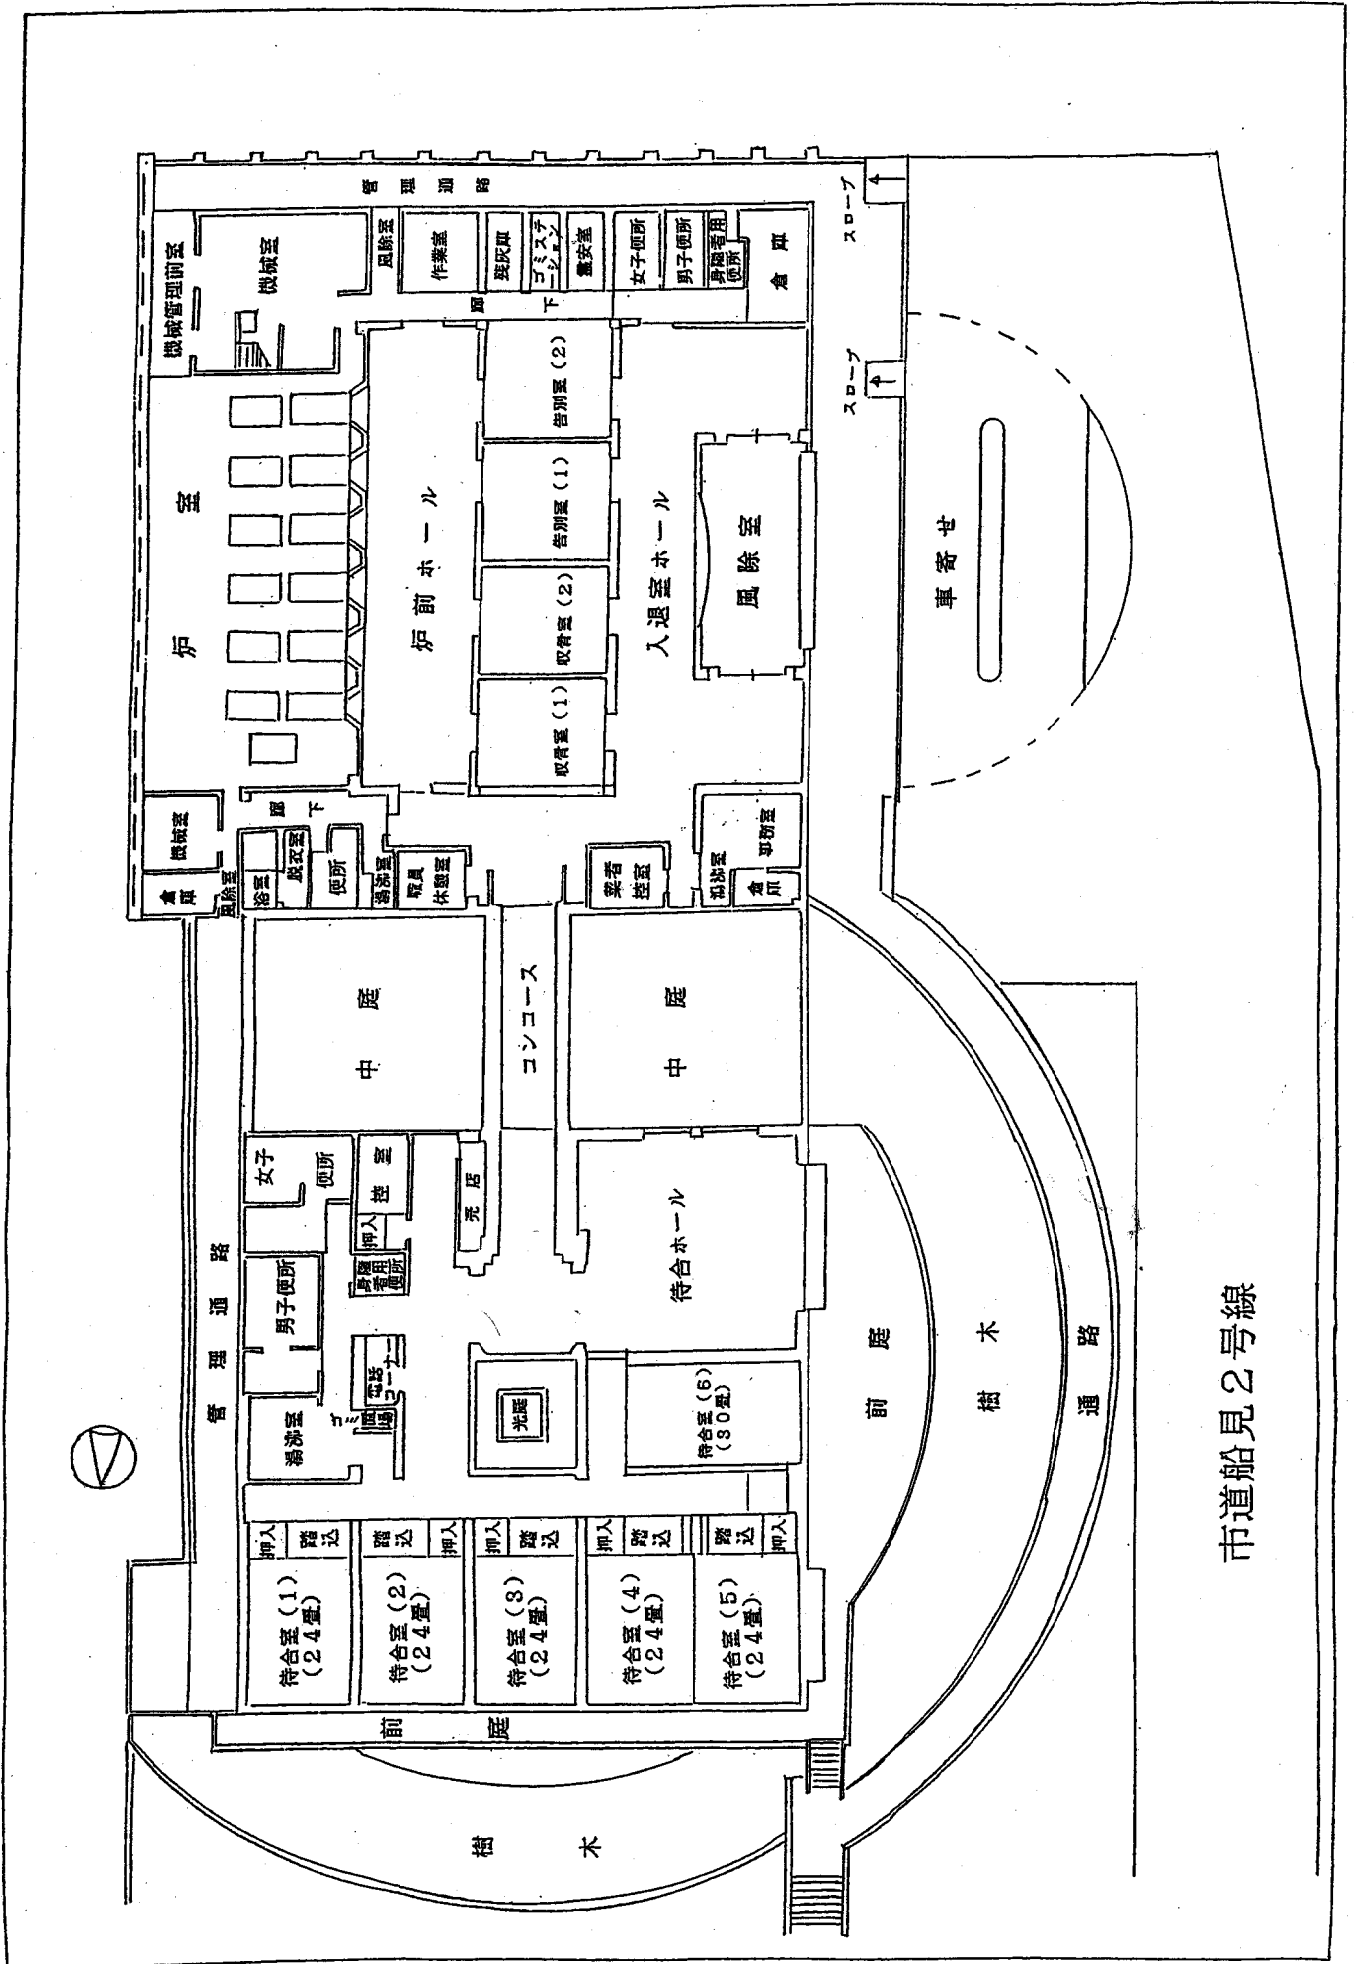

函館市斎場
(概要図)

平面図

市道船見2号線

函館市市場
 駐車場
 白線延長
 (329.0m)

[斎場火葬炉概要図]

断面図

[高揚火葬炉平面配置図(2階)]

葬室ホール