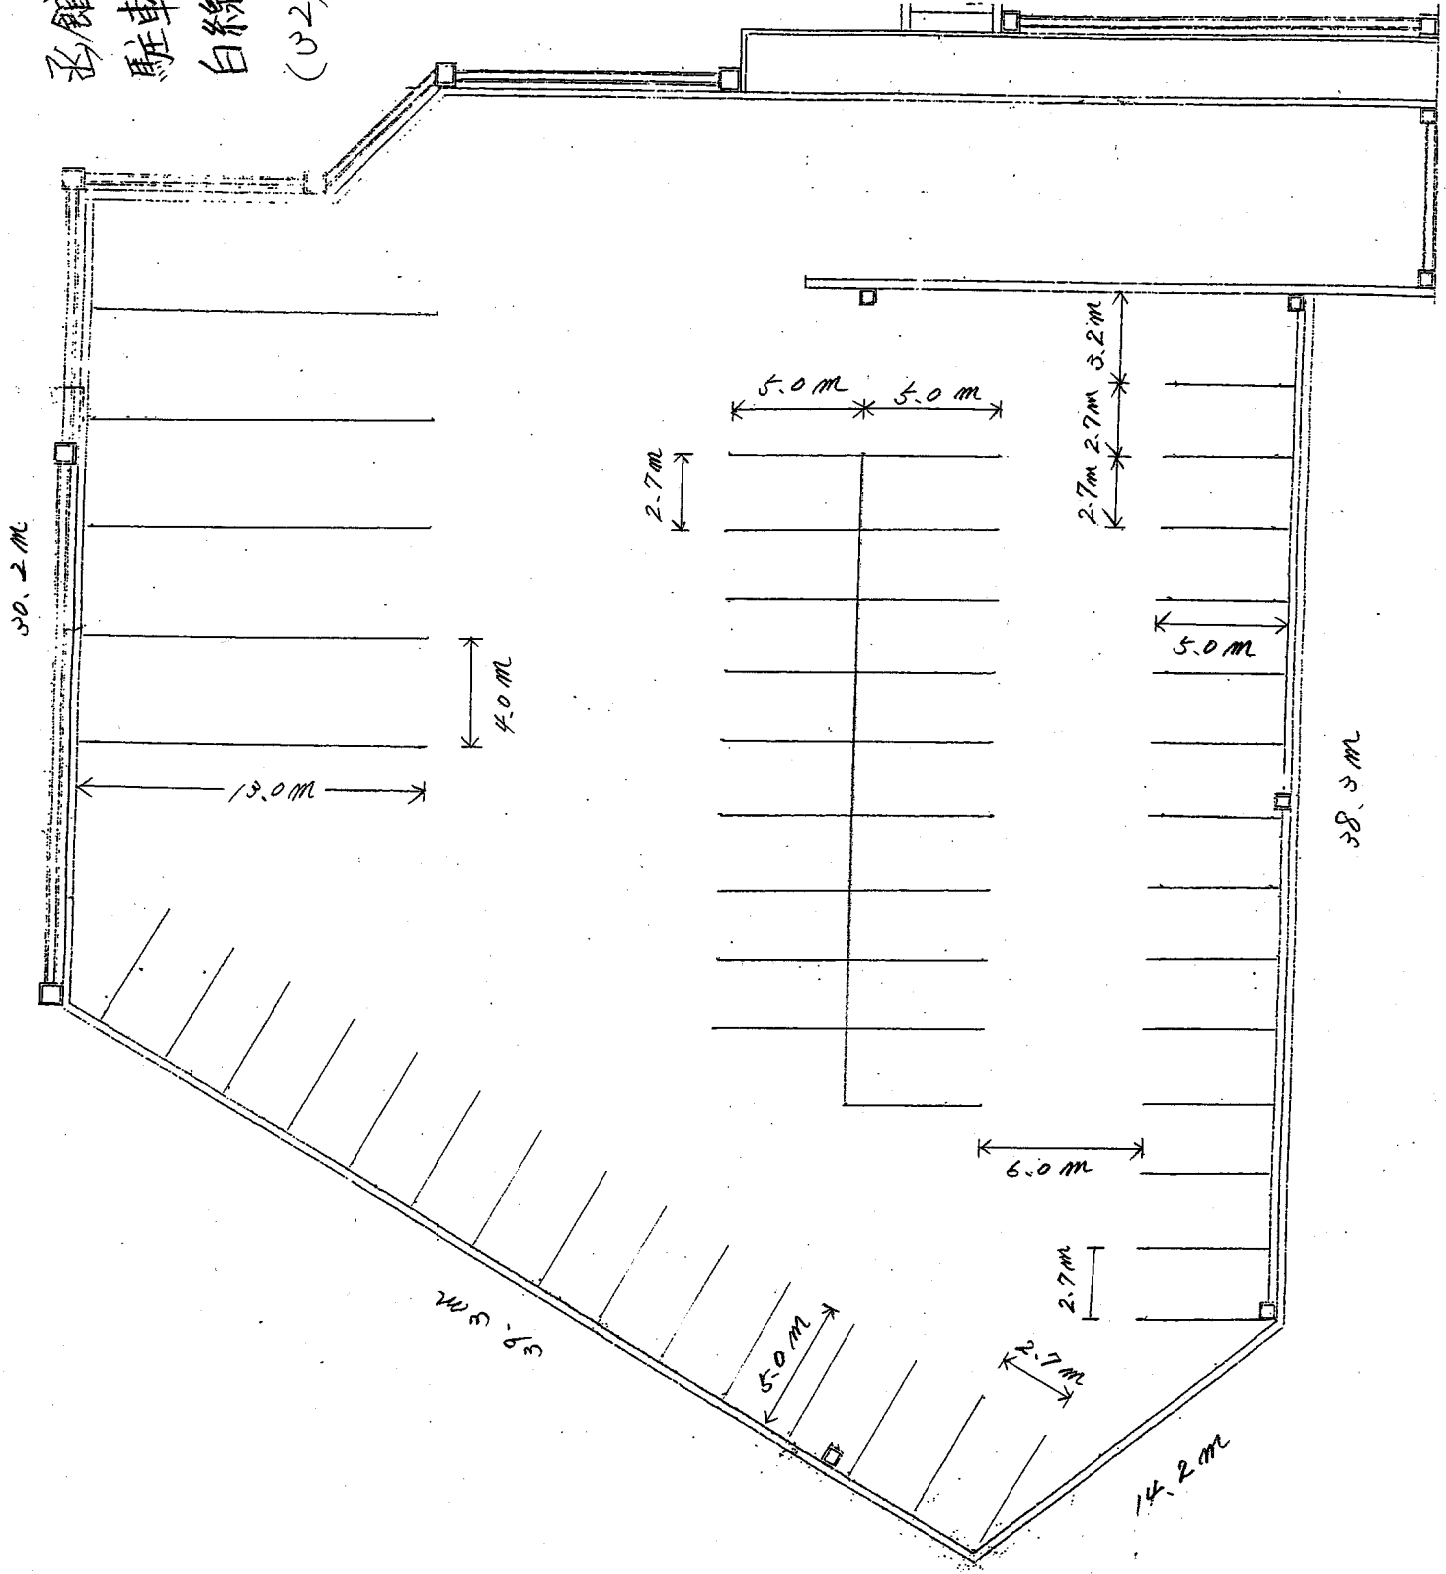

函館市斎場
(概要図)

平面図

市道船見2号線

函館市市場
 駐車場
 白線延長
 (329.0m)

[斎場火葬炉概要図]

断面図

[高揚火葬炉平面配置図(2階)]

葬室ホール