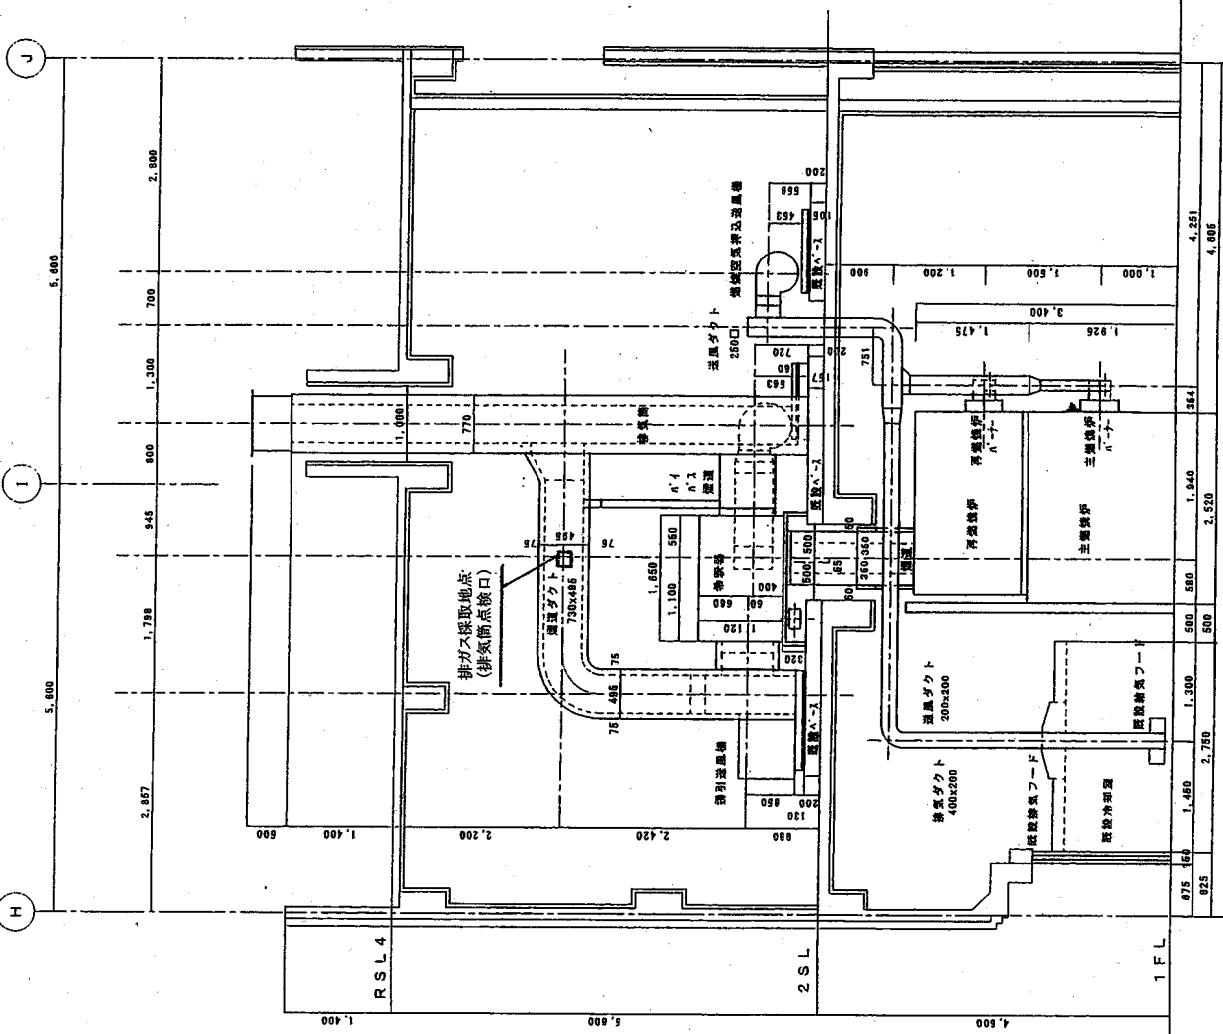

函館市斎場
(概要図)

平面図

市道船見2号線

函館市市場
 駐車場
 白線延長
 (329.0m)

[斎場火葬炉概要図]

断面図

[高揚火葬炉平面配置図(2階)]

葬室ホール