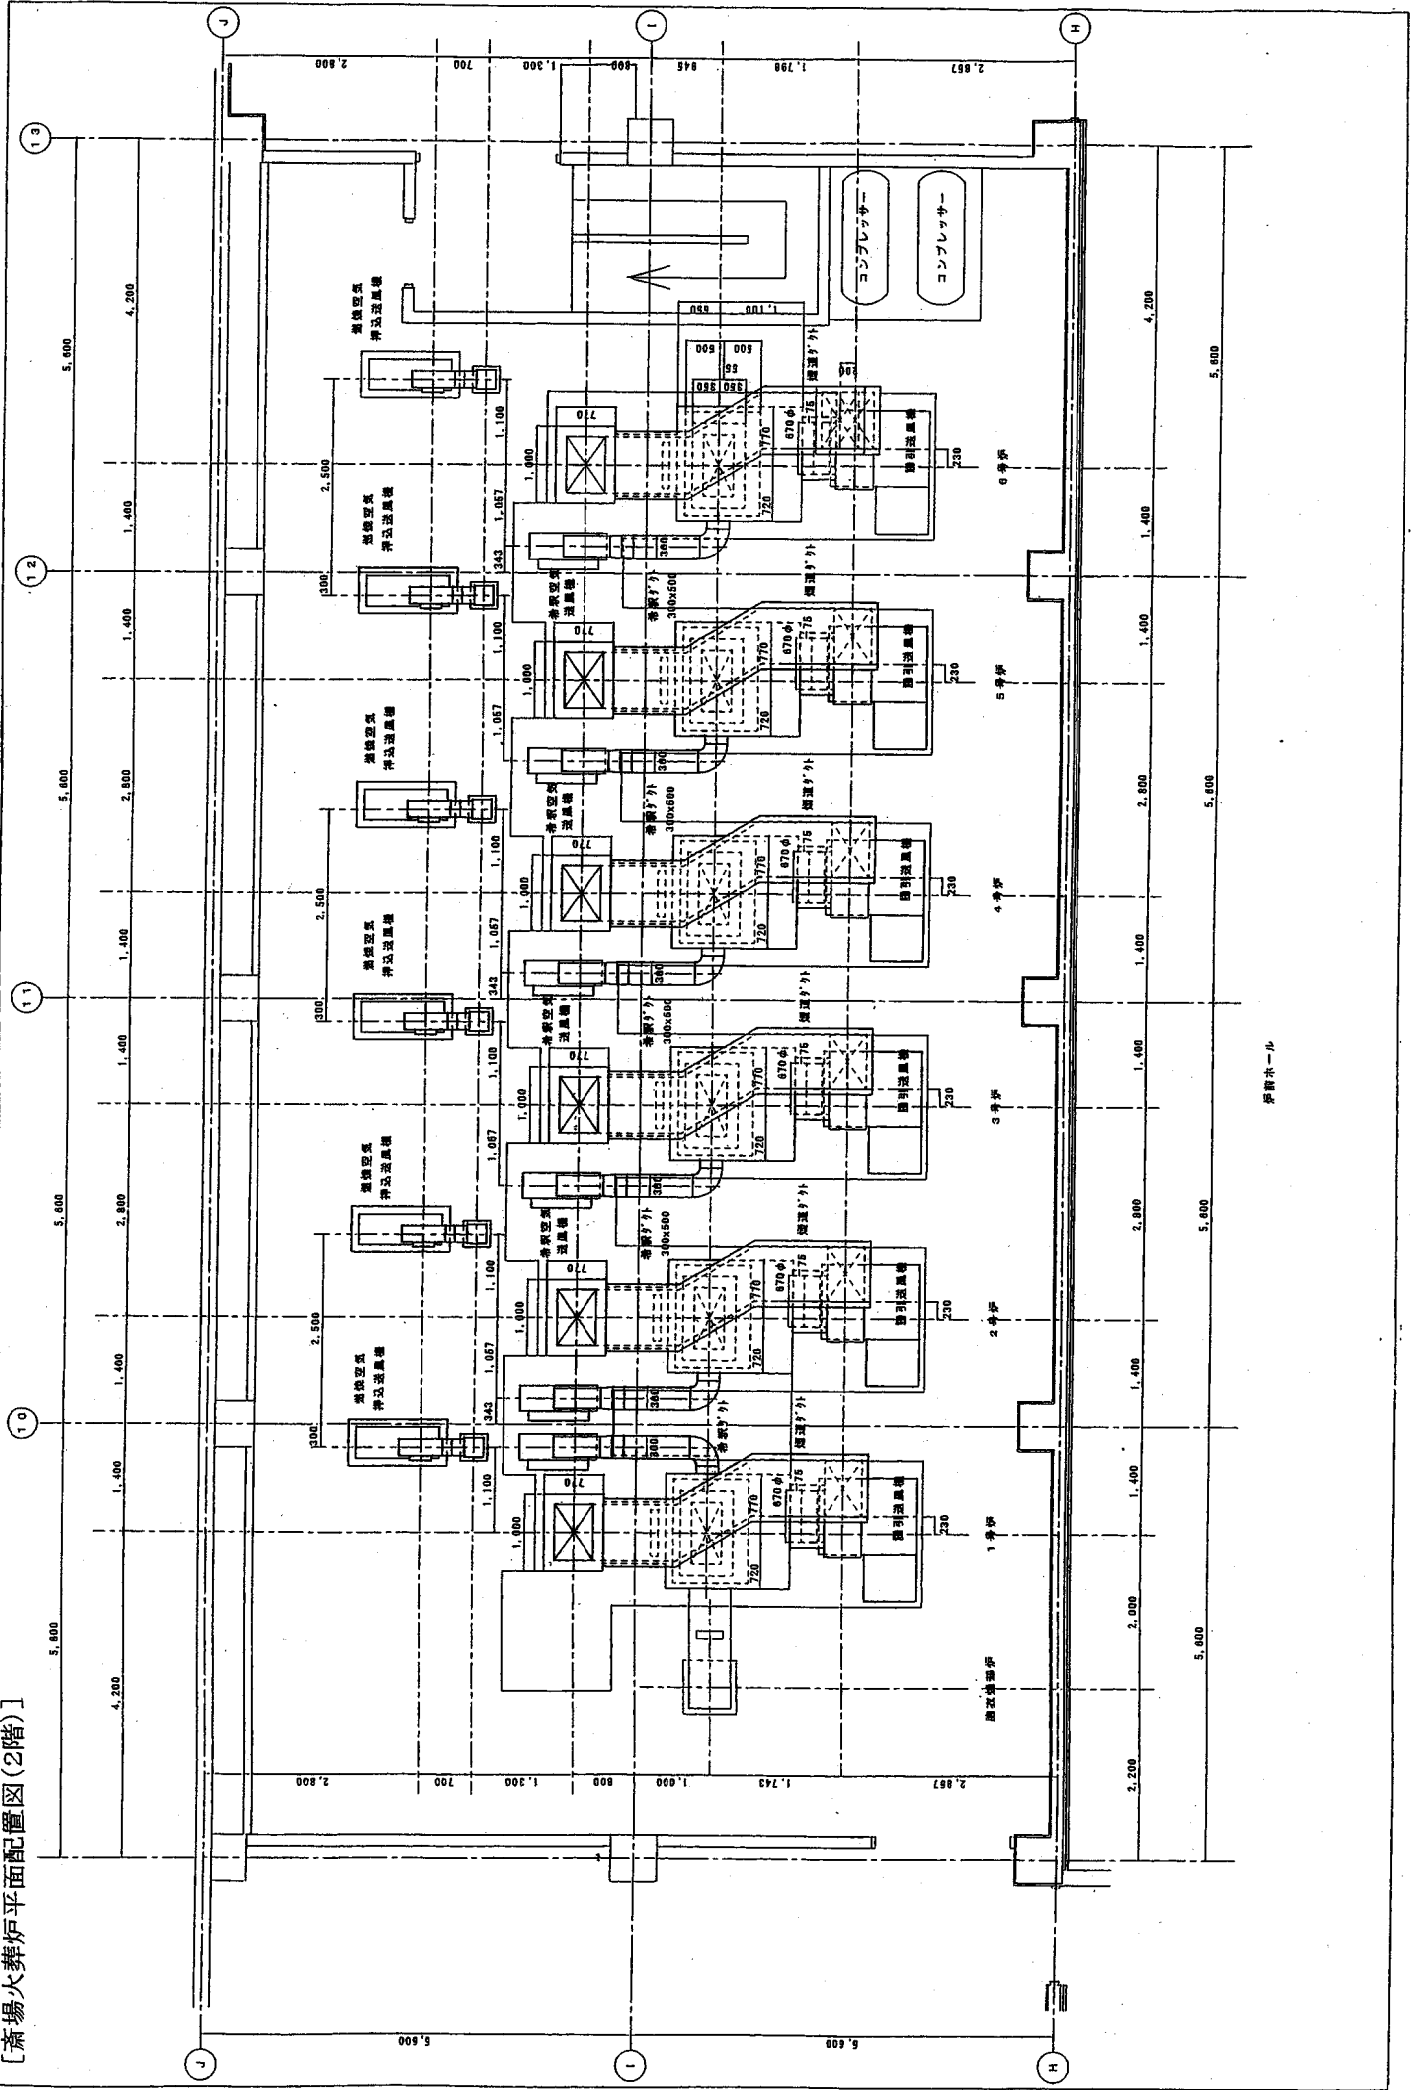

函館市斎場
(概要図)

平面図

市道船見2号線

函館市市場
 駐車場
 白線延長
 (329.0m)

[斎場火葬炉概要図]

断面図

[高揚火葬炉平面配置図(2階)]

葬室ホール