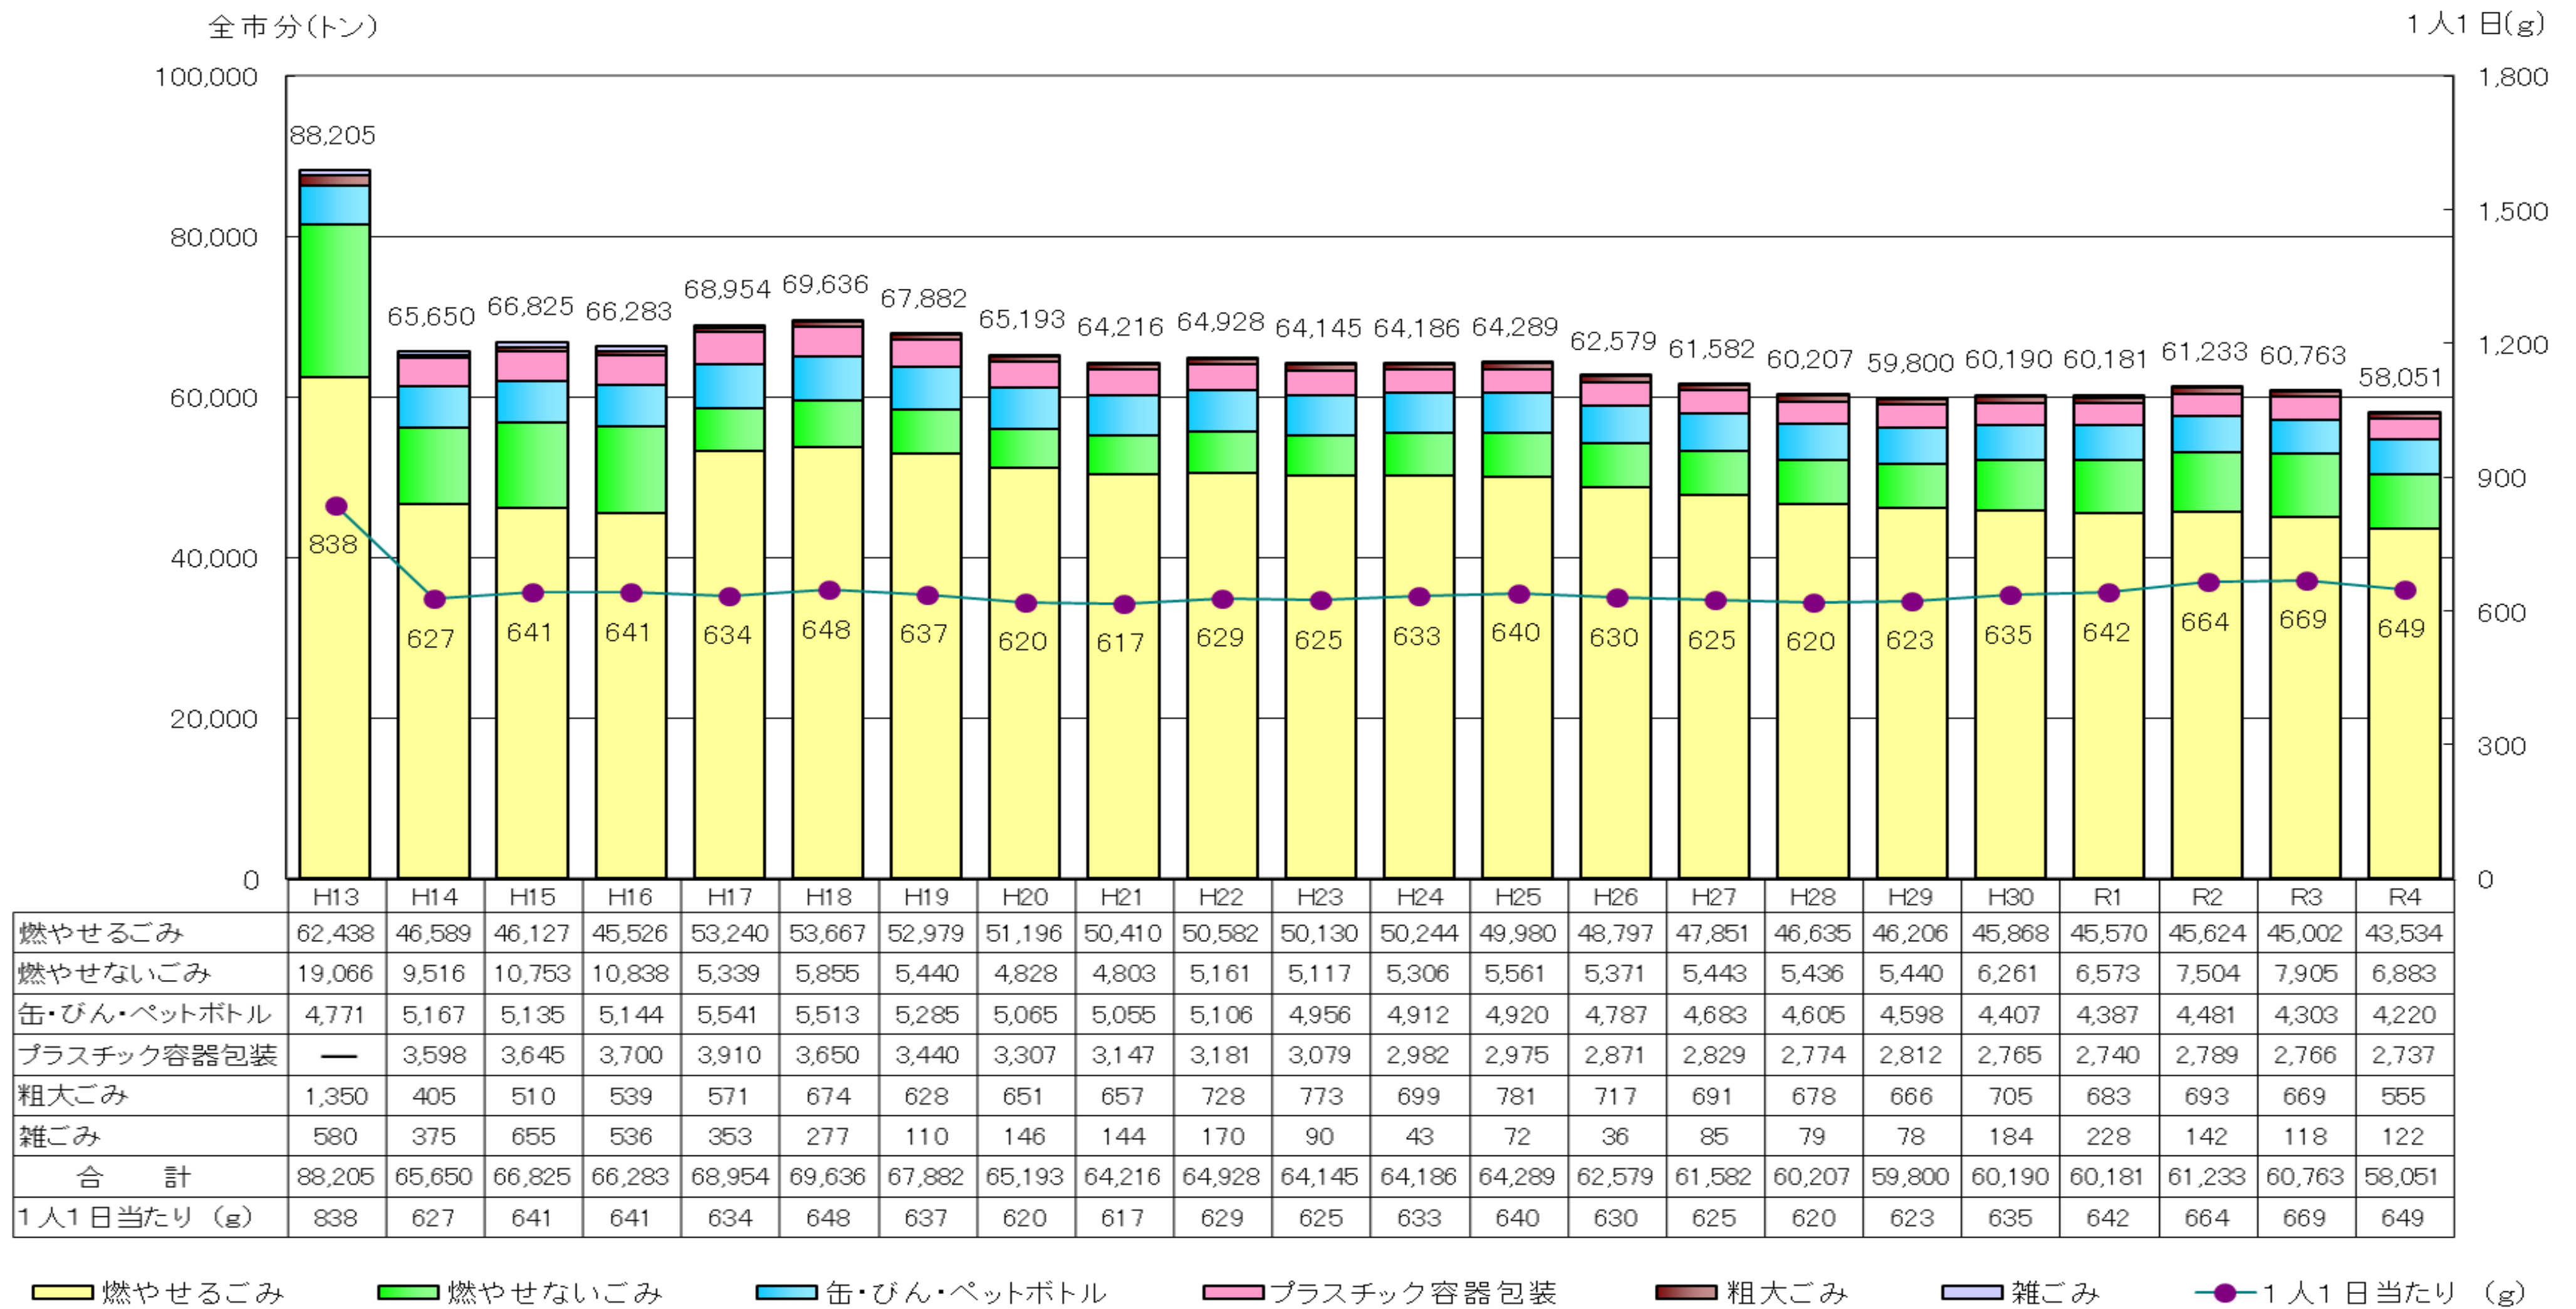

家庭ごみの排出状況

家庭ごみ排出量の推移

函館市では、平成14年度から「家庭ごみ処理の有料化」および「プラスチック容器包装」の分別収集などの施策を実施しており、市民の皆様から「ごみ減量」のご協力もいただいたなかで有料化前と比べると、ごみ排出量は大幅に減量化されています。

特に、平成17年度から廃プラスチック、繊維類、ゴム、皮革類を「燃やせるごみ」としたことにより、それ以前と比べ、「燃やせないごみ」の排出量が大きく減少し、埋立処分量が減少しました。