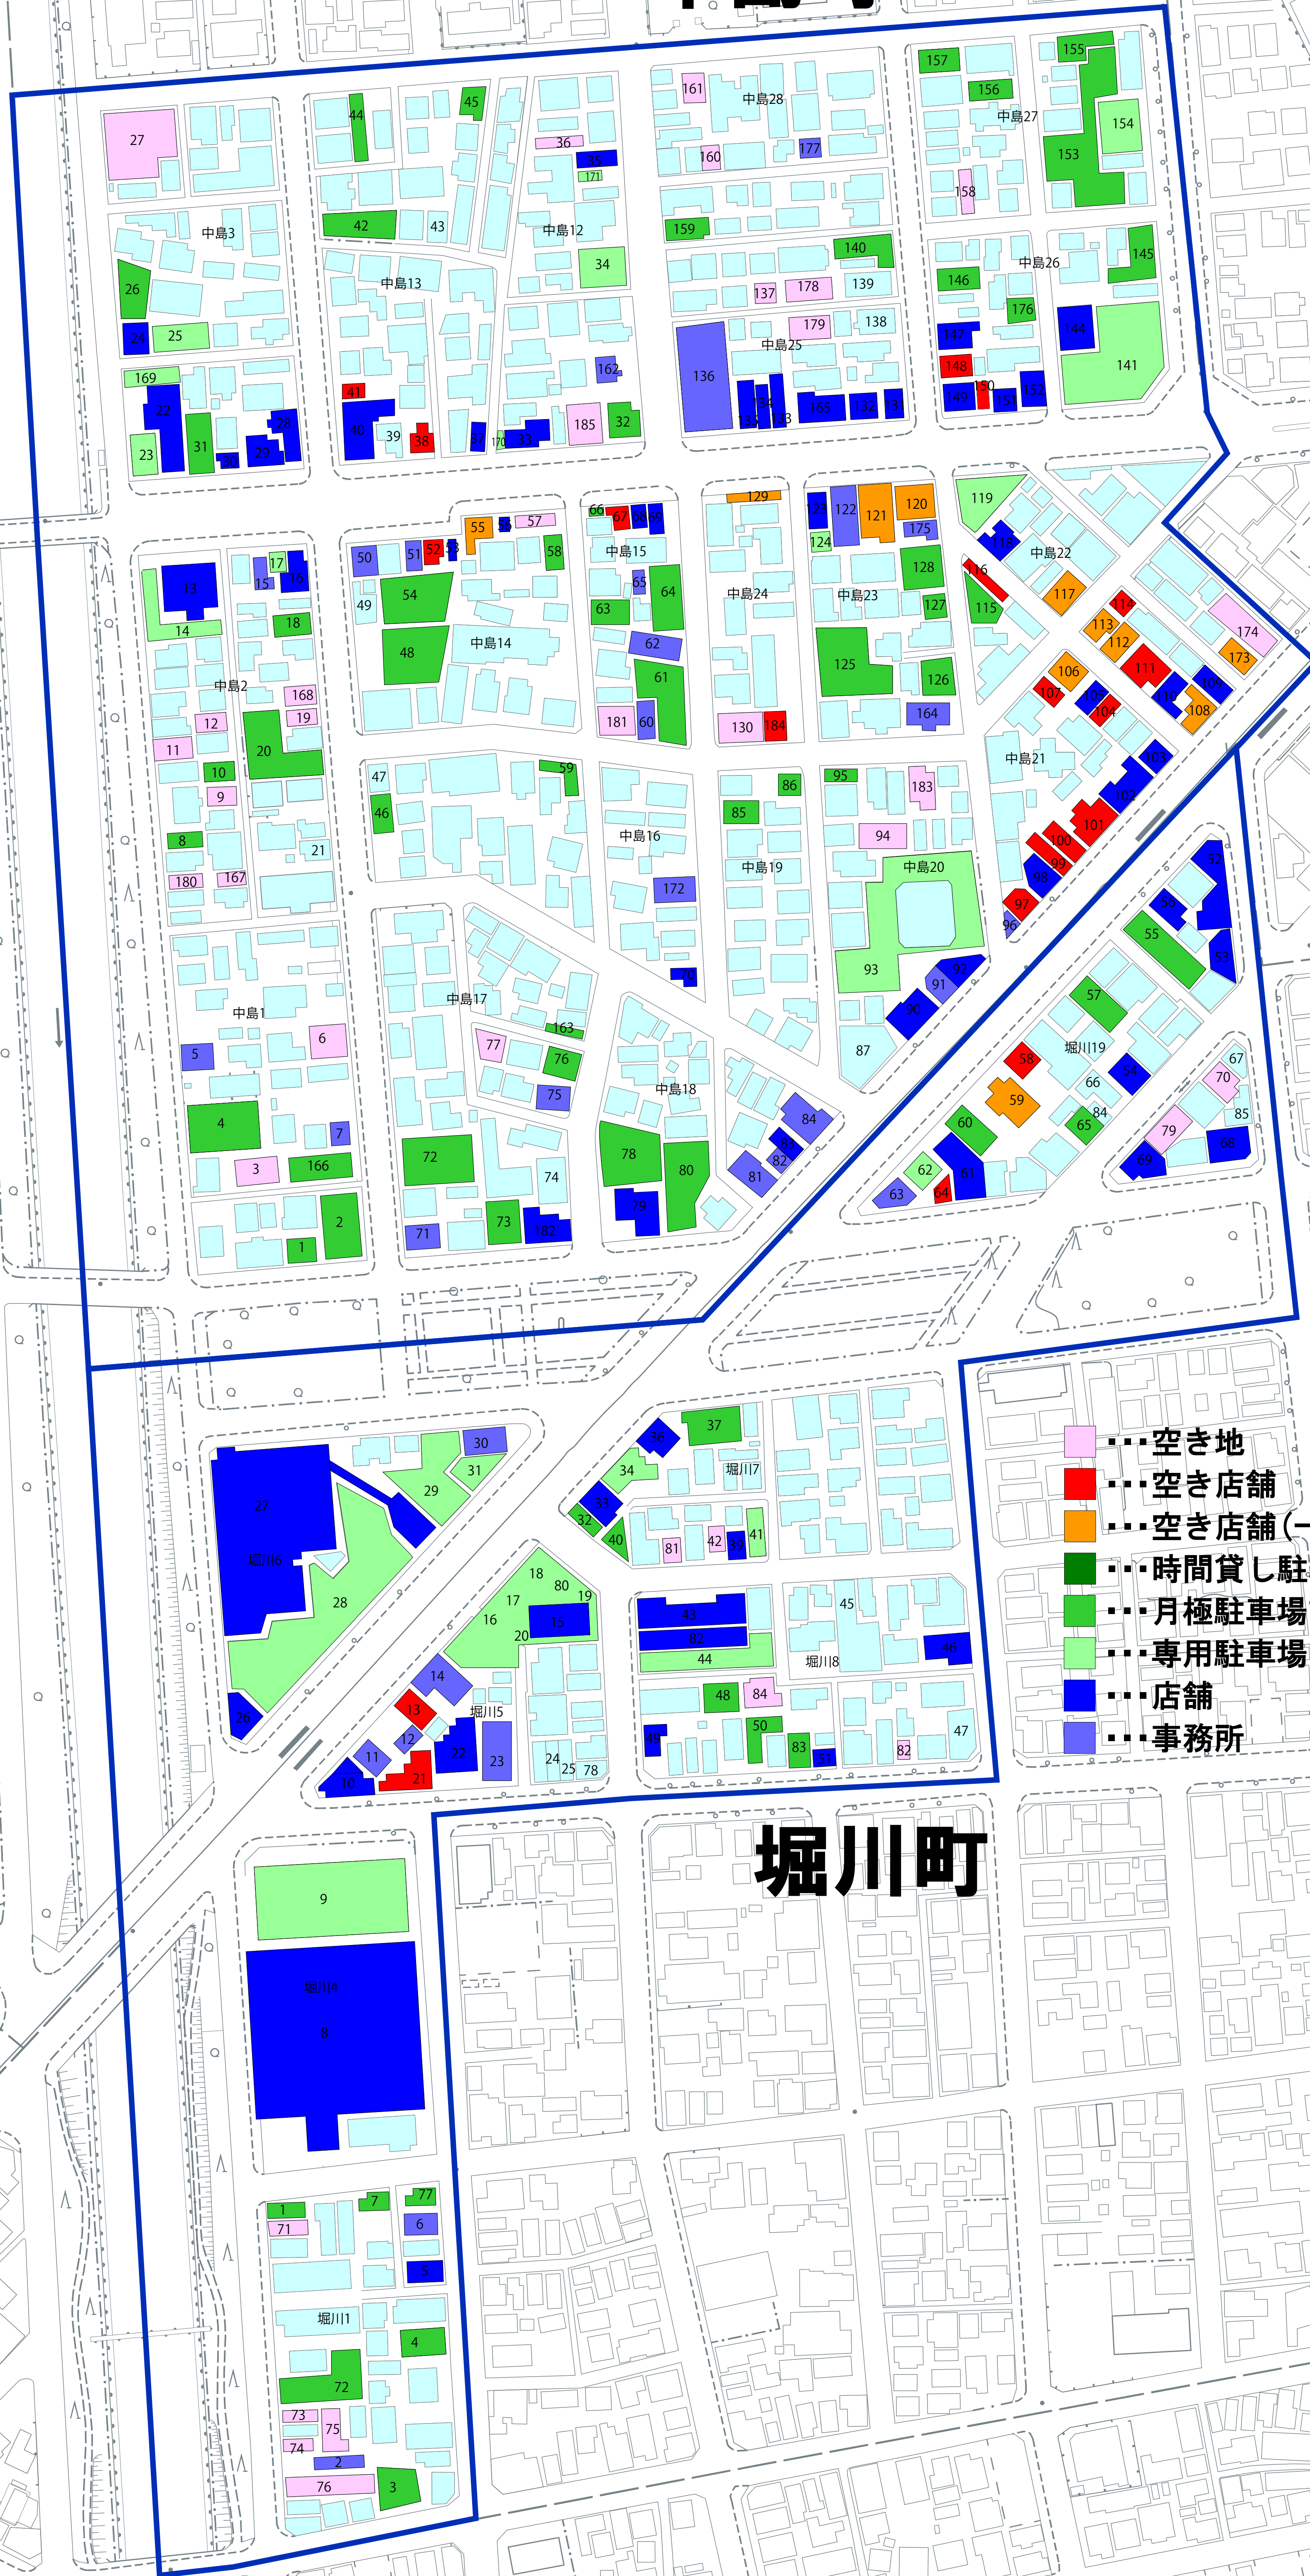

# 市電沿線地区

新川町

千歳町

- 空き地
- 空き店舗
- 空き店舗(一部)
- 時間貸し駐車場
- 月極駐車場
- 専用駐車場
- 店舗
- 事務所

# 市電沿線地区

中島町

堀川町

# 市電沿線地区

## 千代台町

- 空地
- 空き店舗
- 空き店舗(一部)
- 時間貸し駐車場
- 月極駐車場
- 専用駐車場
- 店舗
- 事務所