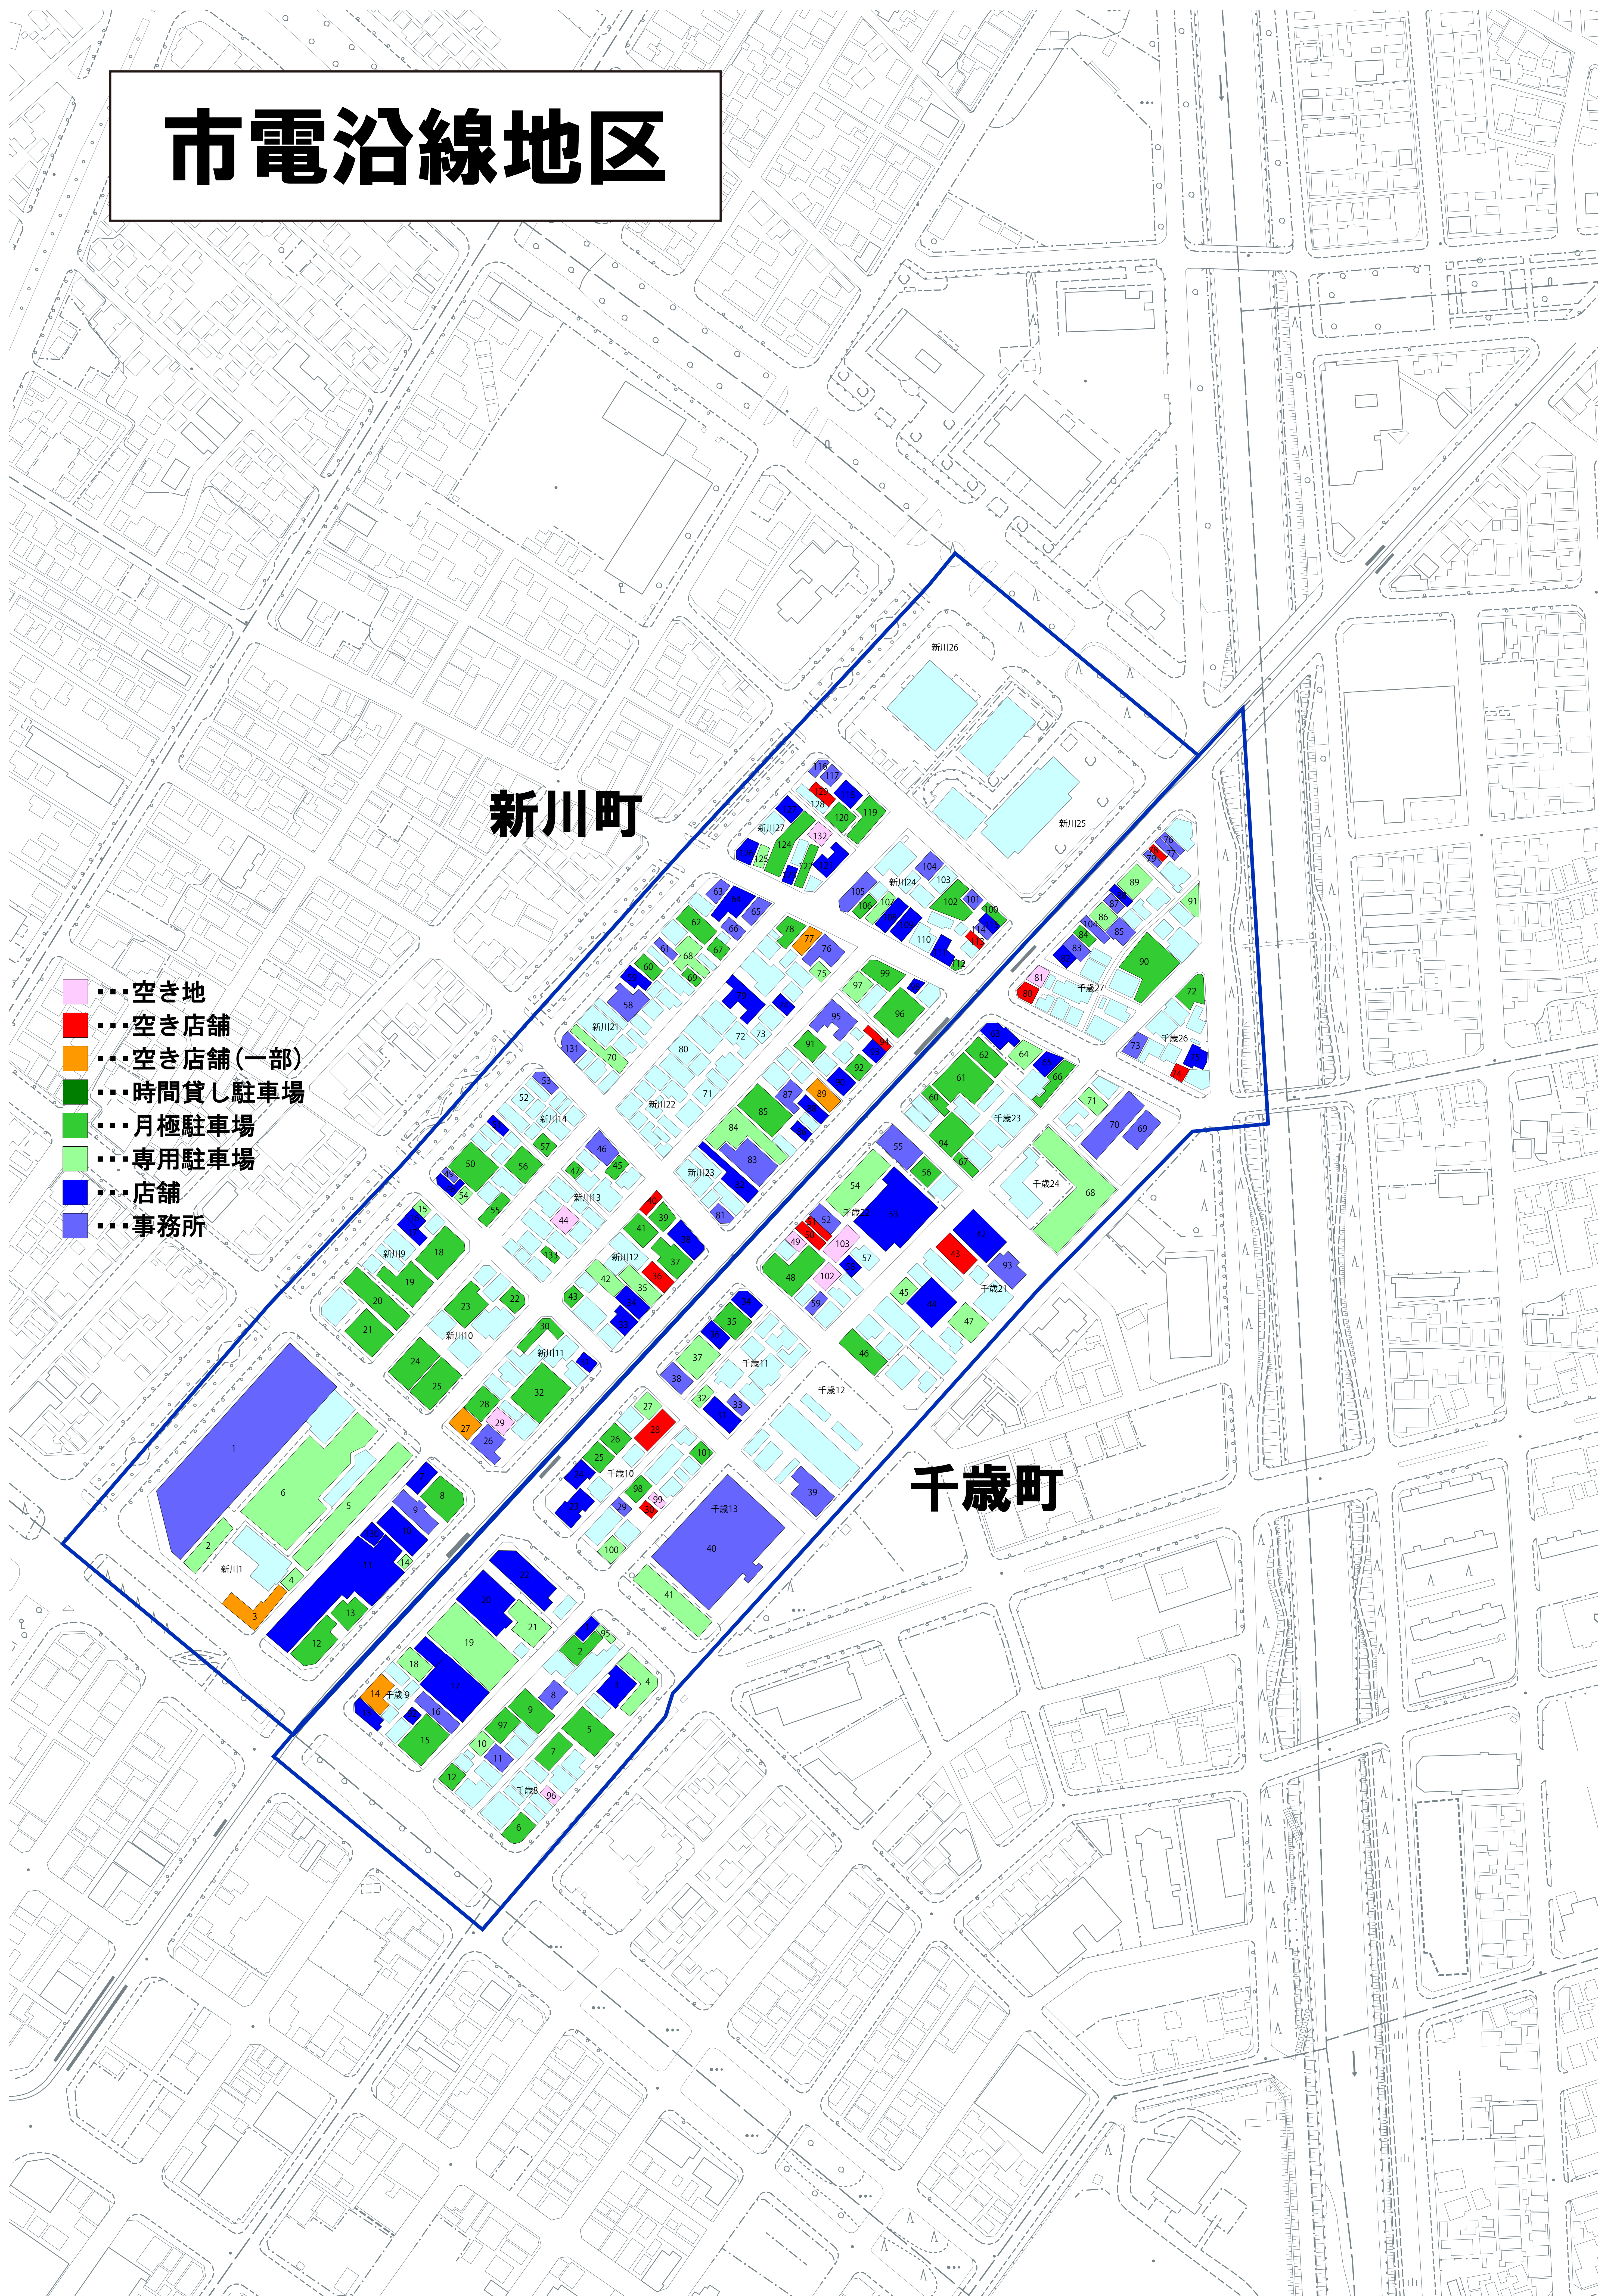

# 市電沿線地区

新川町

千歳町

- 空き地
- 空き店舗
- 空き店舗(一部)
- 時間貸し駐車場
- 月極駐車場
- 専用駐車場
- 店舗
- 事務所

# 市電沿線地区

中島町

堀川町

# 市電沿線地区