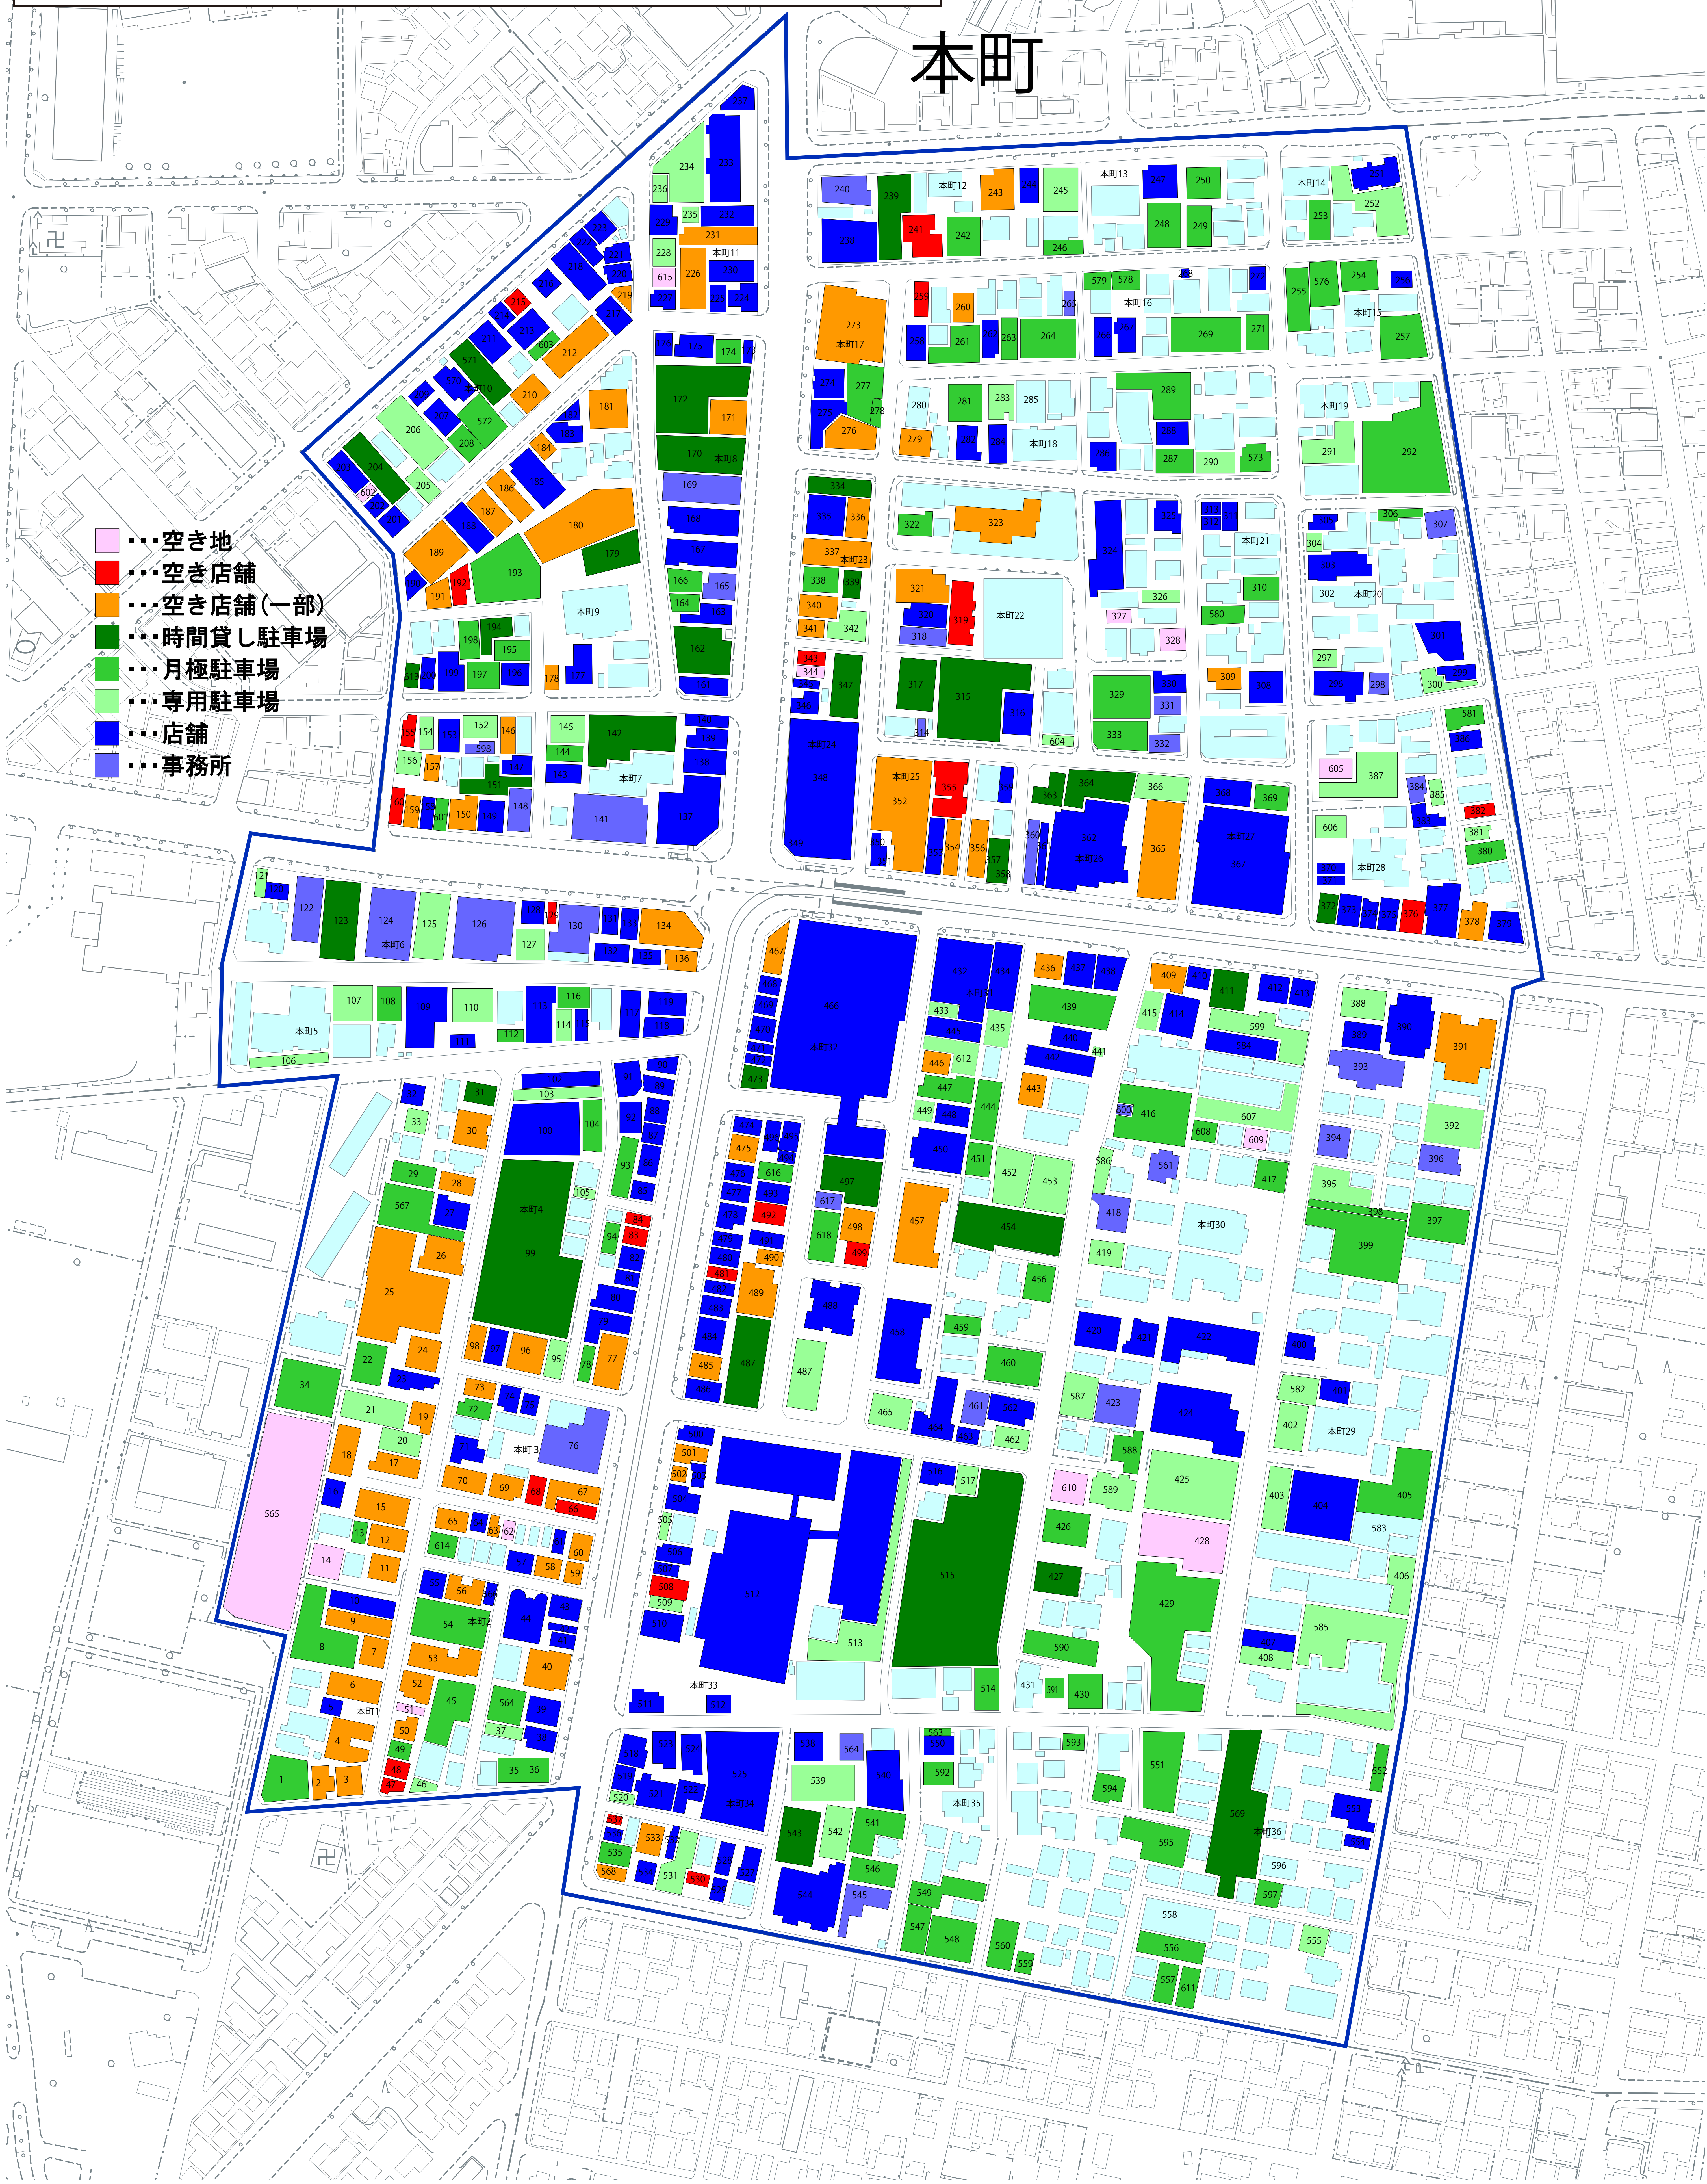

本町・五稜郭・梁川地区

本町

- 空き地
- 空き店舗
- 空き店舗(一部)
- 時間貸し駐車場
- 月極駐車場
- 専用駐車場
- 店舗
- 事務所

本町・五稜郭・梁川地区

五稜郭町

本町・五稜郭・梁川地区

梁川町

- 空き地
- 空き店舗
- 空き店舗(一部)
- 時間貸し駐車場
- 月極駐車場
- 専用駐車場
- 店舗
- 事務所