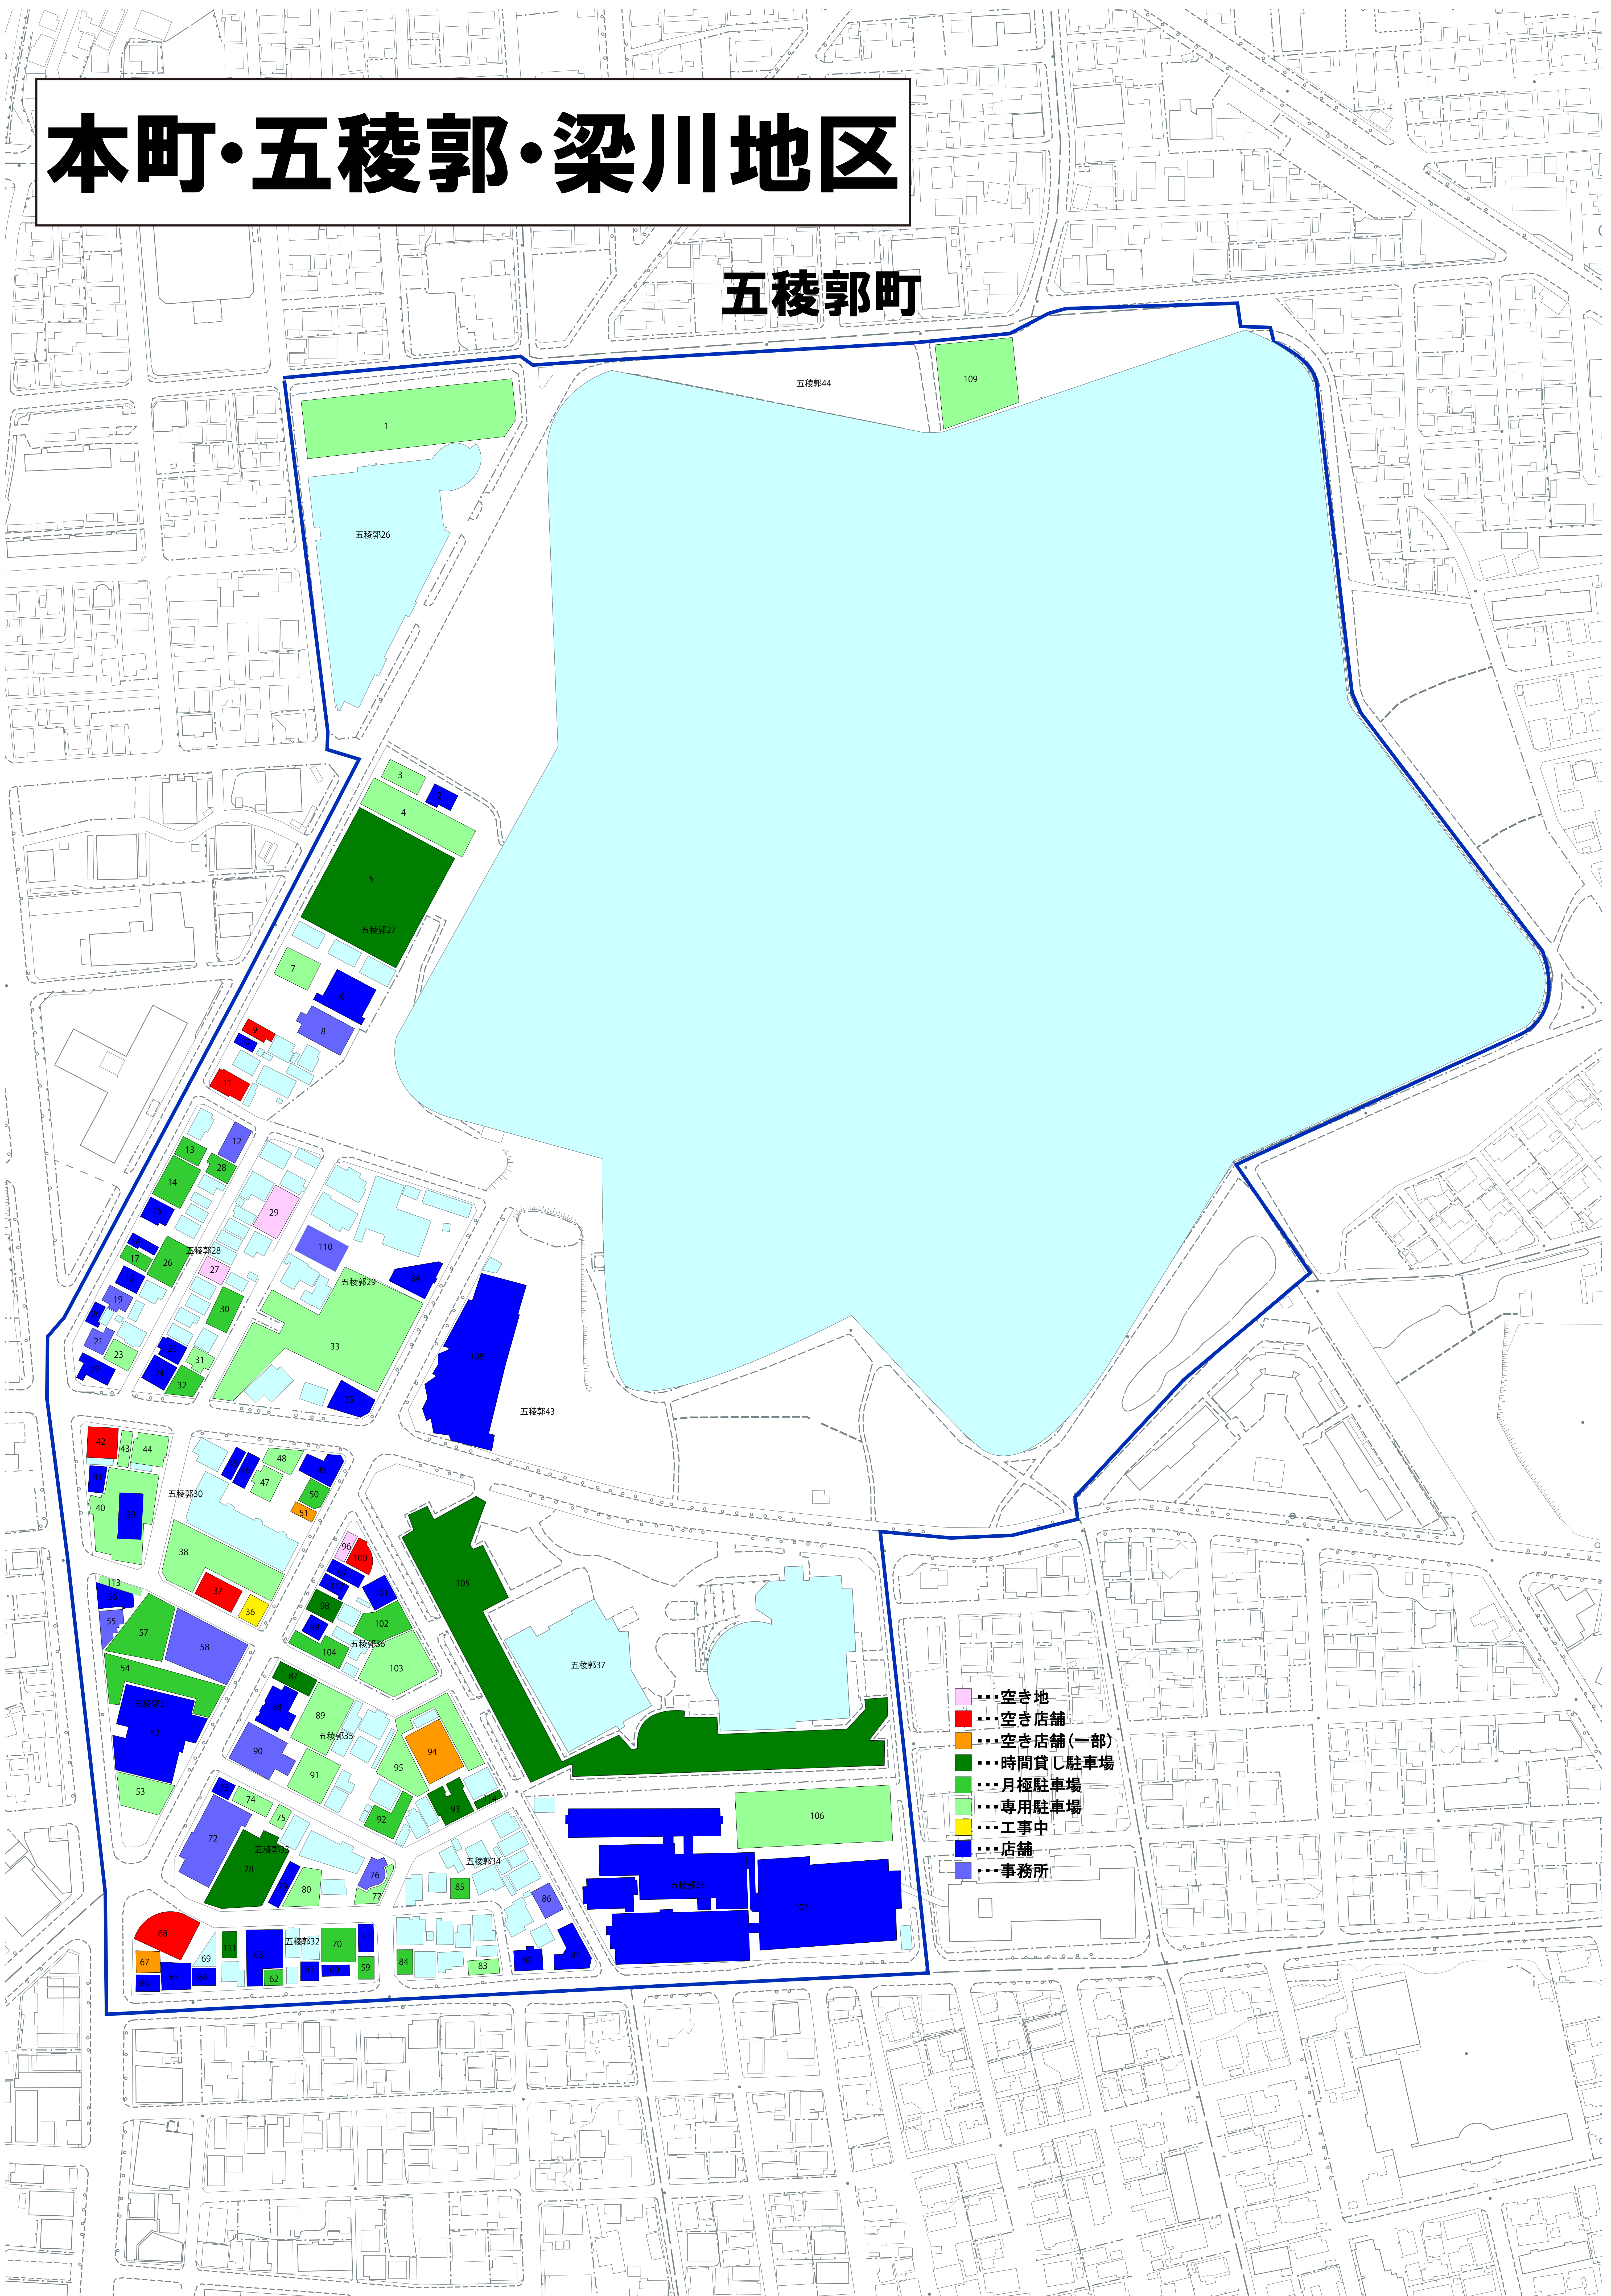

本町・五稜郭・梁川地区

本町

- 空き地
- 空き店舗
- 空き店舗(一部)
- 時間貸し駐車場
- 月極駐車場
- 専用駐車場
- 店舗
- 事務所

本町・五稜郭・梁川地区

五稜郭町

本町・五稜郭・梁川地区

梁川町

- 空き地
- 空き店舗
- 空き店舗(一部)
- 時間貸し駐車場
- 月極駐車場
- 専用駐車場
- 店舗
- 事務所