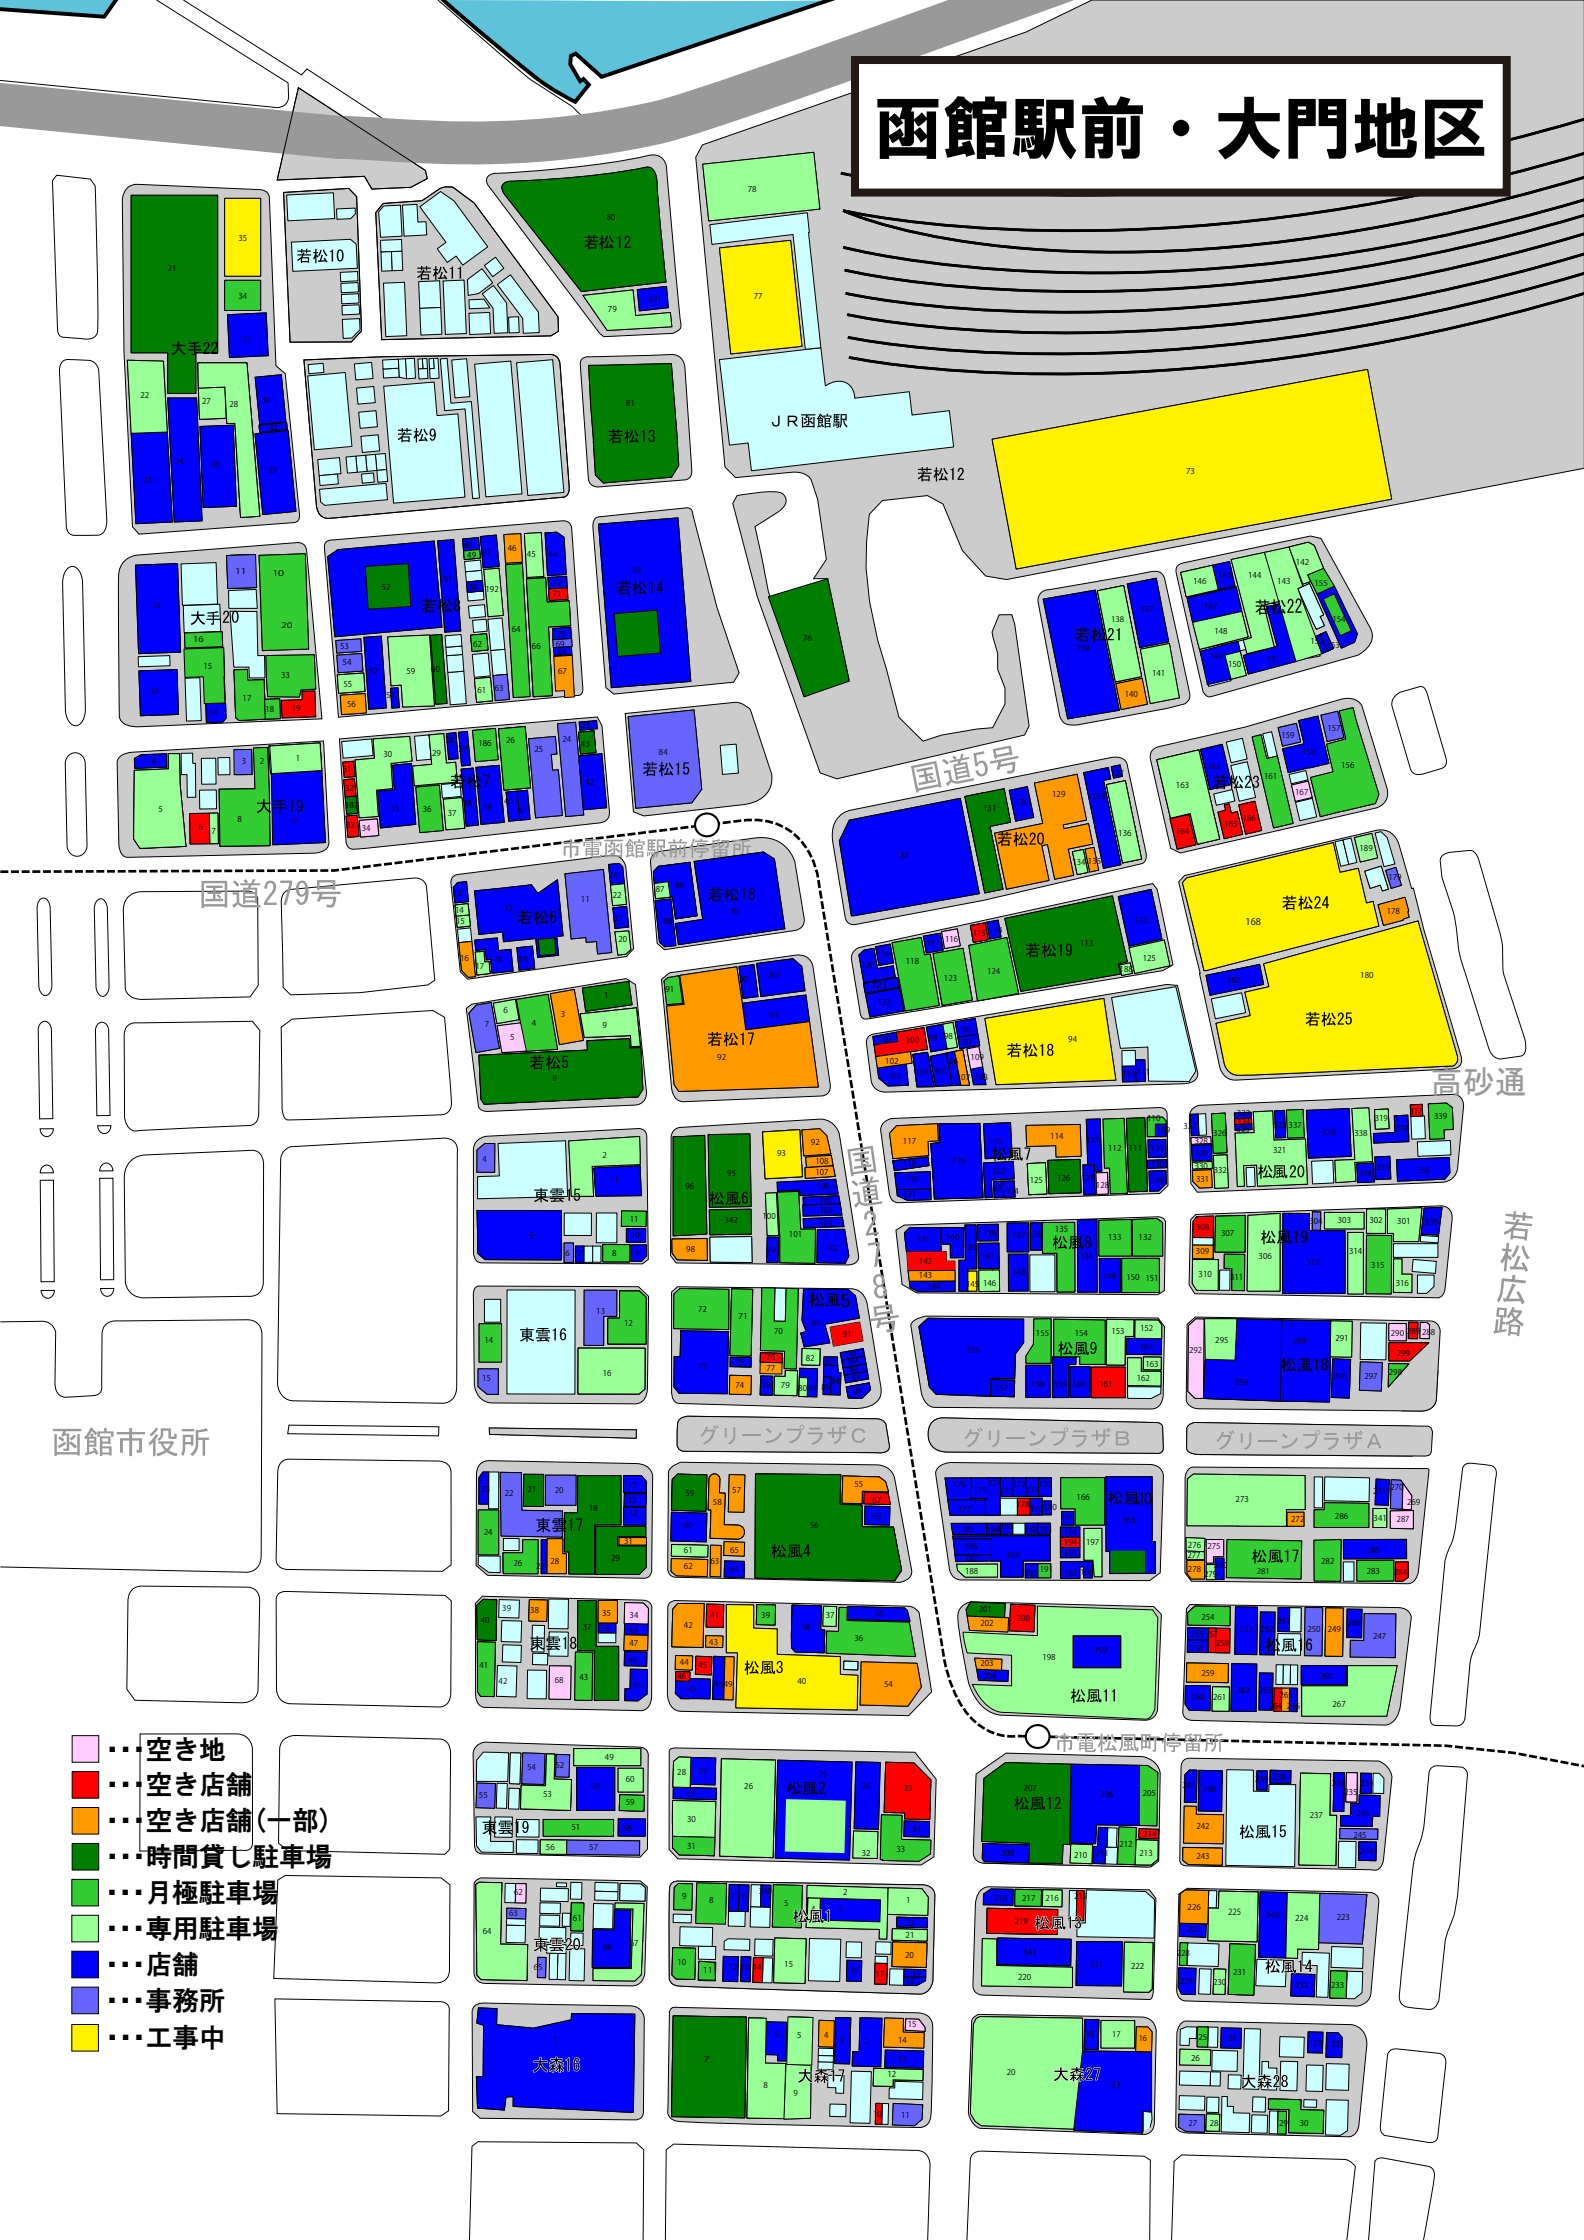

函館駅前・大門地区

- ... 空き地
- ... 空き店舗
- ... 空き店舗(一部)
- ... 時間貸し駐車場
- ... 月極駐車場
- ... 専用駐車場
- ... 店舗
- ... 事務所
- ... 工事中

国道279号

国道5号

市電函館駅前停留所

国道279号

高砂通

若松広路

函館市役所

グリーンプラザC

グリーンプラザB

グリーンプラザA

市電松風町停留所

大森16

大森17

大森27

大森28