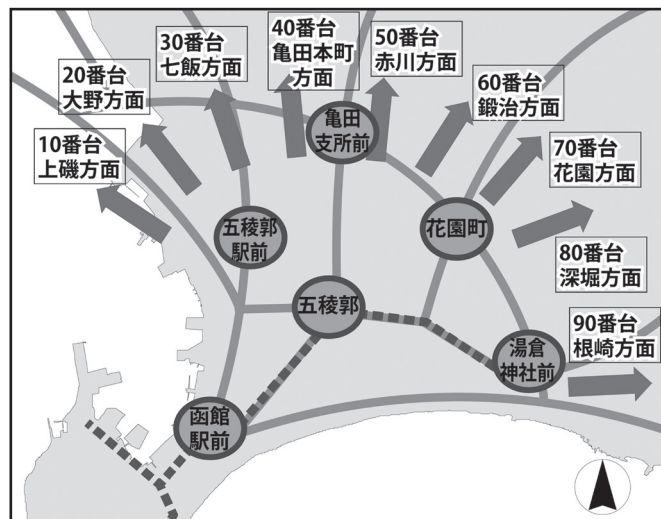

函館バスの系統番号が変わります

お問合せ 函館バス株式会社 ☎22-8111

函館バス株式会社では、バスの番号をより分かりやすいものとするため、4月1日から全路線バスの系統番号を変更します。

新たな系統番号では、行先の方面別にバスの番号を整理するほか、類似のバスには枝番号としてアルファベットをつけて経由地を区別します。

詳しくはバス車内に掲示の変更案内や同社HP等でご確認ください。

バス車両前面上部LED表示

系統番号

枝番号

方面別系統番号図

※観光路線等は1桁、郊外路線は3桁の番号になります。

主なバスの系統番号・新旧対照表

旧系統	新
1	43
1 函病	43A
1 福祉センター函病	43B
1 急行西高	43C
1 稜北	43E
3	62
4	40
5	85
5-1	51
6	95
6-2	61
恵山御崎	91
恵山御崎 (ふれあい湯遊館経由)	91A
7 下原木	91B
7 釜谷	91C
日ノ浜～鍛法華	91E
日ノ浜～恵山御崎	91F
8 急行	87
9	76
9 流通センター経由	76A
9 旭岡団地	76B
9-J	69
9-1	71
9-3 七飯高校 (北大川発も含む)	73
9-3 七飯役場	73A
10-6	66
11	11
13	13
14	82
16	16
21	21
25	25
27 ループ 106	47
27	47A
28A	28A
28B	28B
28C	28C
28E	28E
28F	28F
28G	28G
28H	28H
29	75

旧系統	新
31	63
33 (道の駅経由も含む)	33
33 ななえ新病院	33A
33 峠下	33B
33 七飯高校	33C
34	81
35	35
41	41
41 函工	41A
42	41B
43	41C
46	46
50	50
52	51A
53	53
55	55F
55-1	55G
59	59
60 日吉営業所	60
60 東山ニュータウン	60A
64	64
79	97
81	15
89	89
90	70
90 稜北	70A
92 (亀田中学校発も含む)	72
92 流通	72A
94	74
96	96
98	89
100	8
101	18
103	36
105	55
105 未来大	55A
105 未来大・四季の杜	55B
105 未来大～西高(元町発も含む)	55C
105 西高	55E
106 ループ 27	67
106	67A
106 稜北	67B

旧系統	新
112	12
116	16A
122	22
123	23
130	30
130 ななえ病院	30A
132	32
151	19
リング	58
とびっこ (五稜郭回り)	7A
とびっこ (瀬戸川経由五稜郭回り)	7B
とびっこ (亀田支所回り)	7E
とびっこ (瀬戸川経由亀田支所回り)	7F
函館山	1
ロープウェイシャトル	2
元町ベイエリア周遊号	3
海洋センター	4
五稜郭タワーシャトル (函館駅前～タワー～トリスチミア～空港)	5
五稜郭タワーシャトル (函館駅前～タワー～空港～函館牛乳)	5A
五稜郭タワーシャトル (函館駅前～五稜郭タワー)	5B
湯の川温泉ライナー	6
お元氣バス	9
公務員バス (合同庁舎前～函館駅南前～函館税務署入口)	83
日乃出循環バス	84
ポールスター～津軽海峡フェリー～葦屋書店	45
蛾眉野	93
望洋団地 (木・日曜日)	94
望洋団地 (火曜日)	94A
川汲 (バスC～川汲温泉～南茅部)	99
鍛法華 (バスC～南茅部支所前～鍛法華支所前)	99A
鍛法華急行 (鍛法華支所前～南茅部支所前～バスC)	99B
国縫～函館	39
函館～大沼公園～鹿部	210
函館～長万部	310
函館～森	311
三岱急行 (三岱～バスC)	312
函館～小谷石	410
函館～小谷石 (こもれび温泉経由)	411
快速松前号	510
函館～江差	610
快速瀬棚号	710