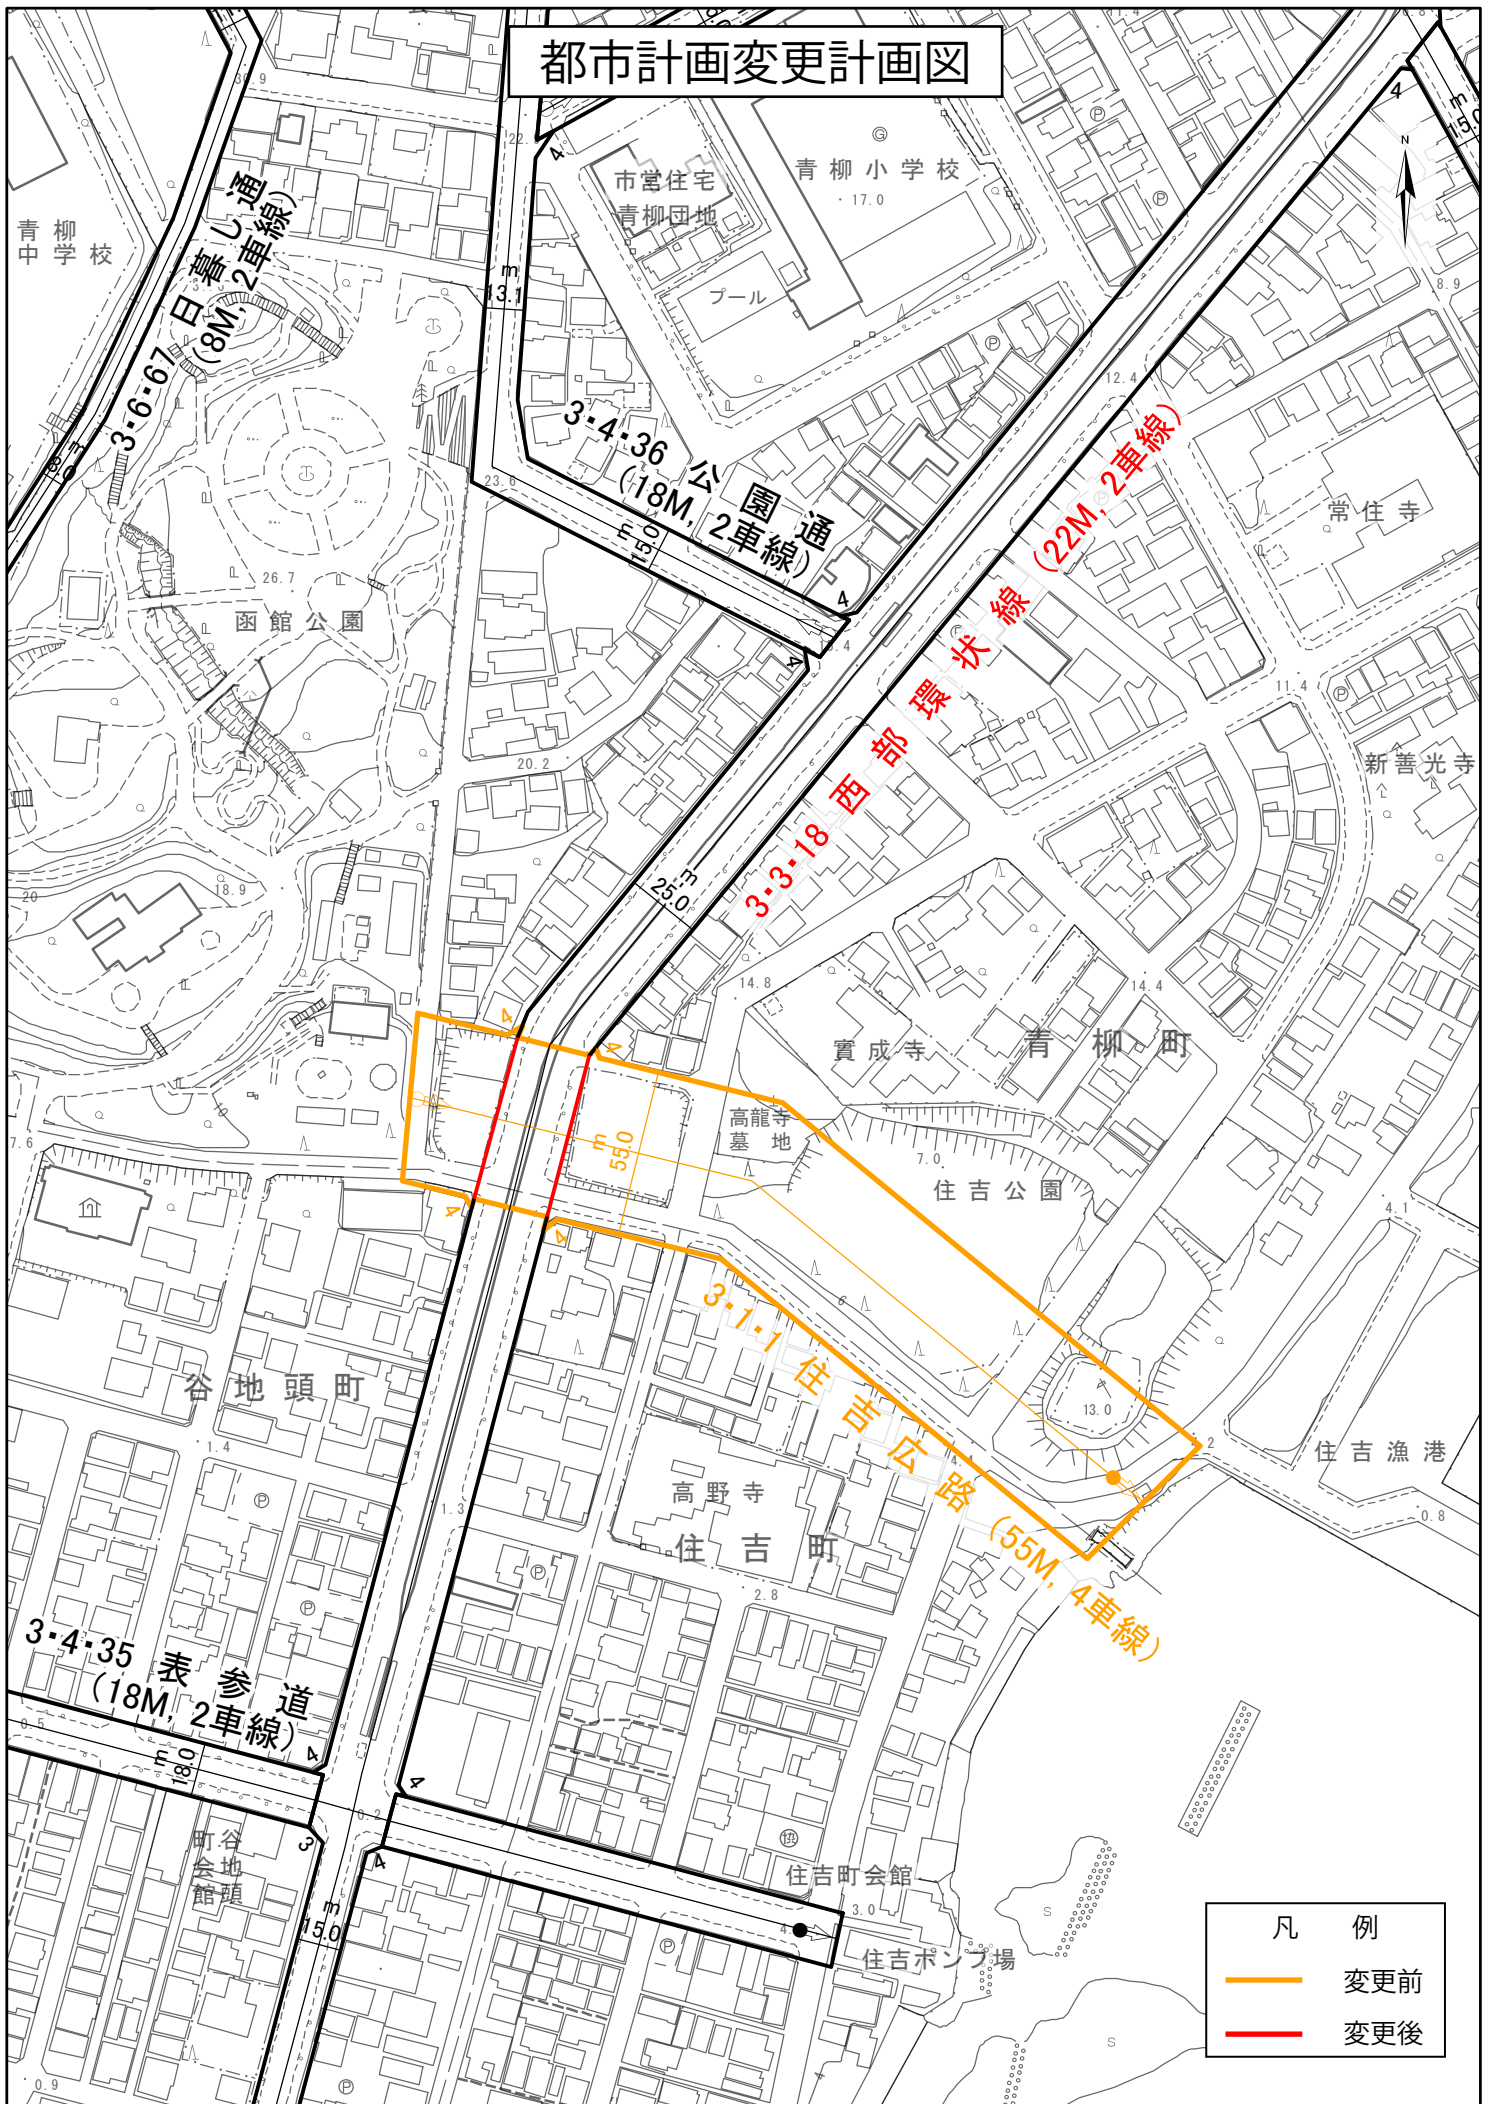

# 都市計画変更計画図

1:2,500

凡 例	
<span style="color: orange;">—</span>	変更前
<span style="color: red;">—</span>	変更後