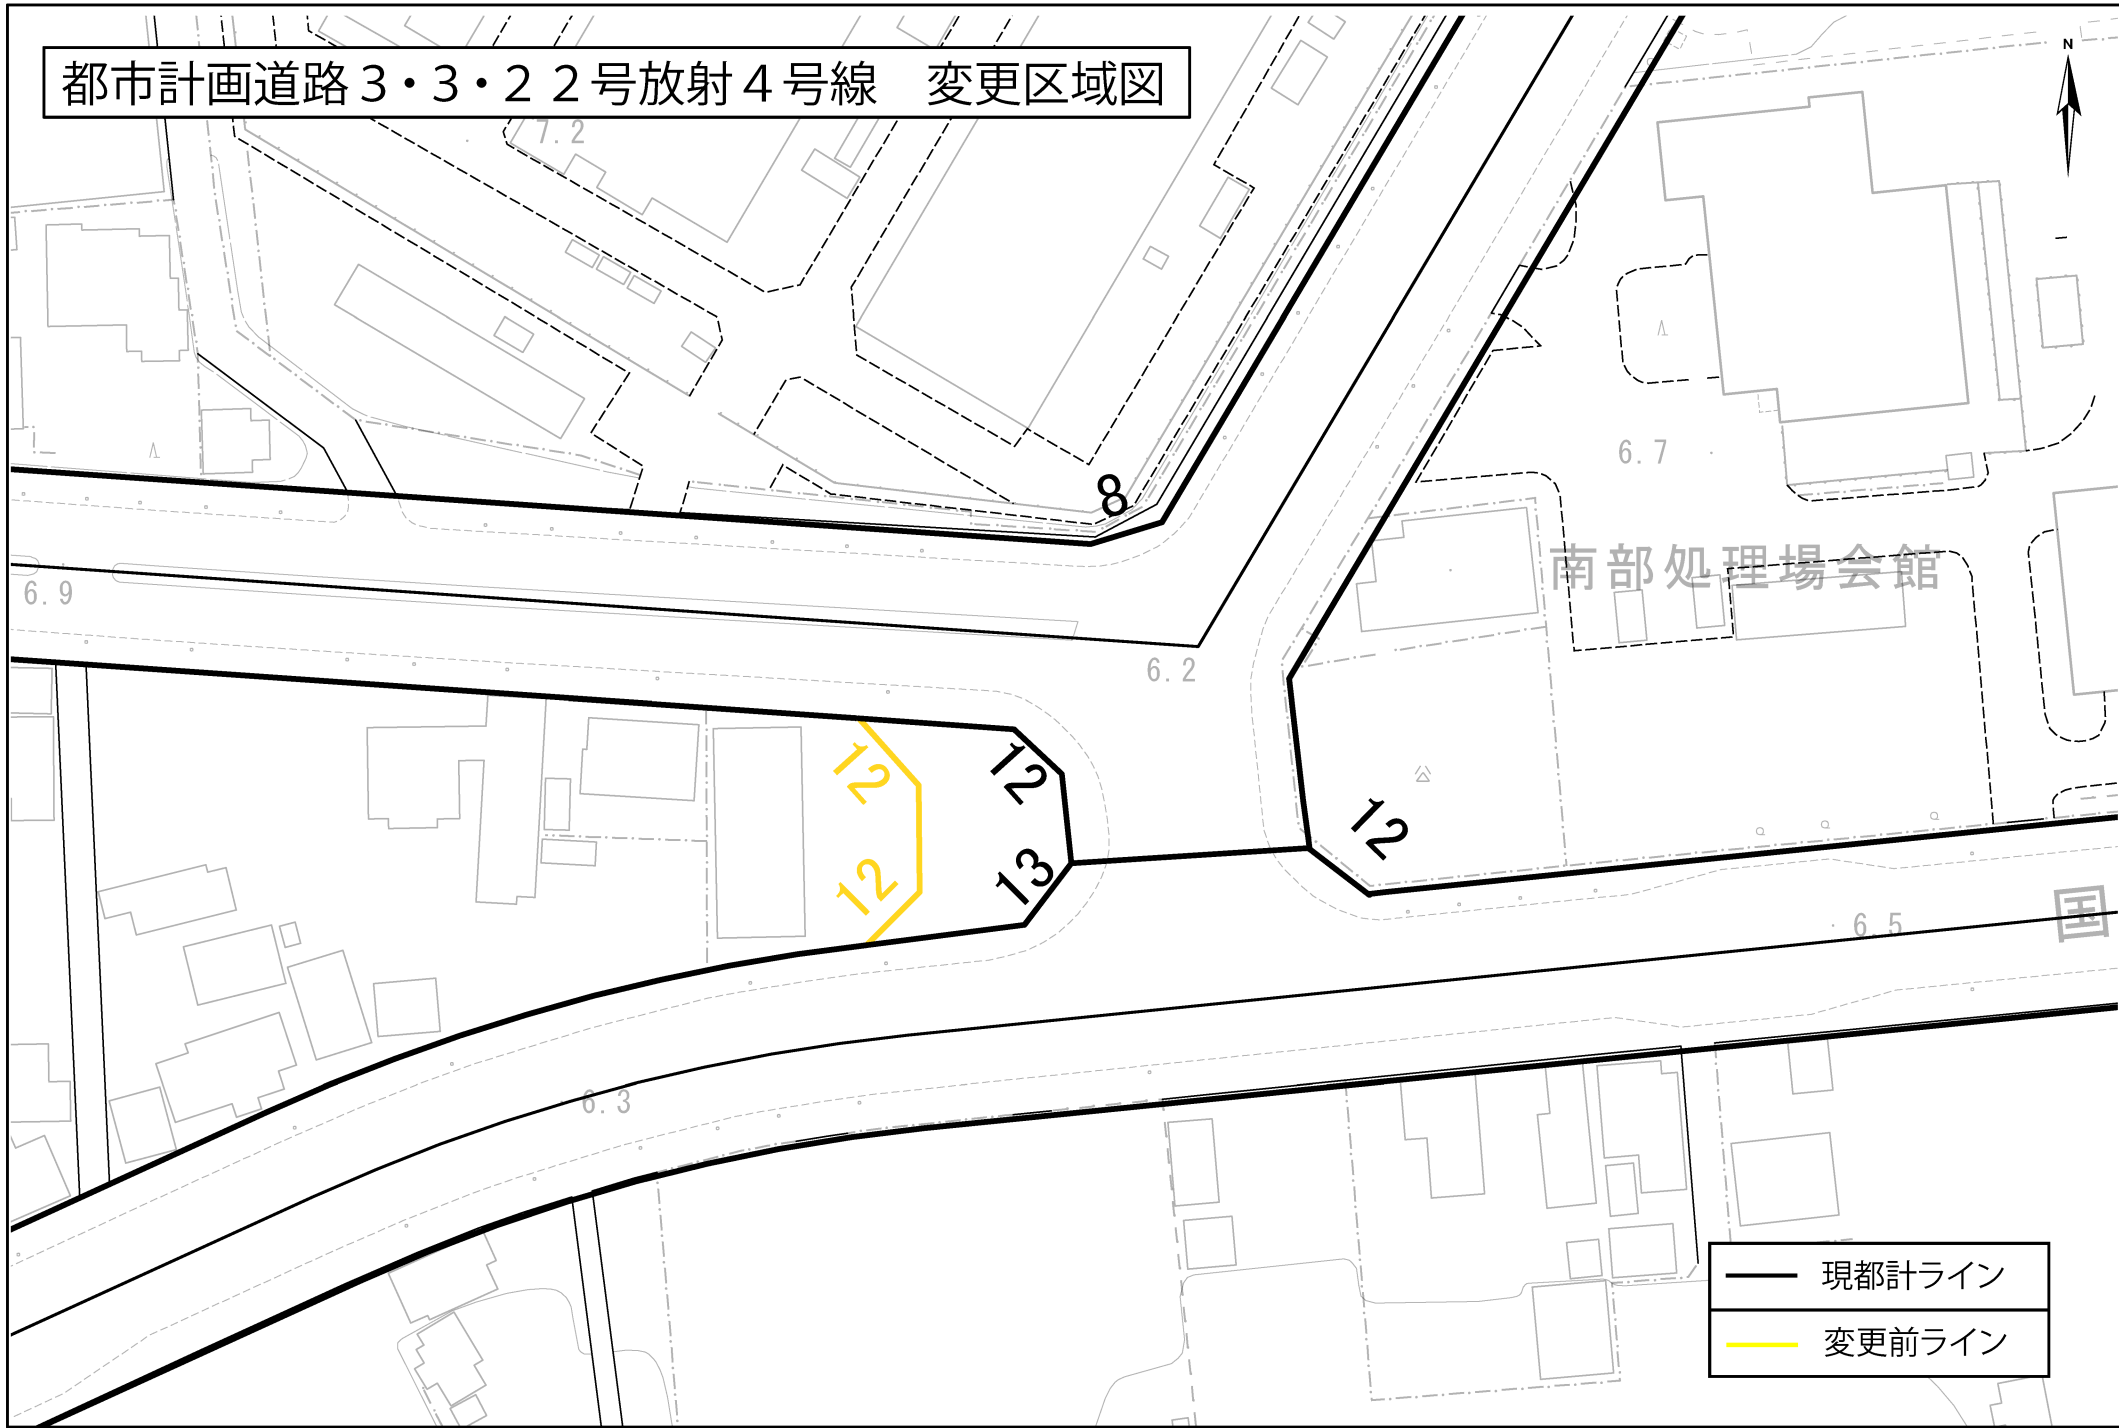

都市計画道路 3・3・2 2号放射 4号線 変更区域図

- 現都計ライン
- 変更前ライン