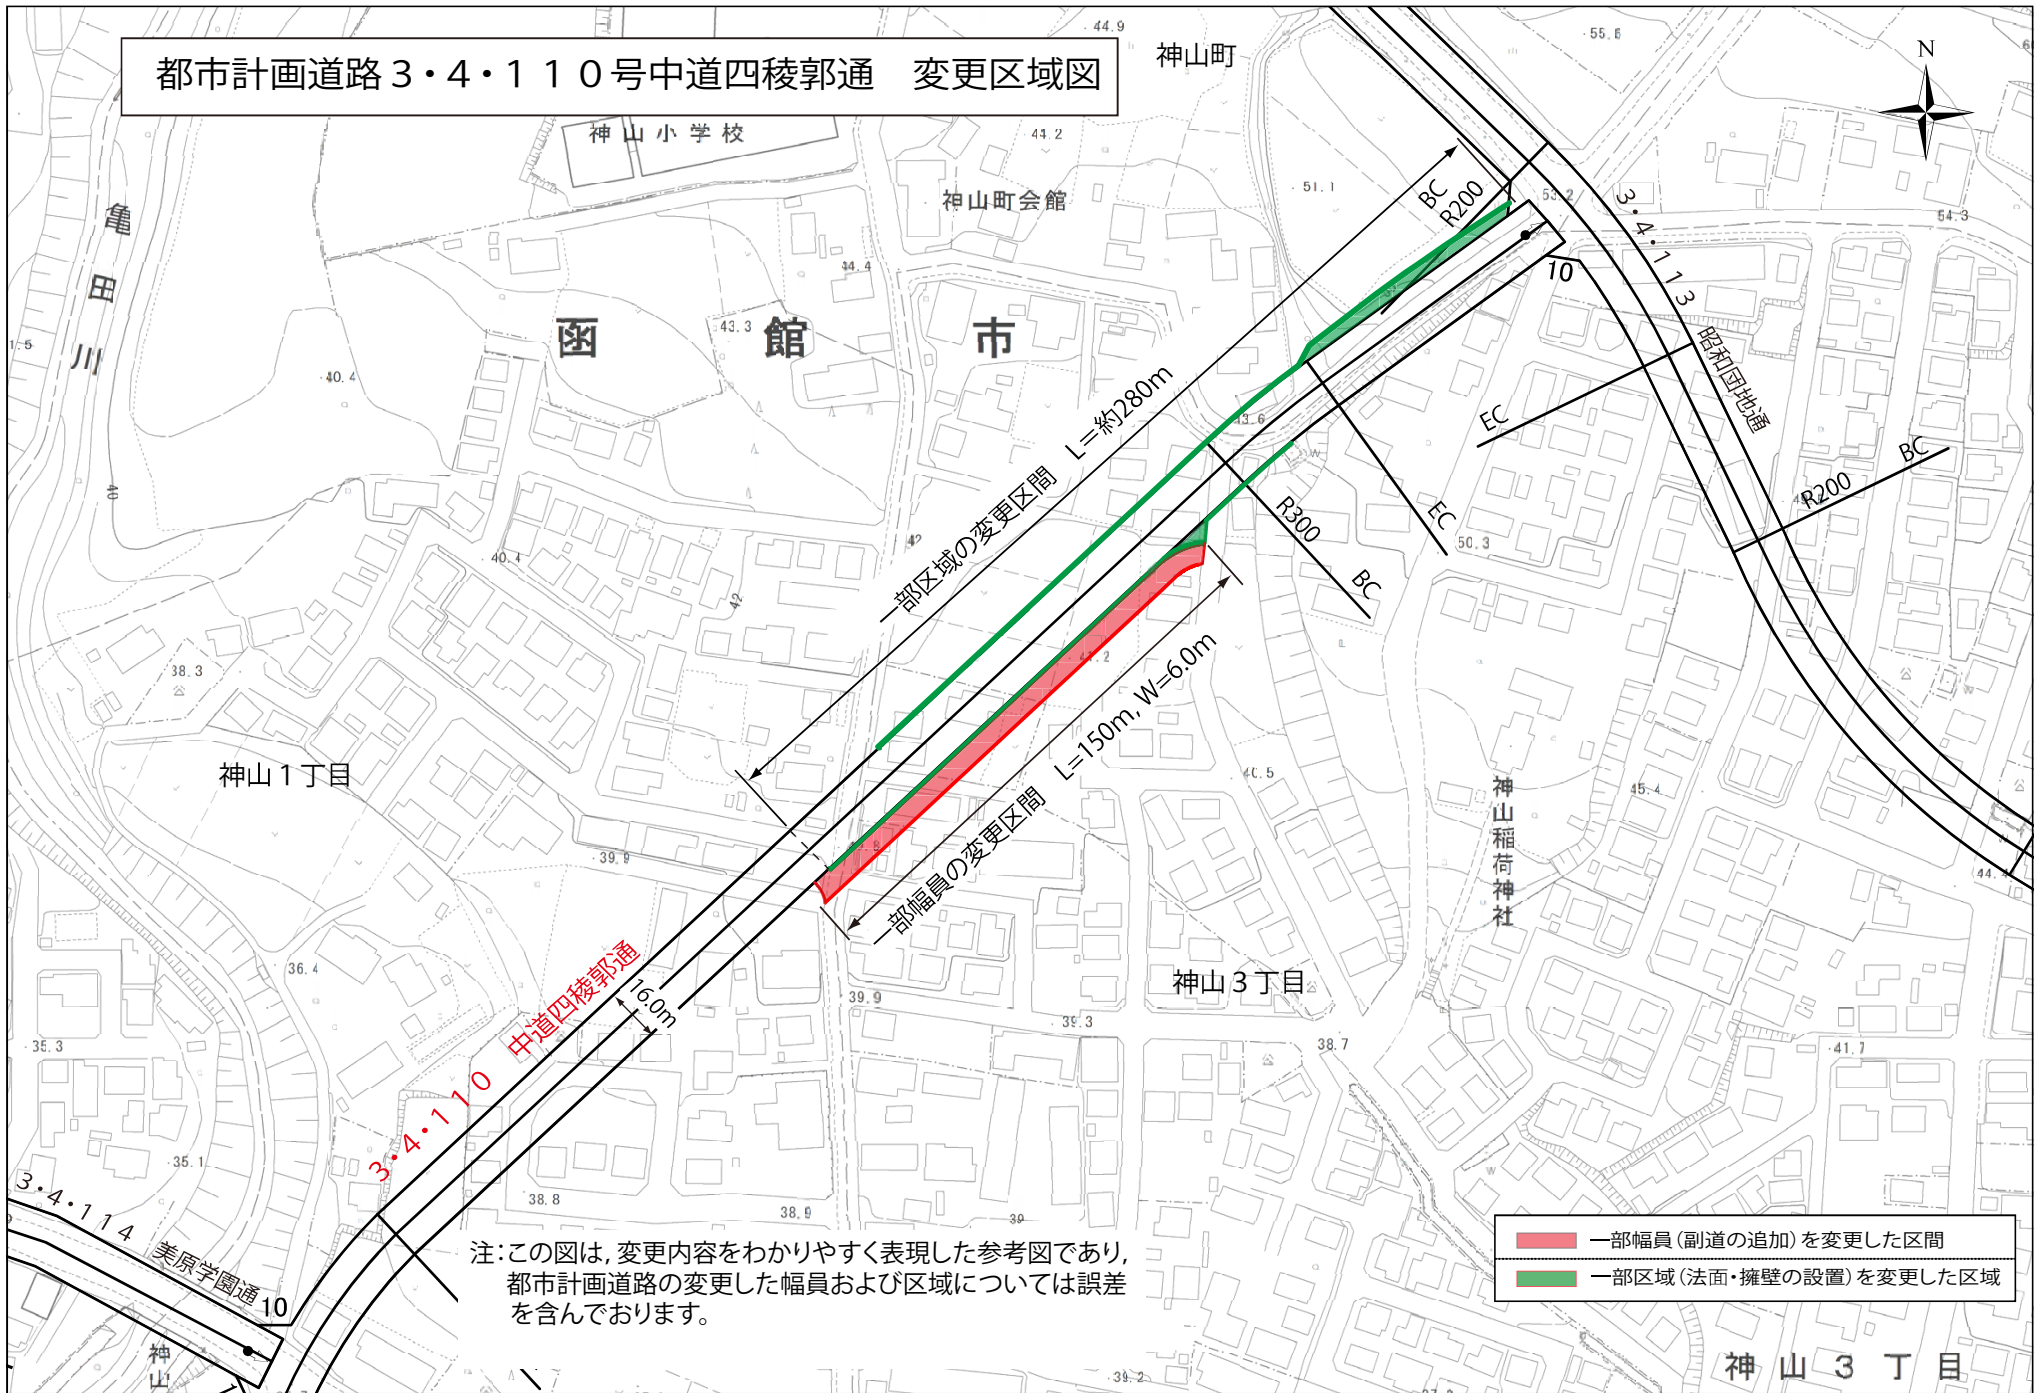

都市計画道路 3・4・110号中道四稜郭通 変更区域図

注:この図は、変更内容をわかりやすく表現した参考図であり、都市計画道路の変更した幅員および区域については誤差を含んでおります。

- 一部幅員(副道の追加)を変更した区間
- 一部区域(法面・擁壁の設置)を変更した区域

神山3丁目