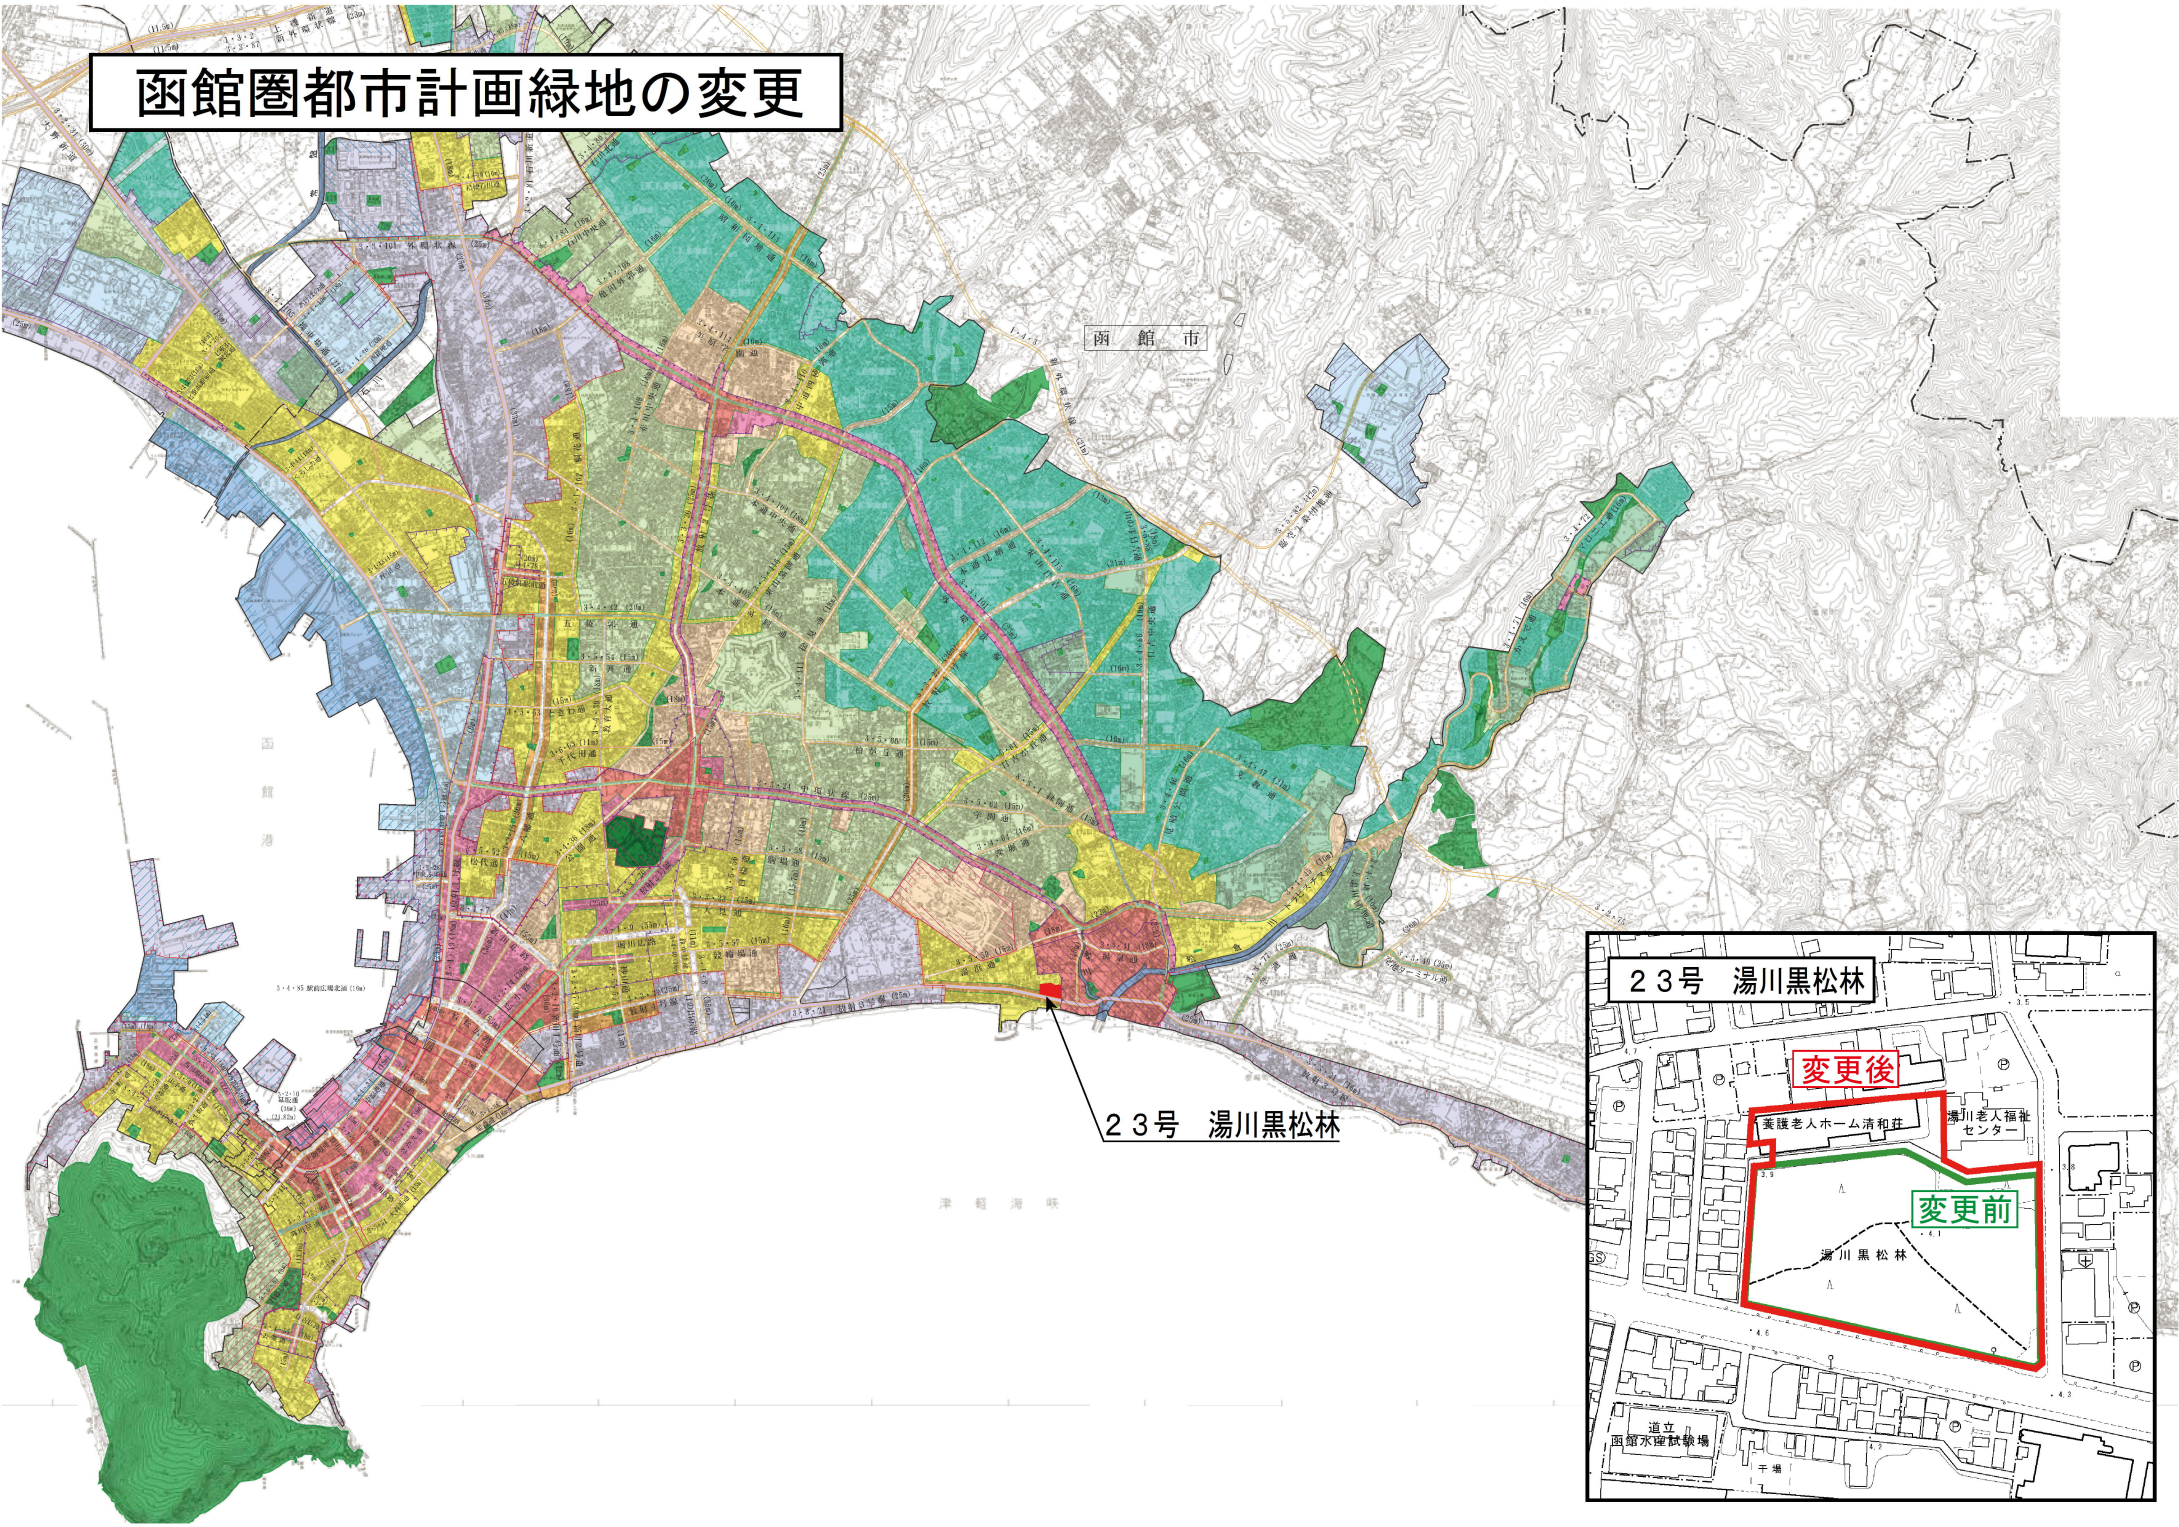

函館圏都市計画緑地の変更

23号 湯川黒松林

23号 湯川黒松林

変更後

変更前

湯川黒松林

道立
函館水産試験場