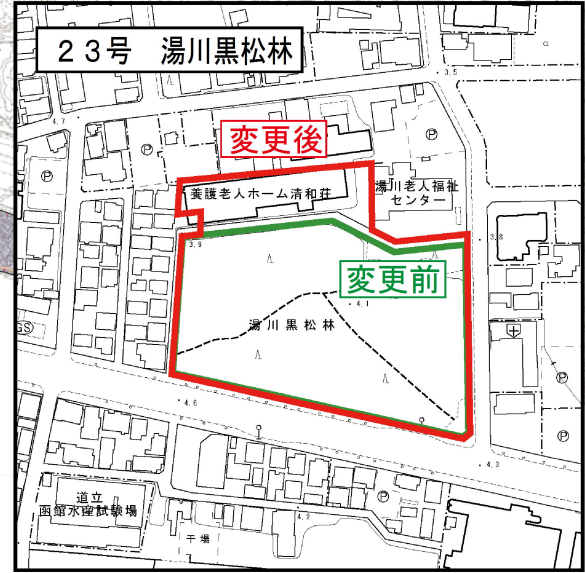

函館圏都市計画緑地の変更

23号 湯川黒松林

23号 湯川黒松林

変更後

変更前

湯川黒松林

道立
函館水産試験場