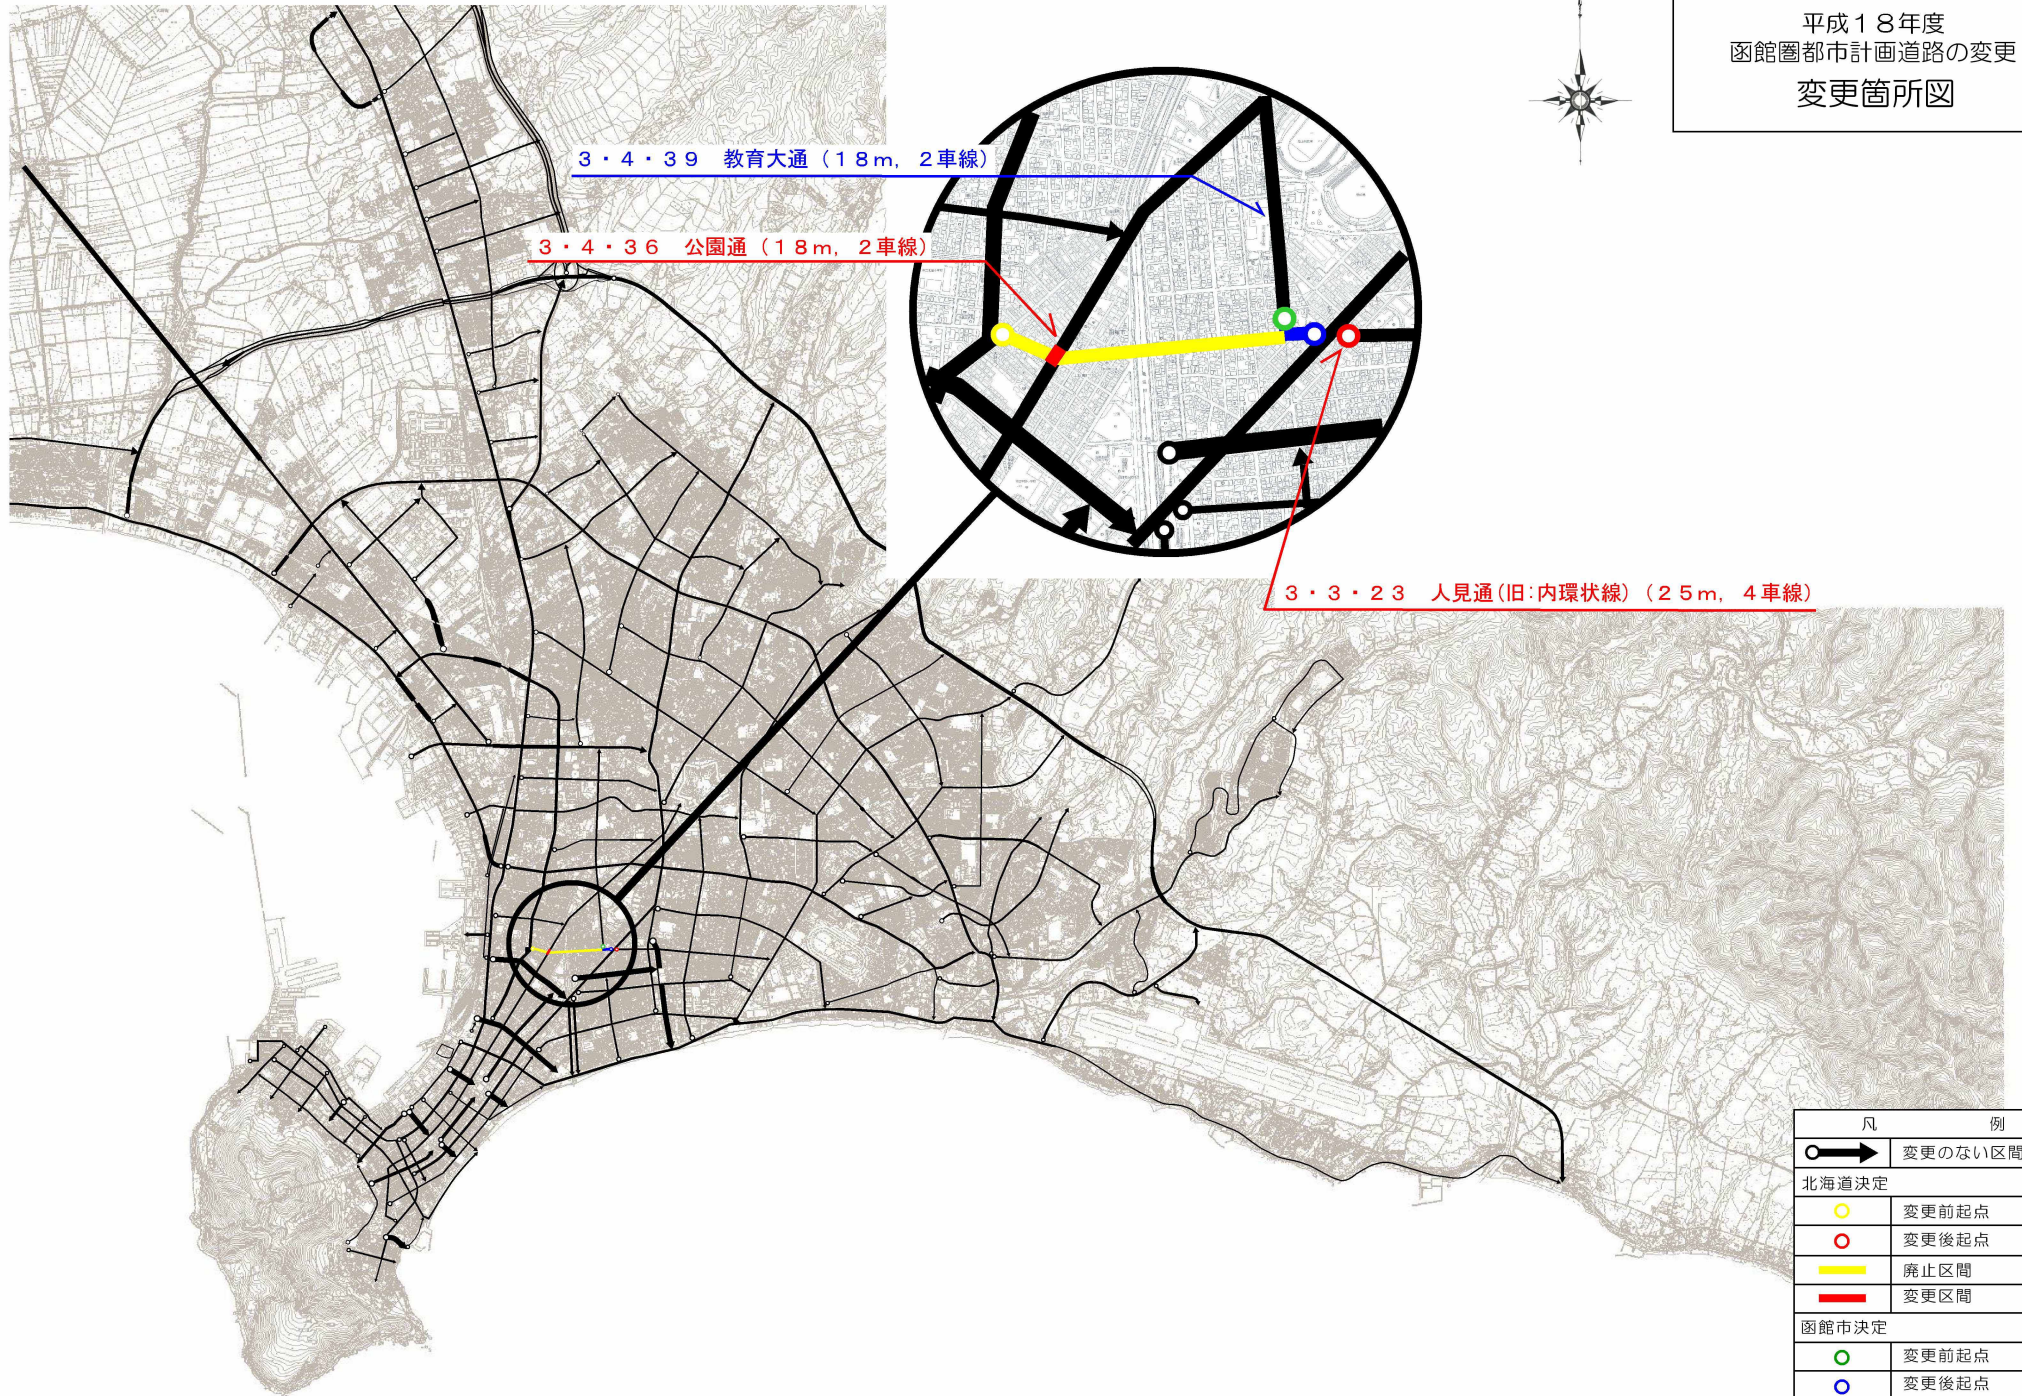

平成18年度
函館圏都市計画道路の変更
変更箇所図

凡	例
	変更のない区間
北海道決定	
	変更前起点
	変更後起点
	廃止区間
	変更区間
函館市決定	
	変更前起点
	変更後起点
	変更区間