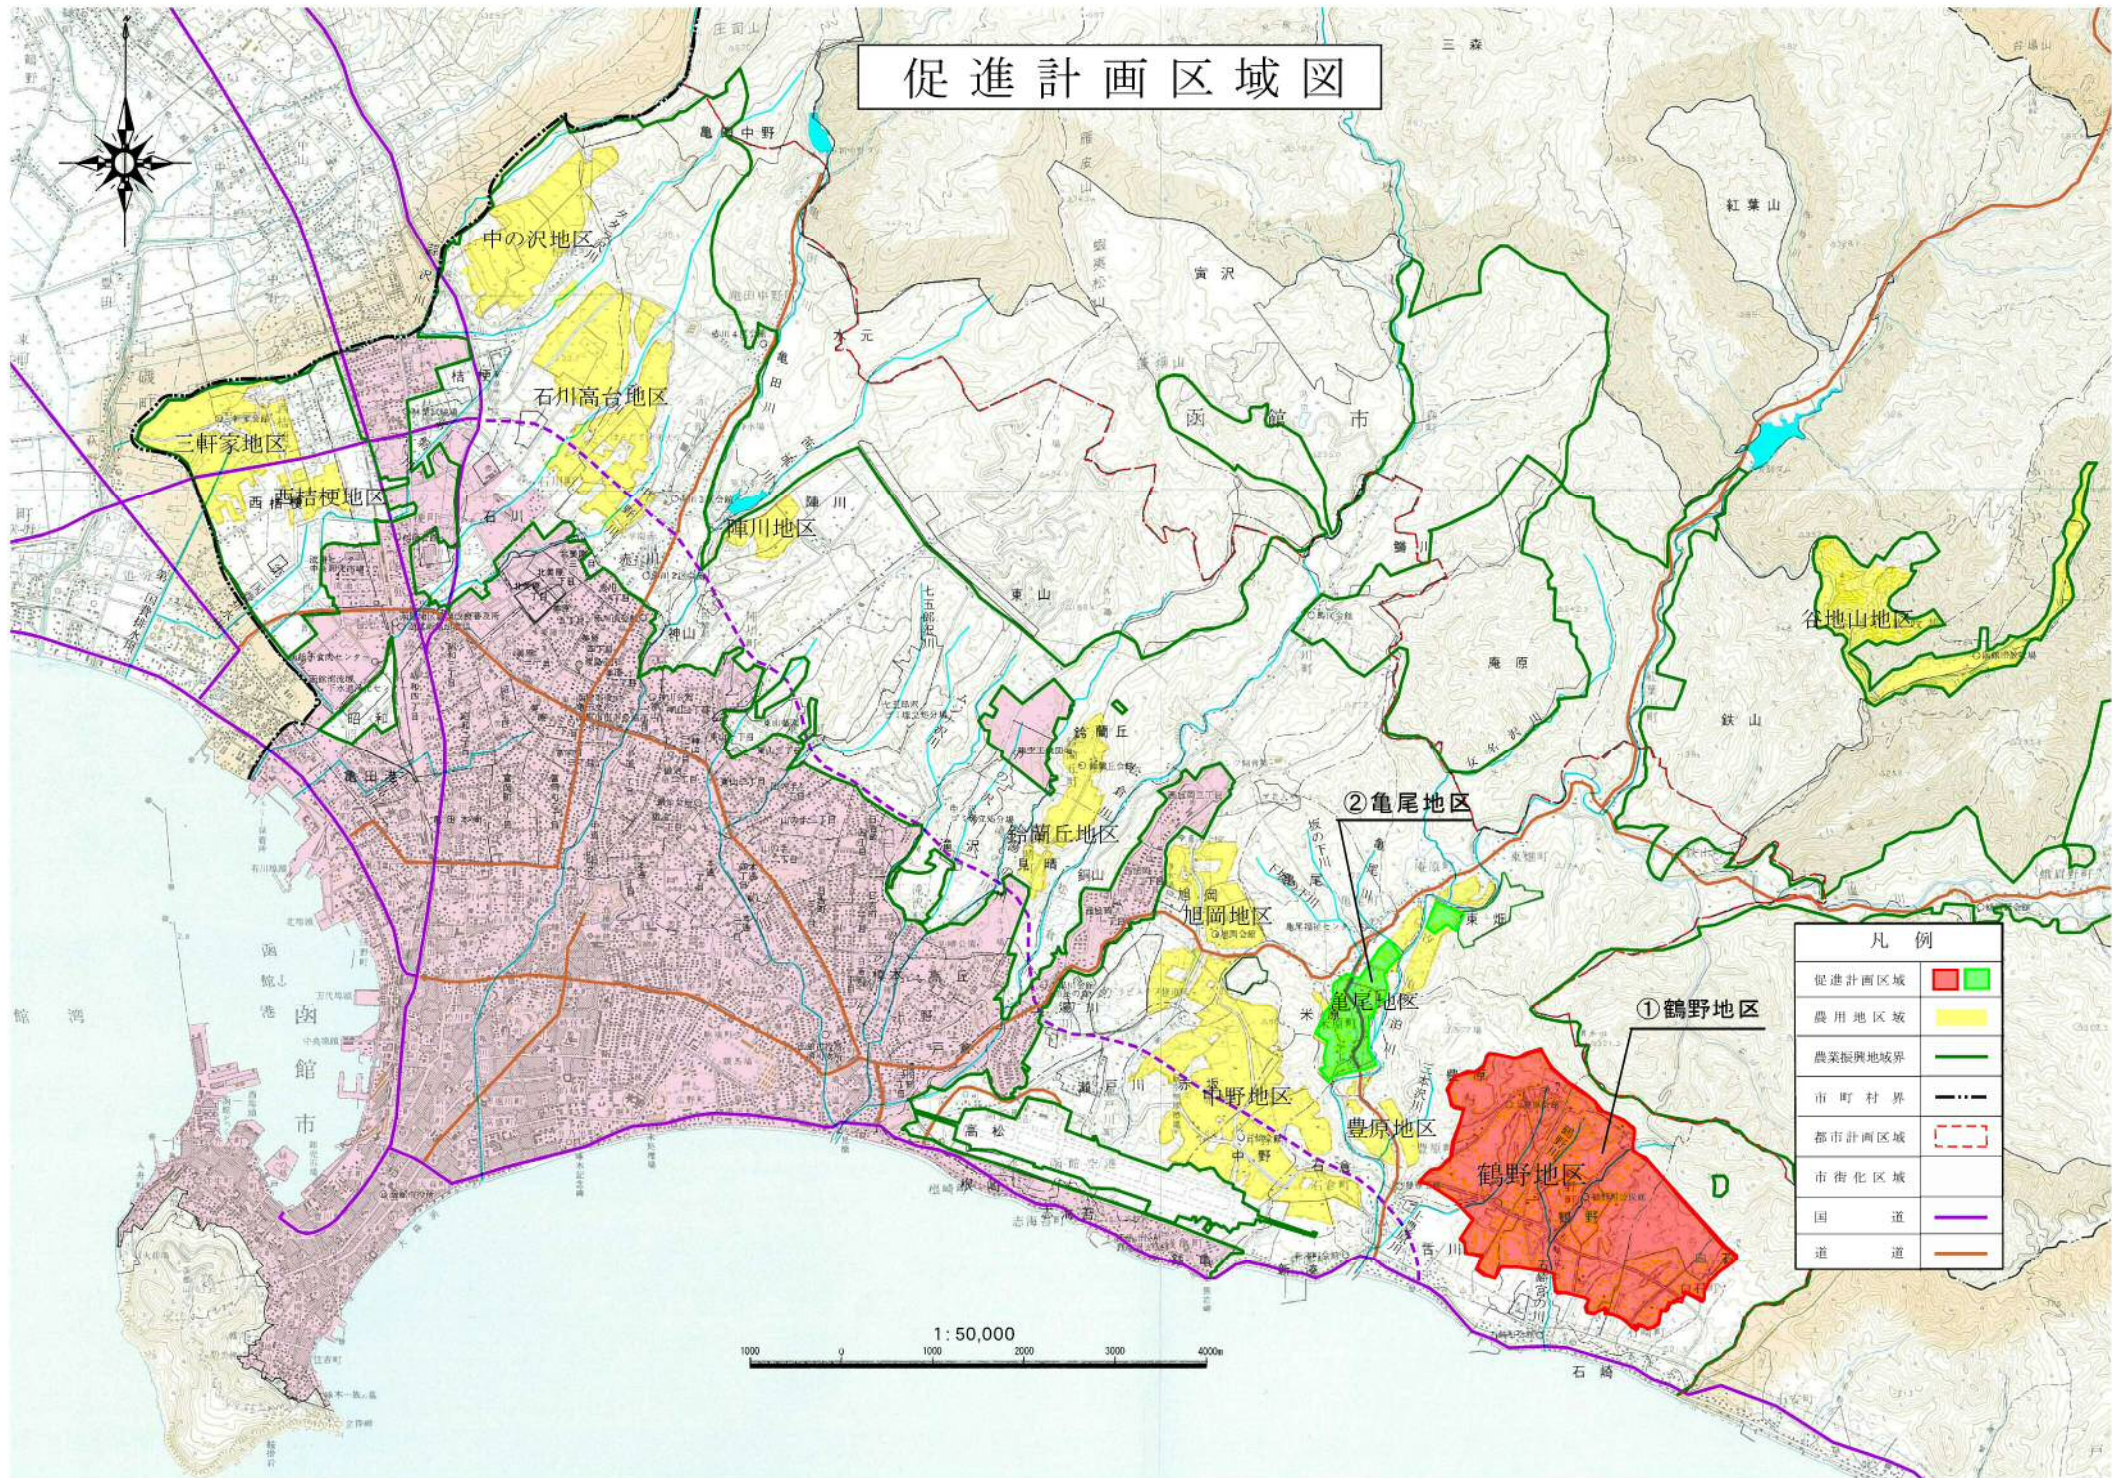

促進計画区域図

凡例	
促進計画区域	■ (Red and Green)
農用地区域	■ (Yellow)
農業振興地域界	— (Green line)
市町村界	- - - (Black dashed line)
都市計画区域	- · - · (Red dashed line)
市街化区域	■ (Pink)
国道	— (Purple line)
道道	— (Brown line)

1:50,000
0 1000 2000 3000 4000m