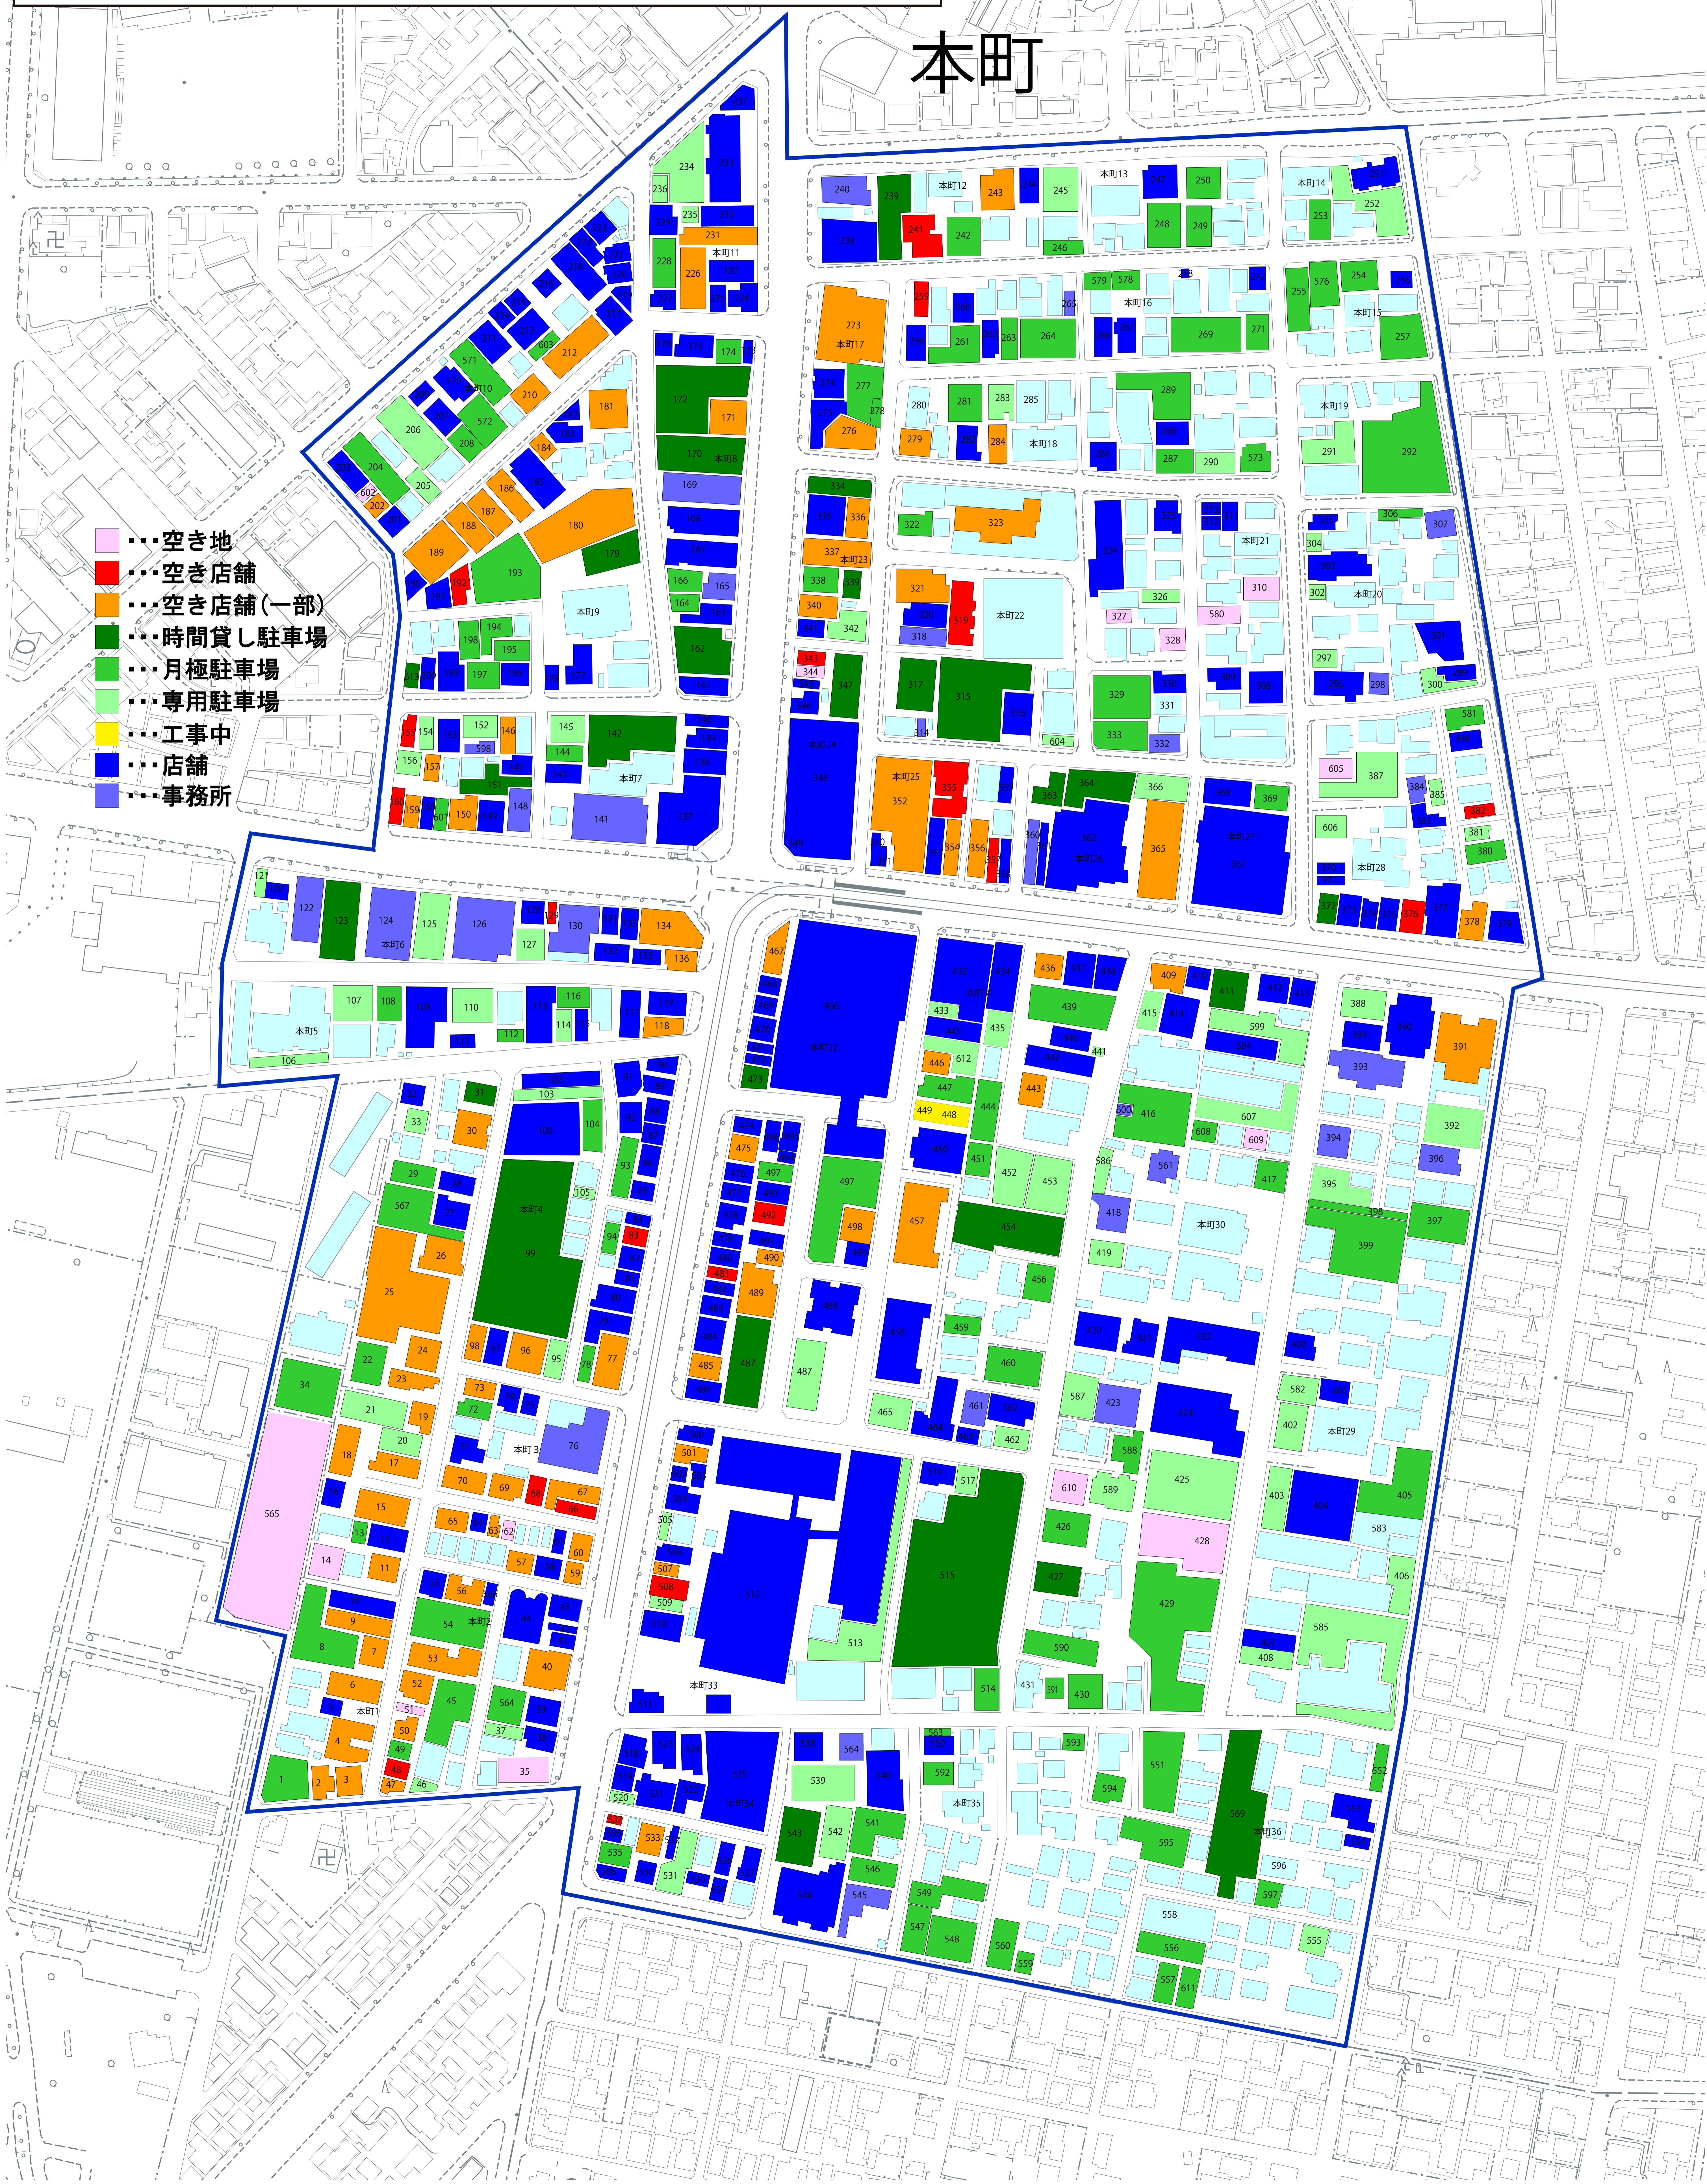

本町・五稜郭・梁川地区

本町

- 空き地
- 空き店舗
- 空き店舗(一部)
- 時間貸し駐車場
- 月極駐車場
- 専用駐車場
- 工事中
- 店舗
- 事務所

本町・五稜郭・梁川地区

五稜郭町

本町・五稜郭・梁川地区

梁川町