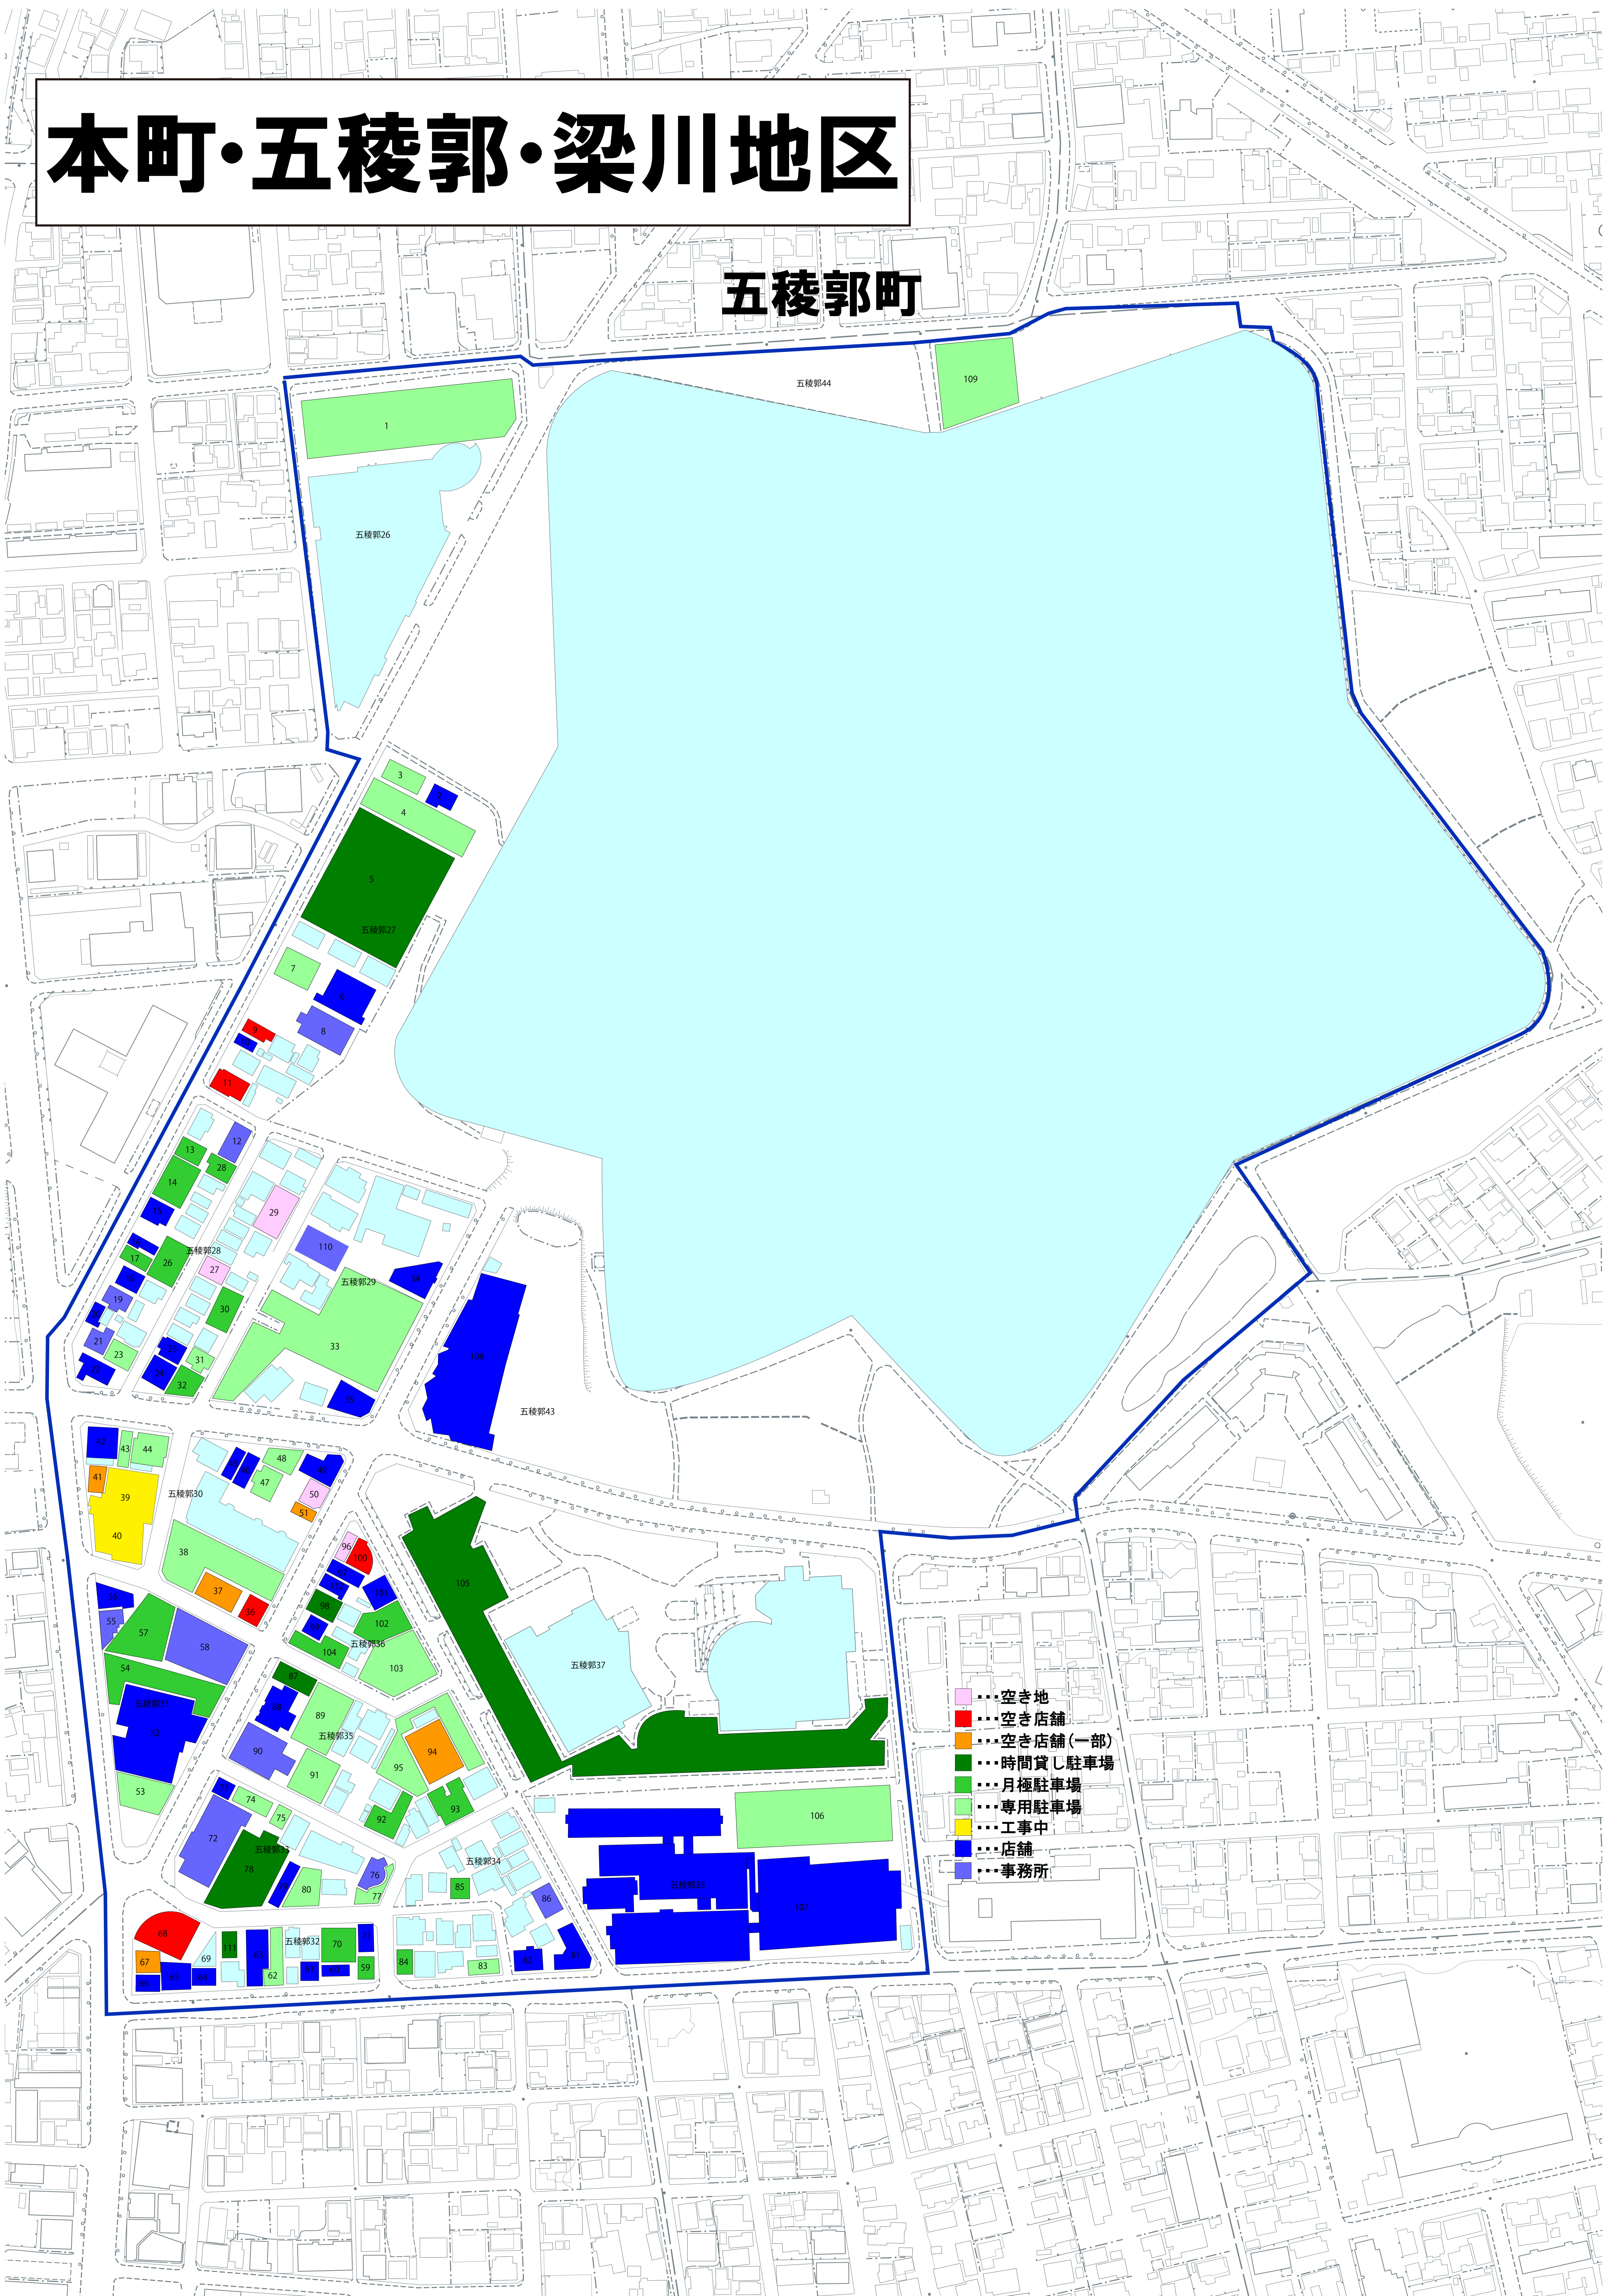

本町・五稜郭・梁川地区

本町

- 空き地
- 空き店舗
- 空き店舗(一部)
- 時間貸し駐車場
- 月極駐車場
- 専用駐車場
- 工事中
- 店舗
- 事務所

本町・五稜郭・梁川地区

五稜郭町

本町・五稜郭・梁川地区

梁川町